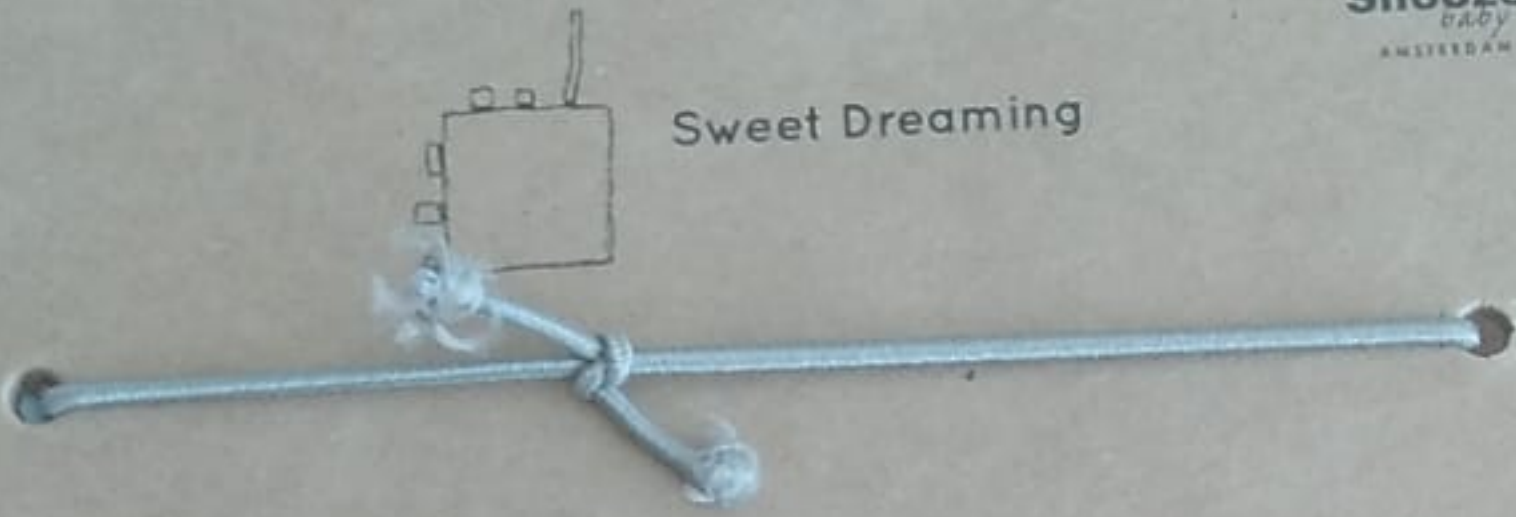

## Sweet Dreaming

**English** - Sweet Dreaming (25 cm x 25 cm) has many labels made of different fabrics and is made of 100% Oeko-tex recycled polyester and a 100% knitted organic cotton. Babies can play with the labels and cuddle with the soft and comforting natural materials.

**Nederlands** - Sweet Dreaming (25 cm x 25 cm) heeft veel labels gemaakt van verschillende materialen en is gemaakt van 100% Oeko-tex polyester en een 100% organisch katoen. Kinderen kunnen eindeloos met de labels spelen en knuffelen met de zachte materialen.

**Deutsch** - Sweet Dreaming (25 cm x 25 cm) hat viele Etiketten und ist aus 100% Oeko-tex recyceltem Polyester und 100% gestrickter organische Baumwolle gemacht. Babys können mit den Etiketten spielen und mit den weichen und wohltuenden Naturmaterialien kuscheln.

**Français** - Le sweet dreaming est un drôle de doudou carré, ultra doux de part sa composition (100% Oeko-tex polyester et 100% coton biologique) et muni de beaucoup de étiquettes colorées pour éveiller et rassurer bébé. Dimensions : 25 cm x 25 cm.