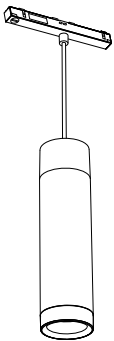

PHILIPS

hue personal
wireless
lighting

White and color
ambiance

Perifo

Cylinder pendant

HUE serial number

User manual
Benutzerhandbuch
Notice d'emploi
Manual de usuario
Manual do usuário
Manuale d'uso

Руководство пользователя
Посібник користувача
Пайдаланушы нұсқаулығы

Incl./Вкл.

Cylinder pendant

2

3

4

!

1

2