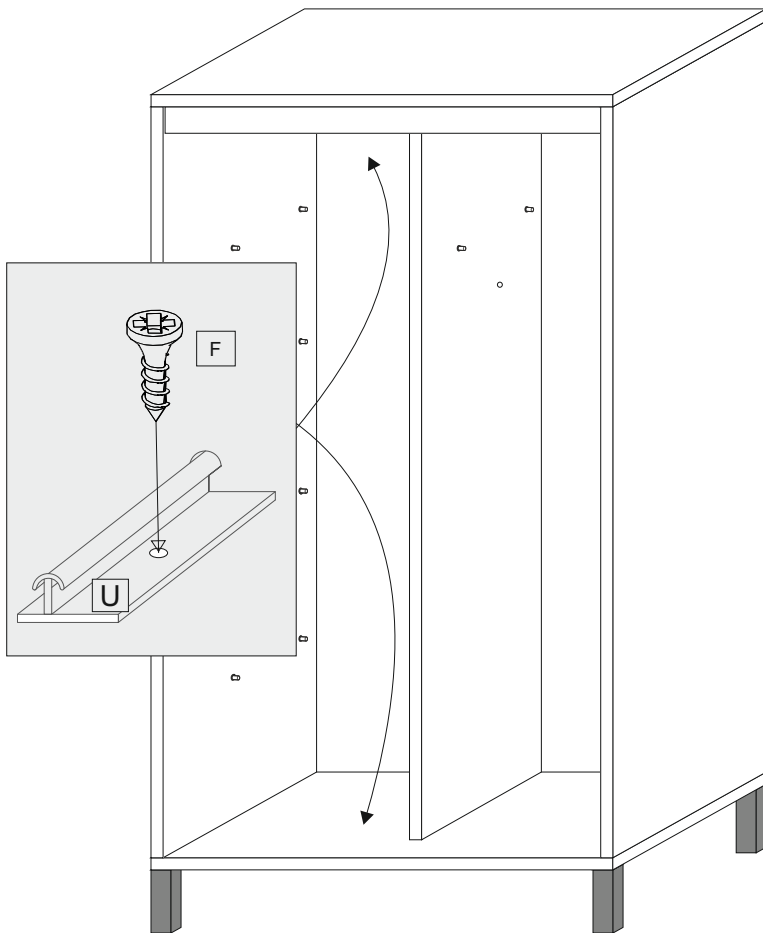

lp	Afmetingen	Aantal
1	2018x600	1
2	2018x600	1
3	2018x480	1
4	1202x600	1
5	1202x600	1
6	1168x80	1
7	2048x599	2
8	576x480	5
9	1998x600	2

Akcesoria - Accessories - die Accessoires

A		x1	B		x16	C		x12	D		x12	F 3.5x13		x20
G 4x25		x4	H		x2	I		x20	J		x1	K		x2
M.		x35	L		x8	U		x4	U1		x8	U2		x4
S		x5												

1.

2.

H

1

LET OP!
Schroeven om de kast vast te maken aan de wand zijn niet geleverd.