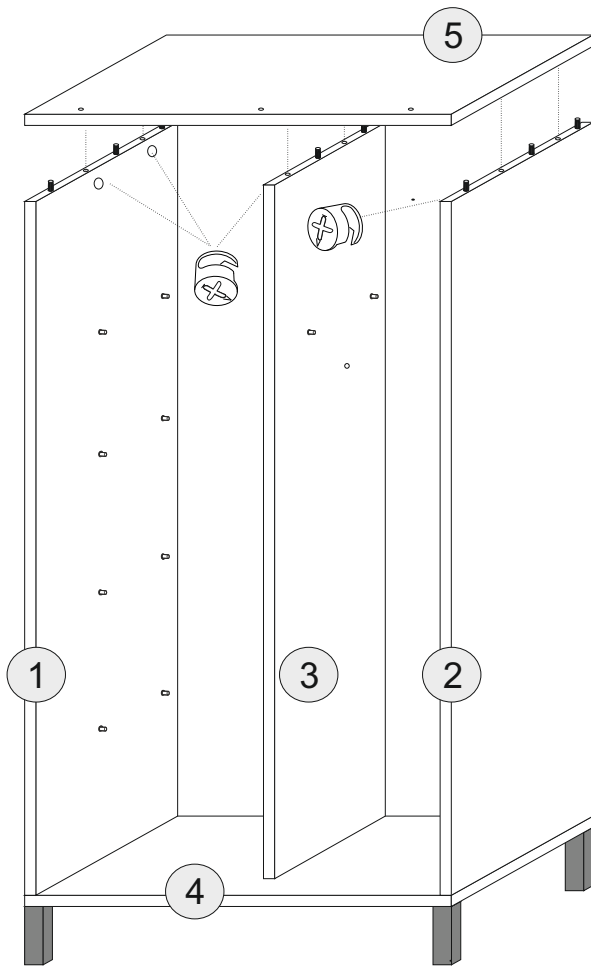

BALTIC

- | | | |
|------|----------------------|-----------------------|
| (PL) | Instrukcja montażu | Karta gwarancyjna |
| (D) | Aufbauanleitung | der Garantieschein |
| (GB) | Assembly instruction | Guarantee certificate |
| (NL) | Handleiding | Záručný list |

lp	Afmetingen	Aantal
1	2018x600	1
2	2018x600	1
3	2018x480	1
4	1202x600	1
5	1202x600	1
6	1168x80	1
7	2048x599	2
8	576x480	5
9	1998x600	2

Akcesoria - Accessories - die Accessoires

A		x1	B		x16	C		x12	D		x12	F 3.5x13		x20
G 4x25		x4	H		x2	I		x20	J		x1	K		x2
M.		x35	L		x8	U		x4	U1		x8	U2		x4
S		x5												

1.

2.

H

1

LET OP!
Schroeven om de kast vast te maken aan de wand zijn niet geleverd.