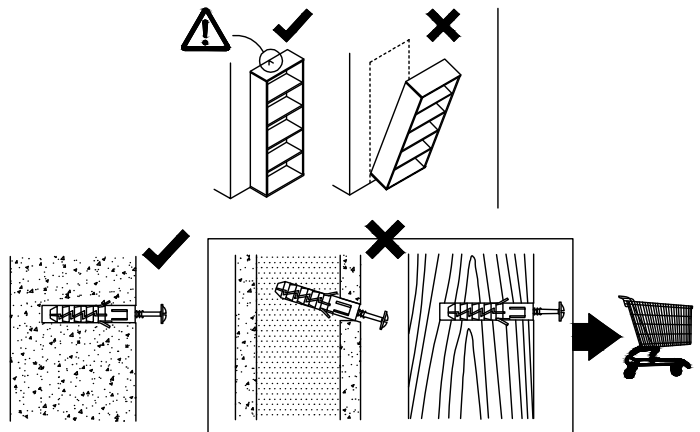

lp	Afmetingen	Aantal
1	2018x600	1
2	2018x600	1
3	2018x480	1
4	1202x600	1
5	1202x600	1
6	1168x80	1
7	2048x599	2
8	576x480	5
9	1998x600	2

Akcesoria - Accessories - die Accessoires

A		x1	B		x16	C		x12	D		x12	F 3.5x13		x20
G 4x25		x4	H		x2	I		x20	J		x1	K		x2
M.		x35	L		x8	U		x4	U1		x8	U2		x4
S		x5												

1.

2.

H

1

LET OP!
Schroeven om de kast vast te maken aan de wand zijn niet geleverd.