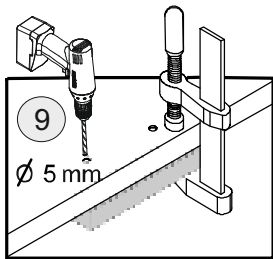

lp	Afmetingen	Aantal
1	2018x600	1
2	2018x600	1
3	2018x480	1
4	1202x600	1
5	1202x600	1
6	1168x80	1
7	2048x599	2
8	576x480	5
9	1998x600	2

Akcesoria - Accessories - die Accessoires

A		x1	B		x16	C		x12	D		x12	F 3.5x13		x20
G 4x25		x4	H		x2	I		x20	J		x1	K		x2
M.		x35	L		x8	U		x4	U1		x8	U2		x4
S		x5												

1.

2.

H

1

LET OP!
Schroeven om de kast vast te maken aan de wand zijn niet geleverd.