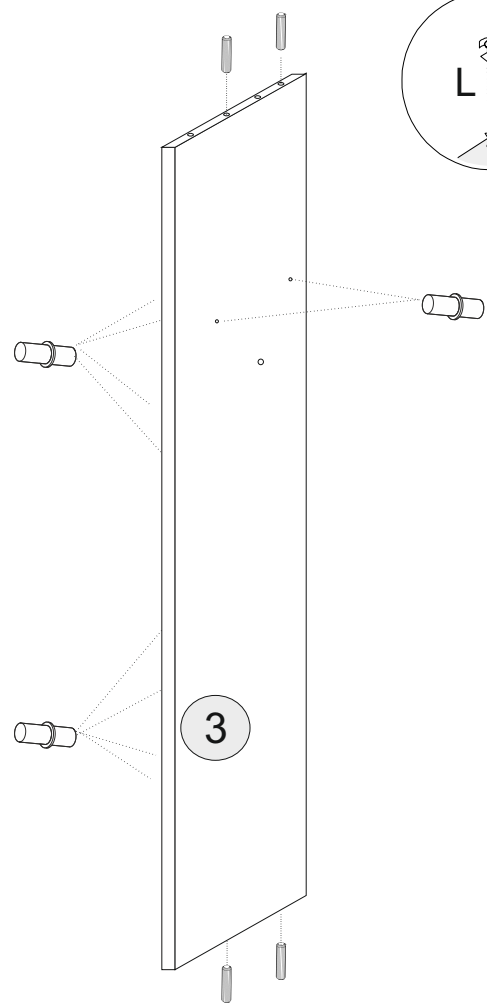

BALTIC

- | | | |
|------|----------------------|-----------------------|
| (PL) | Instrukcja montażu | Karta gwarancyjna |
| (D) | Aufbauanleitung | der Garantieschein |
| (GB) | Assembly instruction | Guarantee certificate |
| (NL) | Handleiding | Záručný list |

lp	Afmetingen	Aantal
1	2018x600	1
2	2018x600	1
3	2018x480	1
4	1202x600	1
5	1202x600	1
6	1168x80	1
7	2048x599	2
8	576x480	5
9	1998x600	2

Akcesoria - Accessories - die Accessoires

A		x1	B		x16	C		x12	D		x12	F 3.5x13		x20
G 4x25		x4	H		x2	I		x20	J		x1	K		x2
M.		x35	L		x8	U		x4	U1		x8	U2		x4
S		x5												

1.

2.

H

1

LET OP!
Schroeven om de kast vast te maken aan de wand zijn niet geleverd.