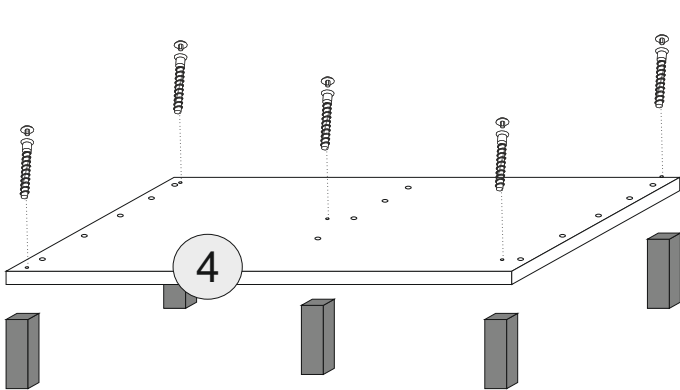

BALTIC

- | | | |
|------|----------------------|-----------------------|
| (PL) | Instrukcja montażu | Karta gwarancyjna |
| (D) | Aufbauanleitung | der Garantieschein |
| (GB) | Assembly instruction | Guarantee certificate |
| (NL) | Handleiding | Záručný list |

lp	Afmetingen	Aantal
1	2018x600	1
2	2018x600	1
3	2018x480	1
4	1202x600	1
5	1202x600	1
6	1168x80	1
7	2048x599	2
8	576x480	5
9	1998x600	2

Akcesoria - Accessories - die Accessoires

A		x1	B		x16	C		x12	D		x12	F 3.5x13		x20
G 4x25		x4	H		x2	I		x20	J		x1	K		x2
M.		x35	L		x8	U		x4	U1		x8	U2		x4
S		x5												