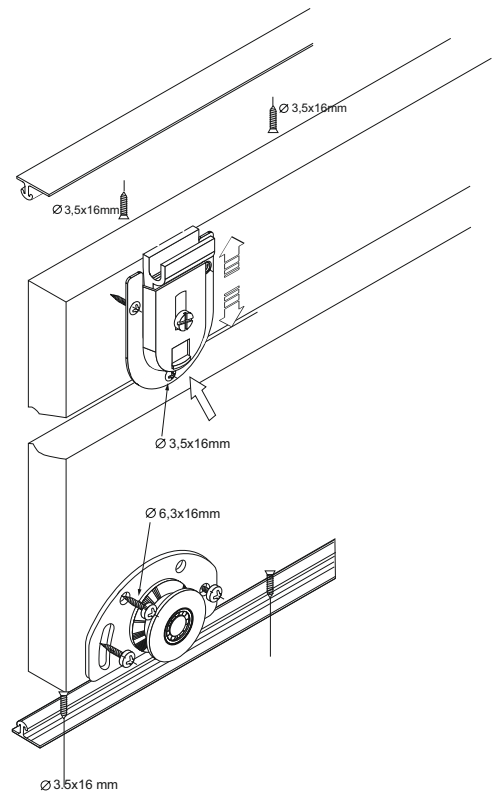

lp	Afmetingen	Aantal
1	2018x600	1
2	2018x600	1
3	2018x480	1
4	1202x600	1
5	1202x600	1
6	1168x80	1
7	2048x599	2
8	576x480	5
9	1998x600	2

Akcesoria - Accessories - die Accessoires

A		x1	B		x16	C		x12	D		x12	F 3.5x13		x20
G 4x25		x4	H		x2	I		x20	J		x1	K		x2
M.		x35	L		x8	U		x4	U1		x8	U2		x4
S		x5												

1.

2.

H

1

LET OP!
Schroeven om de kast vast te maken aan de wand zijn niet geleverd.