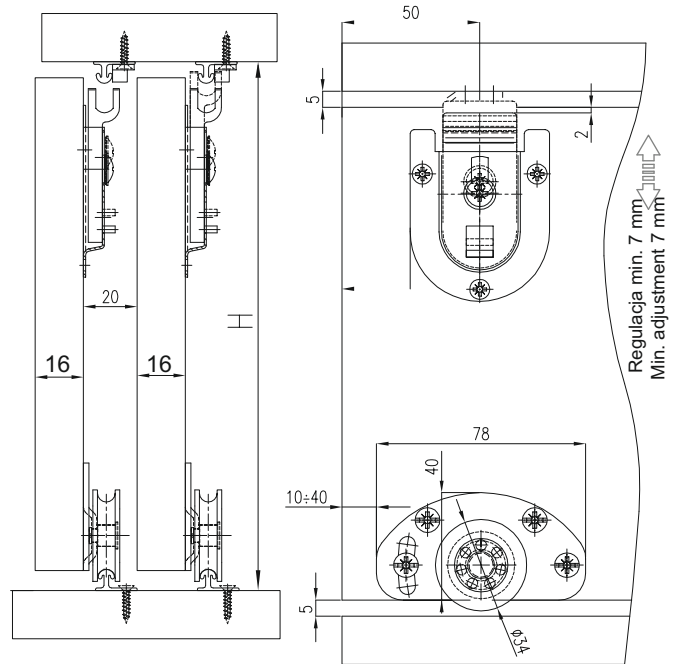

lp	Afmetingen	Aantal
1	2018x600	1
2	2018x600	1
3	2018x480	1
4	1202x600	1
5	1202x600	1
6	1168x80	1
7	2048x599	2
8	576x480	5
9	1998x600	2

Akcesoria - Accessories - die Accessoires

A		x1	B		x16	C		x12	D		x12	F 3.5x13		x20
G 4x25		x4	H		x2	I		x20	J		x1	K		x2
M.		x35	L		x8	U		x4	U1		x8	U2		x4
S		x5												

1.

2.

H

1

LET OP!
Schroeven om de kast vast te maken aan de wand zijn niet geleverd.