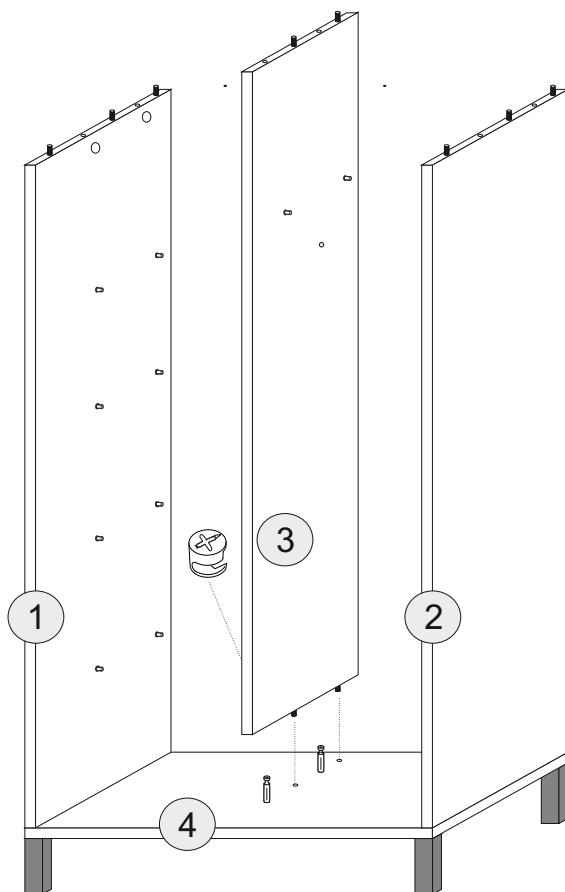

BALTIC

- | | | |
|------|----------------------|-----------------------|
| (PL) | Instrukcja montażu | Karta gwarancyjna |
| (D) | Aufbauanleitung | der Garantieschein |
| (GB) | Assembly instruction | Guarantee certificate |
| (NL) | Handleiding | Záručný list |

lp	Afmetingen	Aantal
1	2018x600	1
2	2018x600	1
3	2018x480	1
4	1202x600	1
5	1202x600	1
6	1168x80	1
7	2048x599	2
8	576x480	5
9	1998x600	2

Akcesoria - Accessories - die Accessoires

A		x1	B		x16	C		x12	D		x12	F 3.5x13		x20
G 4x25		x4	H		x2	I		x20	J		x1	K		x2
M.		x35	L		x8	U		x4	U1		x8	U2		x4
S		x5												

1.

2.

H

1

LET OP!
Schroeven om de kast vast te maken aan de wand zijn niet geleverd.