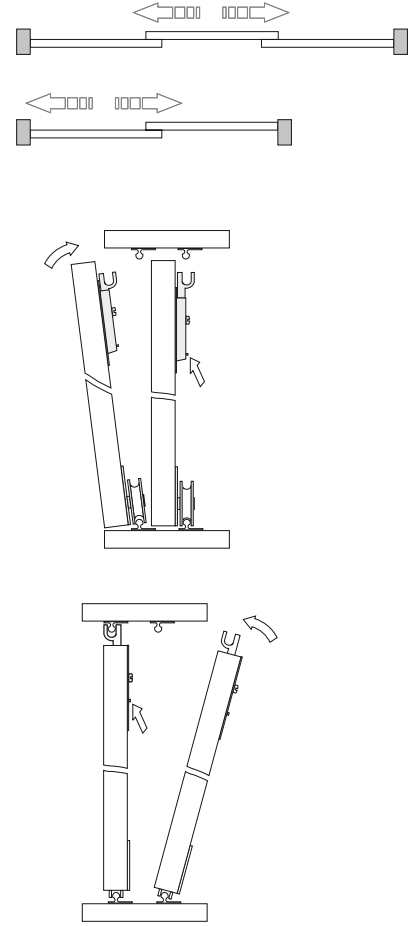

lp	Afmetingen	Aantal
1	2018x600	1
2	2018x600	1
3	2018x480	1
4	1202x600	1
5	1202x600	1
6	1168x80	1
7	2048x599	2
8	576x480	5
9	1998x600	2

Akcesoria - Accessories - die Accessoires

A		x1	B		x16	C		x12	D		x12	F 3.5x13		x20
G 4x25		x4	H		x2	I		x20	J		x1	K		x2
M.		x35	L		x8	U		x4	U1		x8	U2		x4
S		x5												

1.

2.

H

1

LET OP!
Schroeven om de kast vast te maken aan de wand zijn niet geleverd.