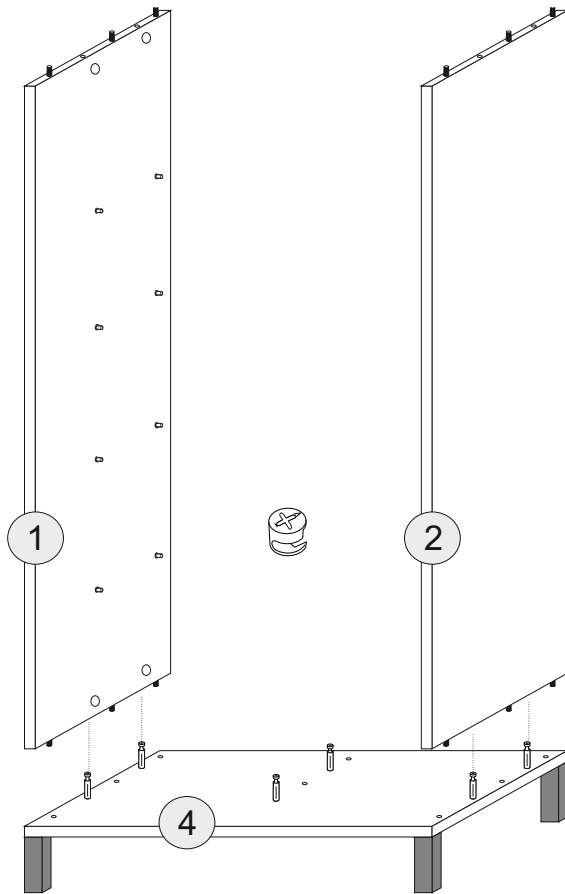

BALTIC

- | | | |
|------|----------------------|-----------------------|
| (PL) | Instrukcja montażu | Karta gwarancyjna |
| (D) | Aufbauanleitung | der Garantieschein |
| (GB) | Assembly instruction | Guarantee certificate |
| (NL) | Handleiding | Záručný list |

lp	Afmetingen	Aantal
1	2018x600	1
2	2018x600	1
3	2018x480	1
4	1202x600	1
5	1202x600	1
6	1168x80	1
7	2048x599	2
8	576x480	5
9	1998x600	2

Akcesoria - Accessories - die Accessoires

A		x1	B		x16	C		x12	D		x12	F 3.5x13		x20
G 4x25		x4	H		x2	I		x20	J		x1	K		x2
M.		x35	L		x8	U		x4	U1		x8	U2		x4
S		x5												

1.

2.

H

1

LET OP!
Schroeven om de kast vast te maken aan de wand zijn niet geleverd.