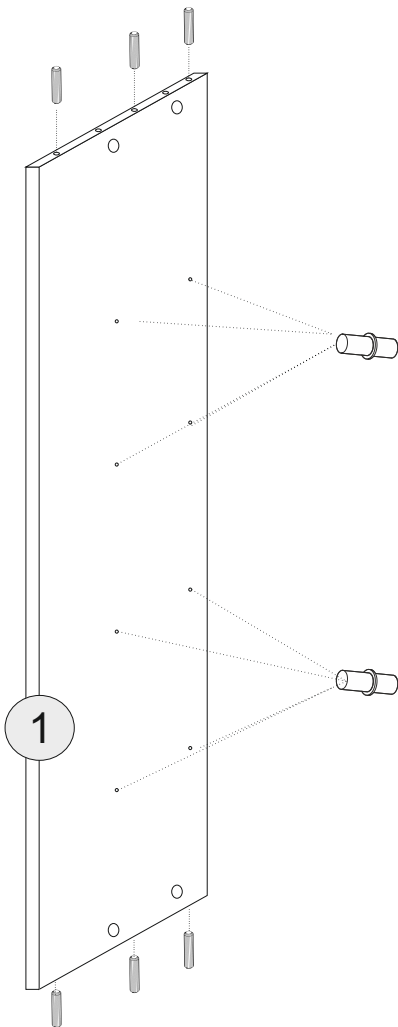

BALTIC

- | | | |
|------|----------------------|-----------------------|
| (PL) | Instrukcja montażu | Karta gwarancyjna |
| (D) | Aufbauanleitung | der Garantieschein |
| (GB) | Assembly instruction | Guarantee certificate |
| (NL) | Handleiding | Záručný list |

lp	Afmetingen	Aantal
1	2018x600	1
2	2018x600	1
3	2018x480	1
4	1202x600	1
5	1202x600	1
6	1168x80	1
7	2048x599	2
8	576x480	5
9	1998x600	2

Akcesoria - Accessories - die Accessoires

A		x1	B		x16	C		x12	D		x12	F 3.5x13		x20
G 4x25		x4	H		x2	I		x20	J		x1	K		x2
M.		x35	L		x8	U		x4	U1		x8	U2		x4
S		x5												

1.

2.

H

1

LET OP!
Schroeven om de kast vast te maken aan de wand zijn niet geleverd.