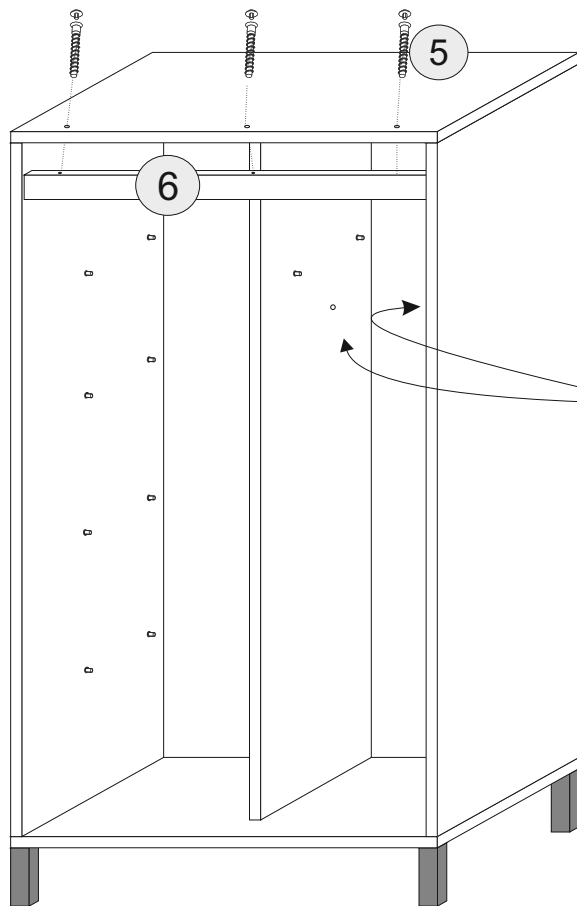

BALTIC

- | | | |
|------|----------------------|-----------------------|
| (PL) | Instrukcja montażu | Karta gwarancyjna |
| (D) | Aufbauanleitung | der Garantieschein |
| (GB) | Assembly instruction | Guarantee certificate |
| (NL) | Handleiding | Záručný list |

lp	Afmetingen	Aantal
1	2018x600	1
2	2018x600	1
3	2018x480	1
4	1202x600	1
5	1202x600	1
6	1168x80	1
7	2048x599	2
8	576x480	5
9	1998x600	2

Akcesoria - Accessories - die Accessoires

A		x1	B		x16	C		x12	D		x12	F 3.5x13		x20
G 4x25		x4	H		x2	I		x20	J		x1	K		x2
M.		x35	L		x8	U		x4	U1		x8	U2		x4
S		x5												

1.

2.

H

1

LET OP!
Schroeven om de kast vast te maken aan de wand zijn niet geleverd.