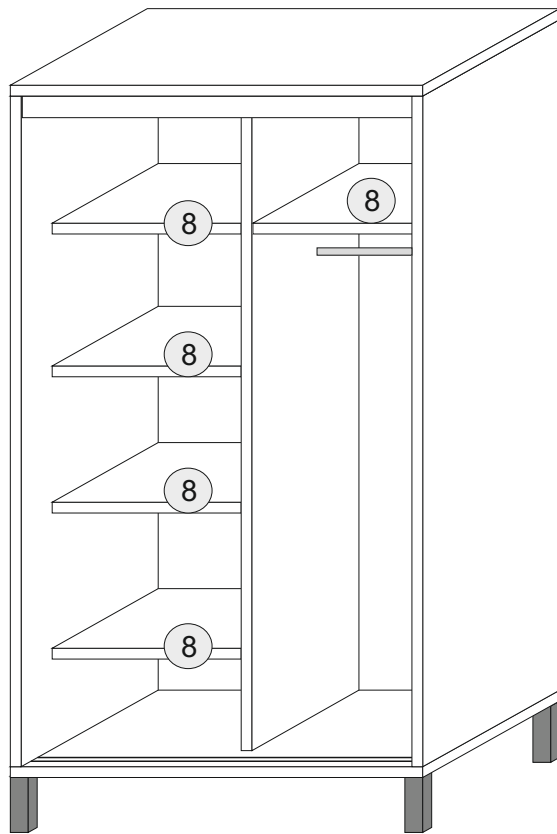

lp	Afmetingen	Aantal
1	2018x600	1
2	2018x600	1
3	2018x480	1
4	1202x600	1
5	1202x600	1
6	1168x80	1
7	2048x599	2
8	576x480	5
9	1998x600	2

Akcesoria - Accessories - die Accessoires

A		x1	B		x16	C		x12	D		x12	F 3.5x13		x20
G 4x25		x4	H		x2	I		x20	J		x1	K		x2
M.		x35	L		x8	U		x4	U1		x8	U2		x4
S		x5												

1.

2.

H

1

LET OP!
Schroeven om de kast vast te maken aan de wand zijn niet geleverd.