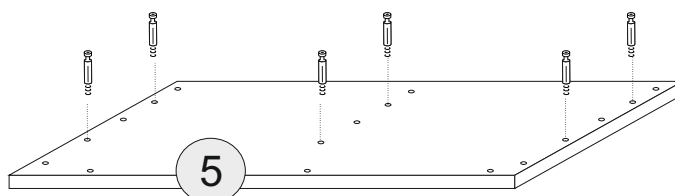

BALTIC

- | | | |
|------|----------------------|-----------------------|
| (PL) | Instrukcja montażu | Karta gwarancyjna |
| (D) | Aufbauanleitung | der Garantieschein |
| (GB) | Assembly instruction | Guarantee certificate |
| (NL) | Handleiding | Záručný list |

lp	Afmetingen	Aantal
1	2018x600	1
2	2018x600	1
3	2018x480	1
4	1202x600	1
5	1202x600	1
6	1168x80	1
7	2048x599	2
8	576x480	5
9	1998x600	2

Akcesoria - Accessories - die Accessoires

A		x1	B		x16	C		x12	D		x12	F 3.5x13		x20
G 4x25		x4	H		x2	I		x20	J		x1	K		x2
M.		x35	L		x8	U		x4	U1		x8	U2		x4
S		x5												

1.

2.

H

1

LET OP!
Schroeven om de kast vast te maken aan de wand zijn niet geleverd.