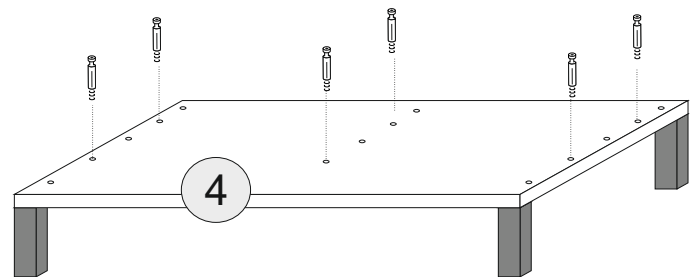

BALTIC

- | | | |
|------|----------------------|-----------------------|
| (PL) | Instrukcja montażu | Karta gwarancyjna |
| (D) | Aufbauanleitung | der Garantieschein |
| (GB) | Assembly instruction | Guarantee certificate |
| (NL) | Handleiding | Záručný list |

lp	Afmetingen	Aantal
1	2018x600	1
2	2018x600	1
3	2018x480	1
4	1202x600	1
5	1202x600	1
6	1168x80	1
7	2048x599	2
8	576x480	5
9	1998x600	2

Akcesoria - Accessories - die Accessoires

A		x1	B		x16	C		x12	D		x12	F 3.5x13		x20
G 4x25		x4	H		x2	I		x20	J		x1	K		x2
M.		x35	L		x8	U		x4	U1		x8	U2		x4
S		x5												

1.

2.

H

1

LET OP!
Schroeven om de kast vast te maken aan de wand zijn niet geleverd.