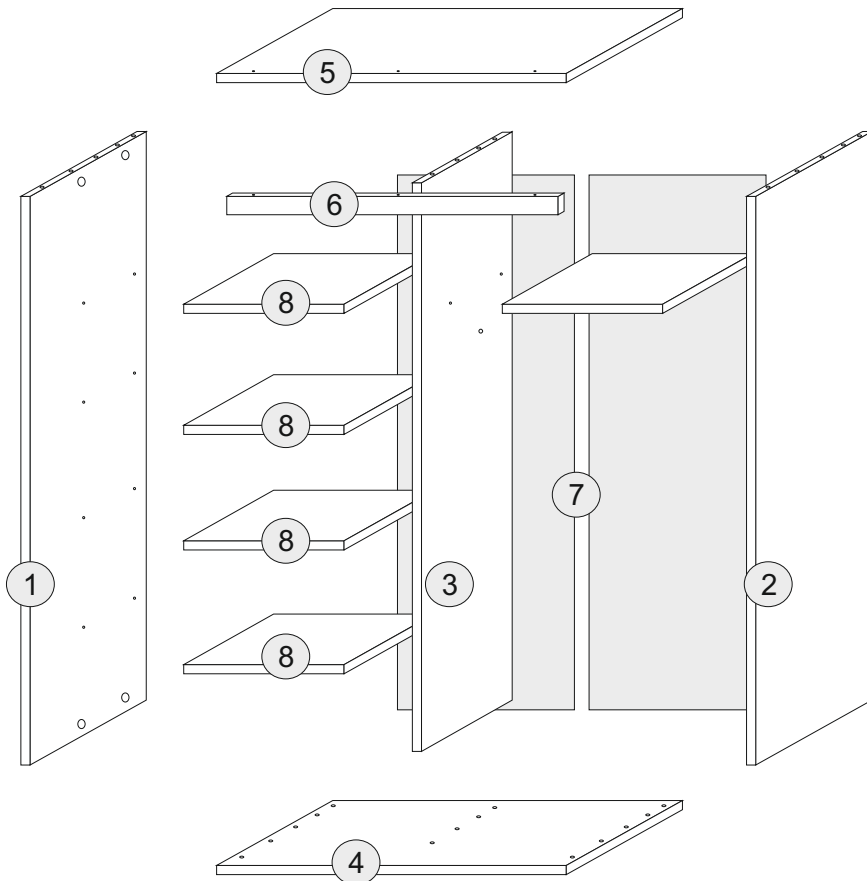

BALTIC

- | | | |
|------|----------------------|-----------------------|
| (PL) | Instrukcja montażu | Karta gwarancyjna |
| (D) | Aufbauanleitung | der Garantieschein |
| (GB) | Assembly instruction | Guarantee certificate |
| (NL) | Handleiding | Záručný list |

lp	Afmetingen	Aantal
1	2018x600	1
2	2018x600	1
3	2018x480	1
4	1202x600	1
5	1202x600	1
6	1168x80	1
7	2048x599	2
8	576x480	5
9	1998x600	2

Akcesoria - Accessories - die Accessoires

A		x1	B		x16	C		x12	D		x12	F 3.5x13		x20
G 4x25		x4	H		x2	I		x20	J		x1	K		x2
M.		x35	L		x8	U		x4	U1		x8	U2		x4
S		x5												

1.

2.

H

1

LET OP!
Schroeven om de kast vast te maken aan de wand zijn niet geleverd.