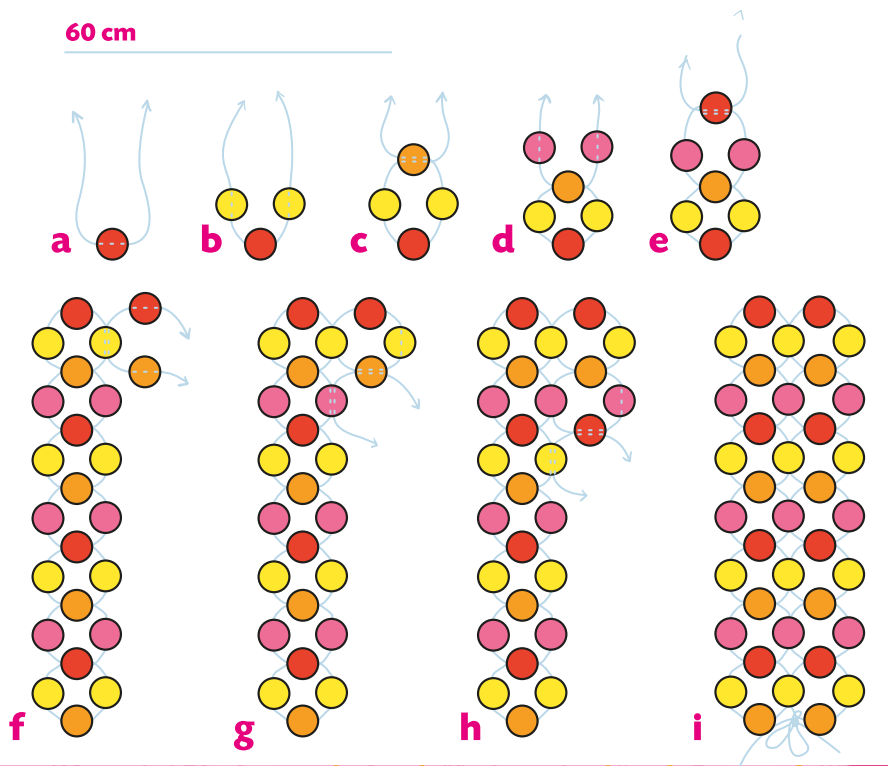

6

7

8

9

Totum

Perlea

1

40 cm

2

60 cm

3

4

5

Example for advanced crafters.
Extra required: 3 meter iron wire.

Voorbeeld voor gevorderden.
Extra nodig: 3 meter ijzerdraad.

Beispiele für Bastelexperts.
Extra benötigt: 3 meter Metalfaden.

Example pour experts créatives.
Besoin supplémentaire: 3 mètres fils de fer.