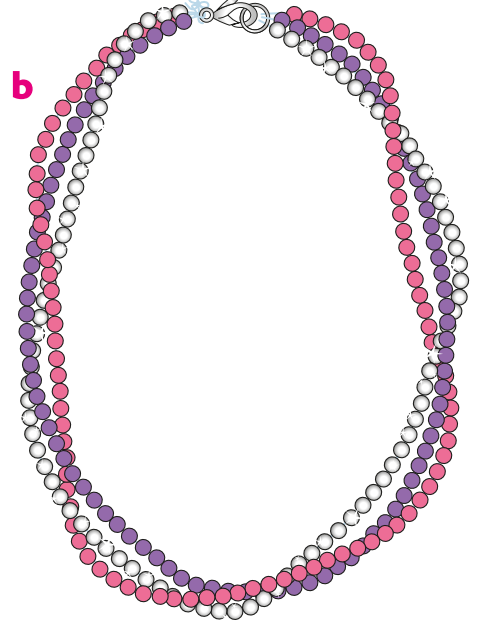

6

7

8

9

Totum

Perlea

1

40 cm

2

60 cm

3

4

5

Example for advanced crafters.
Extra required: 3 meter iron wire.

Voorbeeld voor gevorderden.
Extra nodig: 3 meter ijzerdraad.

Beispiele für Bastelexperts.
Extra benötigt: 3 meter Metalfaden.

Example pour experts créatives.
Besoin supplémentaire: 3 mètres fils de fer.