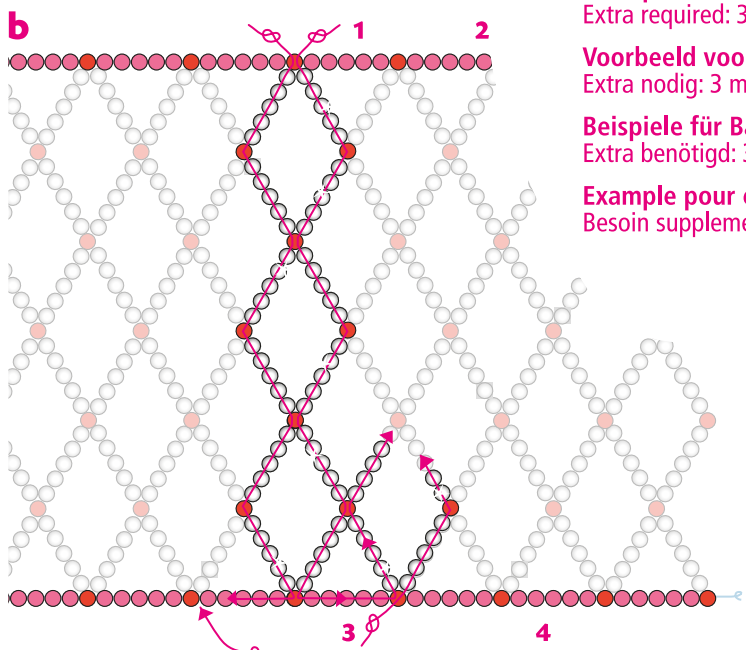

2

60 cm

3

4

5

Example for advanced crafters.
Extra required: 3 meter iron wire.

Voorbeeld voor gevorderden.
Extra nodig: 3 meter ijzerdraad.

Beispiele für Bastelexperts.
Extra benötigt: 3 meter Metalfaden.

Example pour experts créatives.
Besoin supplémentaire: 3 mètres fils de fer.