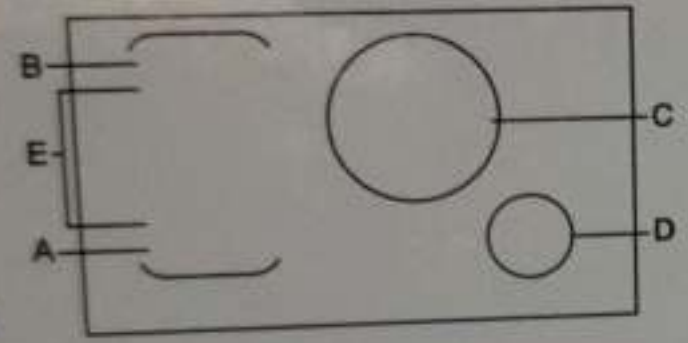

a
duction

40V, 50Hz-60Hz
0340W
ction: 7400W)
: 1800/3000W
: 1400/2000W

F92306 Cedex
HINE
21030089212

ation consulter la notice d'emploi!

PN:16071100A51300

WARNING: In order to prevent tipping of appliance, the stabilizing means must be Refer to the instructions for installation.

WARNUNG: Um ein Umkippen des Geräts zu verhindern, die Stabilisierungsmittel ins Für die Montage siehe Anweisungen.

MISE EN GARDE: Ce dispositif de stabilisation être mis en place pour éviter le basculement l'appareil. Voir la notice d'utilisation.