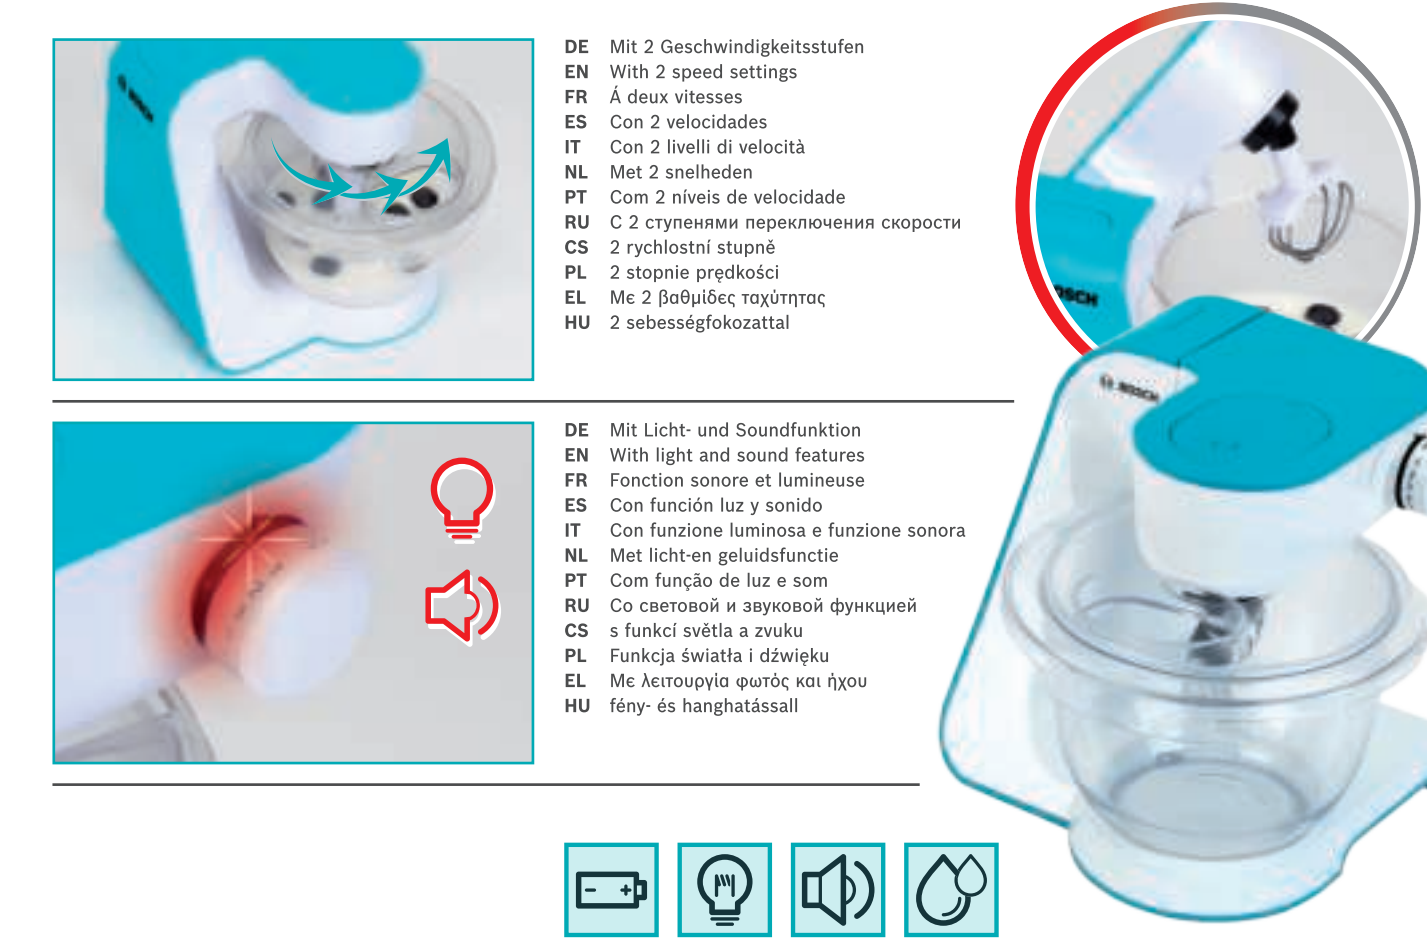

DE Kleinen ein
EN Funktion am
FR Avec fonction
ES Con función
IT Con funzione
PT Com função
NL Met functie
PL Z funkcją
CS S funkcí
HU Független funkcióval
SK S funkciou

3+

Kitchen machine MUM 5
Replica toy with child-compatible functions

BOSCH

klein **BOSCH**