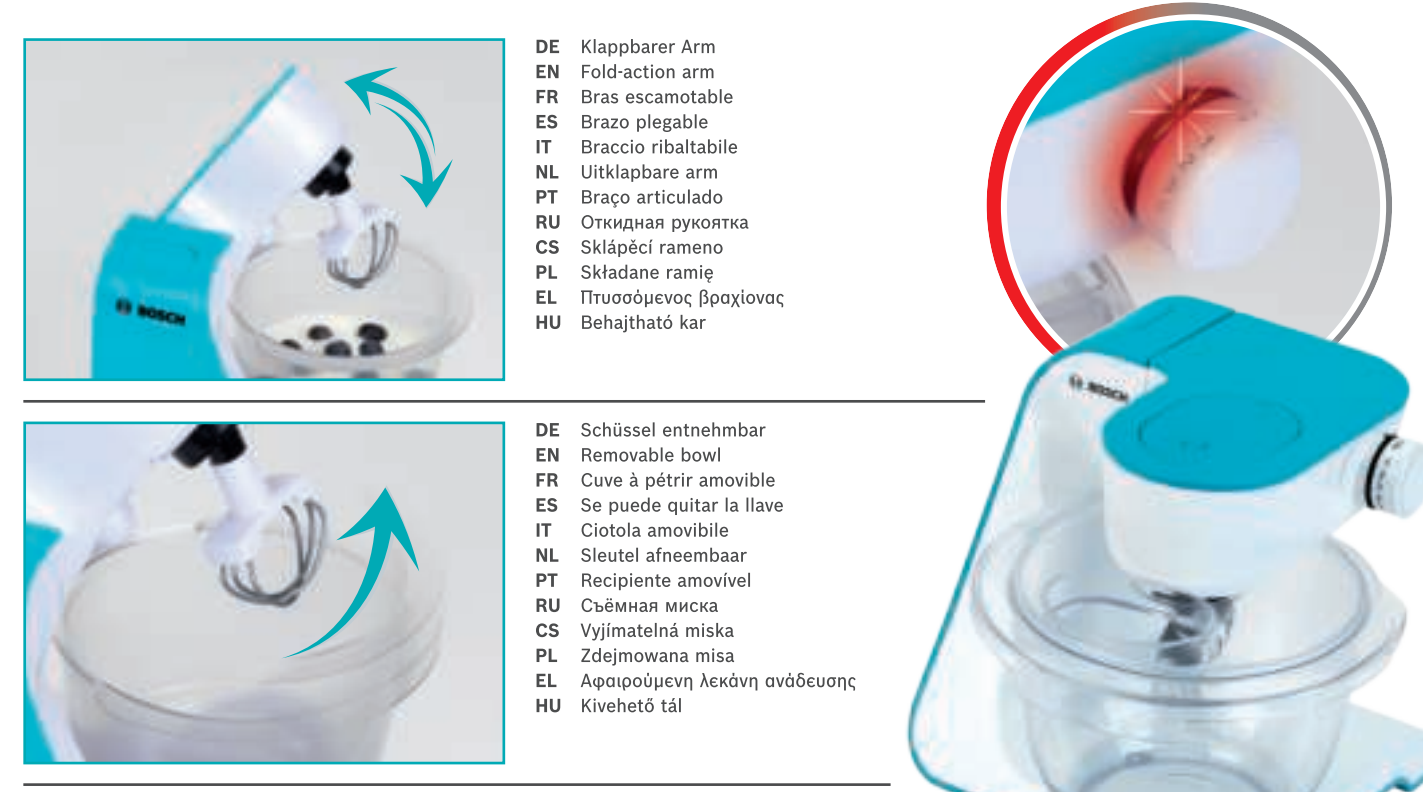

BOSCH

BOSCH

3+

2-speed

klein **BOSCH**