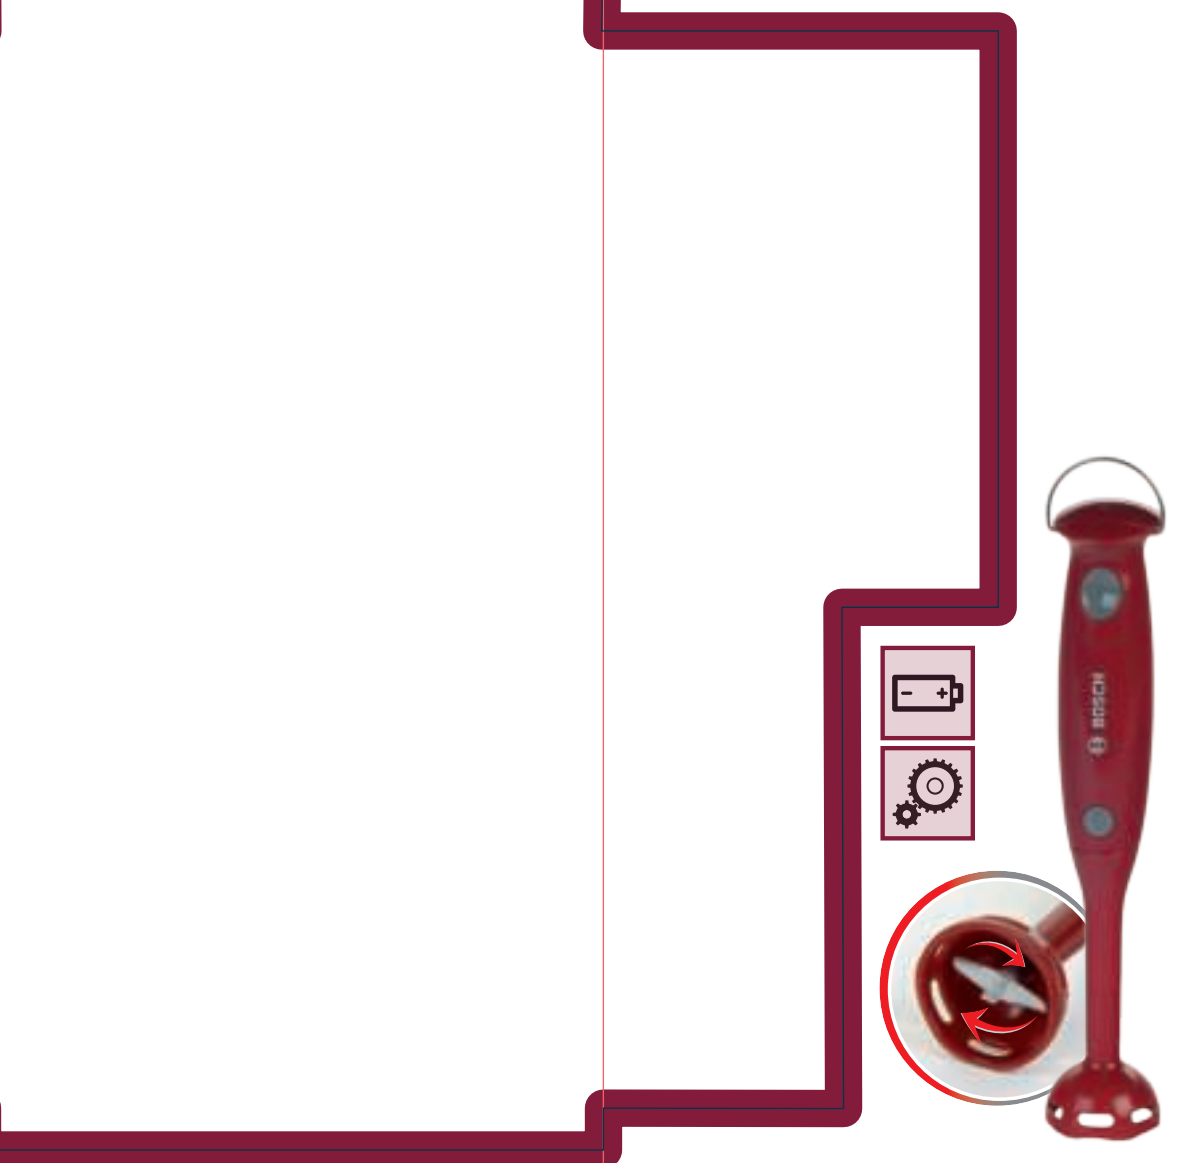

3+
9566
klein
Marken BOSCH und mit Lizenz der Robert Bosch GmbH Stuttgart
Trademark BOSCH and licensed by Robert Bosch GmbH Stuttgart
Les marques BOSCH et sous licence de l'entreprise Robert Bosch GmbH Stuttgart

klein **BOSCH**

IT Mixer con misurino
NL Staafmixer met maatbeker
HU Keverőrúd mérőpohárral
EL Αναδευτήρας με μεζούρα
PT Varinha mágica com copo medidor
RU Стержневой миксер с мерной чашей
CS Tycový mixer s odměrkou
PL Mikser z miarką

DE Realistische Rührfunktion per Knopfdruck
EN Realistic stirrer function at the press of a button
FR Réelle fonction de mixage par bouton-poussoir
ES Función de removido realista al pulsar el botón
IT Echta roerfunctie per knopdruk
NL Functie de mixtura realista premendo o botão
PT Realistичная функция смешивания посредством нажатия на кнопку
RU Стискнүтүм тлчїткд дочдзї кє скүтечнєму мїчднї
PL Włączanie funkcji mieszania za pomocą przycisku
EL Πραγματική λειτουργία ανάμειξης με το πάτημα ενός κουμπιού
HU Gombnyomásra megszólaló élethű keverési hang

3+
9566
klein
Ein Produkt aus der Kollection: A product from the collection:
Un article de la gamme. Un prodotto da la collezione.
www.klein-toys.com

klein **BOSCH**

Hand Blender with measuring cup

Replica toy with child-compatible functions

3+

klein **BOSCH**

DE Rührstab mit Messbecher
EN Hand blender with measuring cup
FR Batteur-mixeur avec verre gradué
ES Batidor con copa graduada

DE Mit Messbecher
EN With measuring cup
FR Avec gobelet de mixage gradué
ES Con vaso medidor
IT Con misurino
NL Met maatbeker
PT Com copo medidor
RU С мерным стаканом
CS S odměřovací nádobou
PL Z pojemnikiem z miarką
EL Με μεζούρα
HU Mérőpohárral

3+
9566
klein
Ein Produkt aus der Kollection: A product from the collection:
Un article de la gamme. Un prodotto da la collezione.
www.klein-toys.com

CE **klein**
Made in Shenzhen, China

Manufactured for:
Theo Klein (HK) Ltd.
160 Gloucester Road, 15/F
Hong Kong
EU-Representative:
Theo Klein GmbH
Burgstraße 14
D-76857 Ramberg
UK-Representative:
Theo Klein Ltd.
162 Clewer Hill Road
Windsor, Berkshire SL4 4DB
United Kingdom
F7 9566
4 0 0 9 8 4 7 1 0 9 5 6 6 4
Ein Produkt aus der Kollection: A product from the collection:
Un article de la gamme. Un prodotto da la collezione.
www.klein-toys.com