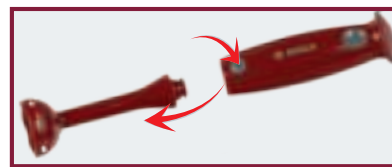

klein **BOSCH**

DE ACHTUNG! NICHT FÜR KINDER UNTER DREI JAHREN GEEIGNET. Kleinteile und/oder abreibbare Kleinteile enthalten, die z.B. verschluckt werden können. Erstickungsgefahr. Adresse und Informationen aufbewahren.
FR ATTENTION ! NE CONVIENT PAS AUX ENFANTS DE MOINS DE TROIS ANS. Contient des éléments de petite taille et/ou arrachables pouvant par exemple être avalés. Danger d'étouffement. Adresse et informations à conserver.
NL WAARSCHUWING! NIET GESCHIKT VOOR KINDEREN JONGER DAN DRIE JAAR. Bevat kleine onderdelen en/of afscheurbare kleine onderdelen, die bijvoorbeeld kunnen worden verslikt. Verstikkingsgevaar. Adres en informatie bewaren.
RU ПРЕДУПРЕЖДЕНИЕ! НЕ ПРЕДНАЗНАЧЕНО ДЛЯ ДЕТЕЙ ВОЗРАСТОМ ДО 3-х ЛЕТ. Содержит мелкие или отпадающие детали, которые, например, могут быть проглочены. Опасность удушья. Сохранить адрес и указания.
PL OSTRZEŻENIE! NIE NADAJE SIĘ DLA DZIECI W WIEKU PONIŻEJ 3 LAT. Zawiera małe lub rozwalające się odzwęce elementy, które mogłyby zostać np. połknięte. Niebezpieczeństwo uduszenia. Zachować adres i informacje do wykorzystania w przyszłości.
CS UPOMÍNÁNÍ! NEVHODNÉ PRO DĚTI DO TŘÍ LET. Obsahuje malé díly a/nebo odělné části, které mohou být spolknuty. Nebezpečí udusení. Adresu a informace uchovávejte.
SL OPOZORILO! NI PRIMERNO ZA OTROKE MLAJŠE OD TREH LET. Vsebuje majhne in/ali ločljive dele, ki predstavlajo nevarnost zadetja. Nevarnost zadetja. Shranite naslov in informacije.
EL ΠΡΟΕΙΔΟΠΟΝΕΙΣ! ΔΕΝ ΕΝΑΙ ΚΑΤΑΛΗΛΟ ΓΙΑ ΠΑΙΔΙΑ ΚΑΤΩ ΤΩΝ ΤΡΙΩΝ ΕΤΩΝ. Περιλαμβάνονται μικρά κομμάτια και/ή αποσπώσιμα κομμάτια, τα οποία μπορούν να μασώσουν. Κίνδυνος πνιγμού. Φυλάξτε τη διεύθυνση και τις πληροφορίες.
JA 警告! 生後36ヶ月以下の幼児には与えないでください。小さな部品、または外れる可能性のある小さな部品を含み、これをお子様がかみかんだりしてしまう恐れがあります。窒息する危険があります。連絡先および説明書を保管してください。
AR تنبيه! لا يناسب الأطفال دون سن 3 سنوات. يحتوي على أجزاء صغيرة و/أو أجزاء قابلة للتفكك، والتي يمكن أن يتم ابتلاعها. خطر الاختناق. احتفظ بالعنوان والمعلومات.

St.: 08BA/QD.36

2 x 1.5 V
LR03, AAA-size
3.0 V

DE Batterien nicht enthalten
EN Batteries not included
FR Piles non incluses
ES Pila sin incluir
IT Pile non incluse
NL Exclusief batterijen
PT Pilhas não contidas
RU Элементы питания в комплект не входят
PL Baterie nie są w zakresie dostawy
CS Baterie nejsou součástí dodávky
EL Δεν περιλαμβάνονται οι μπαταρίες
HU Az elemek nem tartozékok

3+
9566
klein
Marken BOSCH und mit Lizenz der Robert Bosch GmbH Stuttgart
Trademark BOSCH and licensed by Robert Bosch GmbH Stuttgart
Les marques BOSCH et sous licence de l'entreprise Robert Bosch GmbH Stuttgart

klein **BOSCH**

IT Mixer con misurino
NL Staafmixer met maatbeker
HU Keverőrúd mérőpohárral
EL Αναδευτήρας με μεζούρα
PT Varinha mágica com copo medidor
RU Стержневой миксер с мерной чашей
CS Tycový mixer s odměrkou
PL Mikser z miarką