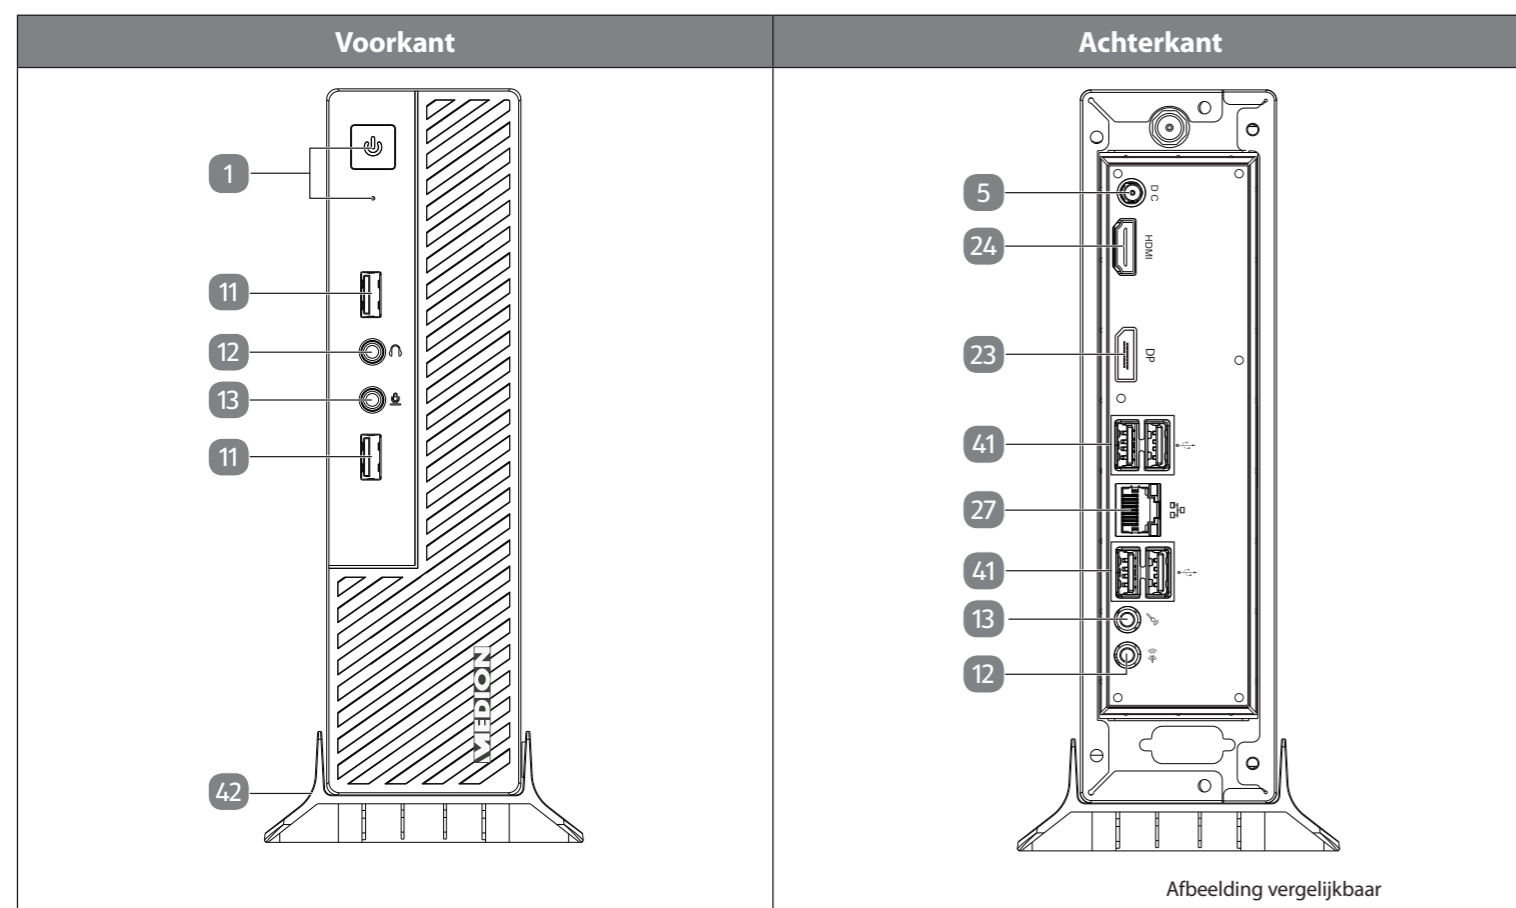

### Overzicht van de aansluitingen

Afbeelding vergelijkbaar

POS	Beschrijving van de componenten
1	Aan-uitschakelaar/controlelampje
5	Stroomvoorziening (netsnoeraansluiting)
11	USB 2.0-poorten - optioneel
12	Aansluiting voor hoofdtelefoon - optioneel
13	Aansluiting voor microfoon - optioneel
23	DisplayPort - optioneel
24	HDMI-aansluiting  - optioneel
27	Netwerk LAN (RJ-45)
41	USB 3.2-poorten (Type-A) - optioneel
42	Stand

### Belangrijke informatie over de afbeeldingen

In het overzicht staan verschillende aansluitingen met een dubbele functie die zijn gemarkeerd met een sterretje (\*). De configuratie van de betreffende aansluitingen wordt aangestuurd via de software.