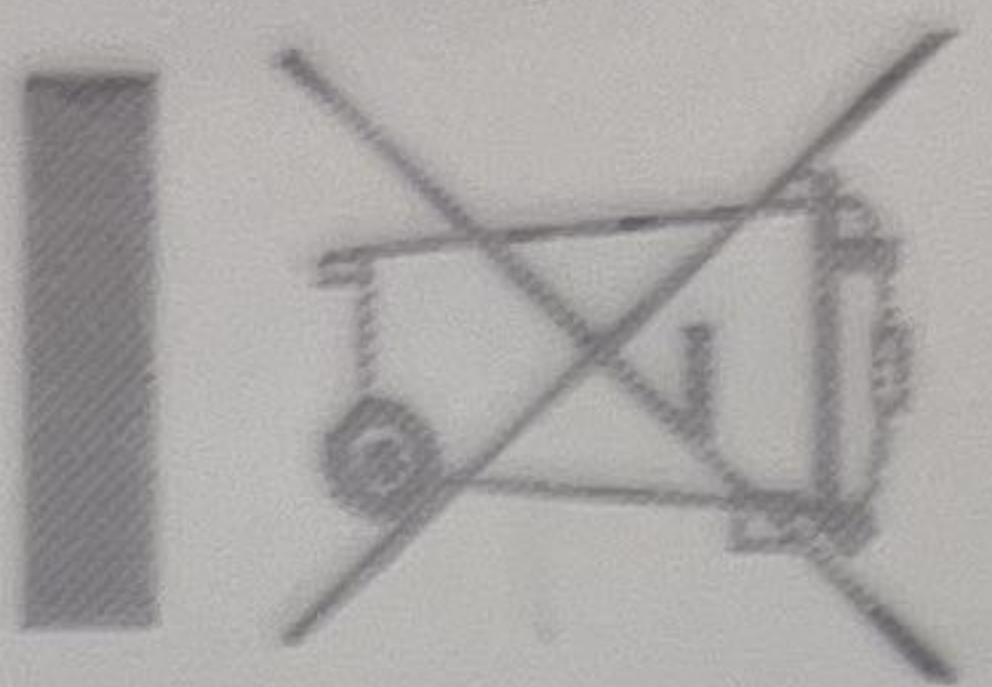

heeft een diepe, rijke textuur
e reiniging en onderhoud.

ativo usato per
agli oggetti di lusso.
ra, un materiale sofisticato
ilizia.

wany w produktach
zornictwo na nierównanym
jest całkowicie pokryta
kończenie o bogatej i
e czyszczenie i pielęgnację.

Digitazione veloce
in vetro per il tuo S
Slim Pen (in vendita

Per ulteriori informazio
Contratto e della Gara

Do szybkiego i pre
klawiatura ma duż
przegrodę do prze
pióro Slim Pen (do

Więcej informacji znaj
dołączoną gwarancję