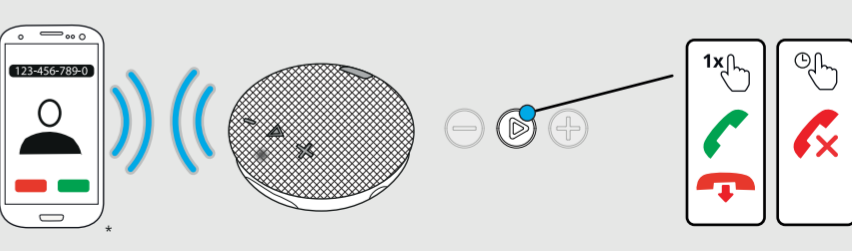

4

input

**1x****1x****1x**

*not included

5**FAQ**
WWW.TRUST.COM/23836/FAQ

Trust International BV - Laan van Barcelona 600 - 3317DD, Dordrecht, NL
 ©2020 Trust All rights reserved.

CARO GO USER GUIDE

Bedienungsanleitung | Mode d'emploi | Gebruikershandleiding | Manuale utente | Manual del usuario | Guia do utilizador | Brukerveiledning |
 Bruksanvisning | Käyttöopas | Brugsvejledning | Instrukcja obsługi | Návod k použití | Návod na používanie | Használati útmutató | Manual de utilizare
 Ръководство за потребител | Εγχειρίδιο χρήσης | Kullani klavuzu | Руководство пользователя | Uporabniški priročnik | Korisnički priručnik | Guia
 do usuário | Подбник користувача

1

*not included

2

*not included

3

*not included