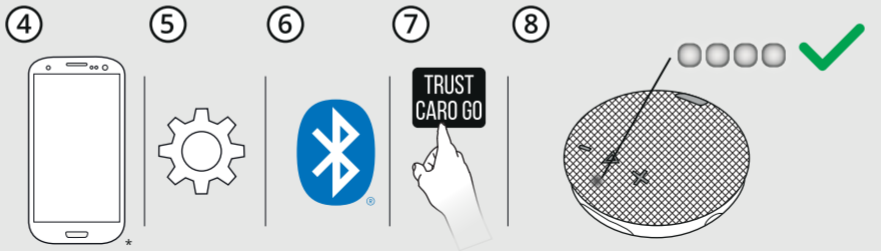

4

input

**1x****1x****1x**

*not included

5**FAQ**
WWW.TRUST.COM/23836/FAQ

Trust International BV - Laan van Barcelona 600 - 3317DD, Dordrecht, NL
 ©2020 Trust All rights reserved.

CARO GO USER GUIDE

Bedienungsanleitung | Mode d'emploi | Gebruikershandleiding | Manuale utente | Manual del usuario | Guia do utilizador | Brukerveiledning |
 Bruksanvisning | Käyttöopas | Brugsvejledning | Instrukcja obsługi | Návod k použití | Návod na používanie | Használati útmutató | Manual de utilizare
 Ръководство за потребител | Εγχειρίδιο χρήσης | Kullani klavuzu | Руководство пользователя | Uporabniški priročnik | Korisnički priručnik | Guia
 do usuário | Подбник користувача

1

*not included

2

*not included

3

*not included