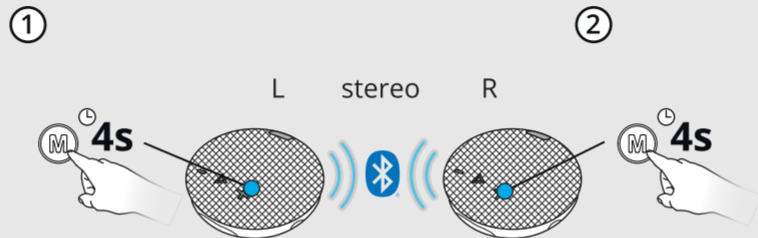

4

input

**1x****1x****1x**

*not included

5**FAQ**
WWW.TRUST.COM/23836/FAQ

Trust International BV - Laan van Barcelona 600 - 3317DD, Dordrecht, NL
 ©2020 Trust All rights reserved.

CARO GO USER GUIDE

Bedienungsanleitung | Mode d'emploi | Gebruikershandleiding | Manuale utente | Manual del usuario | Guia do utilizador | Brukerveiledning |
 Bruksanvisning | Käyttöopas | Brugsvejledning | Instrukcja obsługi | Návod k použití | Návod na používanie | Használati útmutató | Manual de utilizare
 Ръководство за потребител | Εγχειρίδιο χρήσης | Kullani klavuzu | Руководство пользователя | Uporabniški priročnik | Korisnički priručnik | Guia
 do usuário | Подбник користувача

1

*not included

2

*not included

3

*not included