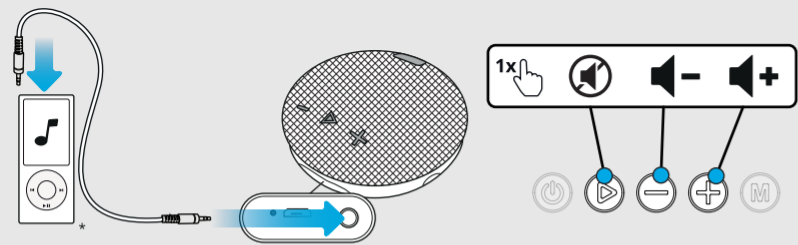

4

input

**1x****1x****1x**

*not included

5**FAQ**
WWW.TRUST.COM/23836/FAQ

Trust International BV - Laan van Barcelona 600 - 3317DD, Dordrecht, NL
 ©2020 Trust All rights reserved.

CARO GO USER GUIDE

Bedienungsanleitung | Mode d'emploi | Gebruikershandleiding | Manuale utente | Manual del usuario | Guia do utilizador | Brukerveiledning |
 Bruksanvisning | Käyttöopas | Brugsvejledning | Instrukcja obsługi | Návod k použití | Návod na používanie | Használati útmutató | Manual de utilizare
 Ръководство за потребител | Εγχειρίδιο χρήσης | Kullani klavuzu | Руководство пользователя | Uporabniški priročnik | Korisnički priručnik | Guia
 do usuário | Подбник користувача

1

*not included

2

*not included

3

*not included