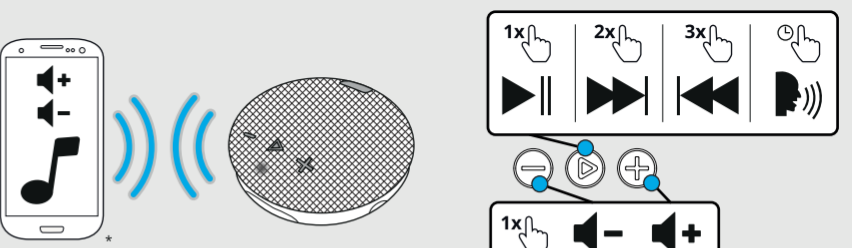

4

input

**1x****1x****1x**

*not included

5**FAQ**
WWW.TRUST.COM/23836/FAQ

Trust International BV - Laan van Barcelona 600 - 3317DD, Dordrecht, NL
 ©2020 Trust All rights reserved.

CARO GO USER GUIDE

Bedienungsanleitung | Mode d'emploi | Gebruikershandleiding | Manuale utente | Manual del usuario | Guia do utilizador | Brukerveiledning |
 Bruksanvisning | Käyttöopas | Brugsvejledning | Instrukcja obsługi | Návod k použití | Návod na používanie | Használati útmutató | Manual de utilizare
 Ръководство за потребител | Εγχειρίδιο χρήσης | Kullani klavuzu | Руководство пользователя | Uporabniški priročnik | Korisnički priručnik | Guia
 do usuário | Подбник користувача

1

*not included

2

*not included

3

*not included