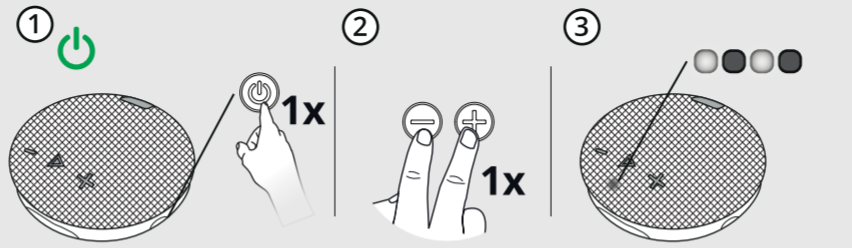

4

input

**1x****1x****1x**

*not included

5**FAQ**
WWW.TRUST.COM/23836/FAQ

Trust International BV - Laan van Barcelona 600 - 3317DD, Dordrecht, NL
 ©2020 Trust All rights reserved.

CARO GO USER GUIDE

Bedienungsanleitung | Mode d'emploi | Gebruikershandleiding | Manuale utente | Manual del usuario | Guia do utilizador | Brukerveiledning |
 Bruksanvisning | Käyttöopas | Brugsvejledning | Instrukcja obsługi | Návod k použití | Návod na používanie | Használati útmutató | Manual de utilizare
 Ръководство за потребител | Εγχειρίδιο χρήσης | Kullani klavuzu | Руководство пользователя | Uporabniški priročnik | Korisnički priručnik | Guia
 do usuário | Подбник користувача

1

*not included

2

*not included

3

*not included