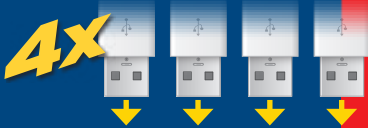

4000mA
total capacity

PS 48
Quad USB port
wall charger

Charge multiple phones, tablets and other devices
at the same time!

total capacity **4000mA**
Input: 100-220V ~ 50/60Hz

POWER-LINE

A QUALITY PRODUCT BY CALIBER AUDIO TECHNOLOGY

4000mA
total capacity

PS 48
Quad USB port
wall charger

Input:
100-220V ~ 50/60Hz

- | | |
|---|---|
| (GB) Wall Charger with 4x USB
4x 5V • total capacity 4000mA | (S) Vägg Laddar med 4x USB
4x 5V • total kapacitet 4000mA |
| (F) Chargeur mural avec 4 ports USB
4x 5V • 4000mA de capacité totale | (PL) Ładowarka z 4x USB
4x 5V • ilość łączna 4000mA |
| (D) Ladegerät mit 4x USB
4x 5V • Gesamtkapazität 4000mA | (GR) Φορτιστής με 4x USB
4x 5V • συνολικής ικανότητα 4000mA |
| (I) Caricabatteria con 4x USB
4x 5V • capacità totale 4000mA | (SK) Nabíjačka s 4x USB
4x 5V • Celková kapacita 4000mA |
| (E) Cargador de pared con 4x USB
4x 5V • 4000mA capacidad total | (CZ) |
| (P) Carregador de parede com 4x USB
4x 5V • 4000mA capacidade total | (NL) Wandlader met 4-voudige USB
4x 5V • totale capaciteit 4000mA |