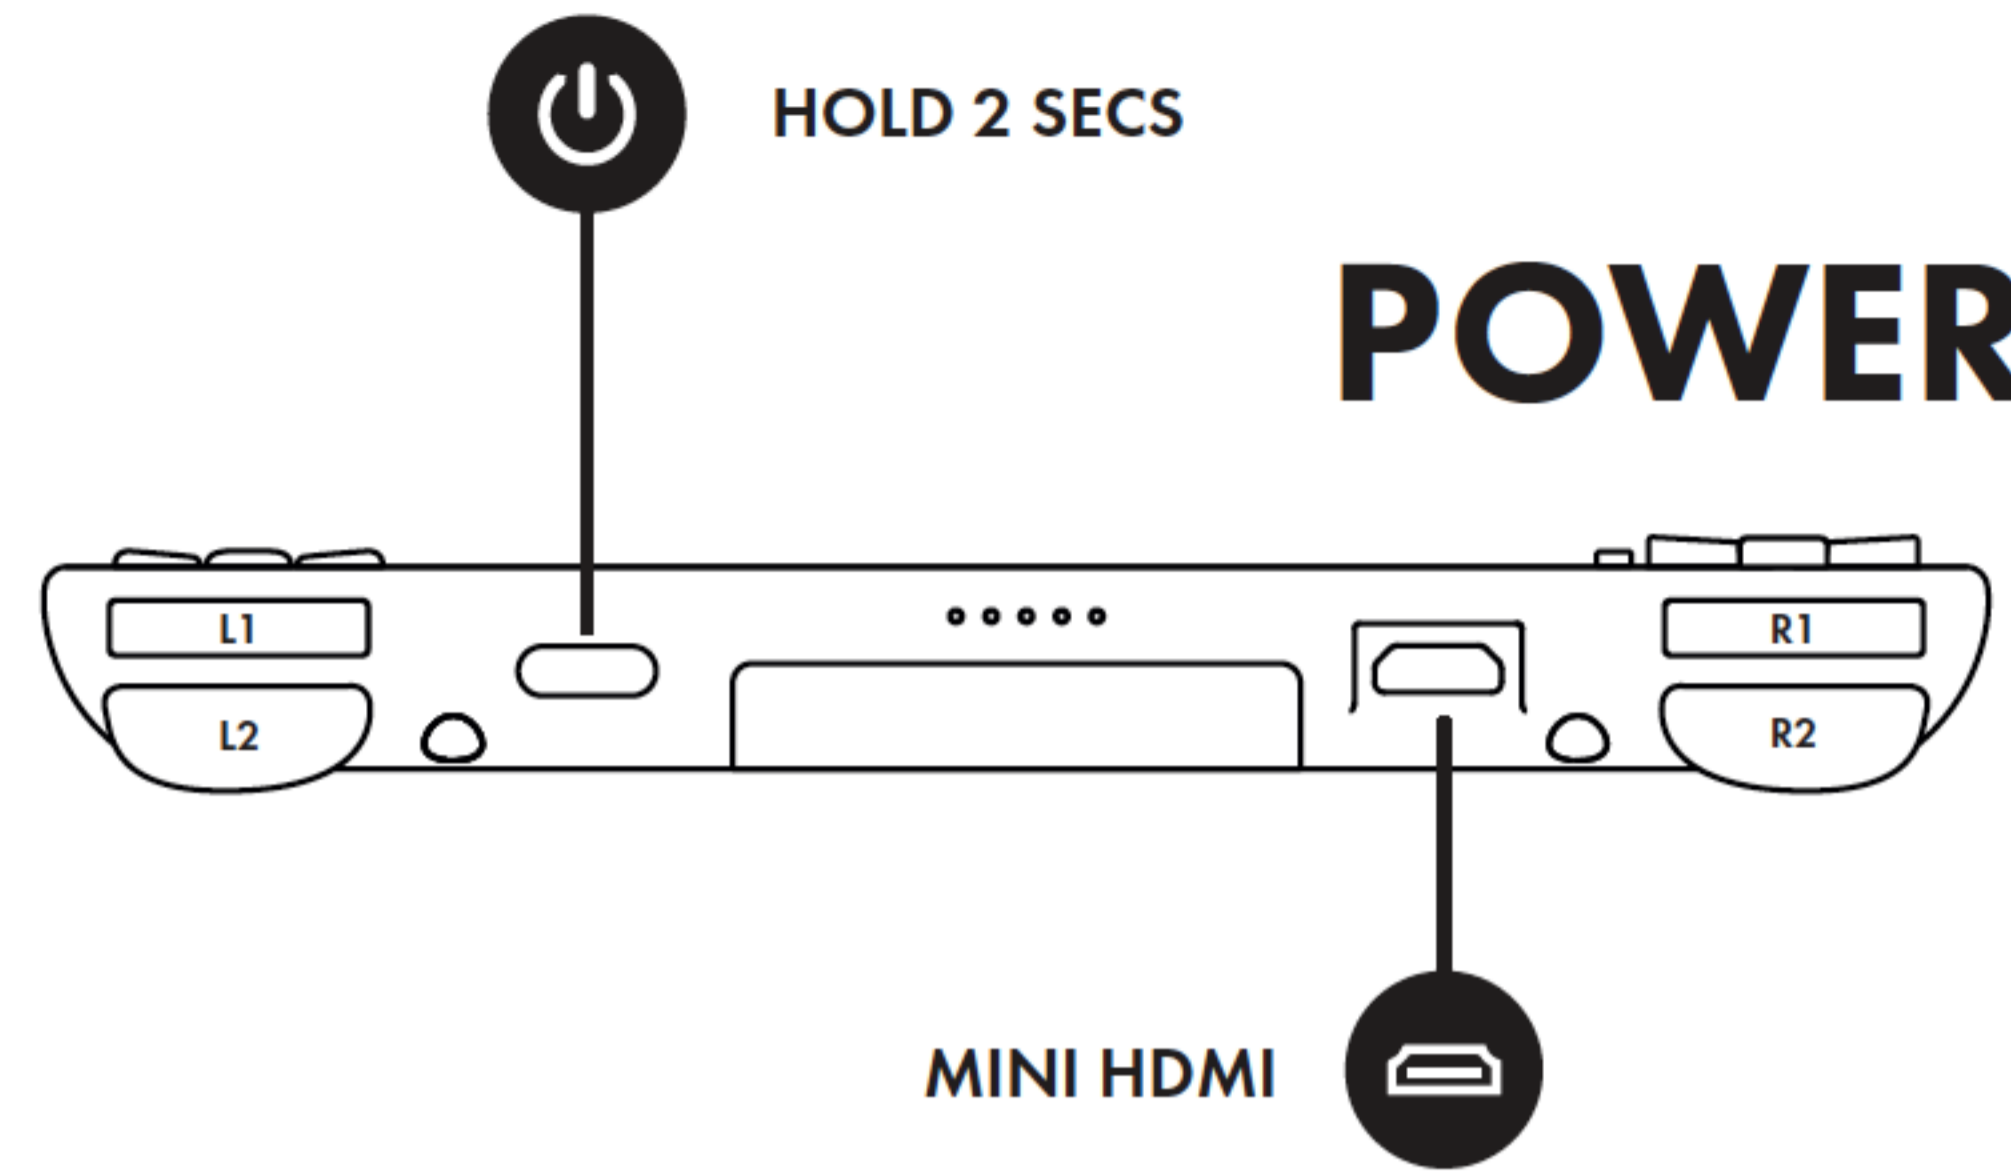

# POWER

MINI HDMI