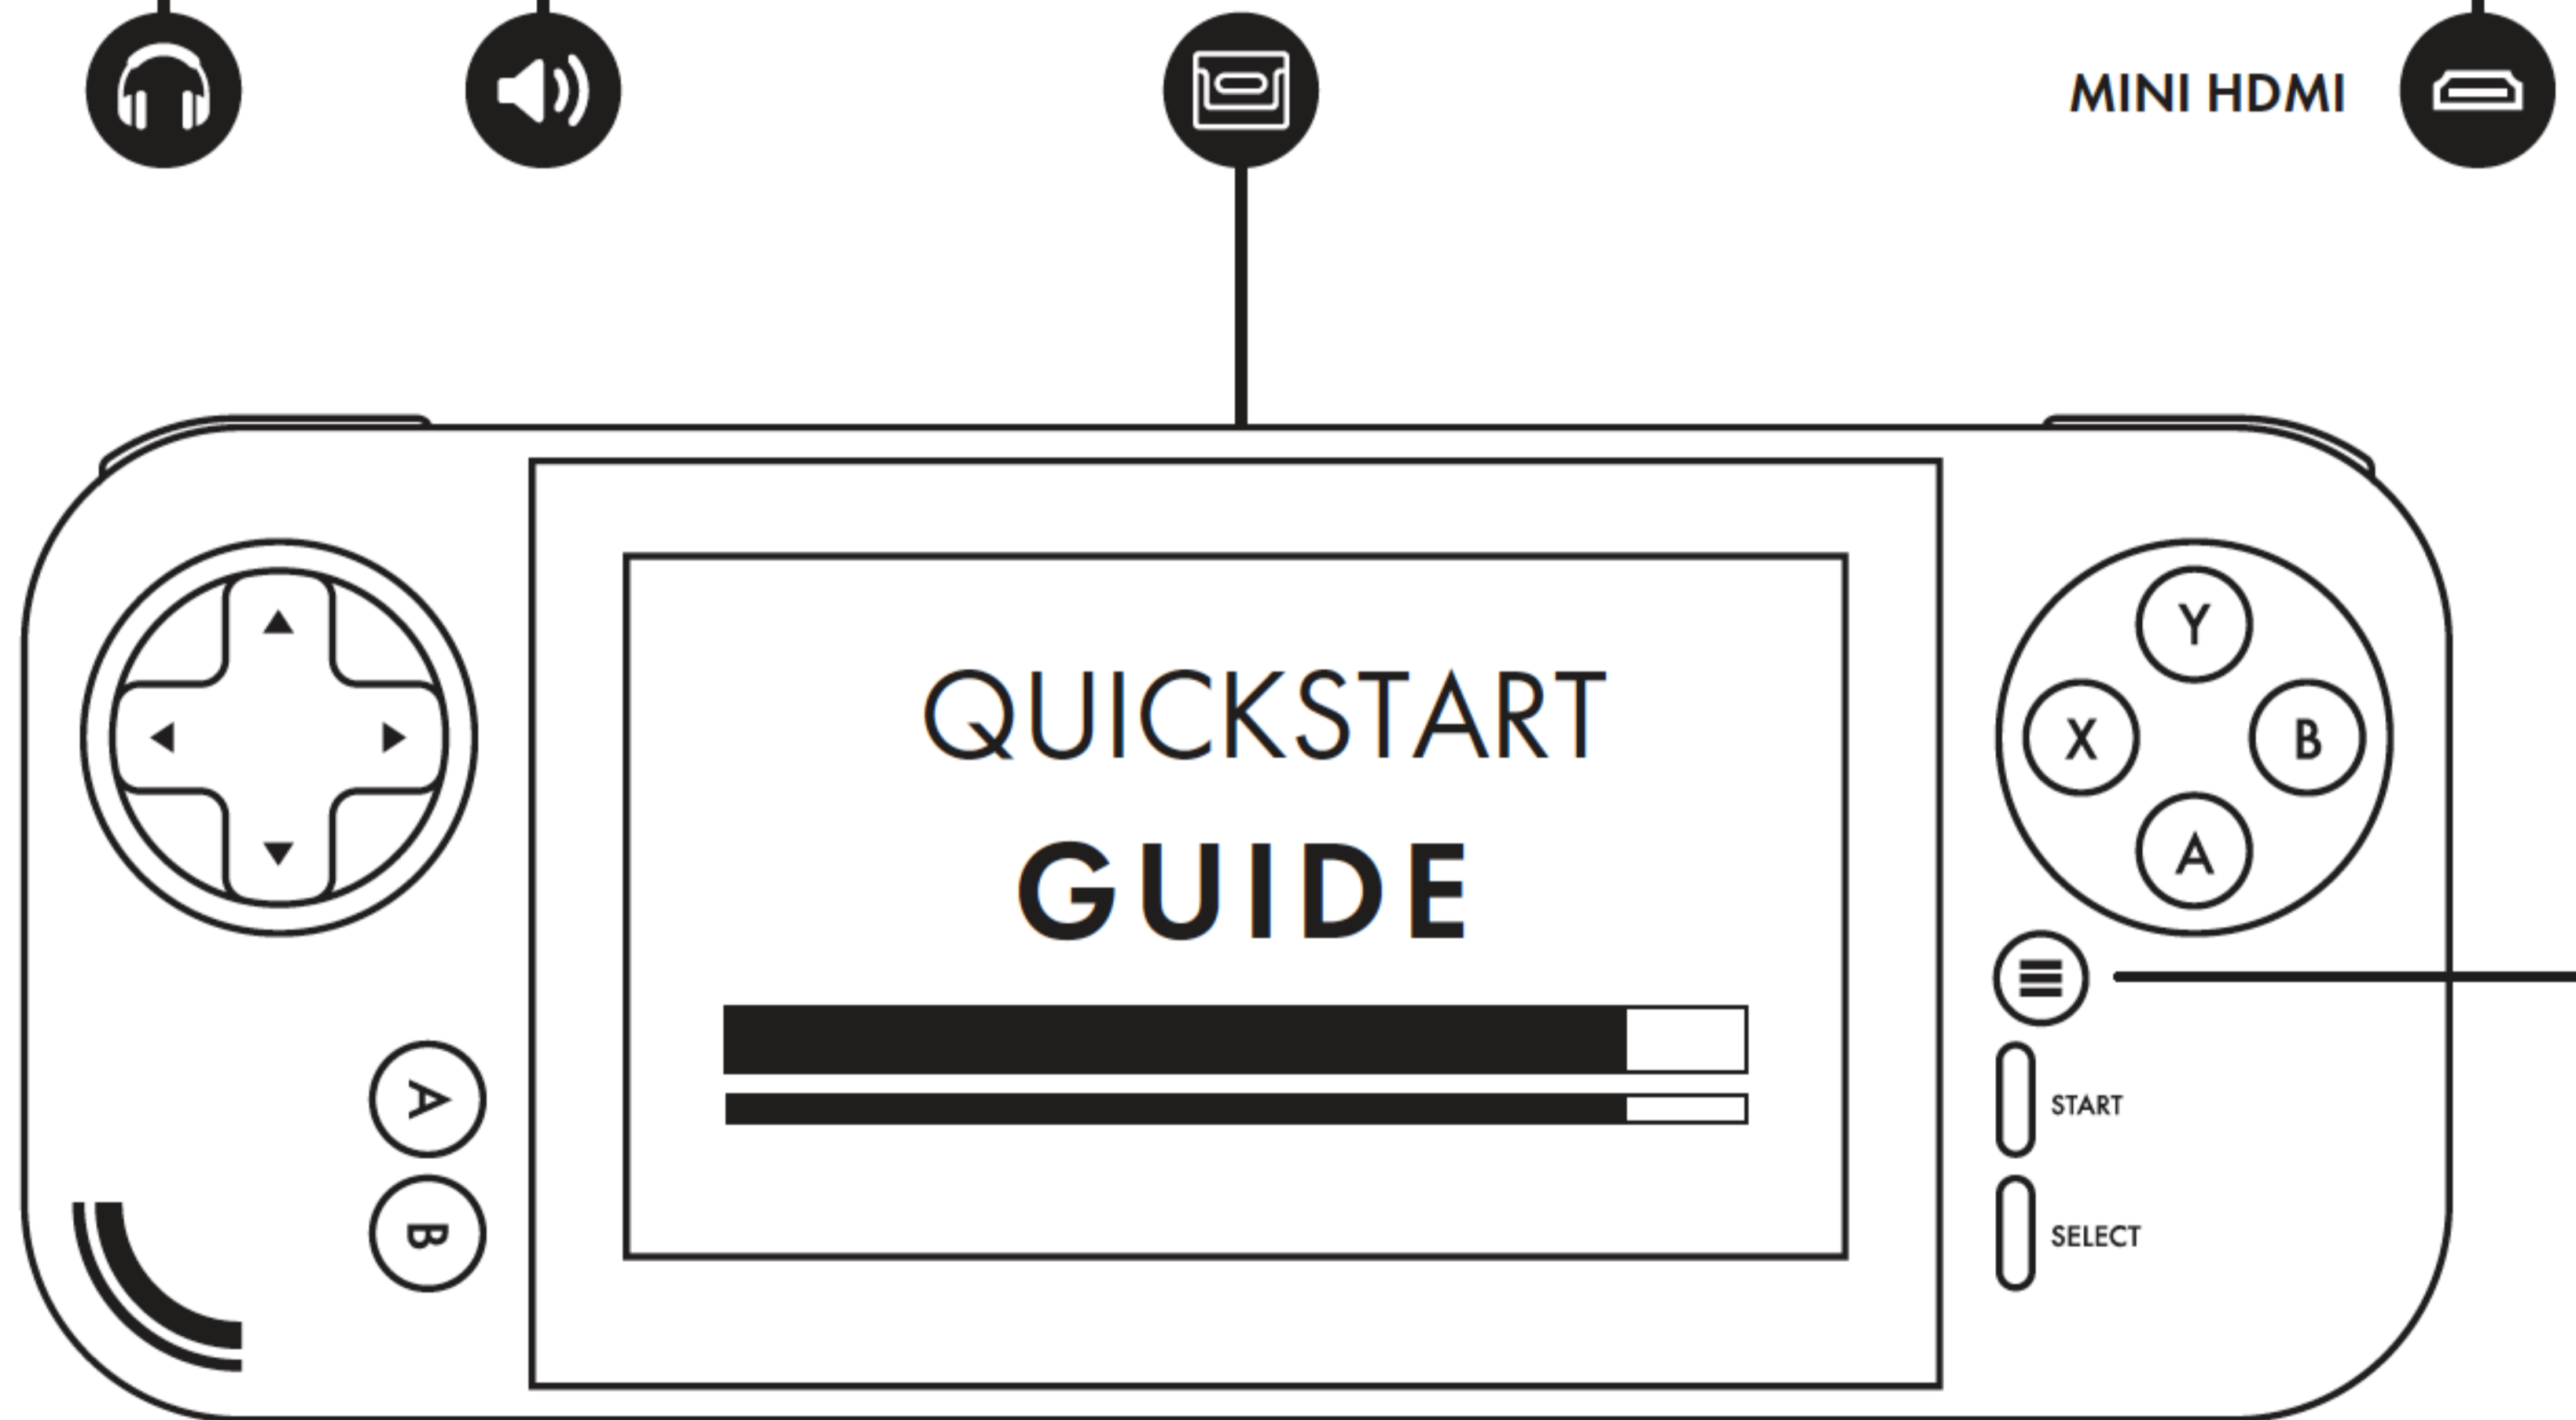

# POWER

MINI HDMI