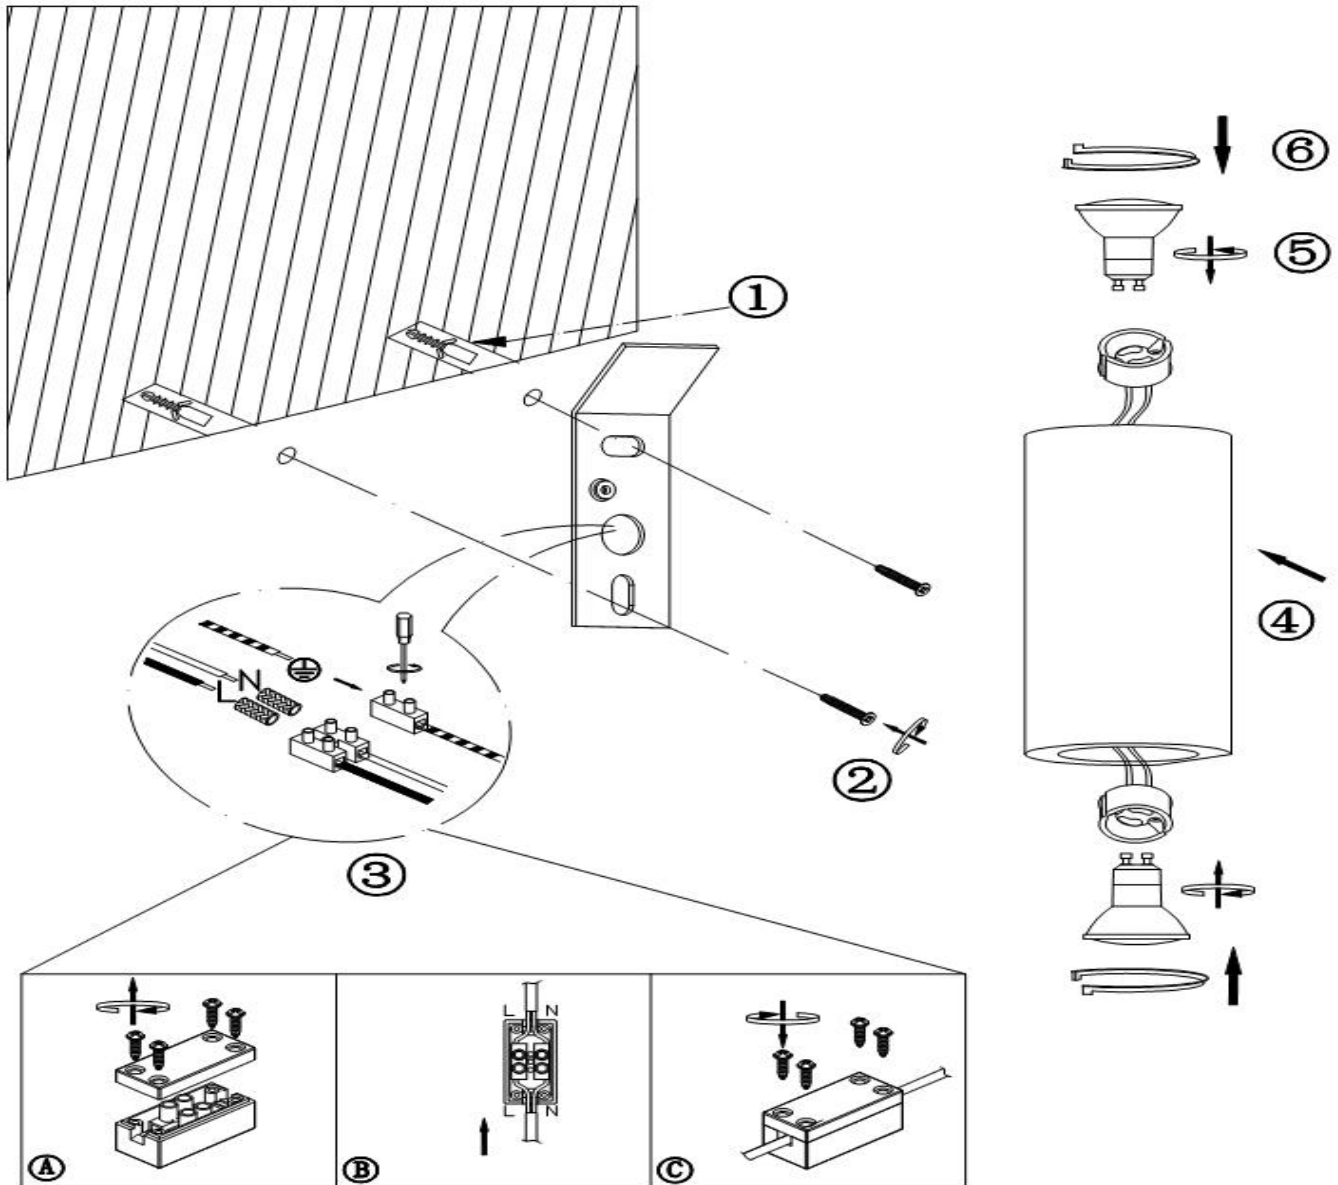

230V ~ 50Hz, 2 x GU10 / max. 10W