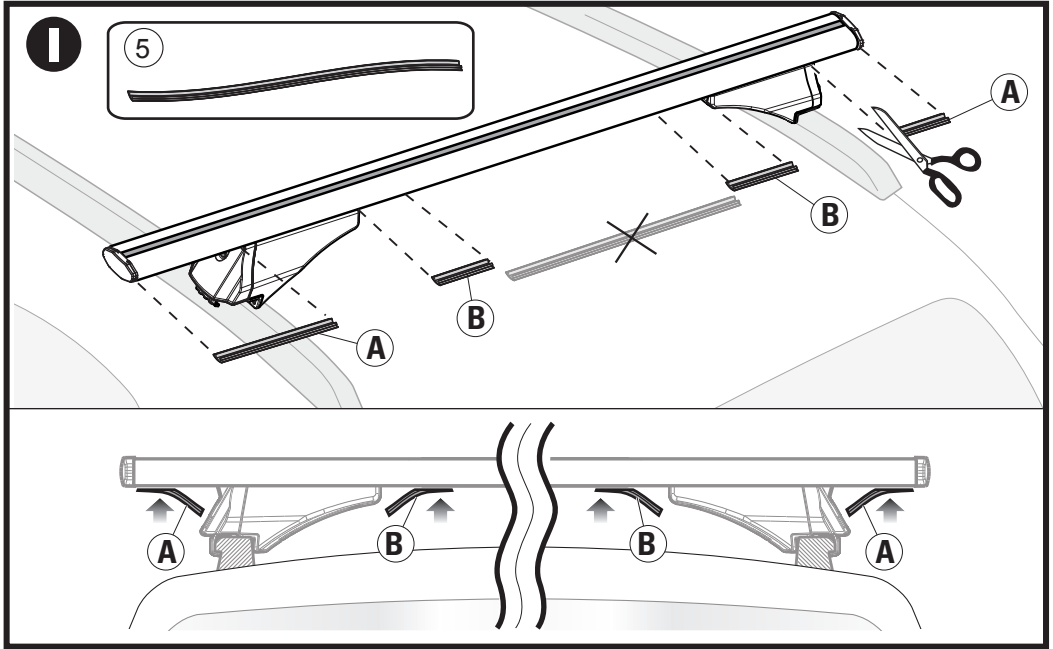

TIGER / AVIA

LEOPARD

LEOPARD

TIGER / AVIA / LEOPARD

TIGER / AVIA

Cod.istr.	Approvato da
500013900000	LM
Data	Creato da
04/03/2016	NP

			+	
		Peso (kg)		Portata (kg)
TIGER SILVER	AVIA SILVER	3,5		75
TIGER BLACK	AVIA BLACK	3,4		75
TIGER XL SILVER	AVIA XL SILVER	3,7		75
TIGER XL BLACK	AVIA XL BLACK	3,6		75
LEOPARD		4		75
LEOPARD XL		4,3		75