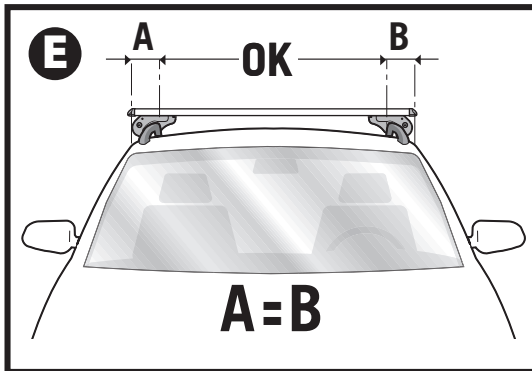

TIGER / AVIA

LEOPARD

LEOPARD

TIGER / AVIA / LEOPARD

TIGER / AVIA

Cod.istr.	Approvato da
500013900000	LM
Data	Creato da
04/03/2016	NP

			+	
		Peso (kg)		Portata (kg)
TIGER SILVER	AVIA SILVER	3,5		75
TIGER BLACK	AVIA BLACK	3,4		75
TIGER XL SILVER	AVIA XL SILVER	3,7		75
TIGER XL BLACK	AVIA XL BLACK	3,6		75
LEOPARD		4		75
LEOPARD XL		4,3		75