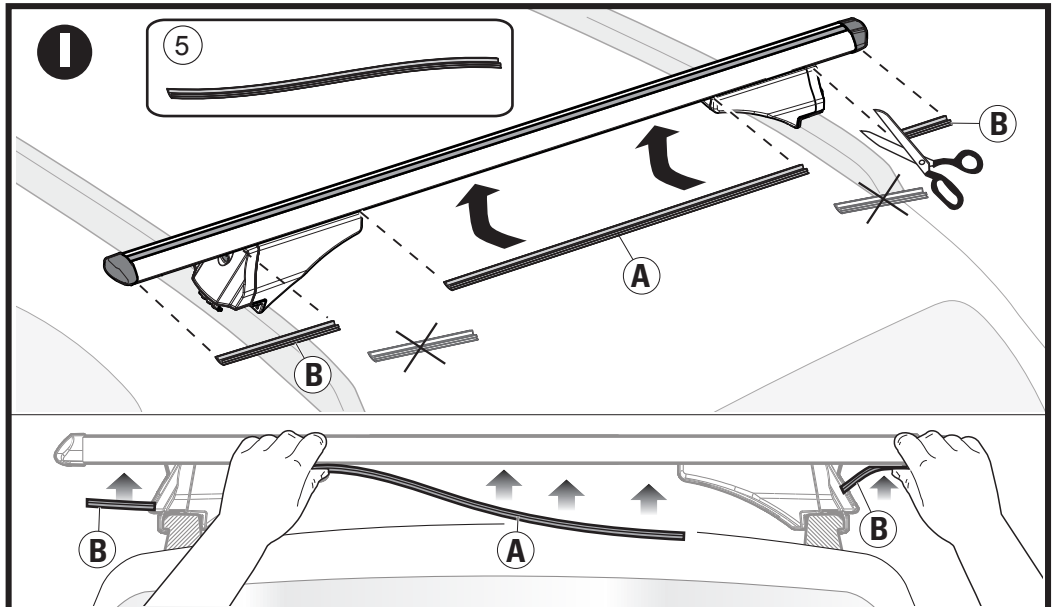

TIGER / AVIA

LEOPARD

LEOPARD

TIGER / AVIA / LEOPARD

TIGER / AVIA

Cod.istr.	Approvato da
500013900000	LM
Data	Creato da
04/03/2016	NP

			+	
		Peso (kg)		Portata (kg)
TIGER SILVER	AVIA SILVER	3,5		75
TIGER BLACK	AVIA BLACK	3,4		75
TIGER XL SILVER	AVIA XL SILVER	3,7		75
TIGER XL BLACK	AVIA XL BLACK	3,6		75
LEOPARD		4		75
LEOPARD XL		4,3		75