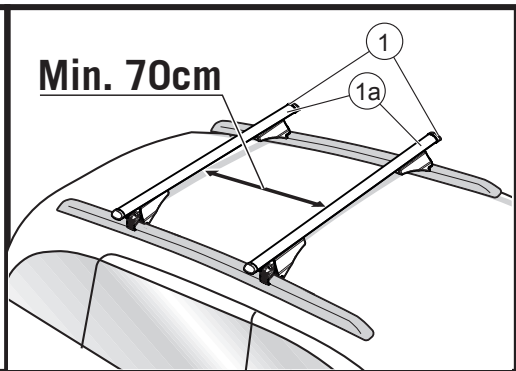

TIGER / AVIA

LEOPARD

LEOPARD

TIGER / AVIA / LEOPARD

TIGER / AVIA

Cod.istr.	Approvato da
500013900000	LM
Data	Creato da
04/03/2016	NP

			+	
		Peso (kg)		Portata (kg)
TIGER SILVER	AVIA SILVER	3,5		75
TIGER BLACK	AVIA BLACK	3,4		75
TIGER XL SILVER	AVIA XL SILVER	3,7		75
TIGER XL BLACK	AVIA XL BLACK	3,6		75
LEOPARD		4		75
LEOPARD XL		4,3		75