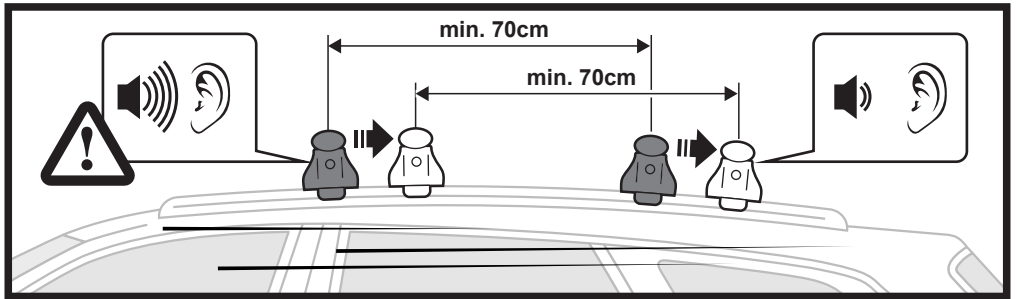

TIGER / AVIA

LEOPARD

LEOPARD

TIGER / AVIA / LEOPARD

TIGER / AVIA

Cod.istr.	Approvato da
500013900000	LM
Data	Creato da
04/03/2016	NP

			+	
		Peso (kg)		Portata (kg)
TIGER SILVER	AVIA SILVER	3,5		75
TIGER BLACK	AVIA BLACK	3,4		75
TIGER XL SILVER	AVIA XL SILVER	3,7		75
TIGER XL BLACK	AVIA XL BLACK	3,6		75
LEOPARD		4		75
LEOPARD XL		4,3		75