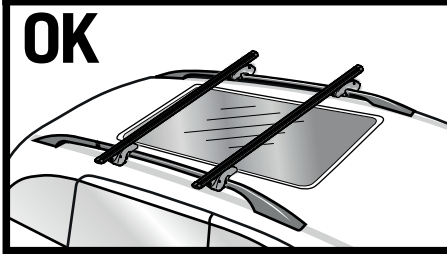

LEOPARD

TIGER / AVIA / LEOPARD

TIGER / AVIA

			+	
		Peso (kg)		Portata (kg)
TIGER SILVER	AVIA SILVER	3,5		75
TIGER BLACK	AVIA BLACK	3,4		75
TIGER XL SILVER	AVIA XL SILVER	3,7		75
TIGER XL BLACK	AVIA XL BLACK	3,6		75
LEOPARD		4		75
LEOPARD XL		4,3		75