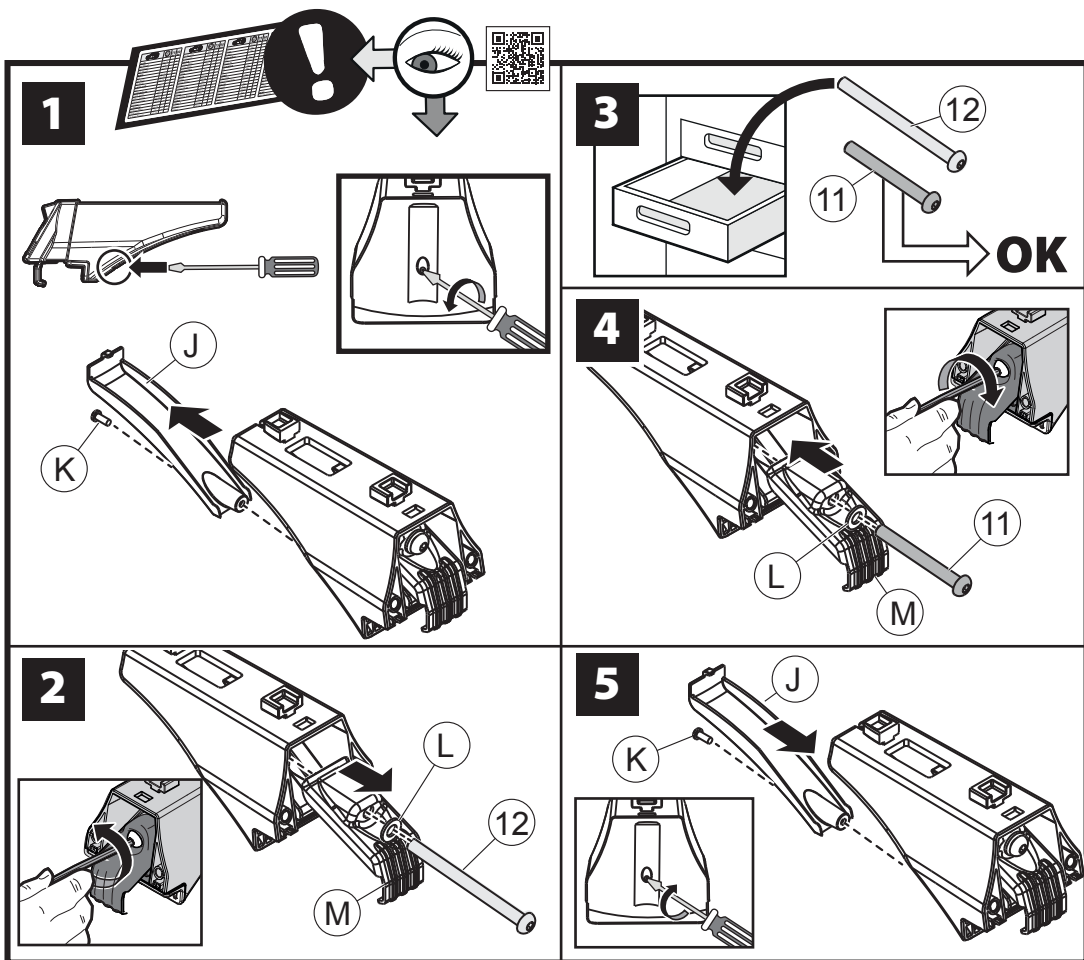

TIGER / AVIA / LEOPARD