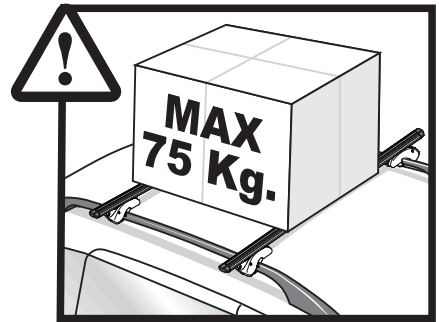

LEOPARD

TIGER / AVIA / LEOPARD

TIGER / AVIA

			+	
		Peso (kg)		Portata (kg)
TIGER SILVER	AVIA SILVER	3,5		75
TIGER BLACK	AVIA BLACK	3,4		75
TIGER XL SILVER	AVIA XL SILVER	3,7		75
TIGER XL BLACK	AVIA XL BLACK	3,6		75
LEOPARD		4		75
LEOPARD XL		4,3		75