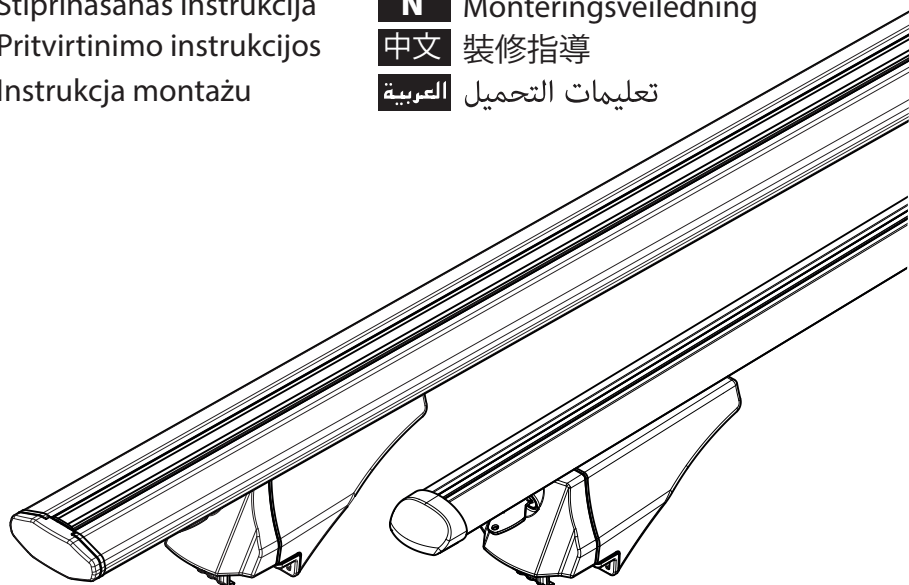

TIGER

AVIA

LEOPARD

- | | | | |
|------------|-----------------------------|----------------|--------------------------|
| I | Istruzioni per il montaggio | RU | Инструкции по установке |
| GB | Fitting instructions | CZ | Návod na montáž |
| D | Montageanleitung | SK | Návod na montáž |
| F | Instructions de montage | SLO | Navodila za pritrjevanje |
| E | Instrucciones de montaje | HR | Uputa za sastavljanje |
| NL | Montage-instructies | HU | A felszerelés módja |
| PT | Instruções de Montagem | GR | Οδηγίες συναρμολόγησης |
| S | Monteringsanvisning | DK | Monteringsvejledning |
| FIN | Asennusohje | RO | Instrucțiuni de montare |
| EST | Paigaldusjuhend | TK | Uydurma talimat |
| LAT | Stiprināšanas instrukcija | N | Monteringsveiledning |
| LIT | Pritvirtinimo instrukcijos | 中文 | 裝修指導 |
| PL | Instrukcja montażu | العربية | تعليمات التجميع |