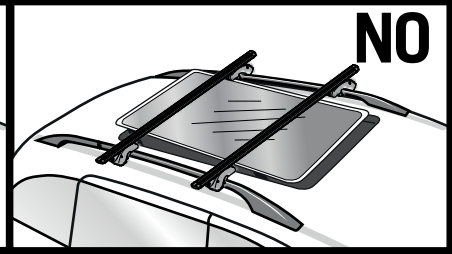

LEOPARD

TIGER / AVIA / LEOPARD

TIGER / AVIA

			+	
		Peso (kg)		Portata (kg)
TIGER SILVER	AVIA SILVER	3,5		75
TIGER BLACK	AVIA BLACK	3,4		75
TIGER XL SILVER	AVIA XL SILVER	3,7		75
TIGER XL BLACK	AVIA XL BLACK	3,6		75
LEOPARD		4		75
LEOPARD XL		4,3		75