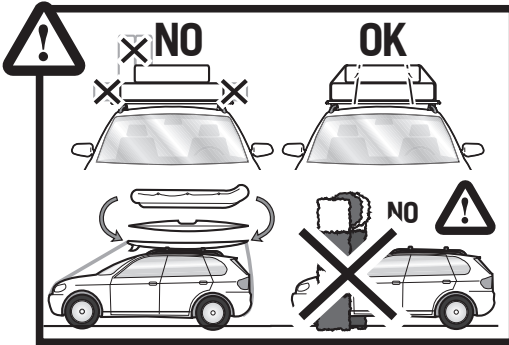

LEOPARD

TIGER / AVIA / LEOPARD

TIGER / AVIA

			+	
		Peso (kg)		Portata (kg)
TIGER SILVER	AVIA SILVER	3,5		75
TIGER BLACK	AVIA BLACK	3,4		75
TIGER XL SILVER	AVIA XL SILVER	3,7		75
TIGER XL BLACK	AVIA XL BLACK	3,6		75
LEOPARD		4		75
LEOPARD XL		4,3		75