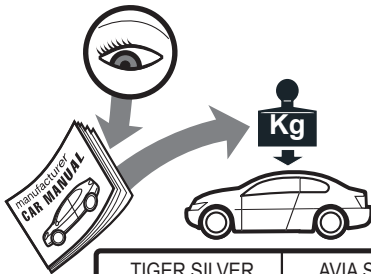

LEOPARD

TIGER / AVIA / LEOPARD

TIGER / AVIA

			+	
		Peso (kg)		Portata (kg)
TIGER SILVER	AVIA SILVER	3,5		75
TIGER BLACK	AVIA BLACK	3,4		75
TIGER XL SILVER	AVIA XL SILVER	3,7		75
TIGER XL BLACK	AVIA XL BLACK	3,6		75
LEOPARD		4		75
LEOPARD XL		4,3		75