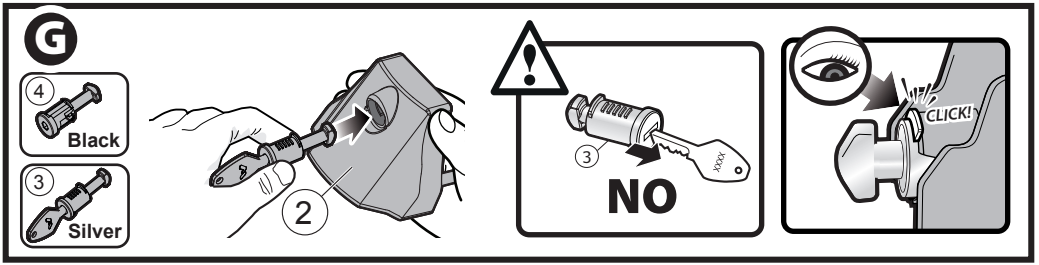

LEOPARD

TIGER / AVIA / LEOPARD

TIGER / AVIA

			+	
		Peso (kg)		Portata (kg)
TIGER SILVER	AVIA SILVER	3,5		75
TIGER BLACK	AVIA BLACK	3,4		75
TIGER XL SILVER	AVIA XL SILVER	3,7		75
TIGER XL BLACK	AVIA XL BLACK	3,6		75
LEOPARD		4		75
LEOPARD XL		4,3		75