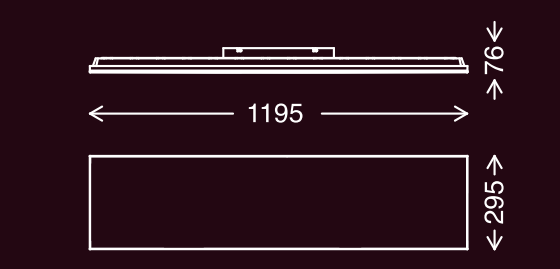

BRILO®

BRILO®