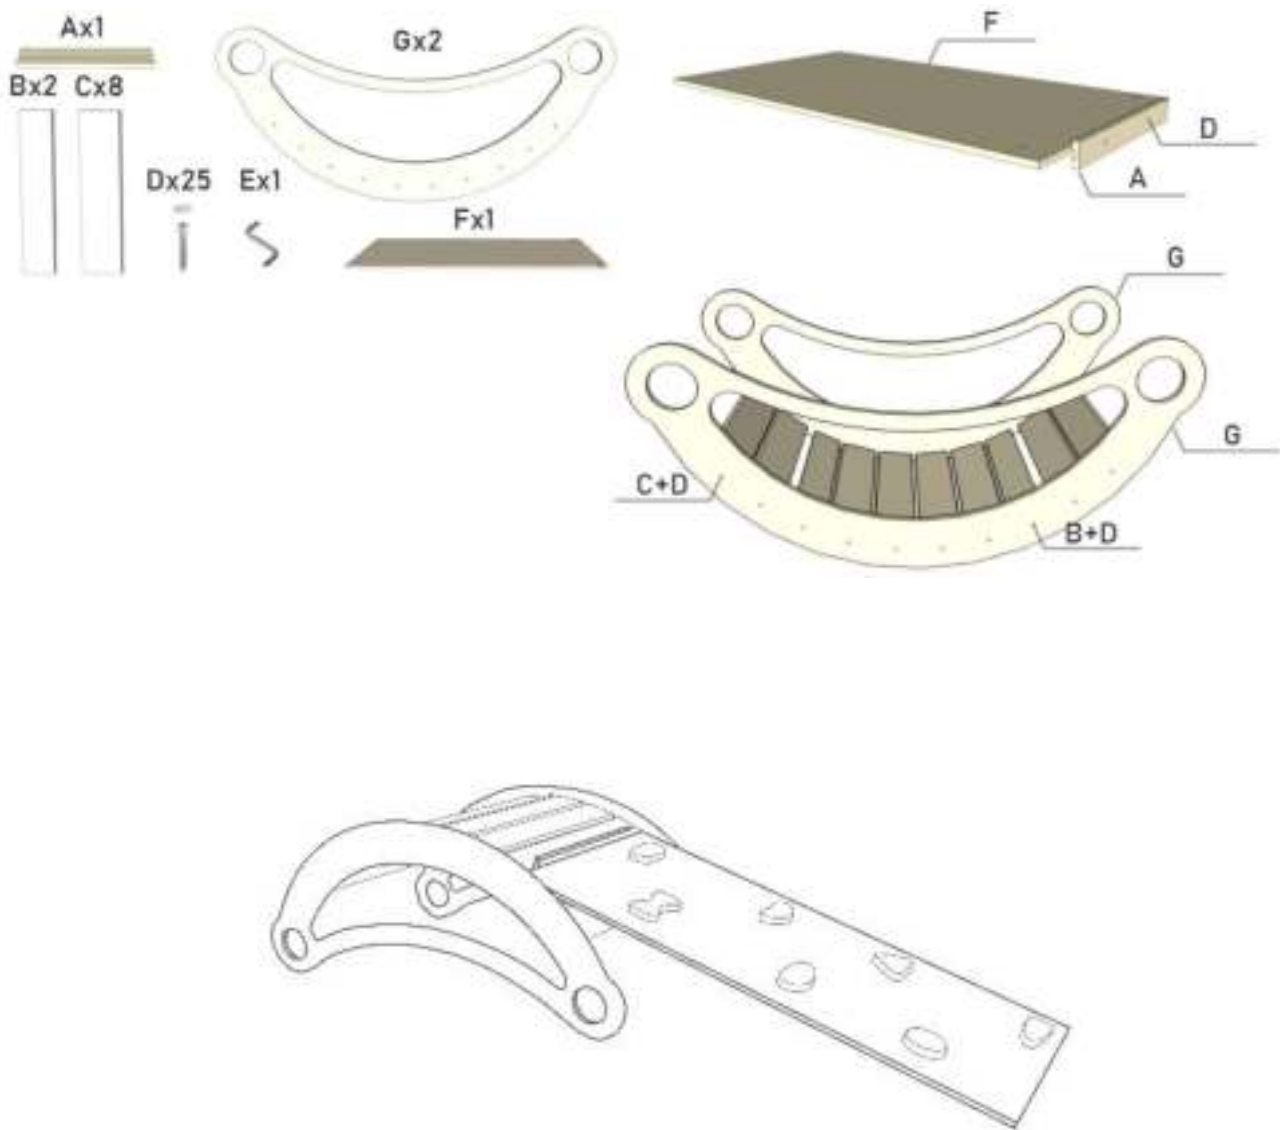

Handleiding en montagevoorschrift
Rocker RC00; RC01

* Stap 1. Alleen voor rocker met glijbaan - klimbord

Reiniging en gebruik:

Gebruik alleen een natte of droge doek voor het schoonmaken van de dit speeltoestel. Gebruik absoluut geen bijtende of chemische middelen.

Waarschuwing:

Laat kinderen nooit alleen spelen
Zonder ouderlijk toezicht.
Gebruik alleen op een vlakke vloer
Maximaal gewicht: 50 kg
Bewaar deze handleiding goed.