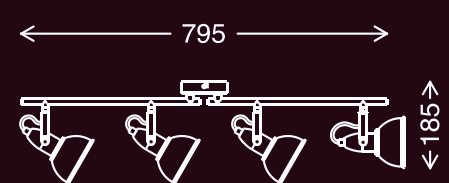

710x176x120mm

BRILO®