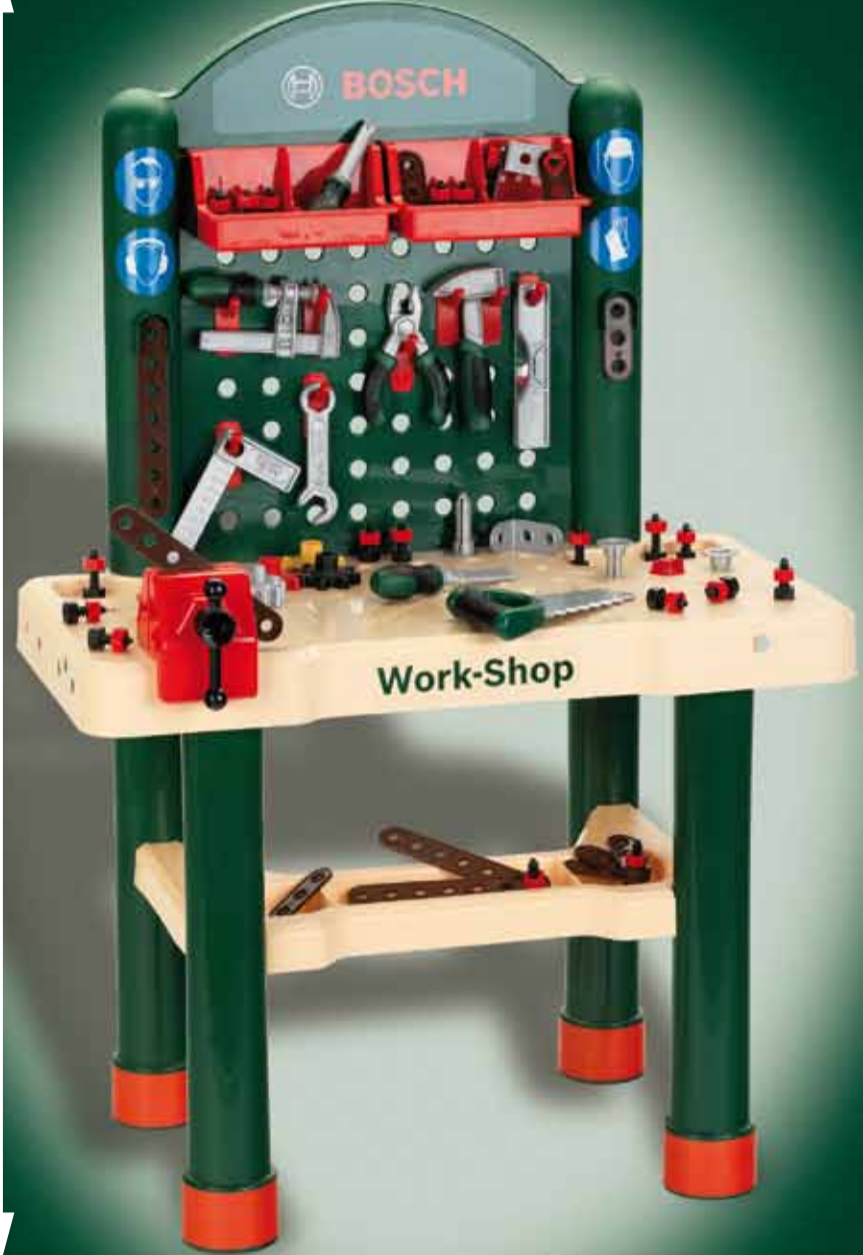

Made in Germany

mini