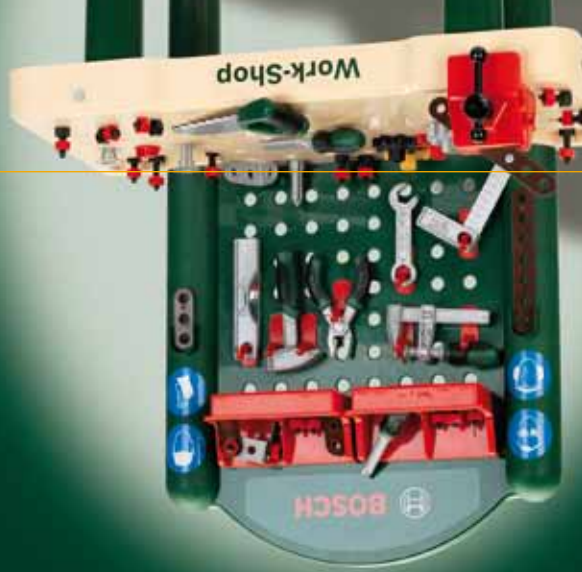

DE Bosch Work-Shop XL mit 82-teiligem Zubehör Spielzeug mit kindgerechten Funktionen

EN Bosch Work-Shop XL with 82 accessories Toy with child-compatible functions