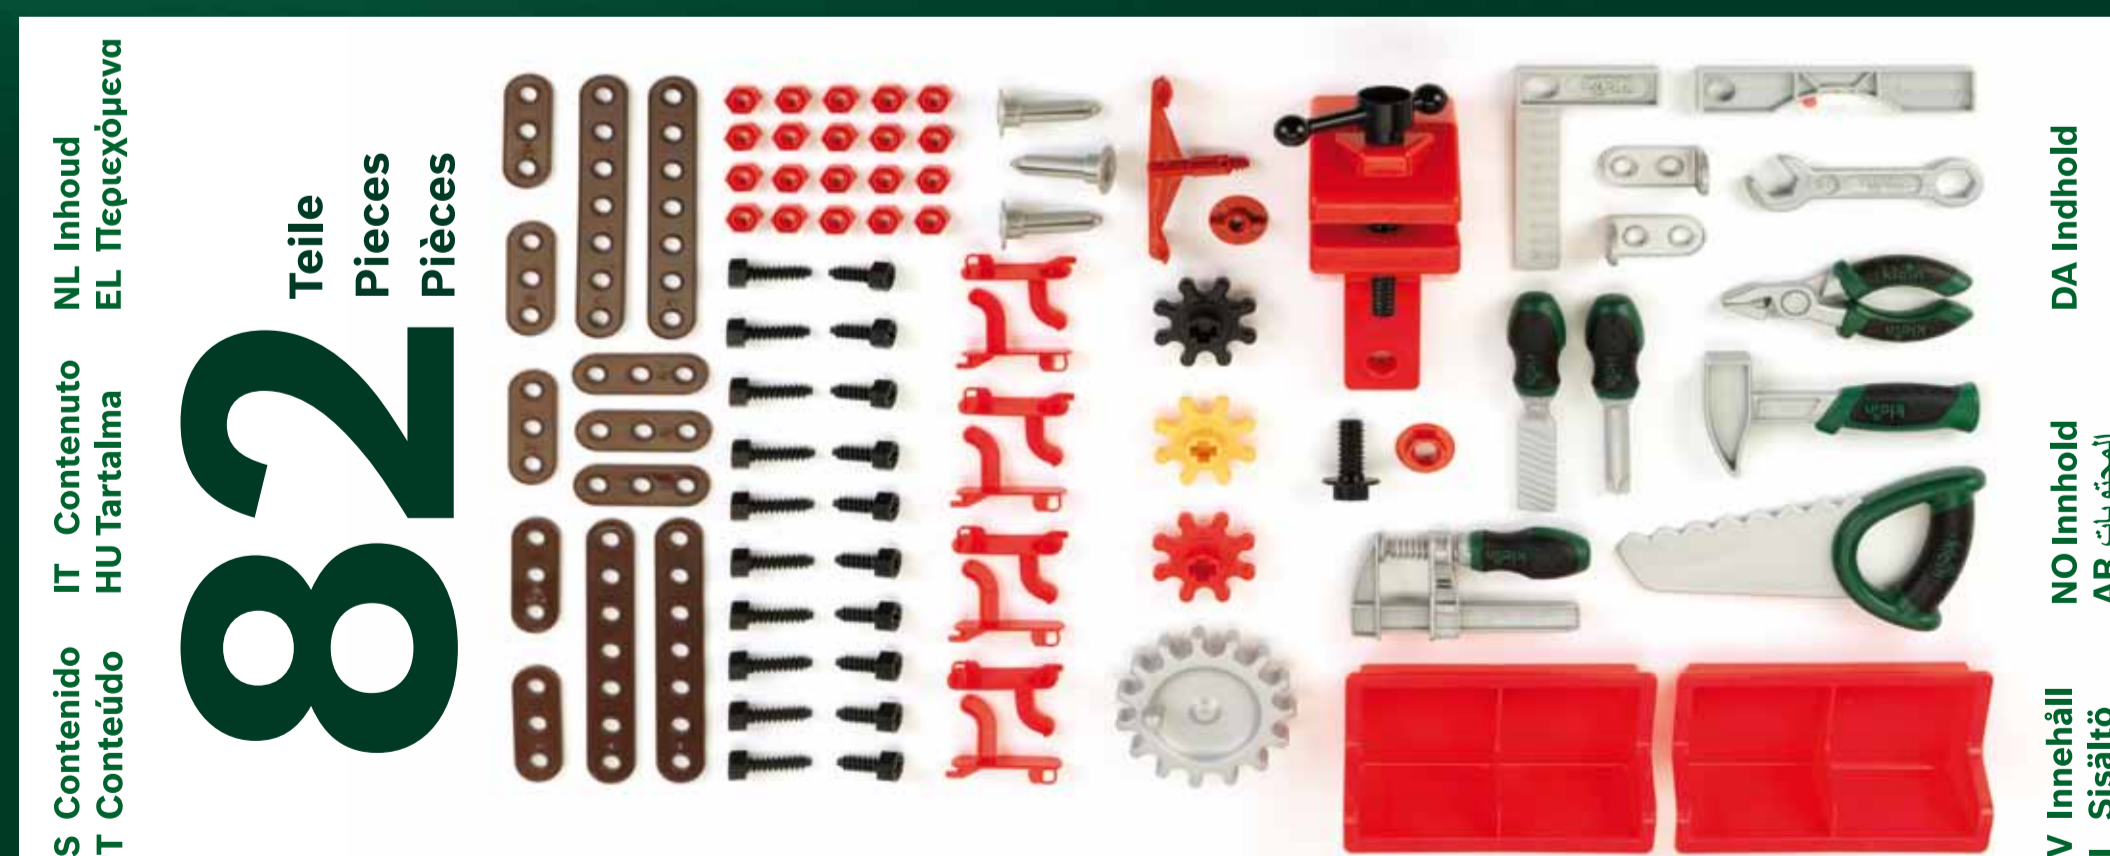

SL Delavnica XL Bosch vsebuje 82-delni pribor Igrača s primernimi funkcijami za otroke

SV Bosch Work-Shop XL med 82 delar tillbehör Leksak med barnanpassade funktioner

NO Bosch Work-Shop XL med 82 deler i tillegg Leketøy med barnevernlige funksjoner

DA Bosch værksted XL med 82 tilbehørsdele Legetøj med børnevernlige funktioner

FI Bosch Work-Shop XL 82 lisätarvikkeosaa Leikkikalu, jossa lapsille sopivat toiminnot

www.klein-toys.com

102 cm 40.2 inches
38.5 cm 15.16 inches
67.5 cm 26.57 inches

102 cm 40.2 inches
38.5 cm 15.16 inches
67.5 cm 26.57 inches