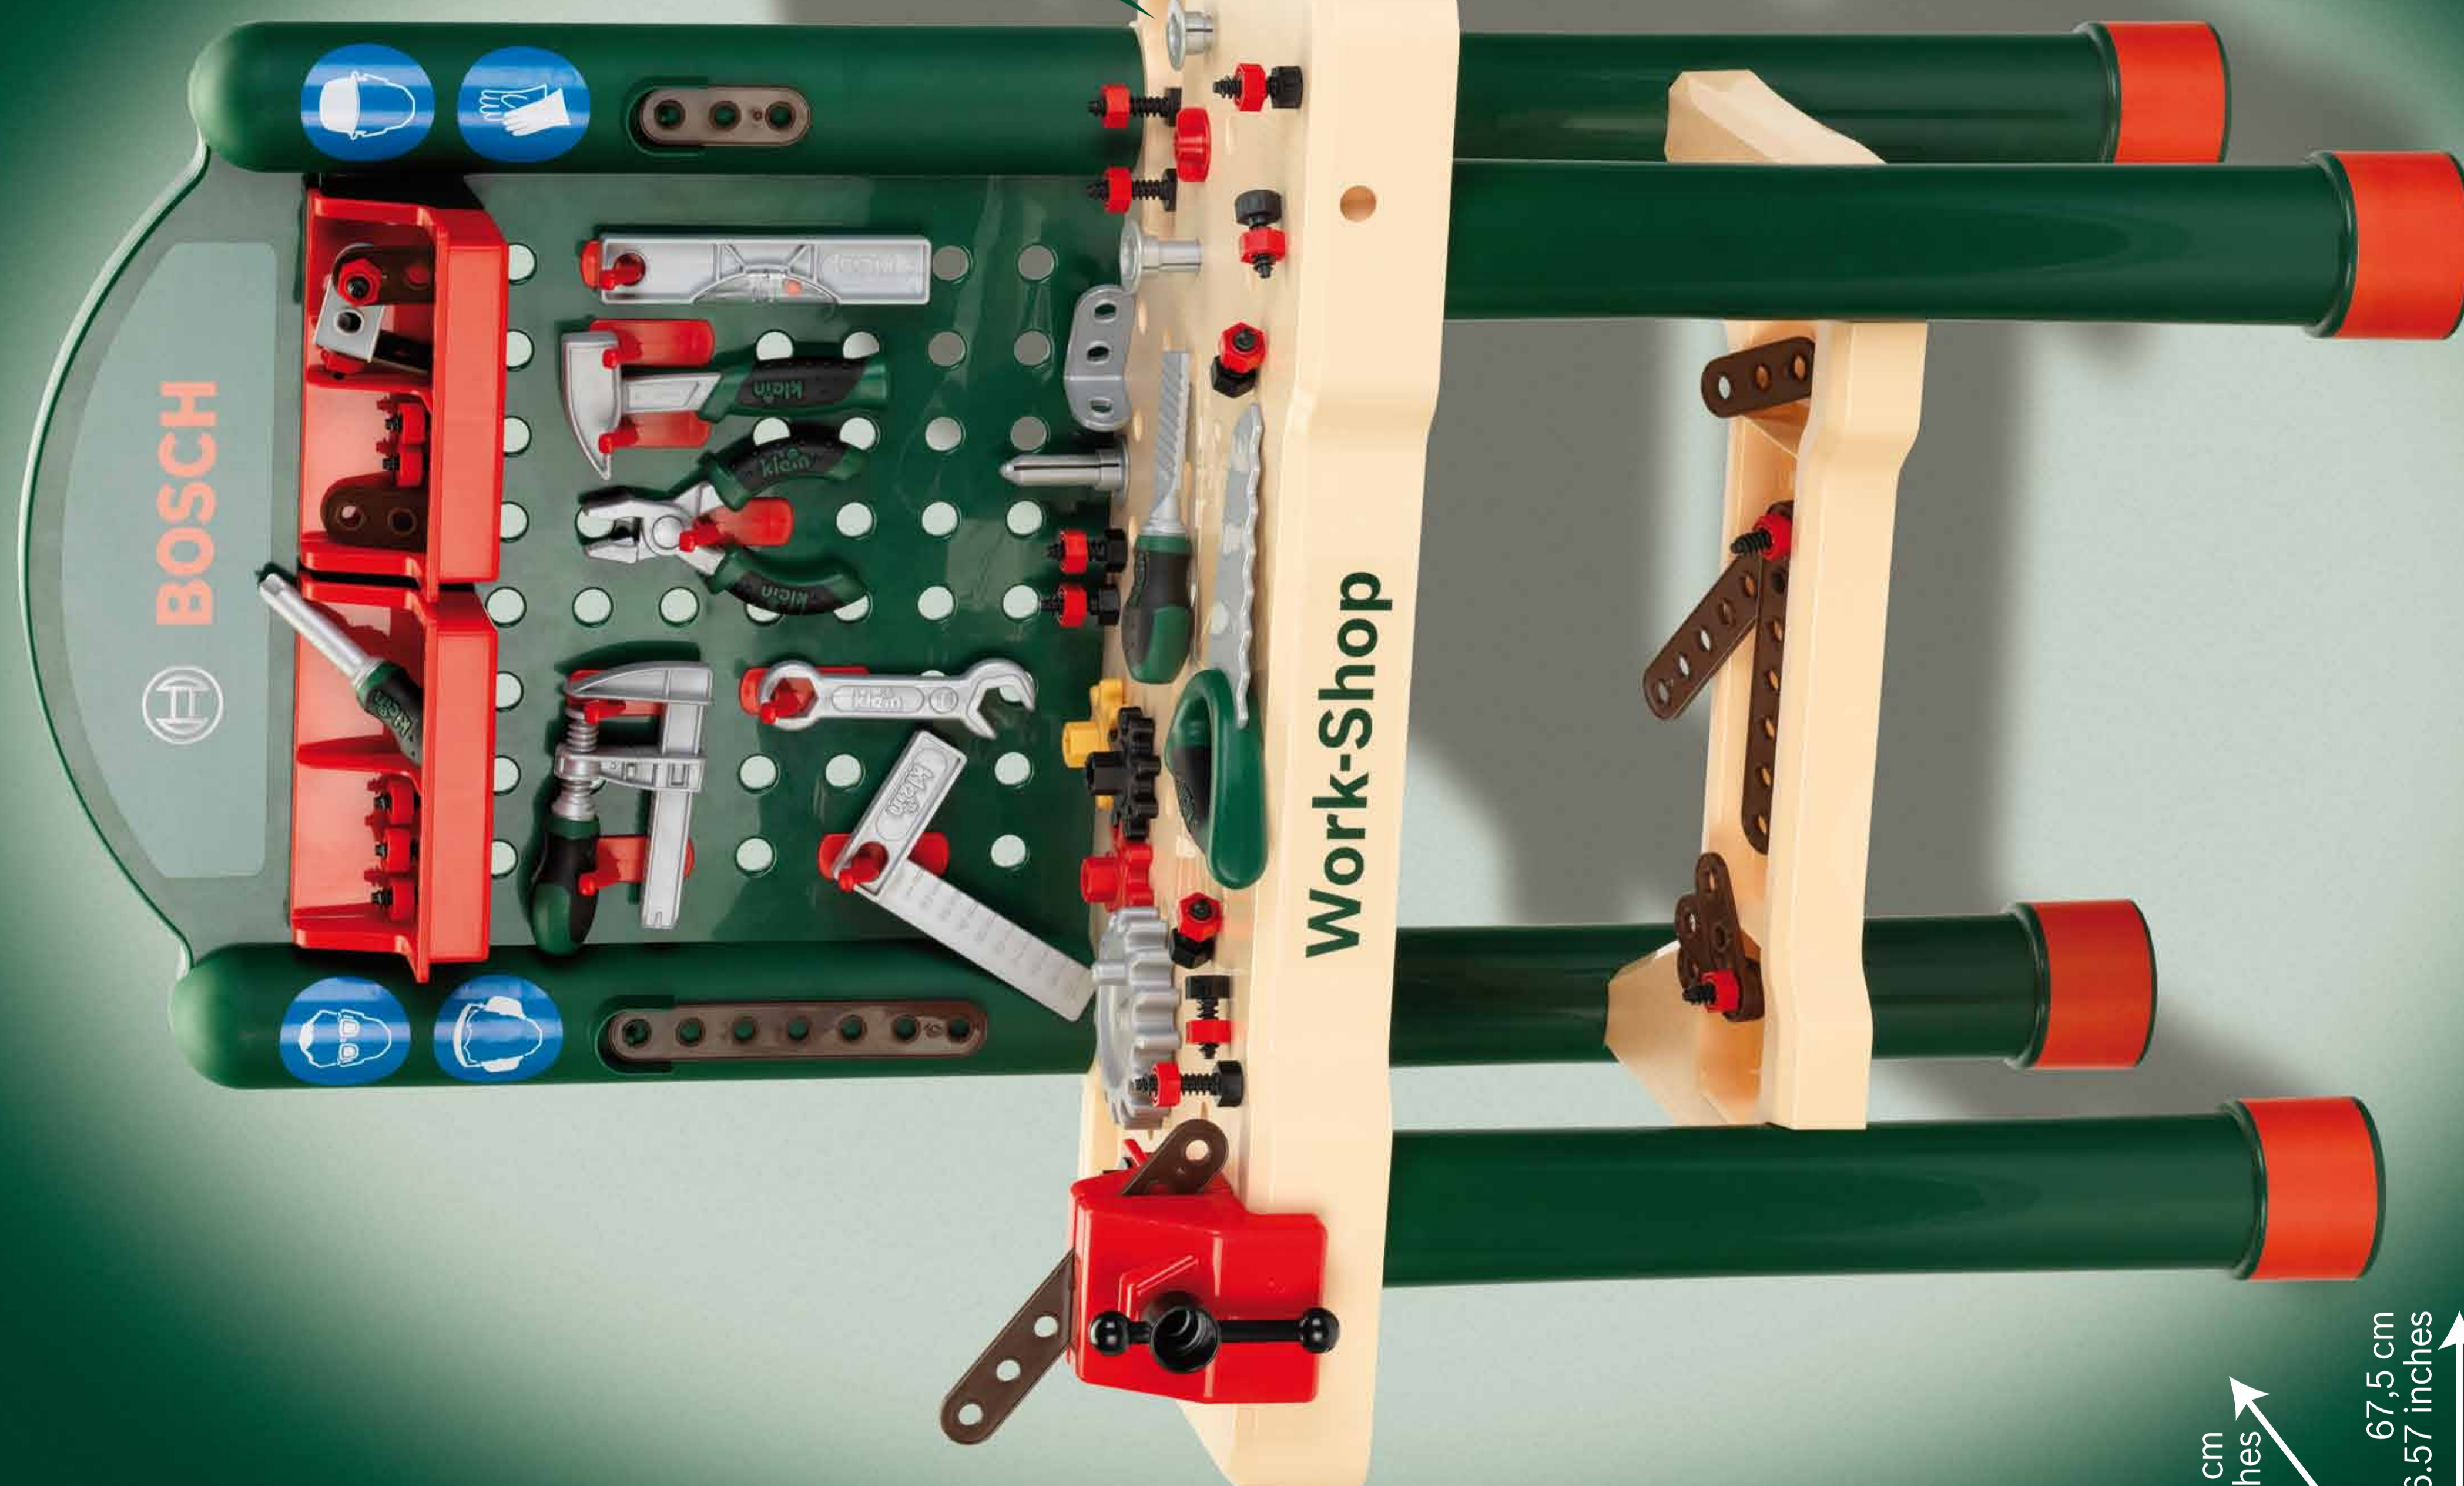

DE Bosch Work-Shop XL mit 82-teiligem Zubehör Spielzeug mit kindgerechten Funktionen

EN Bosch Work-Shop XL with 82 accessories Toy with child-compatible functions

BOSCH

mini

Made in Germany

mini

CS Pracovní sada XL Bosch s 82dílným příslušenstvím Hračka s funkcemi, které jsou vhodné pro děti

PL Warsztat XL Bosch z akcesoriami (82 części) Zabawka z funkcjami przystosowanymi dla dzieci

JA Boschワークショップ アクセサリー-82個付き 本玩具は子供向け機能が付いています

AR Bosch ورشة تحتوي على 82 قطعة من الملحقات المناسبة للأطفال

ZH Bosch 工作台 有82个配件 适应儿童玩耍的功能

mini

3