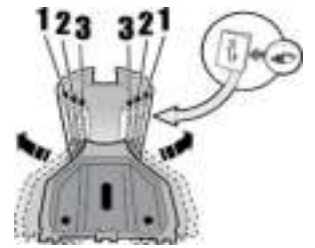

MANUFACTURER	MODEL CAR	DOORS	MODEL YEAR	B1	B2
ALFA ROMEO	166	4	98>07	2	2
CITROEN	C1	5	14>	1	2
CITROEN	C1	5	05>14	1	1
CITROEN	C3 (Mk1)	5	01>10	1	2
DAEWOO	Matiz	5	98>07	1	2
DAIHATSU	Charade	5	11>13	1	2
DAIHATSU	Sirion	5	05>	1	2
HONDA	Civic VI	5	96>01	1	2
HONDA	HR-V II	5	15>	1	1
HONDA	Jazz III	5	13>15	1	2
HYUNDAI	i20 I	5	08>12	1	2
HYUNDAI	i20 I	5	12>14	1	2
MINI	Mini	3	01>13	2	2
OPEL / VAUXHALL	Agila (B)	5	07>15	2	1
OPEL / VAUXHALL	Karl	5	15>	2	1
PERODUA	Myvi	5	05>	1	2
PEUGEOT	107	5	05>14	1	1
RENAULT	19		89>99	2	2
RENAULT	Clio I	5	90>98	2	2
RENAULT	Laguna II	4	00>08	2	2
ROVER	45	4	99>05	1	2
ROVER	400	4	90>95	1	2
SKODA	Felicia	4	94>01	2	2
SUZUKI	Alto (HA25)	5	09>	1	2
SUZUKI	Celerio	5	15>	1	2
SUZUKI	Splash	5	08>	2	1
SUZUKI	Swift V	5	10>17	2	2
TATA	Indica (V1/V2)	5	98>	2	2
TOYOTA	Aygo I	5	05>14	1	1
TOYOTA	Aygo II	5	14>	2	2
TOYOTA	Passo	5	05>	1	2
TOYOTA	Yaris / Vitz (P1)	5	99>05	1	2
TOYOTA	Yaris / Vitz (XP130)	5	11>	1	2
TOYOTA	Yaris / Vitz (XP9)	5	05>11	1	2
VOLKSWAGEN	Golf II	3	83>92	2	2