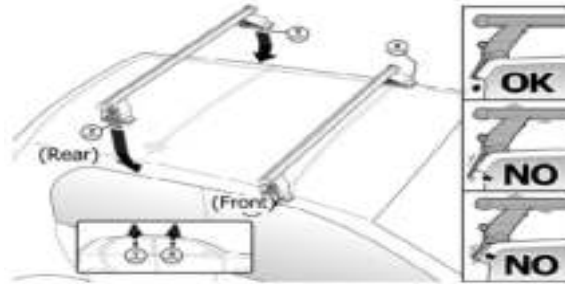

x4

x4

OR

MANUFACTURER	MODEL CAR	DOORS	MODEL YEAR	A1	A2	A1	A2
				cm	cm	in	in
ALFA ROMEO	166	4	98>07	25	35	9,8	13,8
CITROEN	C1	5	14>	36	30	14,2	11,8
CITROEN	C1	5	05>14	26	35	10,2	13,8
CITROEN	C3 (Mk1)	5	01>10	30	35	11,8	13,8
DAEWOO	Matiz	5	98>07	31	35	12,2	13,8
DAIHATSU	Charade	5	11>13	33	32	13,0	12,6
DAIHATSU	Sirion	5	05>	35	38	13,8	15,0
HONDA	Civic VI	5	96>01	X	X	X	X
HONDA	HR-V II	5	15>	32	32	12,6	12,6
HONDA	Jazz III	5	13>15	25	40	9,8	15,7
HYUNDAI	i20 I	5	08>12	28	37	11,0	14,6
HYUNDAI	i20 I	5	12>14	28	37	11,0	14,6
MINI	Mini	3	01>13	38	38	15,0	15,0
OPEL / VAUXHALL	Agila (B)	5	07>15	32	32	12,6	12,6
OPEL / VAUXHALL	Karl	5	15>	25	45	9,8	17,7
PERODUA	Myvi	5	05>	35	38	13,8	15,0
PEUGEOT	107	5	05>14	26	35	10,2	13,8
RENAULT	19		89>99	26	34	10,2	13,4
RENAULT	Clio I	5	90>98	25	35	9,8	13,8
RENAULT	Laguna II	4	00>08	22	41	8,7	16,1
ROVER	45	4	99>05	25	35	9,8	13,8
ROVER	400	4	90>95	25	35	9,8	13,8
SKODA	Felicia	4	94>01	30	30	11,8	11,8
SUZUKI	Alto (HA25)	5	09>	25	40	9,8	15,7
SUZUKI	Celerio	5	15>	27	40	10,6	15,7
SUZUKI	Splash	5	08>	0	70	0,0	27,6
SUZUKI	Swift V	5	10>17	32	32	12,6	12,6
TATA	Indica (V1/V2)	5	98>	19	38	7,5	15,0
TOYOTA	Aygo I	5	05>14	26	35	10,2	13,8
TOYOTA	Aygo II	5	14>	36	27	14,2	10,6
TOYOTA	Passo	5	05>	35	38	13,8	15,0
TOYOTA	Yaris / Vitz (P1)	5	99>05	35	40	13,8	15,7
TOYOTA	Yaris / Vitz (XP130)	5	11>	36	29	14,2	11,4
TOYOTA	Yaris / Vitz (XP9)	5	05>11	33	32	13,0	12,6
VOLKSWAGEN	Golf II	3	83>92	45	30	17,7	11,8