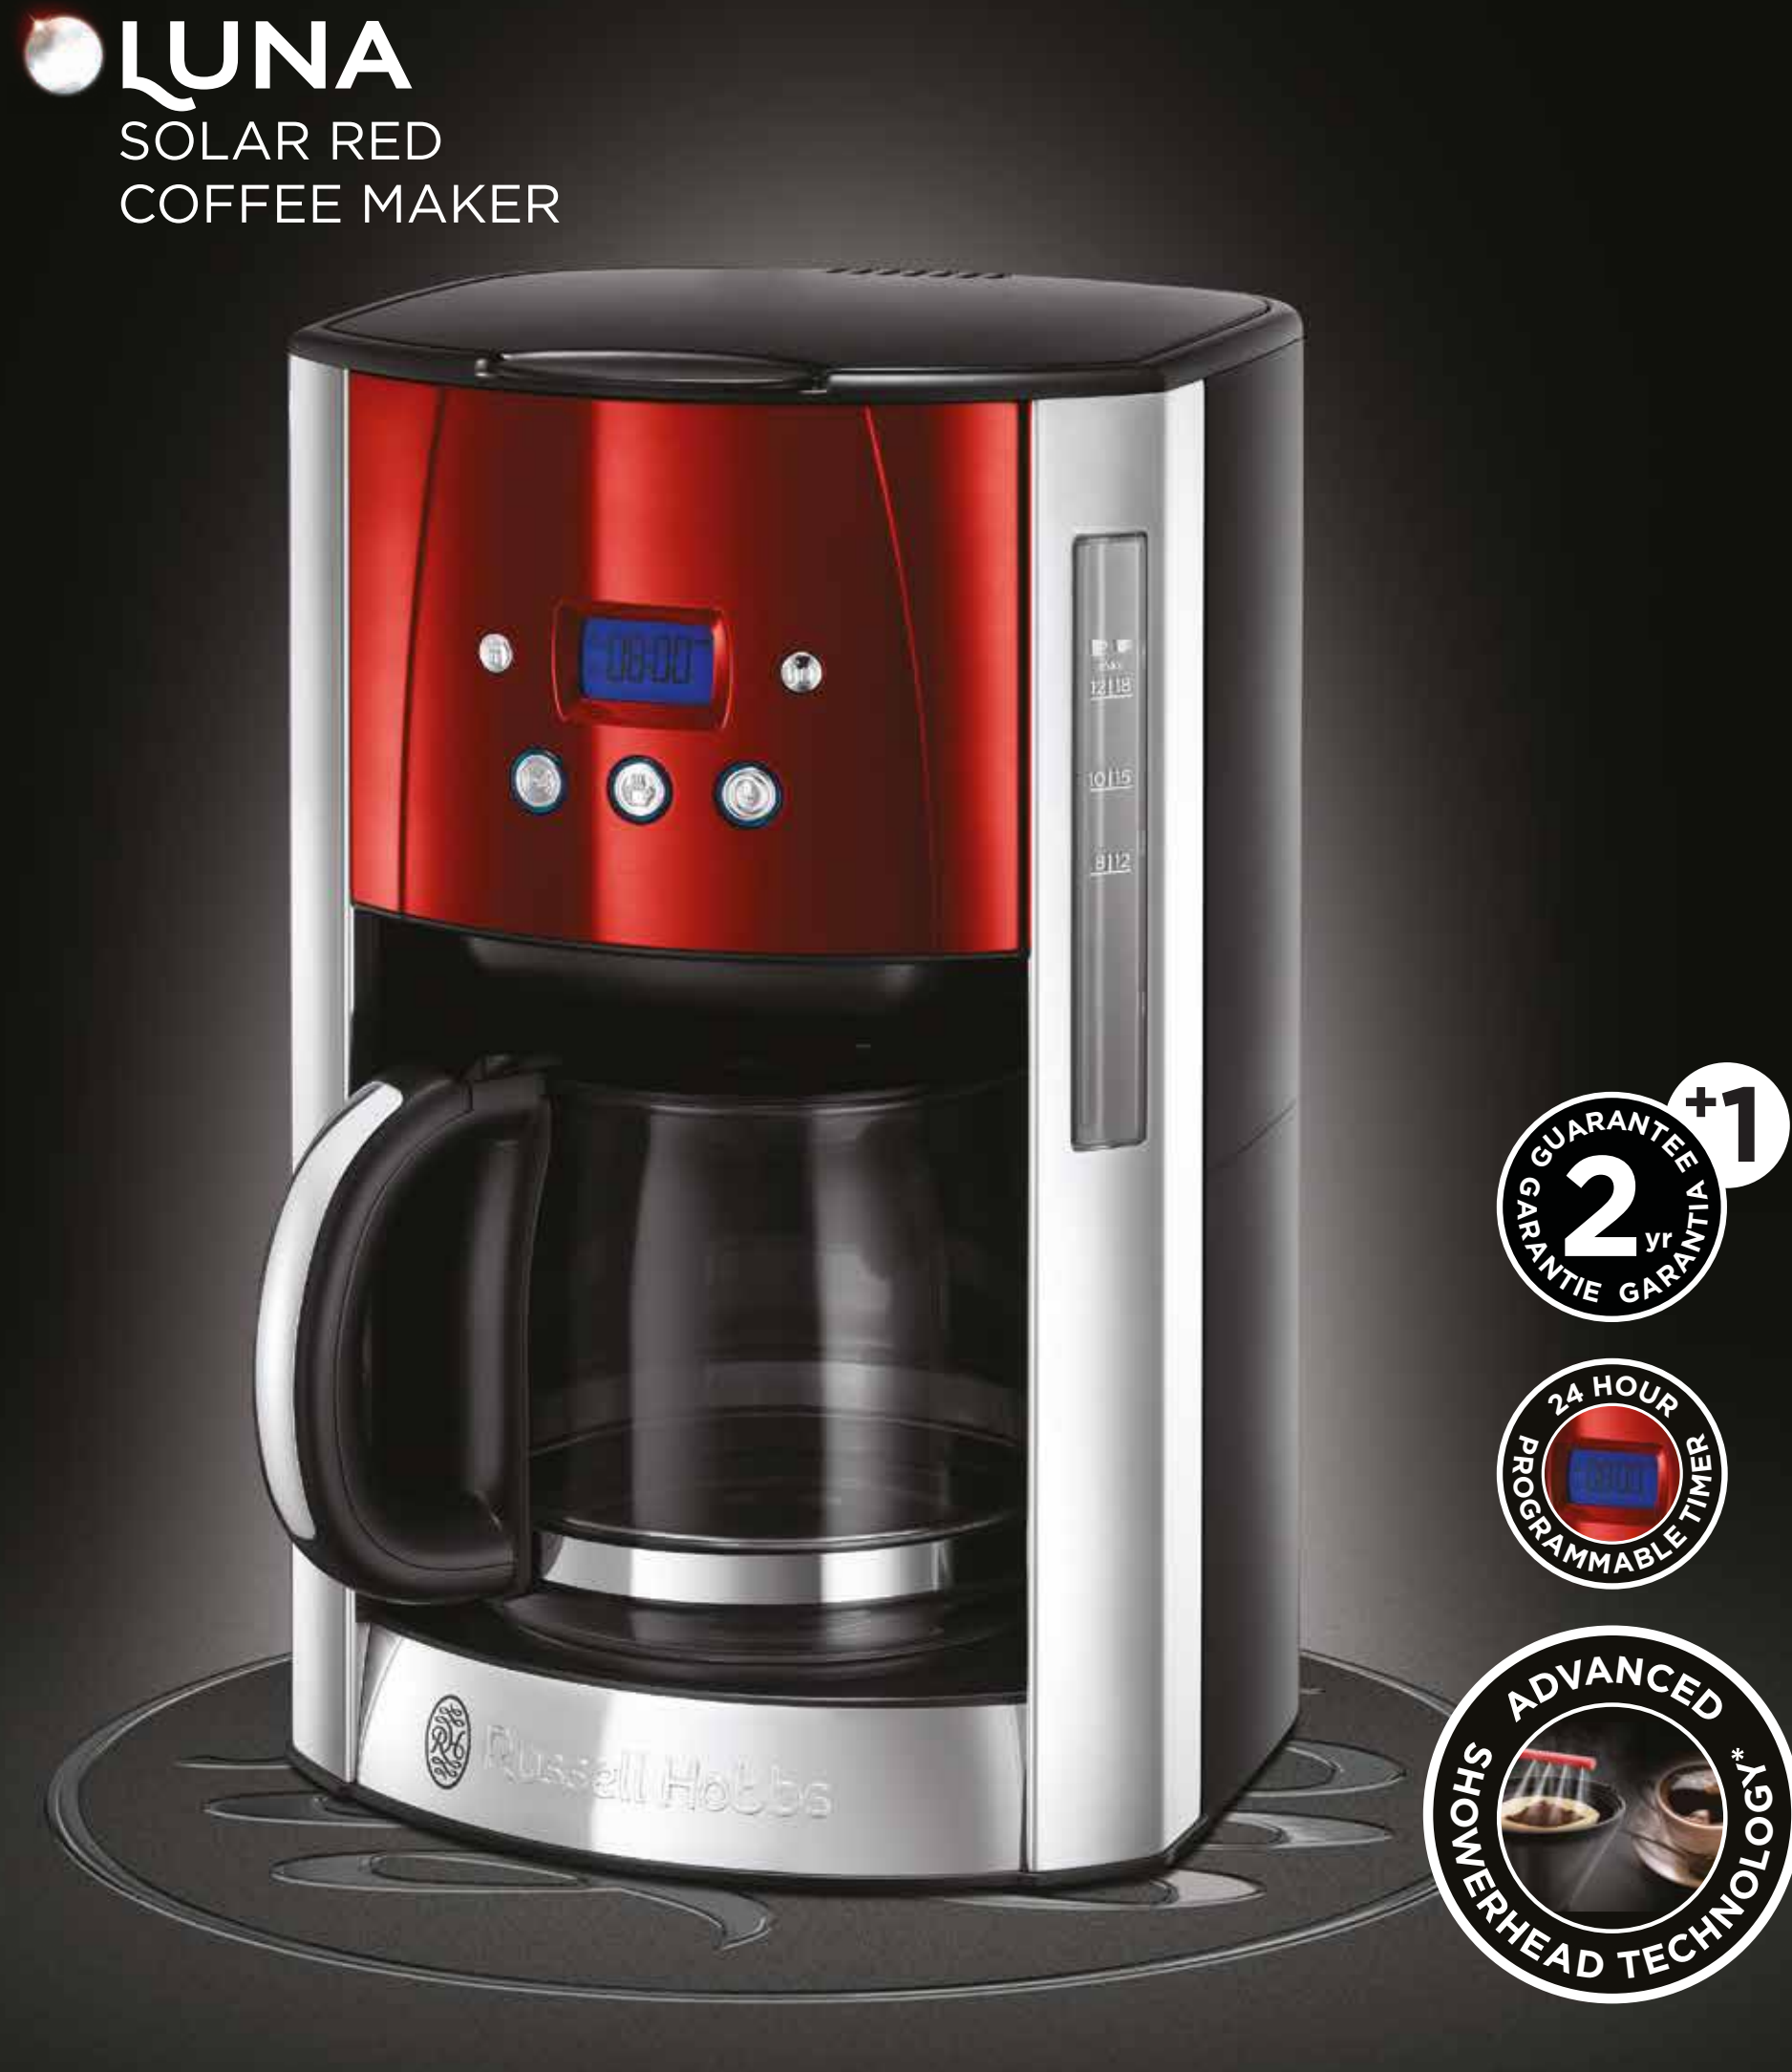

Russell Hobbs

Russell Hobbs

Russell Hobbs

Russell Hobbs

WITH OUR LATEST SHOWERHEAD TECHNOLOGY
For great tasting coffee

FR Avec notre toute dernière technologie de douche pour un café savoureux

DE Mit unserer modernsten Brausekopf-Technologie - Für hervorragenden Kaffeegeschmack

NL Heerlijke koffie dankzij de nieuwe sproeitechnologie voor een verbeterde koffie-extractie

ES Con nuestra última tecnología de rociado para un café de excelente sabor

PT Com a nossa última tecnologia de cabeça tipo chuva para um café com excelente sabor

IT Dotata di tecnologia showerhead per un caffè dall'ottimo aroma

PL Nowa technologia dozowania wody. Dla lepszego smaku kawy

RU Отличный вкус кофе - благодаря новой технологии подачи воды, кофе становится более насыщенным.