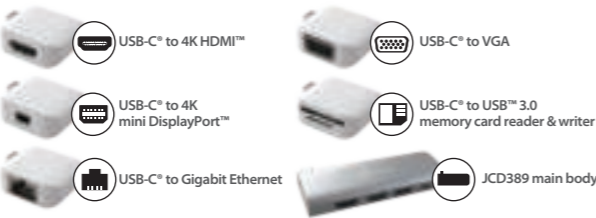

12 Combinations of Magnetic Connection Kits

Single Head

01.	02.	03.
04.	05.	

Double Head

06.	07.	08.
09.	10.	11.

None

12.

English

- **Features**
- Product features (main body):
  - (Input) Single or dual USB-C®
  - (Output) USB-C® to 4K @ 30 Hz HDMI™/ USB™ Type-A 3.1 port x 2 supports 5 Gbps data transfer/PD 3.0 charging up to 100W/USB-C® female supports 5 Gbps data transfer
- Features of included 5 kits:
  - Each kit can work alone on a USB-C® equipped device and can work simultaneously on one laptop together with the main body
- ① USB-C® to 4K HDMI™: resolutions up to 4K @ 60 Hz
- ② USB-C® to 4K mini DisplayPort™: resolutions up to 4K @ 60 Hz
- ③ USB-C® to VGA: resolutions up to 1920 x 1080 @ 60 Hz
- ④ USB-C® to Gigabit Ethernet
- ⑤ USB-C® to USB™ 3.0 memory card reader & writer slots for external memory cards up to 2 TB
- When the main body and USB-C® to 4K HDMI™, USB-C® to 4K mini DisplayPort™ or USB-C® to VGA are used at the same time a MacBook Pro® can be used with triple monitors
- There are 12 combinations of magnetic connections
- No driver installation required

- **System Requirements**
- Available USB-C® DisplayPort™ Alt mode
- Available USB™ Power Delivery (PD) over USB-C® to support upstream charging
- Compatible with USB™ PD 2.0 & 3.0
- MacBook Pro® 2016-2020 / MacBook Air® 2018-2020 compatible

- **Notes**
- If you are using a high-powered USB™ device, attach the USB-C® power adapter to the PD port to ensure maximum performance.
- To ensure files copy completely, do not remove the USB-C® power adapter while copying files.

- **Package Contents**
- USB-C® Modular Mini Dock 11-in-1
- Quick Installation Guide
- Includes hard carrying case

Deutsch

- **Eigenschaften**
- Produktmerkmale (Hauptgerät):
  - (Eingang) USB-C®, einzeln oder doppelt
  - (Ausgang) USB-C® zu 4K bei 30 Hz HDMI™ / USB™ Type-A-3.1 -Anschluss x 2 unterstützt 5-Gb/s-Datenübertragung / PD 3.0-Ladevorgang bis 100 W / USB-C® -Buchse unterstützt 5-Gb/s-Datenübertragung
- Die Bestandteile umfassen 5 Einbausätze:
  - Jeder Einbausatz funktioniert sowohl eigenständig auf einem mit USB-C® ausgerüsteten Gerät als auch gleichzeitig auf einem Laptop zusammen mit dem Hauptgerät.
- ① USB-C® zu 4K-HDMI™: Auflösungen bis 4K bei 60 Hz
- ② USB-C® zu 4K-Mini-DisplayPort™: Auflösungen bis 4K bei 60 Hz
- ③ USB-C® zu VGA: Auflösungen bis 1920 x 1080 bei 60 Hz
- ④ USB-C® zu Gigabit-Ethernet
- ⑤ USB-C® zu Steckplätzen von USB™ 3.0-Speicherkartenleser und -schreiber für externe Speicherkarten bis 2 TB
- Bei gleichzeitigem Einsatz des Hauptgeräts und des USB-C® zu 4K-HDMI™ oder USB-C® zu 4K-Mini-DisplayPort™ oder des USB-C® zu VGA kann der MacBook Pro® verwendet mit drei Monitoren verwendet werden.
- Es gibt 12 Kombinationen für die Magnetverbindung.
- Kein Treiber erforderlich

- **Systemanforderungen**
- Verfügbarer USB-C® DisplayPort™ Alt-Modus
- Verfügbare USB™-Stromversorgung (USB™ Power Delivery, PD) über USB-C™ zur Unterstützung des Upstream-Ladevorgangs
- Kompatibel mit USB™ PD 2.0 und 3.0
- Kompatibel mit MacBook Pro® 2016-2020 / MacBook Air® 2018-2020