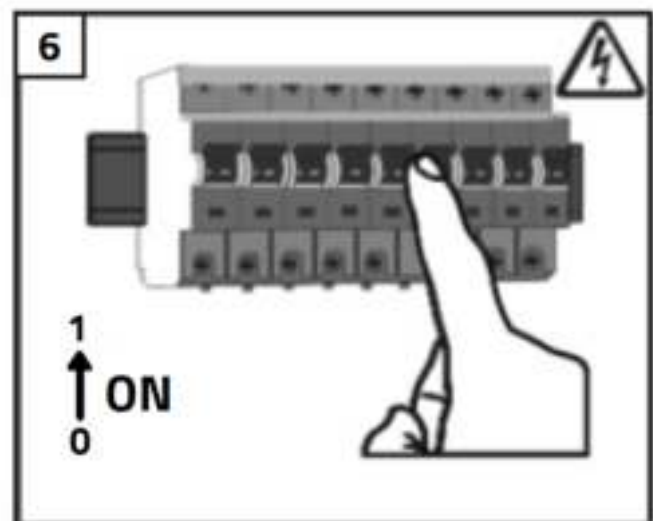

## LED recessed spotlight

- |                         |               |              |
|-------------------------|---------------|--------------|
| <b>A:</b> Vivaro: 75 mm | Udis: 68 mm   | Cormo: 90 mm |
| Villa: 75 mm            | Trento: 75 mm | Fioli: 55 mm |