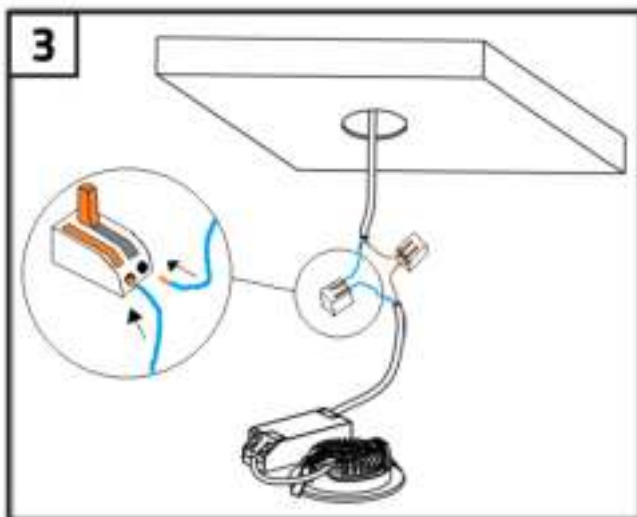

## LED recessed spotlight

- |                         |               |              |
|-------------------------|---------------|--------------|
| <b>A:</b> Vivaro: 75 mm | Udis: 68 mm   | Cormo: 90 mm |
| Villa: 75 mm            | Trento: 75 mm | Fioli: 55 mm |