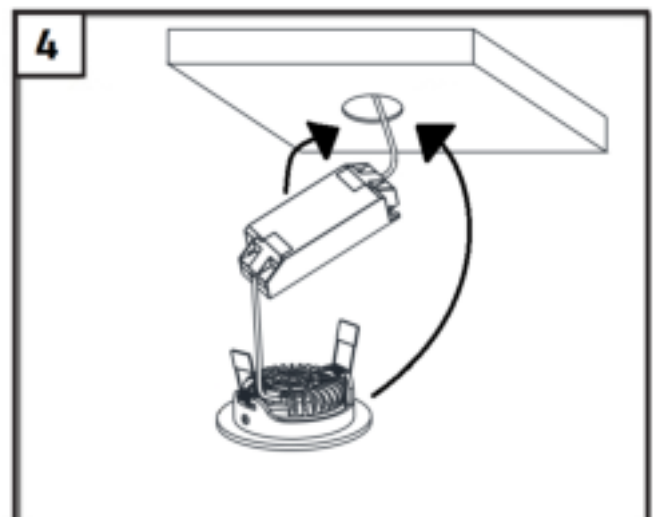

## LED recessed spotlight

- |                         |               |              |
|-------------------------|---------------|--------------|
| <b>A:</b> Vivaro: 75 mm | Udis: 68 mm   | Cormo: 90 mm |
| Villa: 75 mm            | Trento: 75 mm | Fioli: 55 mm |