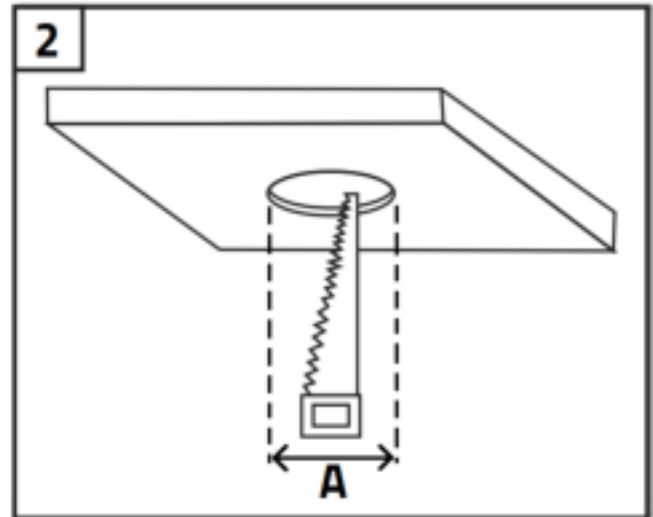

## LED recessed spotlight

- |                         |               |              |
|-------------------------|---------------|--------------|
| <b>A:</b> Vivaro: 75 mm | Udis: 68 mm   | Cormo: 90 mm |
| Villa: 75 mm            | Trento: 75 mm | Fioli: 55 mm |