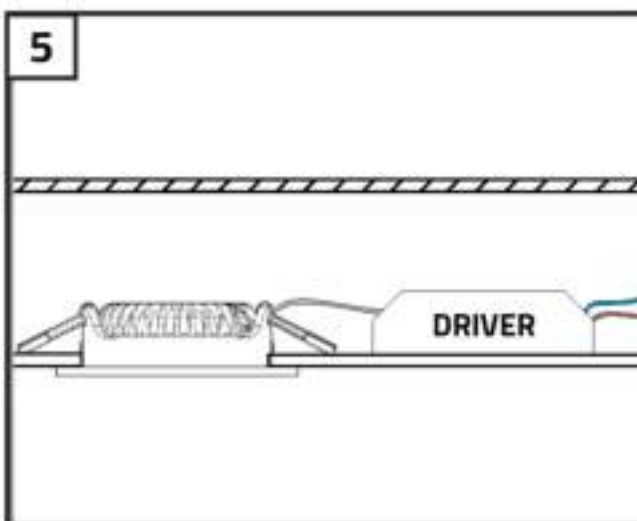

## LED recessed spotlight

- |                         |               |              |
|-------------------------|---------------|--------------|
| <b>A:</b> Vivaro: 75 mm | Udis: 68 mm   | Cormo: 90 mm |
| Villa: 75 mm            | Trento: 75 mm | Fioli: 55 mm |