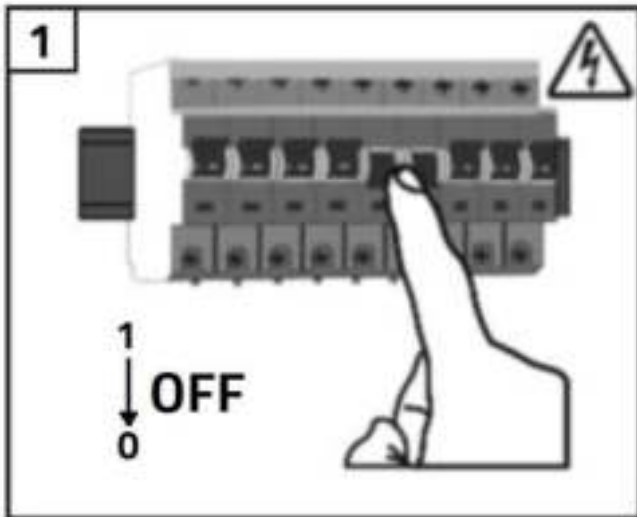

## LED recessed spotlight

- |                         |               |              |
|-------------------------|---------------|--------------|
| <b>A:</b> Vivaro: 75 mm | Udis: 68 mm   | Cormo: 90 mm |
| Villa: 75 mm            | Trento: 75 mm | Fioli: 55 mm |