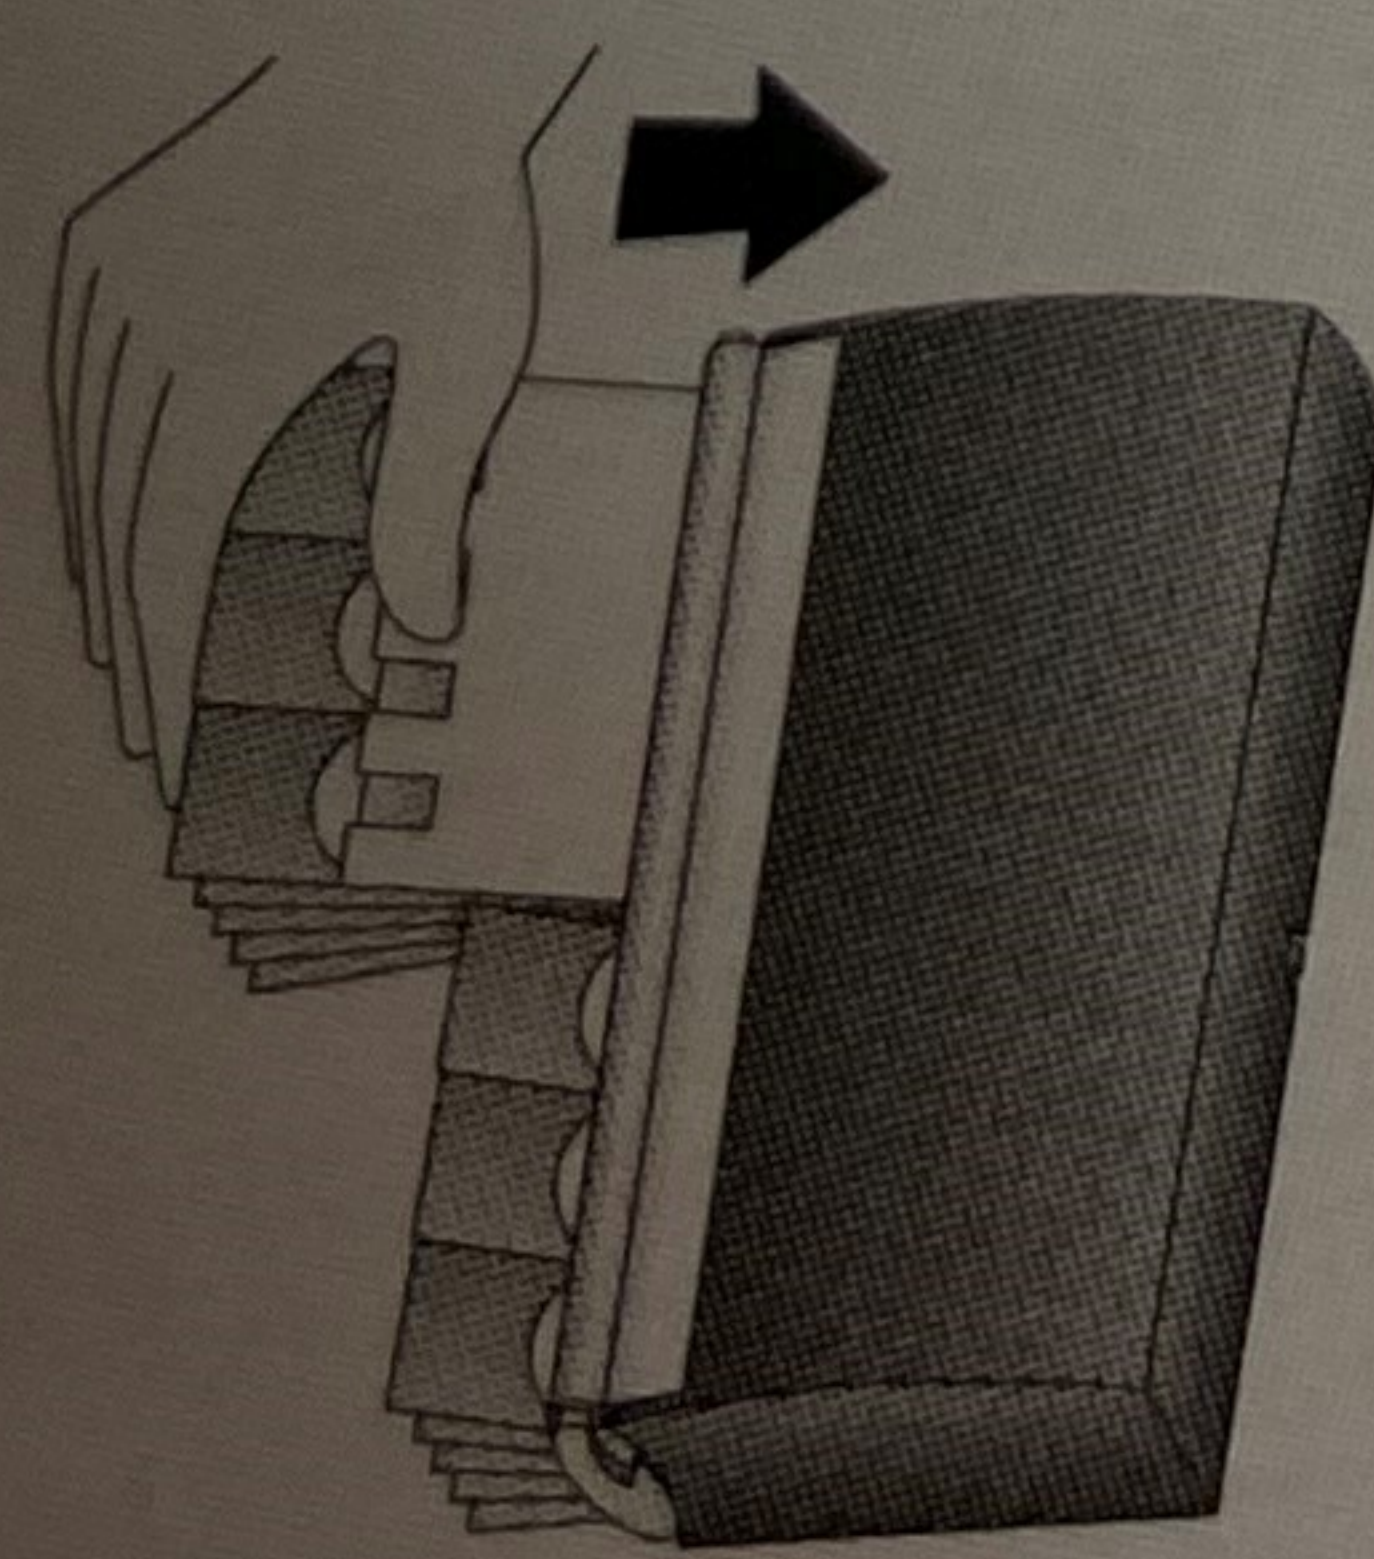

953172E

5 715205 551329

PZN: 09534341
Rev.: 12-2020

Plum Safety Apps
Mandelalleen 1
DK-5610 Assens
www.plum.eu

QuickFix

Detectable Art No: 5513

plum

Safety