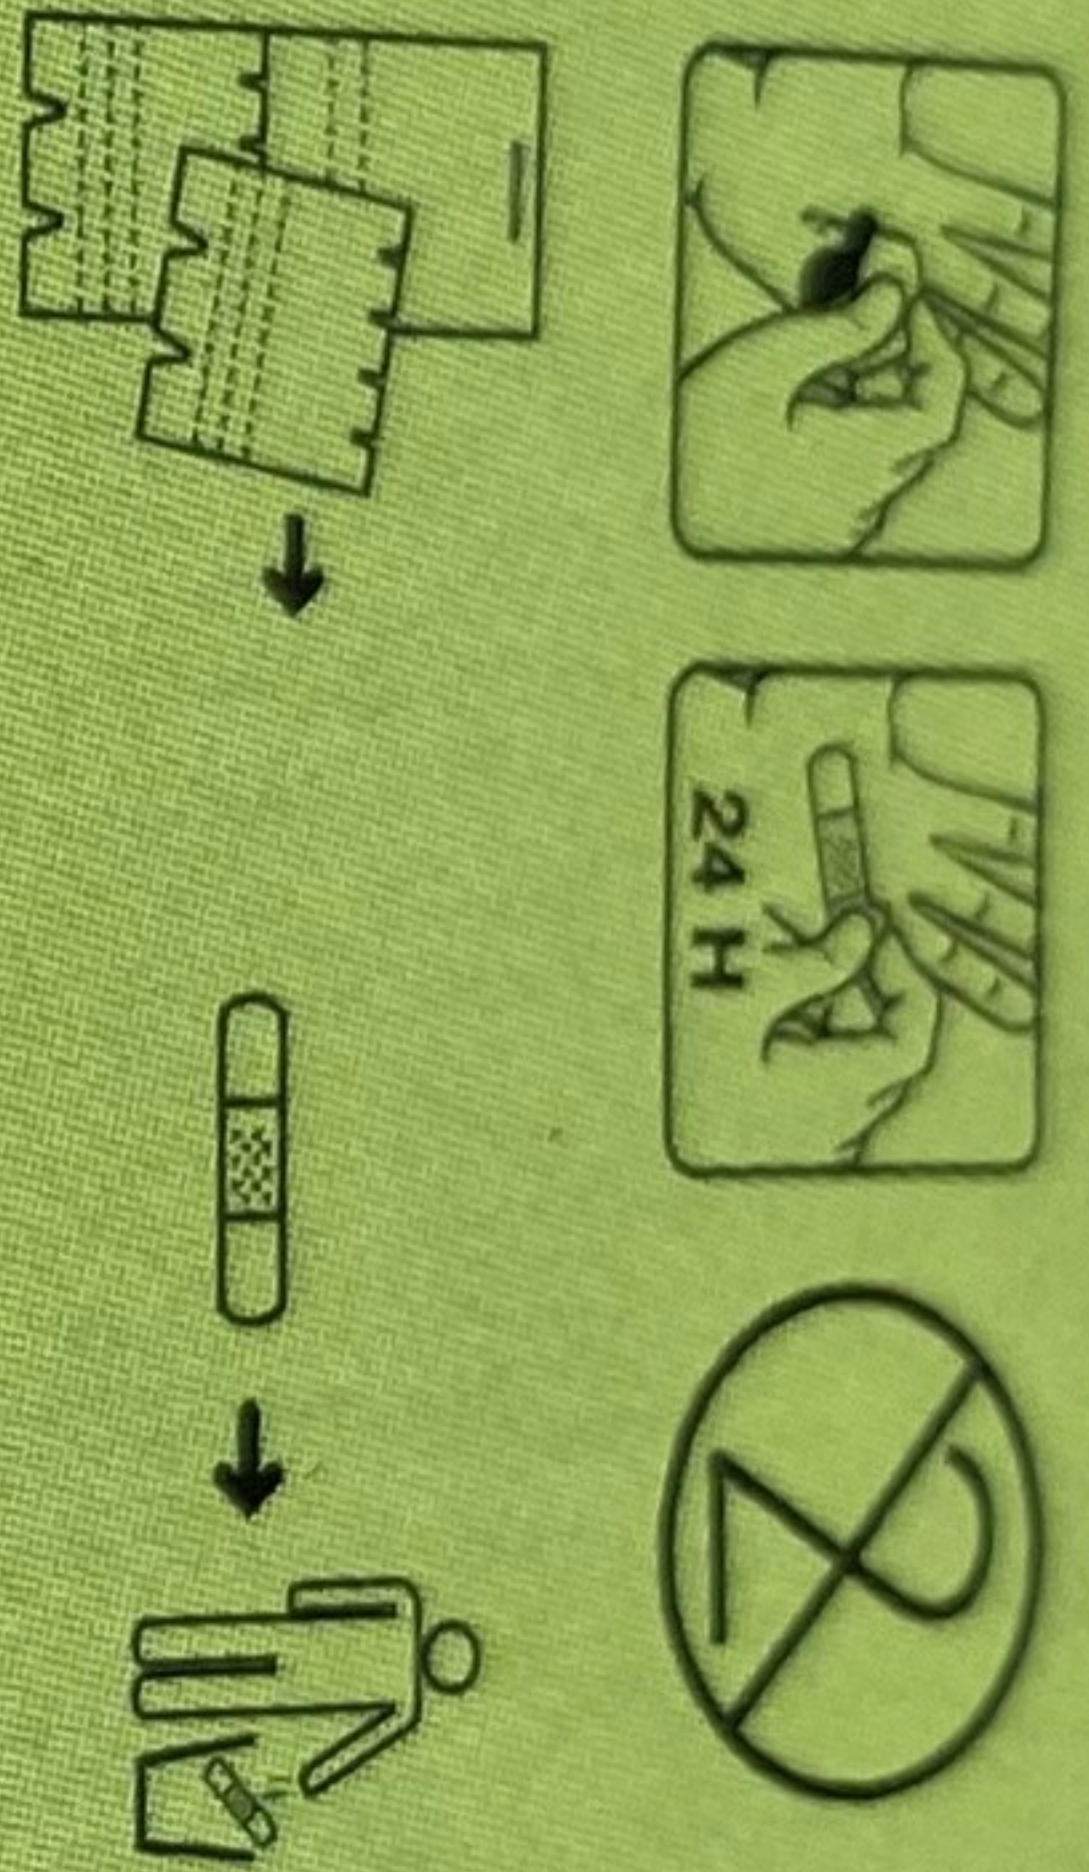

953172E

5 715205 551329

PZN: 09534341
Rev.: 12-2020

Plum Safety Apps
Mandelalleen 1
DK-5610 Assens
www.plum.eu

QuickFix

Detectable Art No: 5513

plum

Safety