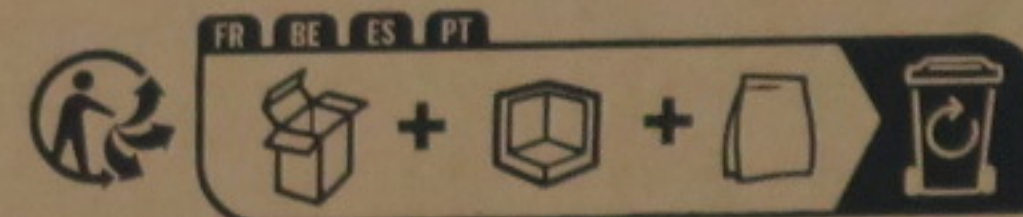

Sommertal

- D - Tischspülmaschine SP5 Dual
- GB - Countertop dishwasher SP5 dual
- FR - Lave - vaisselle de comptoir SP5 double
- ES - Lavavajillas de encimera SP5 doble
- IT - Lavastoviglie da tavolo SP5 Dual

Model: SP5
Var. ID 4083

Raccolta differenziata
Verifica le disposizioni del tuo Comune

Points de collecte sur www.quefairedesdechets.fr
Privilégiez la réparation ou le don de votre appareil !

Gross weight: 15 kg