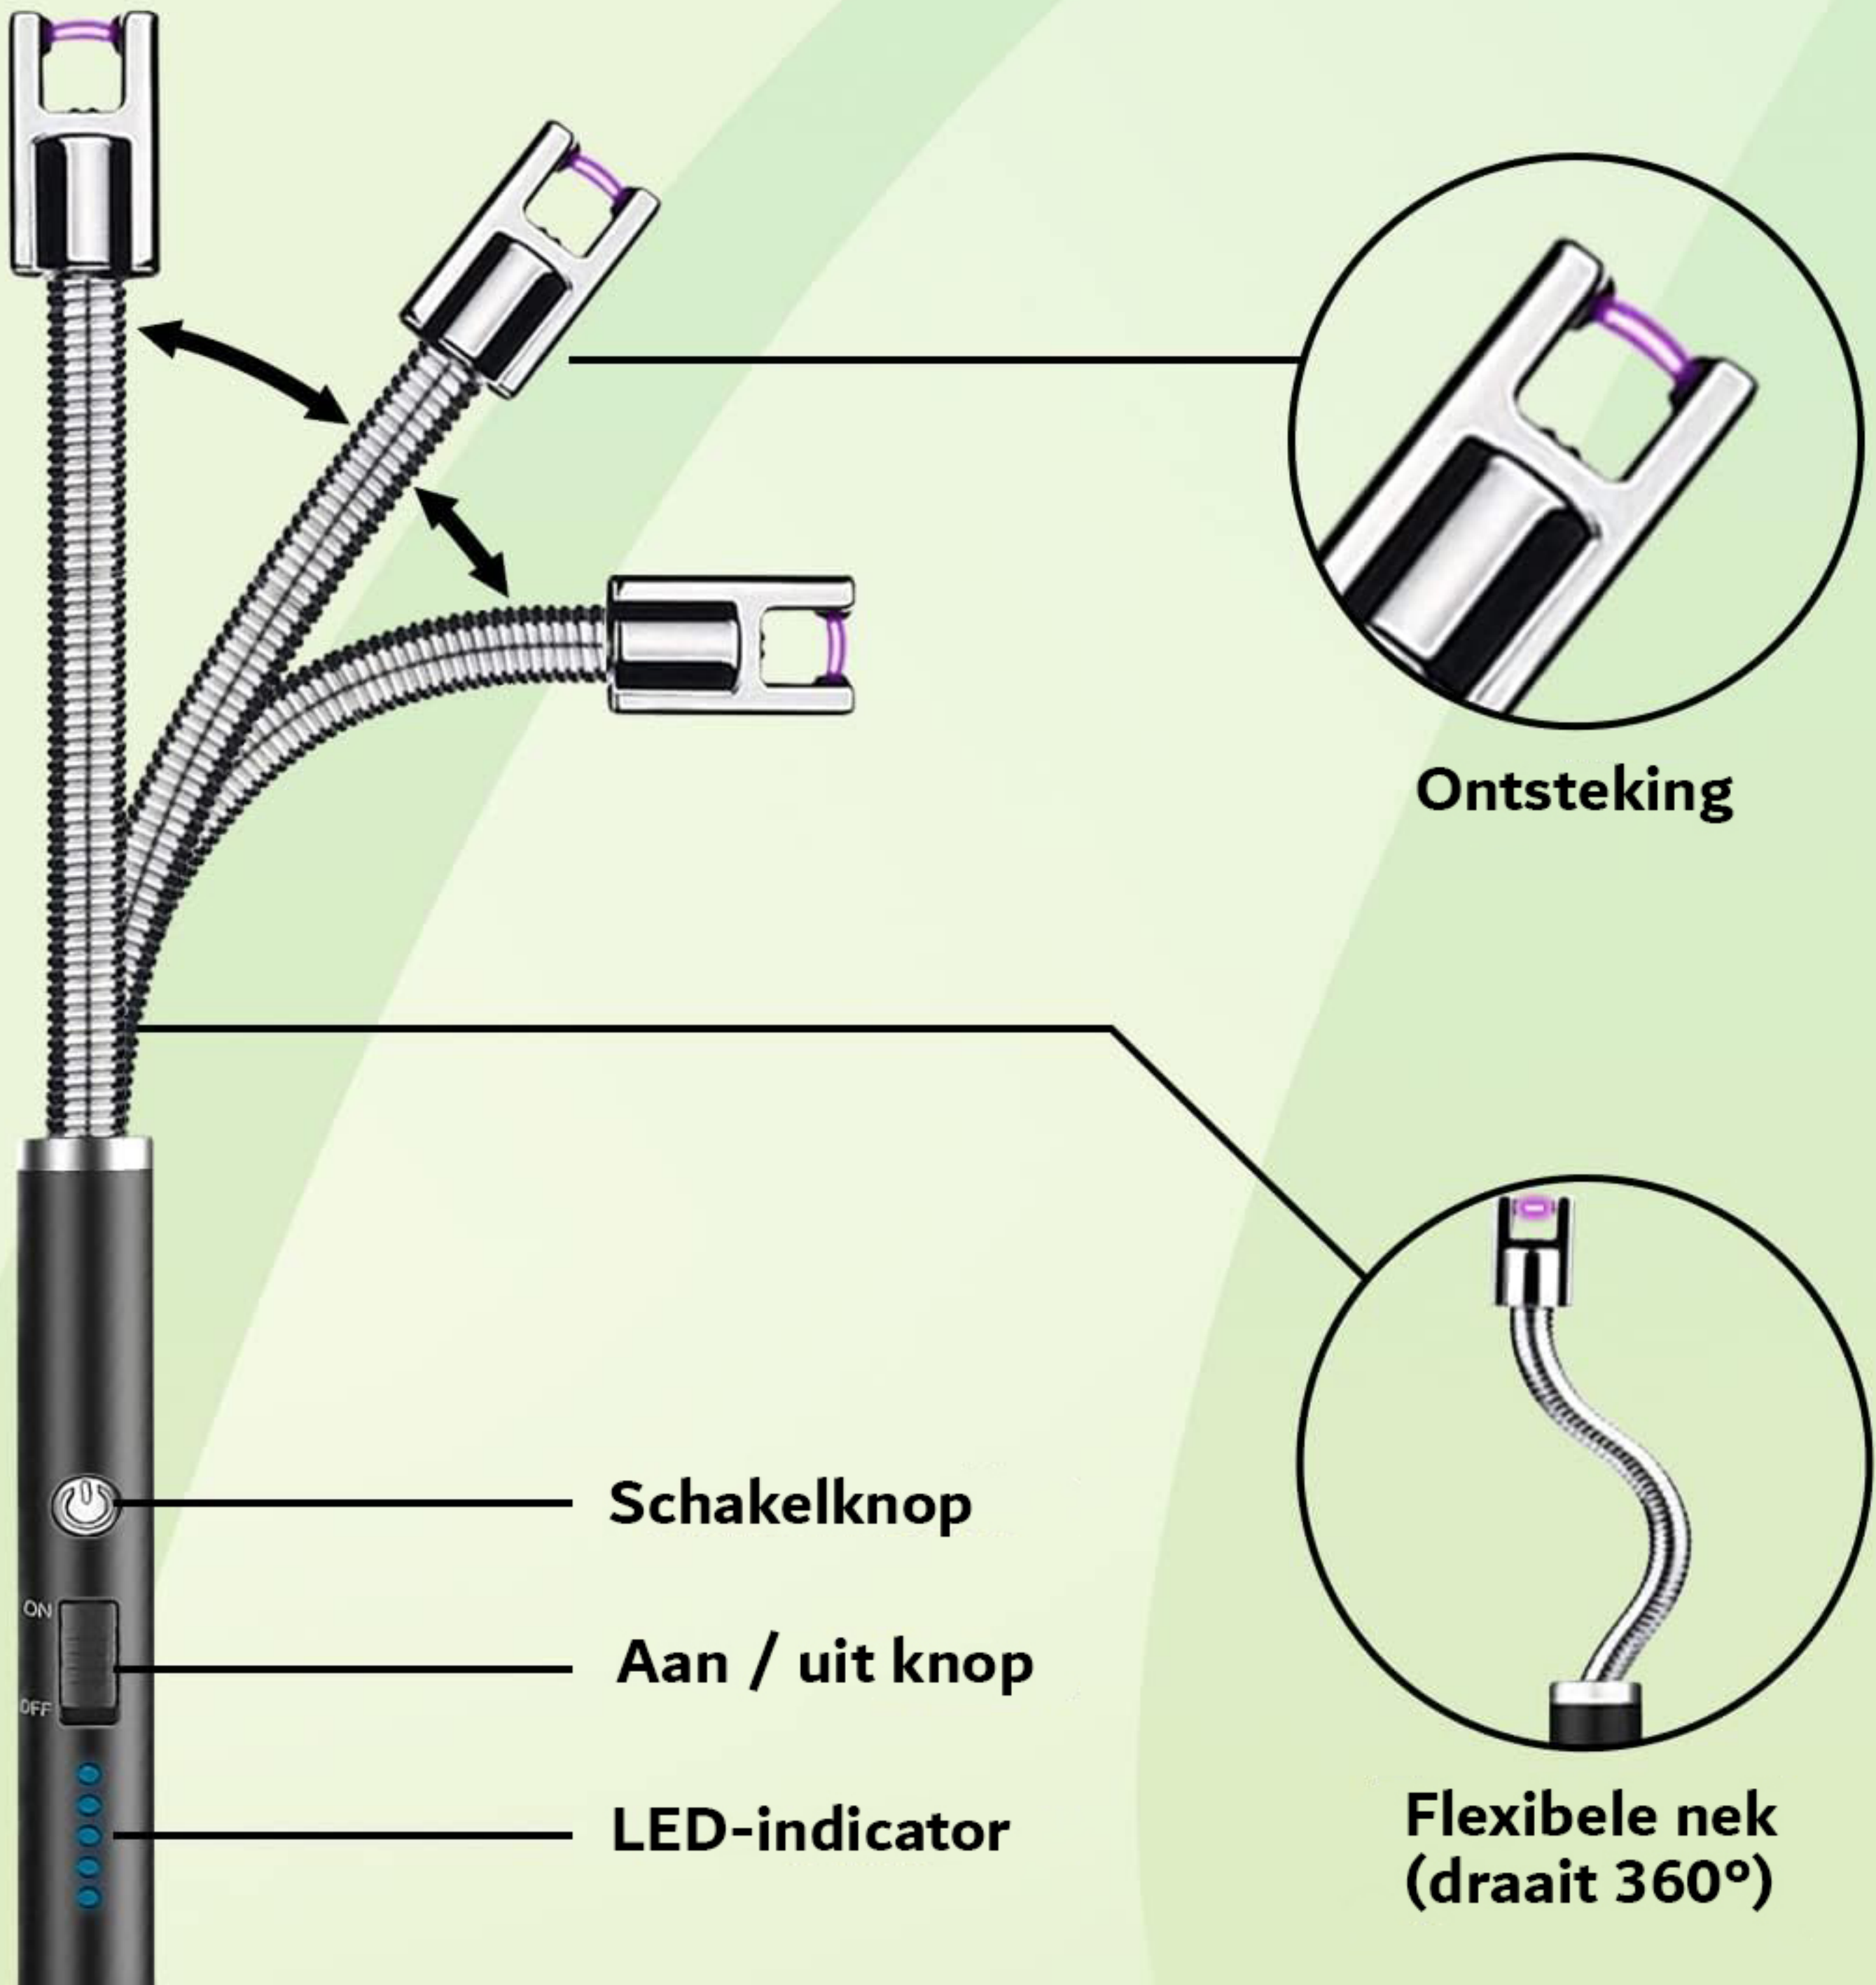

Keuze van de gebruiker

Flexibele nek en ontspannen procedure

Ontsteking

Flexibele nek
(draait 360°)

Schakelknop

Aan / uit knop

LED-indicator