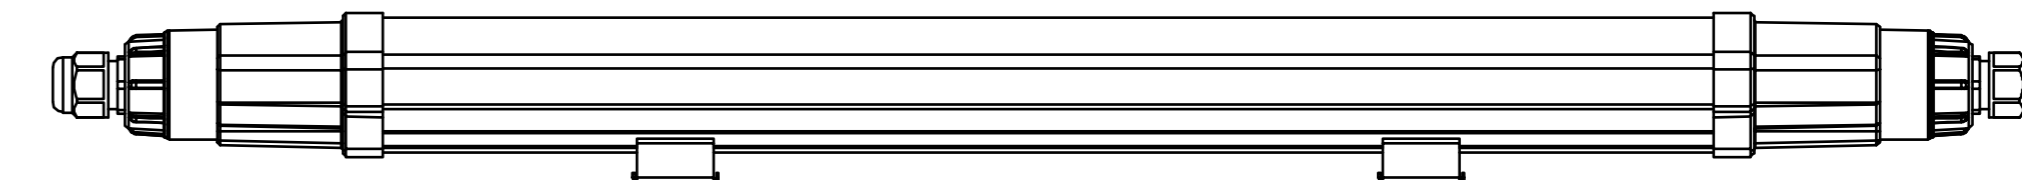

## Q-SERIES LUMINAIRE 18W

Q- Series Leuchte 18W  
Luminaire série Q- 18W

18W 

220-240V ~ 50/60Hz

2160Lm

6500K Daylight White  $\Delta$  120°

HOFTRONIC™  
Q-SERIES  
LUMINAIRE  
18W 