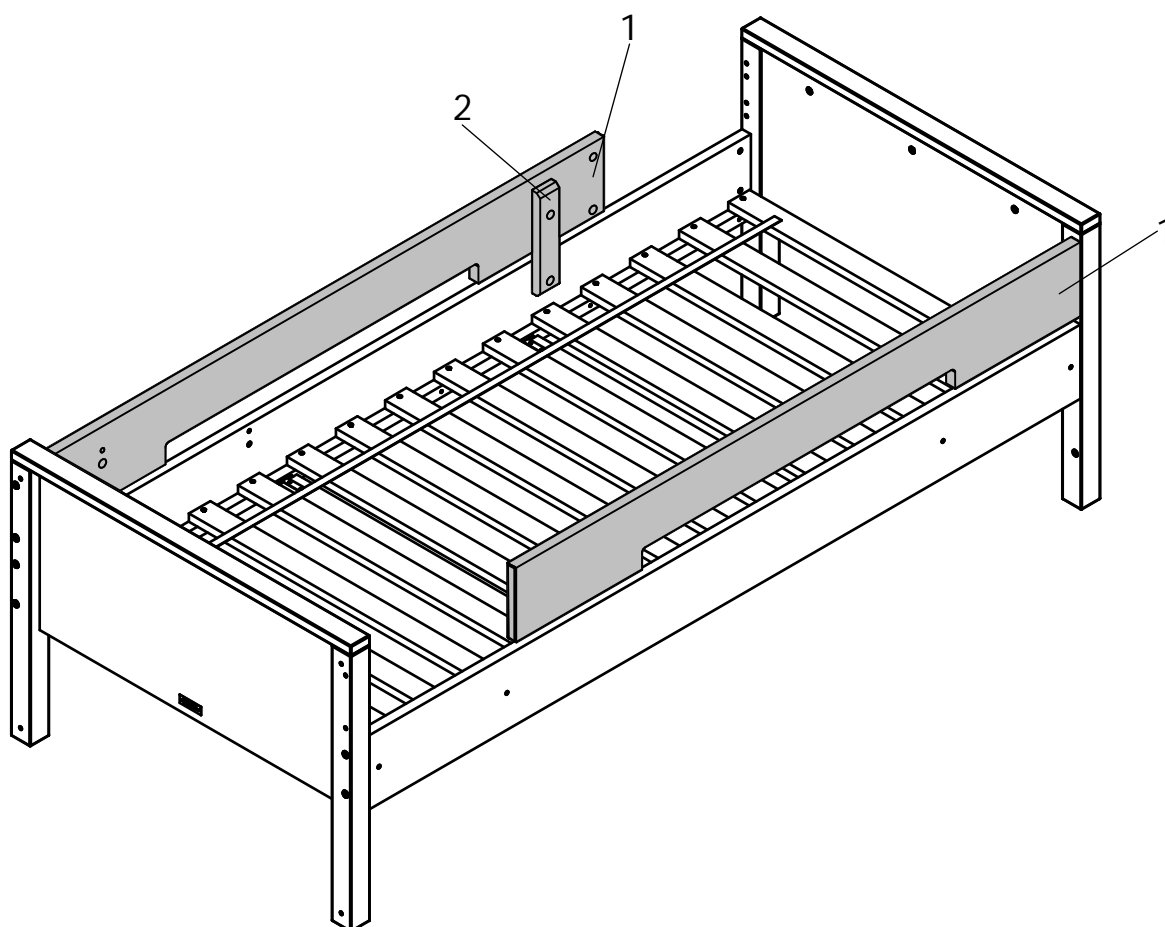

bopita®

ASSEMBLY INSTRUCTION
MONTAGE HANDLEIDING
MONTAGE ANLEITUNG
NOTICE DE MONTAGE
MANUAL DE MONTAJE

UK
NL
D
F
ESP

MODEL : COMBIFLEX
TYPE : PROTECTION SIDE
COLOUR : WHITE
ART.CODE : 412146.11.

Distributor:

BOPITA
Energieweg 1, 6662 NS
Elst The Netherlands

www.bopita.com