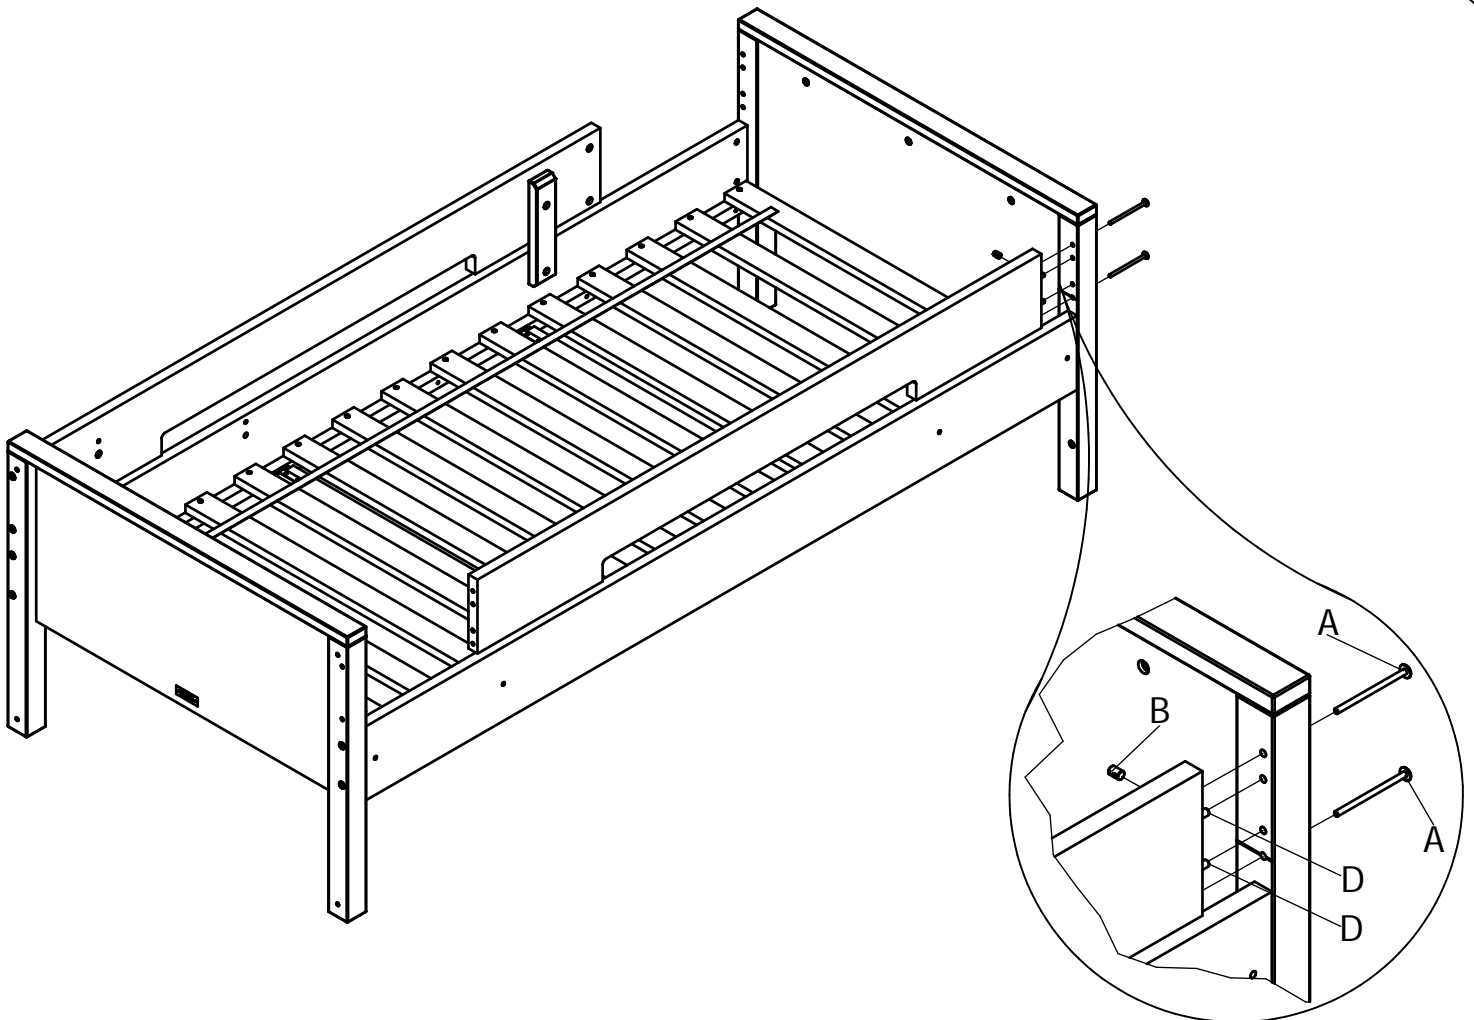

A	B	C	D	E	F
M6X100 2X	M6 2X	M6X35 2X	Ø8X40 5X	1X	1X
artcode: 441028	artcode: 442004	artcode: 441013	artcode:	artcode:	artcode: 445001