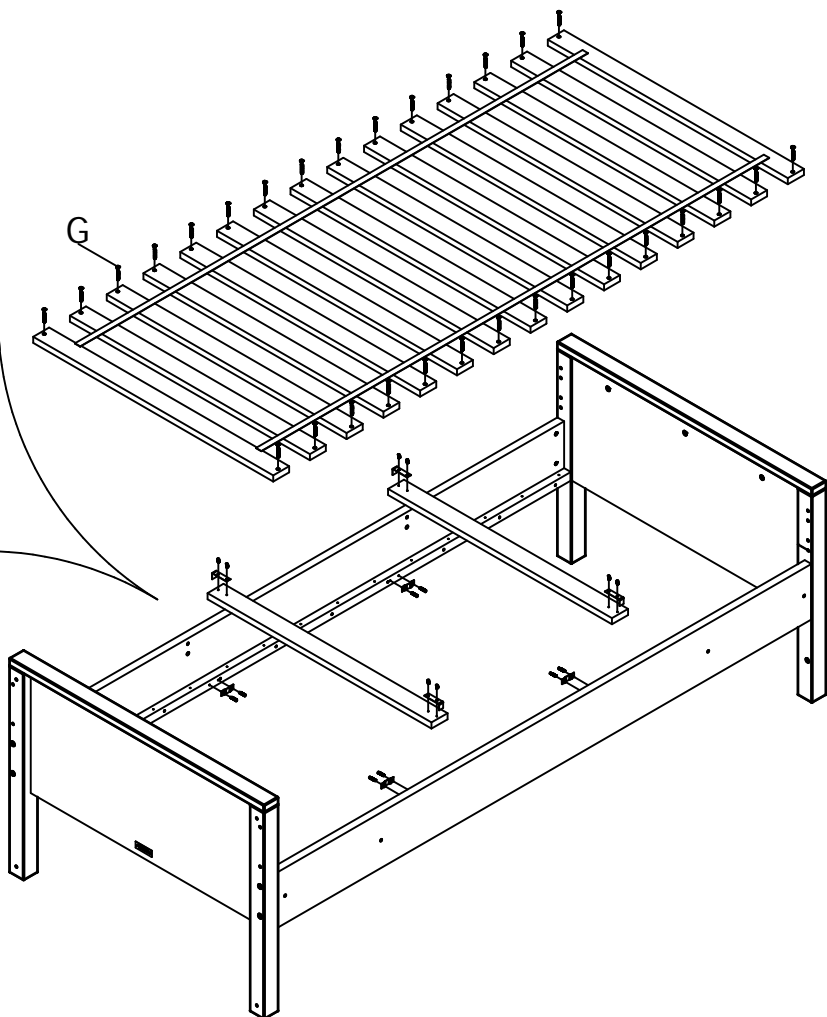

# bopita®

ASSEMBLY INSTRUCTION  
MONTAGE HANDLEIDING  
MONTAGE ANLEITUNG  
NOTICE DE MONTAGE  
MANUAL DE MONTAJE

UK  
NL  
D  
F  
ESP

MODEL : COMBIFLEX  
TYPE : BASIC BED 90X200  
COLOUR : WHITE  
ART.CODE : 430146.11.

# bopita<sup>®</sup>

ASSEMBLY INSTRUCTION  
MONTAGE HANDLEIDING  
MONTAGE ANLEITUNG  
NOTICE DE MONTAGE  
MANUAL DE MONTAJE

UK  
NL  
D  
F  
ESP

MODEL : COMBIFLEX  
TYPE : BACKSIDE STRAIGHT  
COLOUR : WHITE  
ART.CODE : 410146.11.