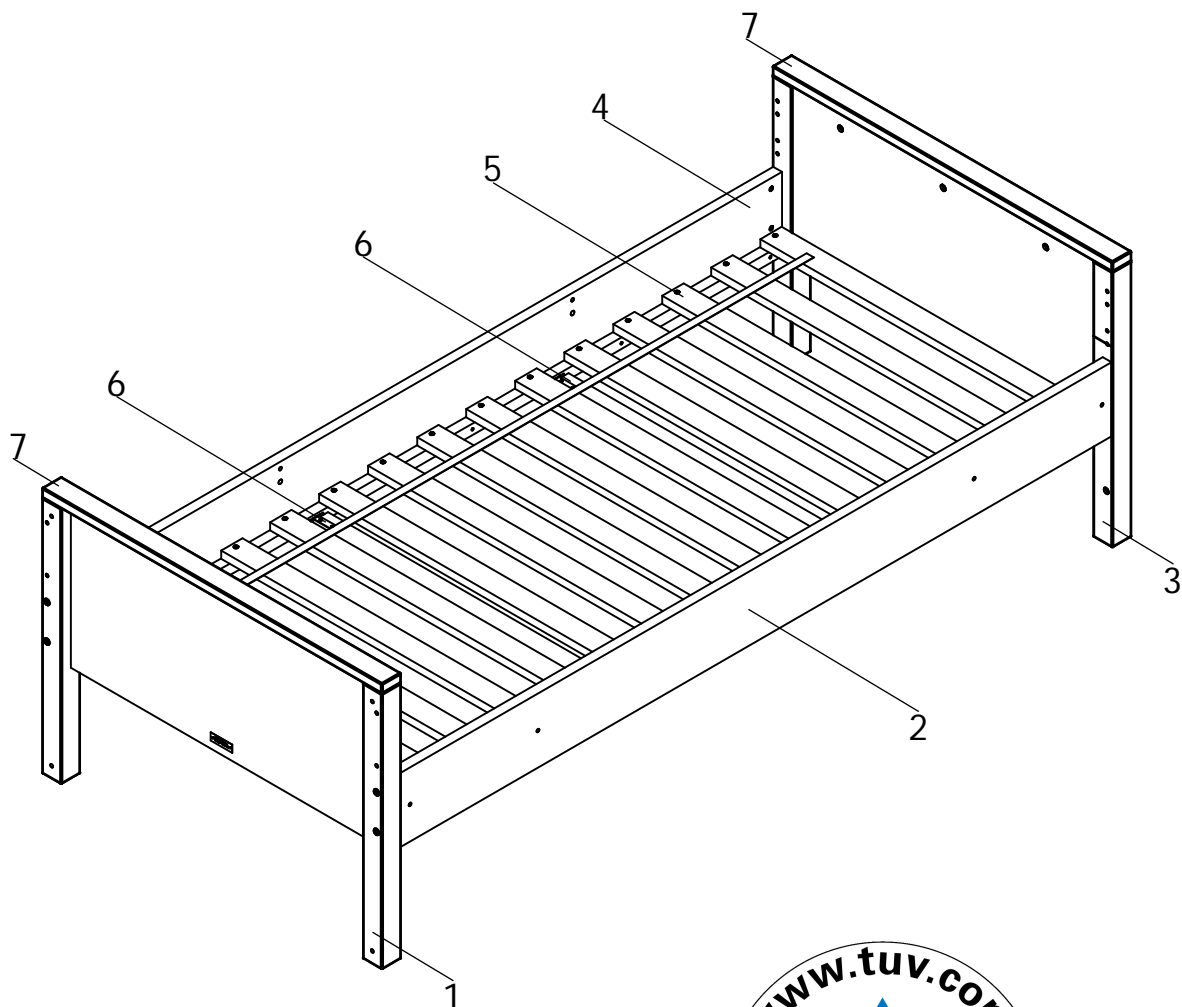

# bopita®

ASSEMBLY INSTRUCTION  
MONTAGE HANDLEIDING  
MONTAGE ANLEITUNG  
NOTICE DE MONTAGE  
MANUAL DE MONTAJE

UK  
NL  
D  
F  
ESP

MODEL : COMBIFLEX  
TYPE : BASIC BED 90X200  
COLOUR : WHITE  
ART.CODE : 430146.11.

# bopita<sup>®</sup>

ASSEMBLY INSTRUCTION  
MONTAGE HANDLEIDING  
MONTAGE ANLEITUNG  
NOTICE DE MONTAGE  
MANUAL DE MONTAJE

UK  
NL  
D  
F  
ESP

MODEL : COMBIFLEX  
TYPE : BACKSIDE STRAIGHT  
COLOUR : WHITE  
ART.CODE : 410146.11.