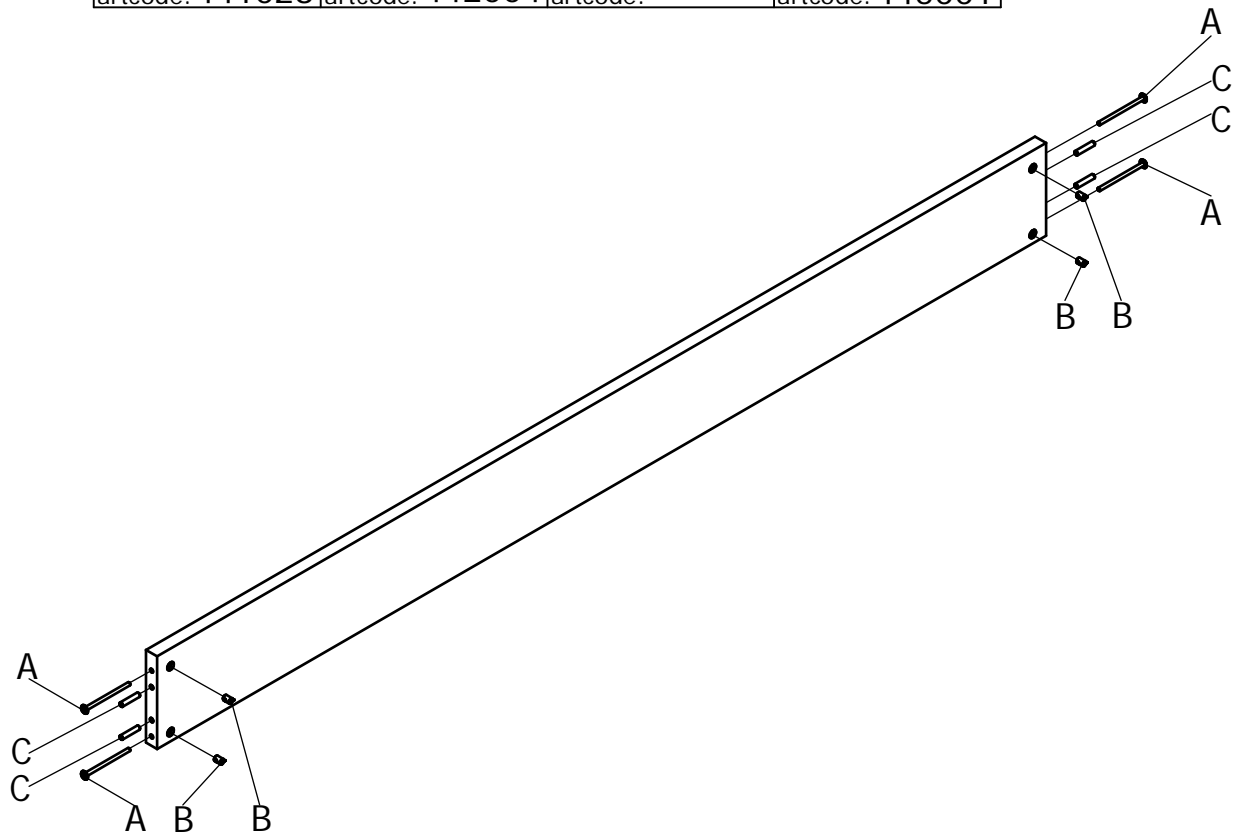

A 	B 	C 	D
M6X100 4X	M6 4X	Ø8X30 4X	1X
artcode: 441028	artcode: 442004	artcode:	artcode: 445001