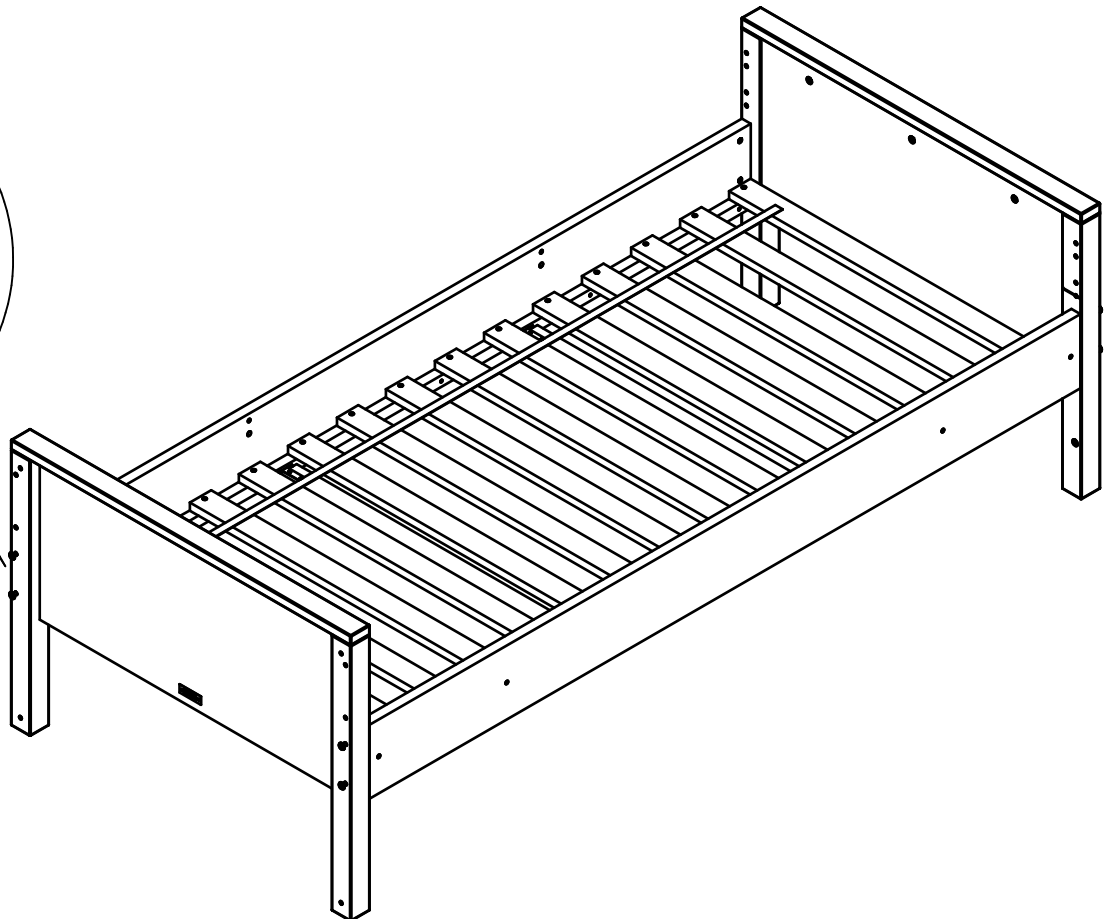

A 	B 	C 	D
M6X100 4X	M6 4X	Ø8X30 4X	1X
artcode: 441028	artcode: 442004	artcode:	artcode: 445001