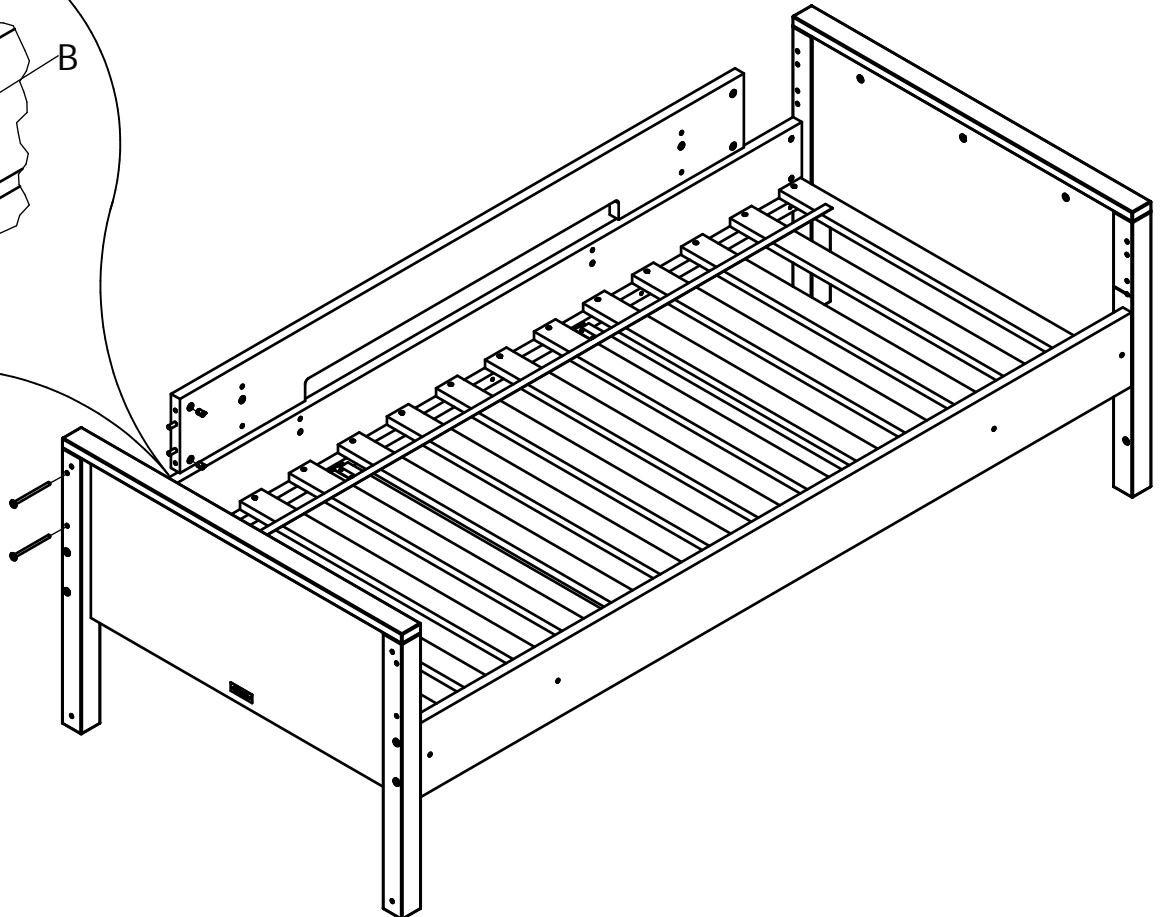

A 	B 	C 	D 	E 	F
M6X100 2X	M6 2X	M6X35 2X	Ø8X40 5X	1X	1X
artcode: 441028	artcode: 442004	artcode: 441013	artcode:	artcode:	artcode: 445001