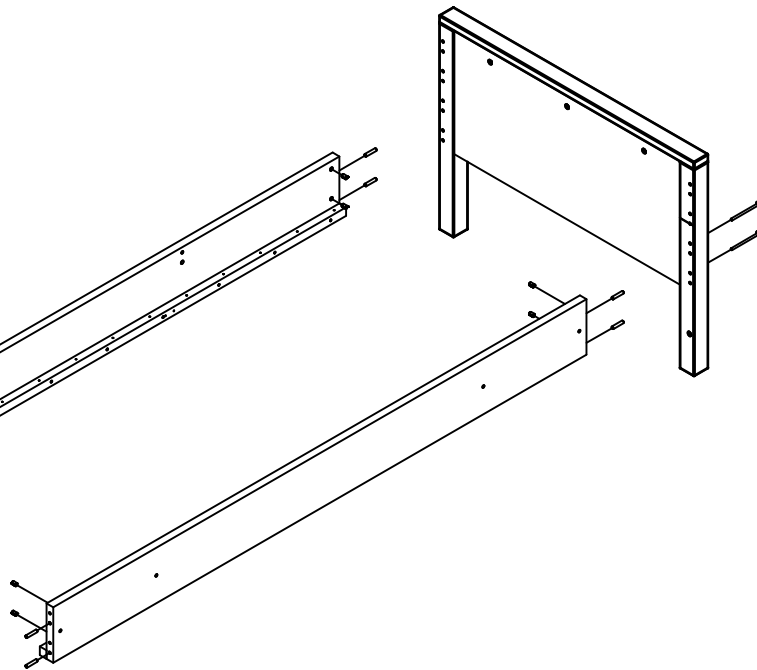

# bopita®

ASSEMBLY INSTRUCTION  
MONTAGE HANDLEIDING  
MONTAGE ANLEITUNG  
NOTICE DE MONTAGE  
MANUAL DE MONTAJE

UK  
NL  
D  
F  
ESP

MODEL : COMBIFLEX  
TYPE : BASIC BED 90X200  
COLOUR : WHITE  
ART.CODE : 430146.11.

# bopita<sup>®</sup>

ASSEMBLY INSTRUCTION  
MONTAGE HANDLEIDING  
MONTAGE ANLEITUNG  
NOTICE DE MONTAGE  
MANUAL DE MONTAJE

UK  
NL  
D  
F  
ESP

MODEL : COMBIFLEX  
TYPE : BACKSIDE STRAIGHT  
COLOUR : WHITE  
ART.CODE : 410146.11.