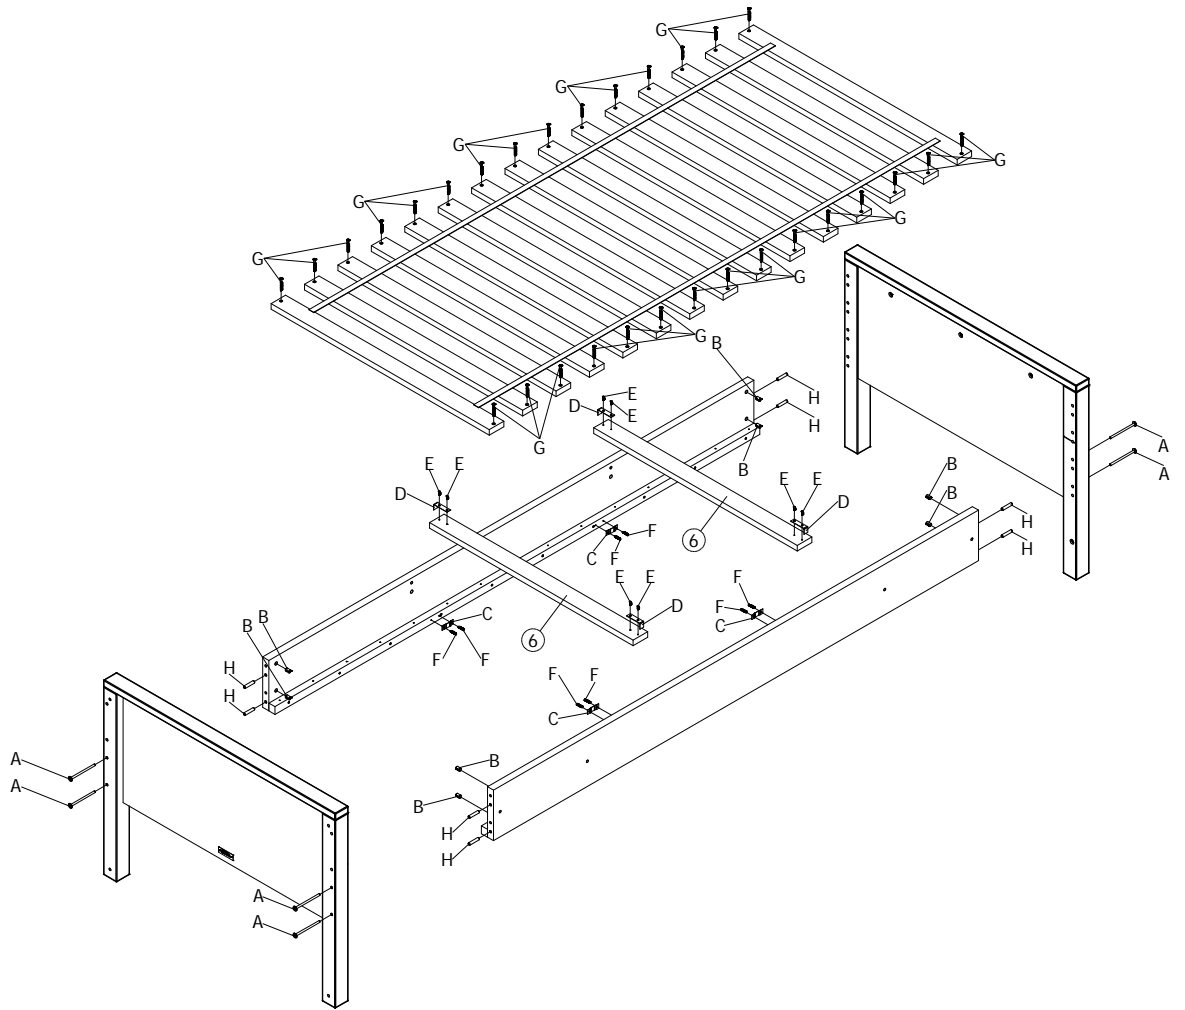

# bopita®

ASSEMBLY INSTRUCTION  
MONTAGE HANDLEIDING  
MONTAGE ANLEITUNG  
NOTICE DE MONTAGE  
MANUAL DE MONTAJE

UK  
NL  
D  
F  
ESP

MODEL : COMBIFLEX  
TYPE : BASIC BED 90X200  
COLOUR : WHITE  
ART.CODE : 430146.11.

# bopita<sup>®</sup>

ASSEMBLY INSTRUCTION  
MONTAGE HANDLEIDING  
MONTAGE ANLEITUNG  
NOTICE DE MONTAGE  
MANUAL DE MONTAJE

UK  
NL  
D  
F  
ESP

MODEL : COMBIFLEX  
TYPE : BACKSIDE STRAIGHT  
COLOUR : WHITE  
ART.CODE : 410146.11.