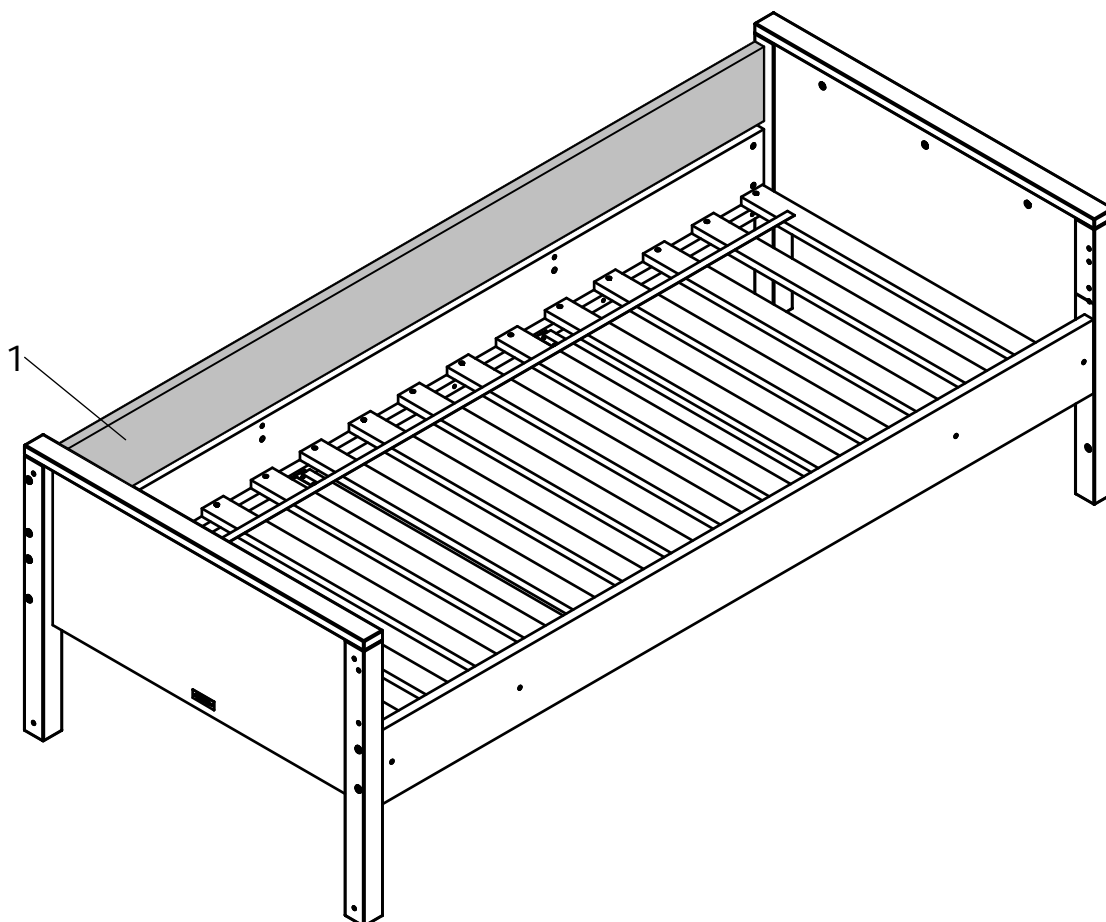

# bopita®

ASSEMBLY INSTRUCTION  
MONTAGE HANDLEIDING  
MONTAGE ANLEITUNG  
NOTICE DE MONTAGE  
MANUAL DE MONTAJE

UK  
NL  
D  
F  
ESP

MODEL : COMBIFLEX  
TYPE : BASIC BED 90X200  
COLOUR : WHITE  
ART.CODE : 430146.11.

# bopita<sup>®</sup>

ASSEMBLY INSTRUCTION  
MONTAGE HANDLEIDING  
MONTAGE ANLEITUNG  
NOTICE DE MONTAGE  
MANUAL DE MONTAJE

UK  
NL  
D  
F  
ESP

MODEL : COMBIFLEX  
TYPE : BACKSIDE STRAIGHT  
COLOUR : WHITE  
ART.CODE : 410146.11.