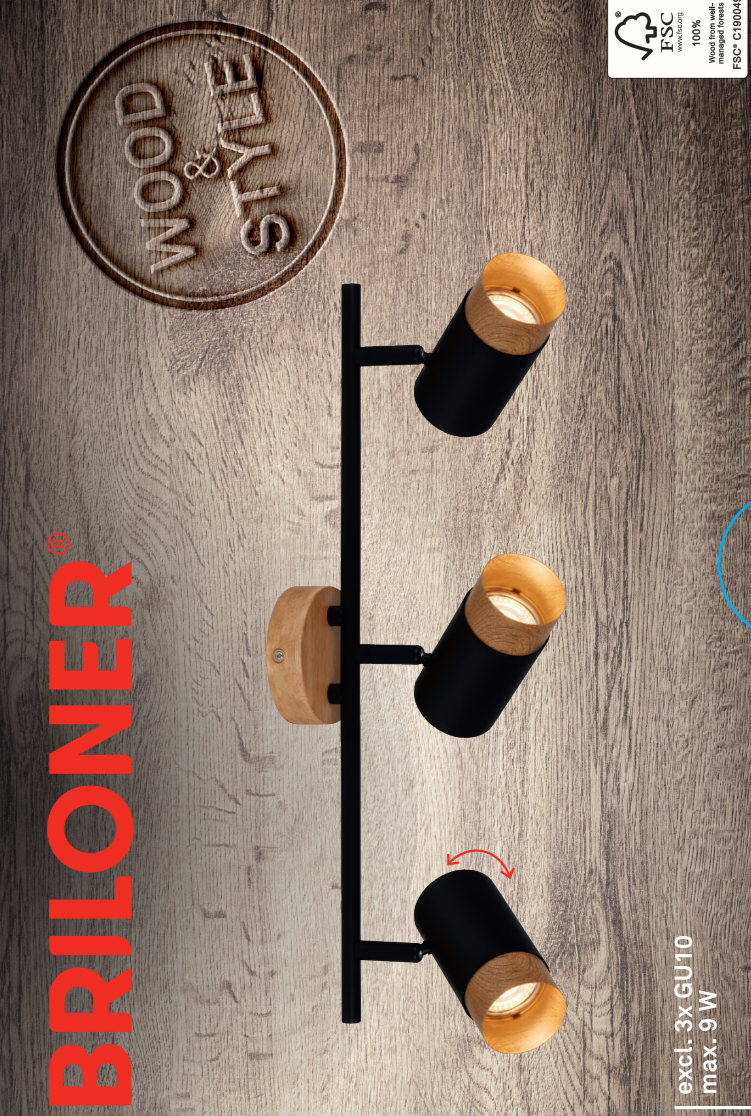

excl. 3x GU10
max. 9 W

BRILONER®