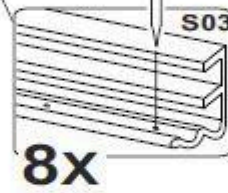

Victor 76590026

VICTOR

58301

1/10

VICTOR

58301

 20x T02	 20x T01	 72x G01	 8x28 26x D01	 1x K01	 7x50 4x W06
 3,5x13 8x W05	 4x E03	 2x J01	 6x S01	 4x13 2x W02	 2x H04
 3x13 8x W04	 3,5x25 4x W09	 2x E05			

2

3

4

5

6

7

8

9

10

11

 4x13	
2 x W02	2 x H04

***Achtung Griffleisten befinden sich
in colii nr.1/3***

1

- 1x H10
- 1x H06
- 2x H08
- 2x W08
- 25x W01 (3,5x13)

2

3