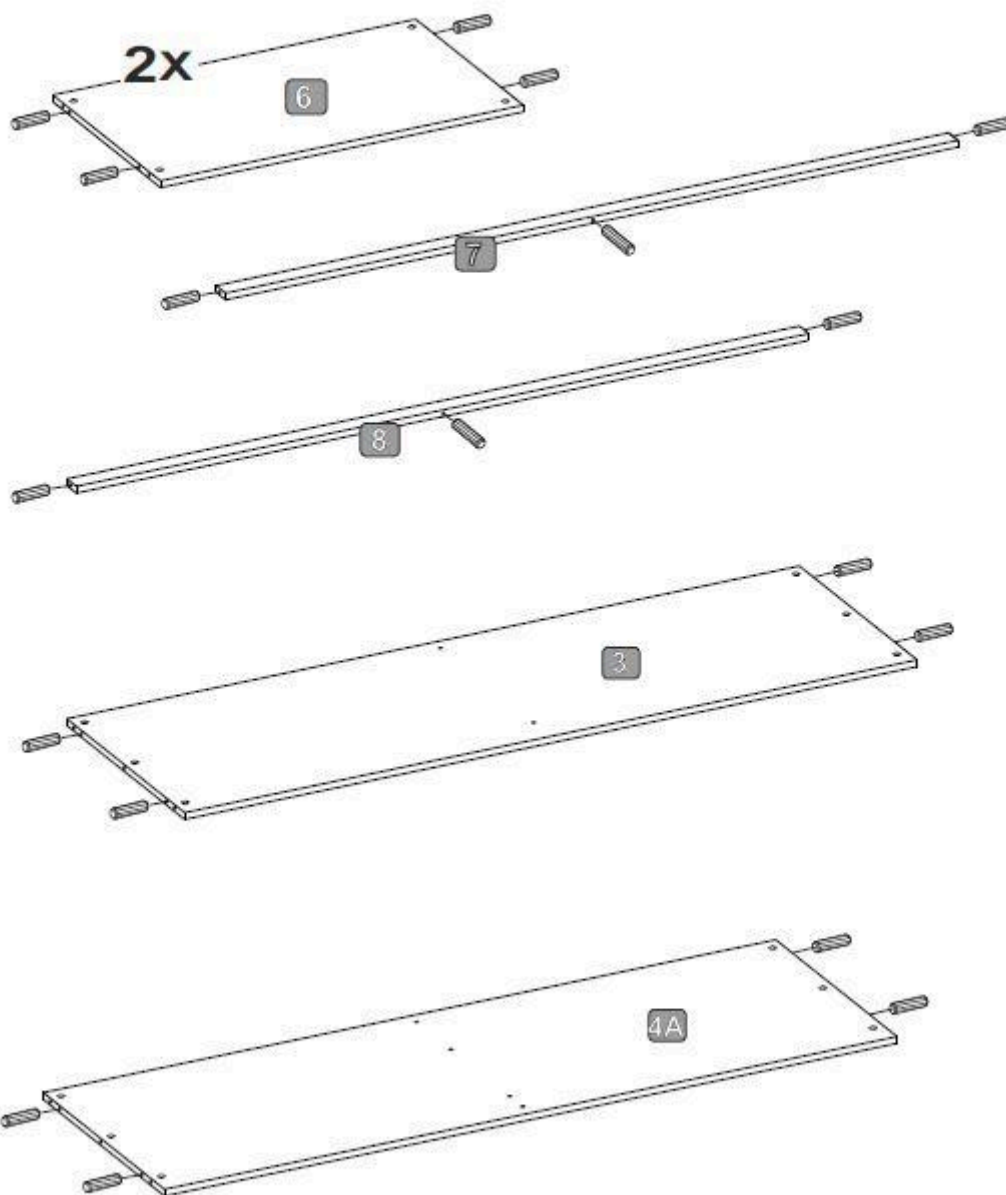

Victor 76590026

VICTOR

58301

1/10

VICTOR

58301

 20x T02	 20x T01	 72x G01	 8x28 26x D01	 1x K01	 7x50 4x W06
 3,5x13 8x W05	 4x E03	 2x J01	 6x S01	 4x13 2x W02	 2x H04
 3x13 8x W04	 3,5x25 4x W09	 2x E05			

2

3

4

5

6

7

8

9

10

11

 4x13	
2 x W02	2 x H04

***Achtung Griffleisten befinden sich
in colii nr.1/3***

1

- 1x H10
- 1x H06
- 2x H08
- 2x W08
- 25x W01 (3,5x13)

2

3

4

5

6

7

8