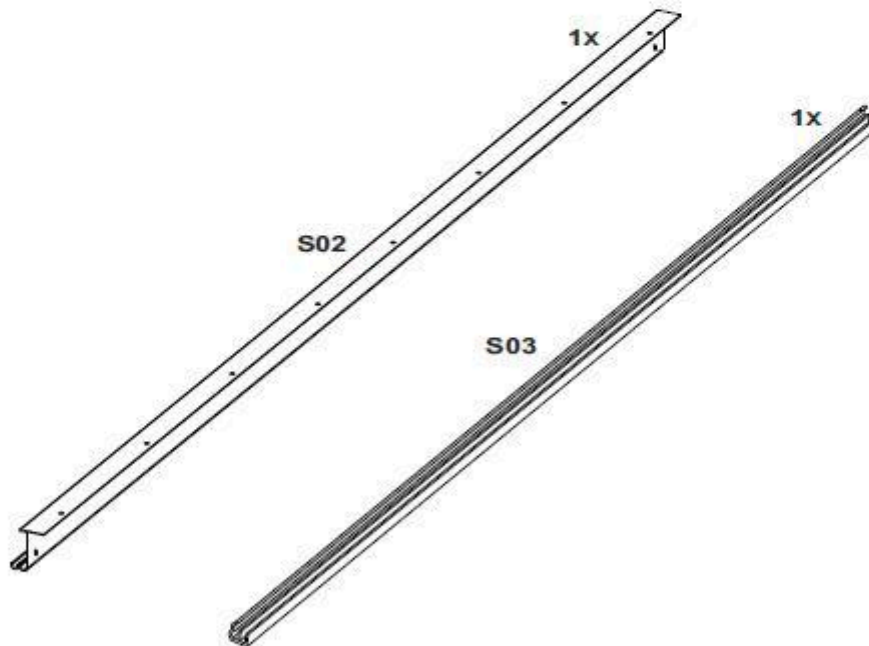

Victor 76590026

VICTOR

58301

1/10

VICTOR

58301

 20x T02	 20x T01	 72x G01	 8x28 26x D01	 1x K01	 7x50 4x W06
 3,5x13 8x W05	 4x E03	 2x J01	 6x S01	 4x13 2x W02	 2x H04
 3x13 8x W04	 3,5x25 4x W09	 2x E05			

10

11

 4x13	
2 x W02	2 x H04

***Achtung Griffleisten befinden sich
in colii nr.1/3***

1

- 1x H10
- 1x H06
- 2x H08
- 2x W08
- 25x W01 (3,5x13)

2

3