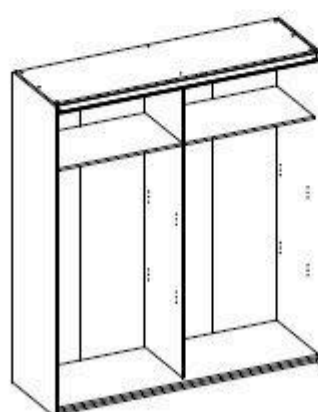

Victor 76590026

VICTOR

58301

1/10

VICTOR

58301

 20x T02	 20x T01	 72x G01	 8x28 26x D01	 1x K01	 7x50 4x W06
 3,5x13 8x W05	 4x E03	 2x J01	 6x S01	 4x13 2x W02	 2x H04
 3x13 8x W04	 3,5x25 4x W09	 2x E05			

2

3

4

5

6

7

8

9

10

11

 4x13	
2 x W02	2 x H04

***Achtung Griffleisten befinden sich
in colii nr.1/3***

1

- 1x H10
- 1x H06
- 2x H08
- 2x W08
- 25x W01 (3,5x13)

2

3