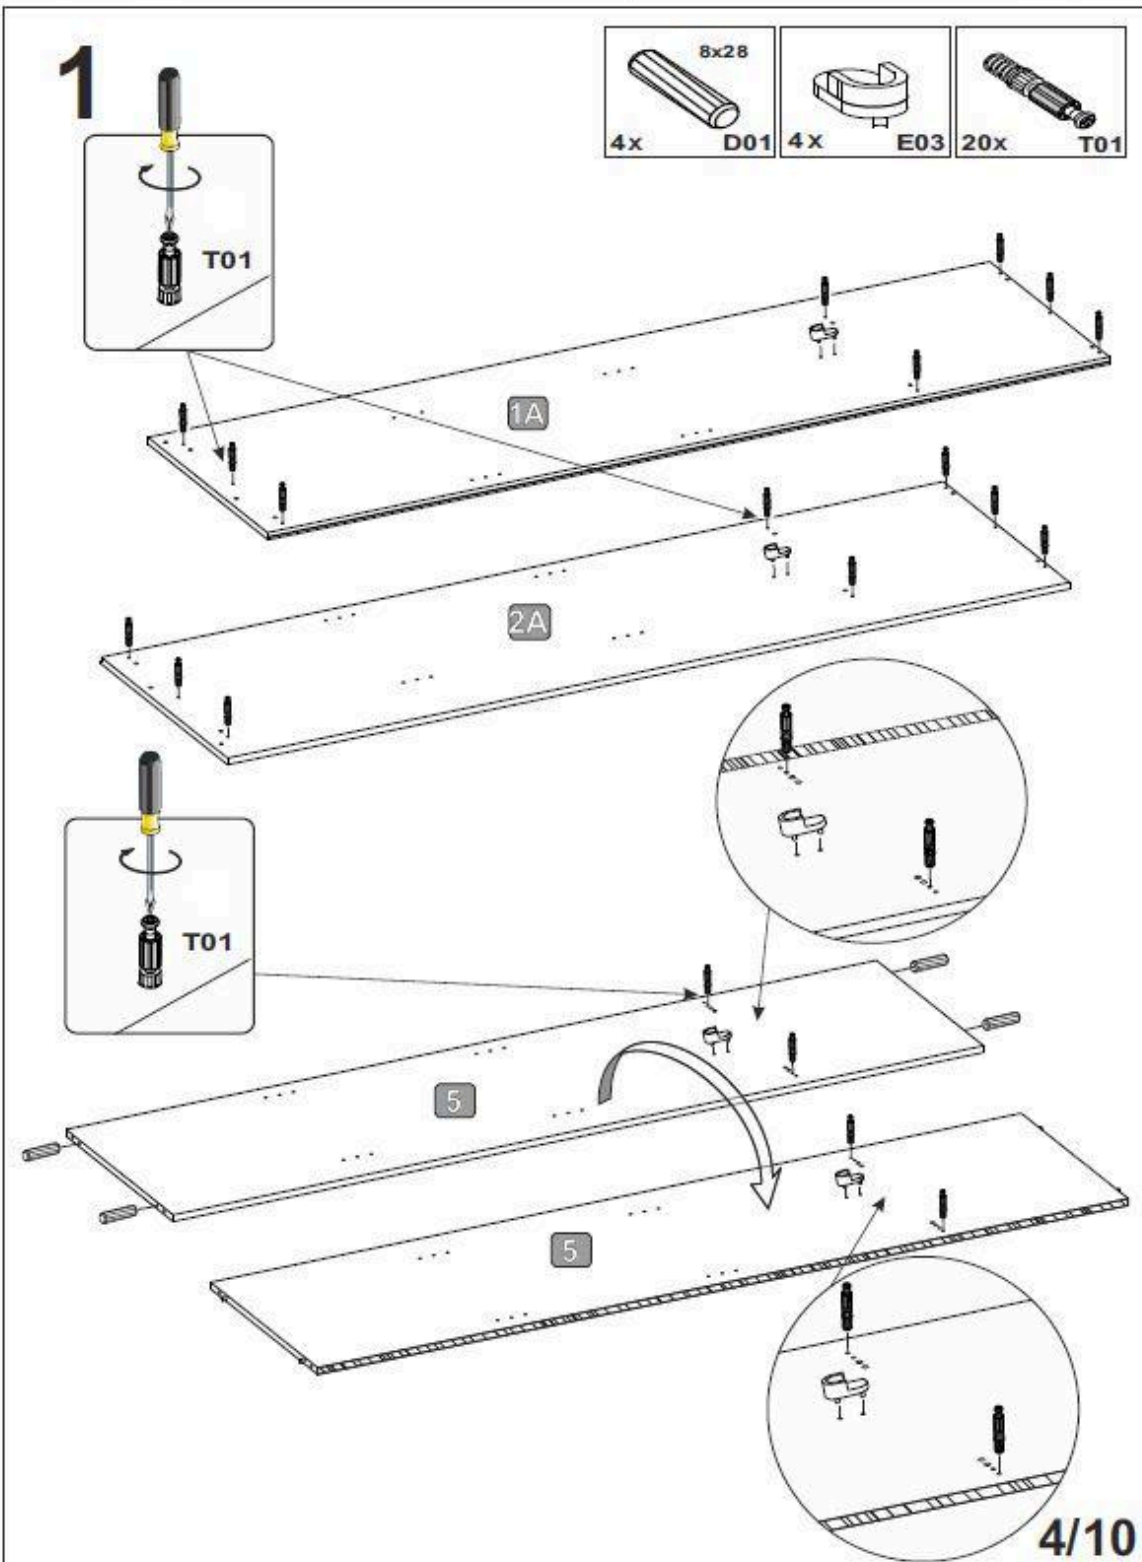

Victor 76590026

VICTOR

58301

1/10

VICTOR

58301

 20x T02	 20x T01	 72x G01	 8x28 26x D01	 1x K01	 7x50 4x W06
 3,5x13 8x W05	 4x E03	 2x J01	 6x S01	 4x13 2x W02	 2x H04
 3x13 8x W04	 3,5x25 4x W09	 2x E05			

2

3

4

5

6

7

8

9

10

11

 4x13	
2 x W02	2 x H04

***Achtung Griffleisten befinden sich
in colii nr.1/3***

1

- 1x H10
- 1x H06
- 2x H08
- 2x W08
- 25x W01 (3,5x13)

2

3

4

5

6

7

8