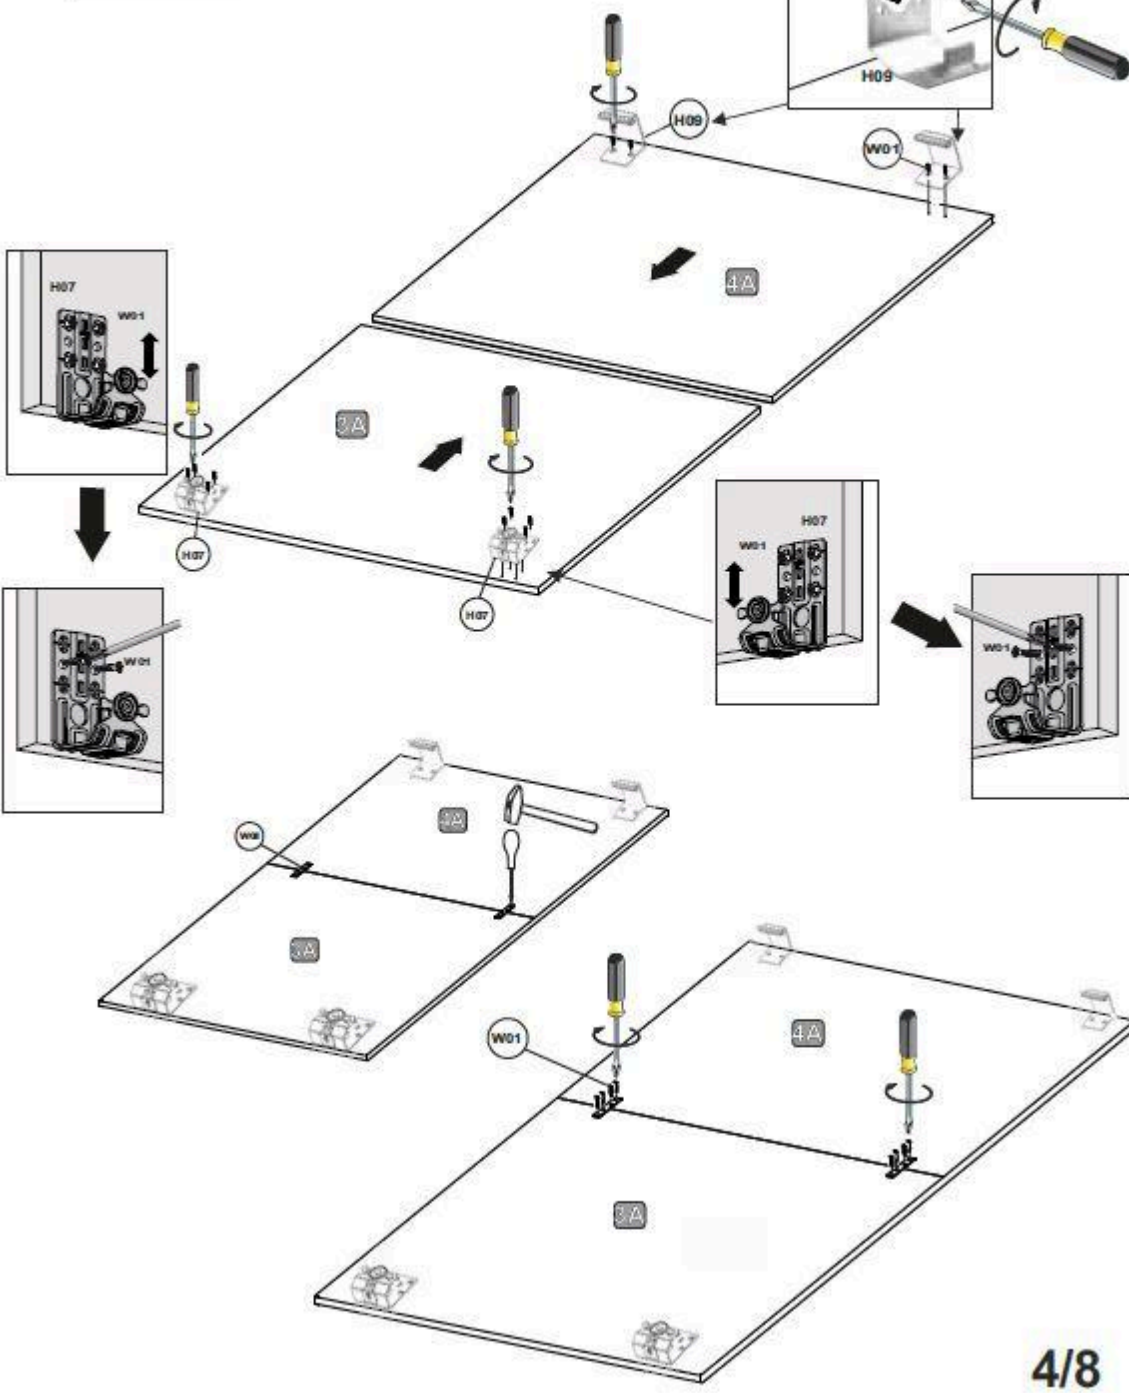

Victor 76590026

VICTOR

58301

1/10

VICTOR

58301

 20x T02	 20x T01	 72x G01	 8x28 26x D01	 1x K01	 7x50 4x W06
 3,5x13 8x W05	 4x E03	 2x J01	 6x S01	 4x13 2x W02	 2x H04
 3x13 8x W04	 3,5x25 4x W09	 2x E05			

10

11

 4x13	
2 x W02	2 x H04

***Achtung Griffleisten befinden sich
in colii nr.1/3***

1

- 1x H10
- 1x H06
- 2x H08
- 2x W08
- 25x W01 (3,5x13)

2

3