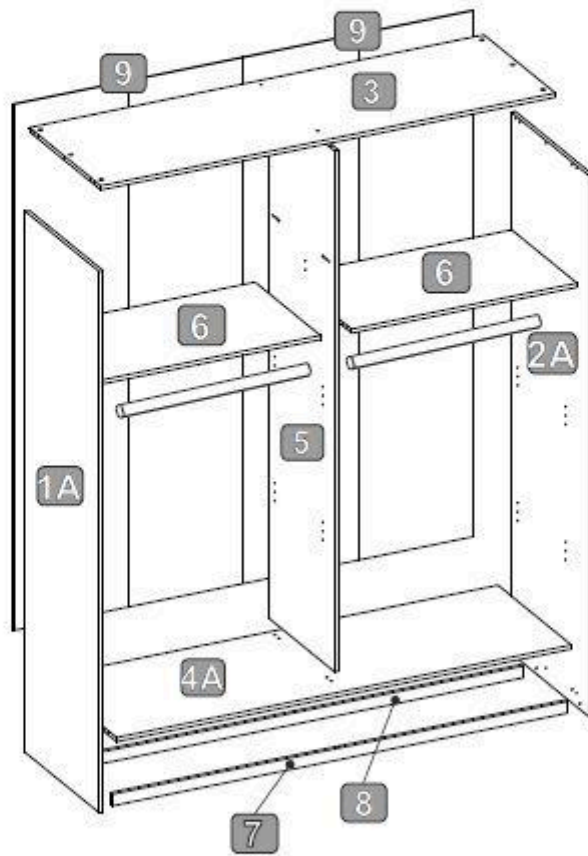

Victor 76590026

VICTOR

58301

1/10

VICTOR

58301

 20x T02	 20x T01	 72x G01	 8x28 26x D01	 1x K01	 7x50 4x W06
 3,5x13 8x W05	 4x E03	 2x J01	 6x S01	 4x13 2x W02	 2x H04
 3x13 8x W04	 3,5x25 4x W09	 2x E05			

2

3

4

5

6

7

8

9

10

11

 4x13	
2 x W02	2 x H04

***Achtung Griffleisten befinden sich
in colii nr.1/3***

1

- 1x H10
- 1x H06
- 2x H08
- 2x W08
- 25x W01 (3,5x13)

2

3