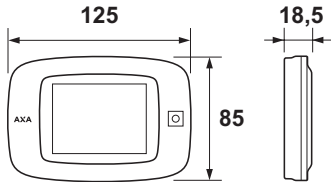

## Digitale deurspion DDS1

Scan QR

- 3,2 inch LCD scherm
- grote zichthoek, 105°
- eenvoudige bediening
- inclusief batterijen en bevestigingsmiddelen
- uitstekend te combineren met een kierstandhouder of deurketting
- eenvoudige montage