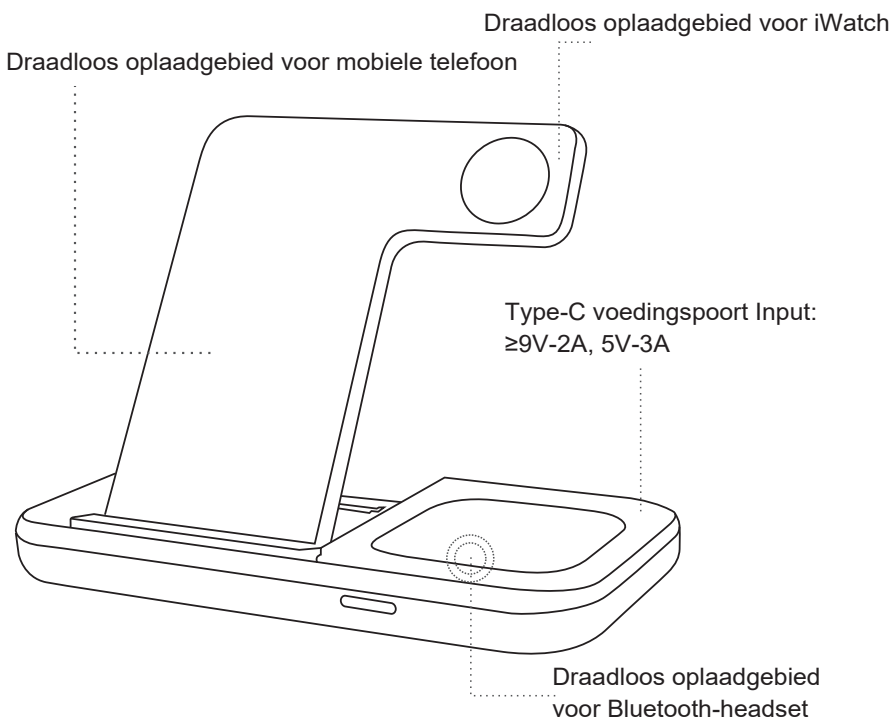

Wireless charging for mobile phone, iWatch and TWS bluetooth headsets.

3. When the device is open, the mobile phone could be charged in horizontal or vertical direction.

4. Precautions

1. It is forbidden to immerse the device in water to avoid short circuit of the internal circuit.
2. It is forbidden to disassemble or beat the device by yourself to avoid to damage the device.
3. Please place the device away from flammable and explosive liquids, gases or explosives.
4. Do not place magnetic cards, magnetic stripe media and precision machinery too close to the device.

Finest Products B.V.
Ien Dalessingel 1 D
3543MD , Utrecht
Holland

HUVOX

User Manual - Huvox Wireless Charger

Gebruiksaanwijzing - Huvox Draadloze Oplader

EN: p.2 - 5

3-in-1 Wireless Charger

NL: p.6 - 9

Please read the manual

Lees de instructies

Contents

1. Productbeschrijving
2. Specificaties
3. Bedieningsstappen
4. Voorzorgmaatregelen

1. Productbeschrijving

Dit apparaat betreft een 3-IN-1 snelle draadloze oplader, ontworpen om stroom te leveren aan Qi-compatibele mobiele telefoons, iWatch en TWS Bluetooth-headsets. Het beschikt over een uniek nachtlampontwerp dat zowel praktisch als functioneel is. Het opvouwbare ontwerp draagt bij aan de draagbaarheid van het apparaat. Snelle draadloze oplaadmogelijkheden zijn beschikbaar, zowel in gevouwen als open positie. Plaats eenvoudig het te laden apparaat op het daarvoor bestemde oplaadgebied. De mobiele telefoon kan zowel verticaal als horizontaal worden geplaatst, waardoor gebruikers tijdens het opladen kunnen genieten van activiteiten zoals videochats of het bekijken van favoriete films.