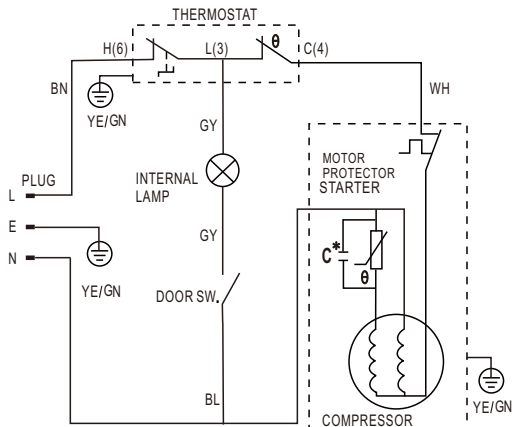

exQUISIT

Importer: Domest Multibrand Sales & Services Gildenstraat 6 3861 RG Nijkerk-NL

Model: KS16-V-040EB
Koeler

Version: E1 Batch: Y MM

C*: The capacitor is optional according to different compressor model

Klimaatklasse	N,ST
Netto inhoud	127L
Beveiligingsklasse	I
Spanning	220-240V
Frequentie	50Hz
Opgenomen vermogen	0.55A
Stroomverbruik	90W
Koelmiddel	R600a(20g)
Isolatie middel	Cyclopentane

Standard: EN 62552:2020