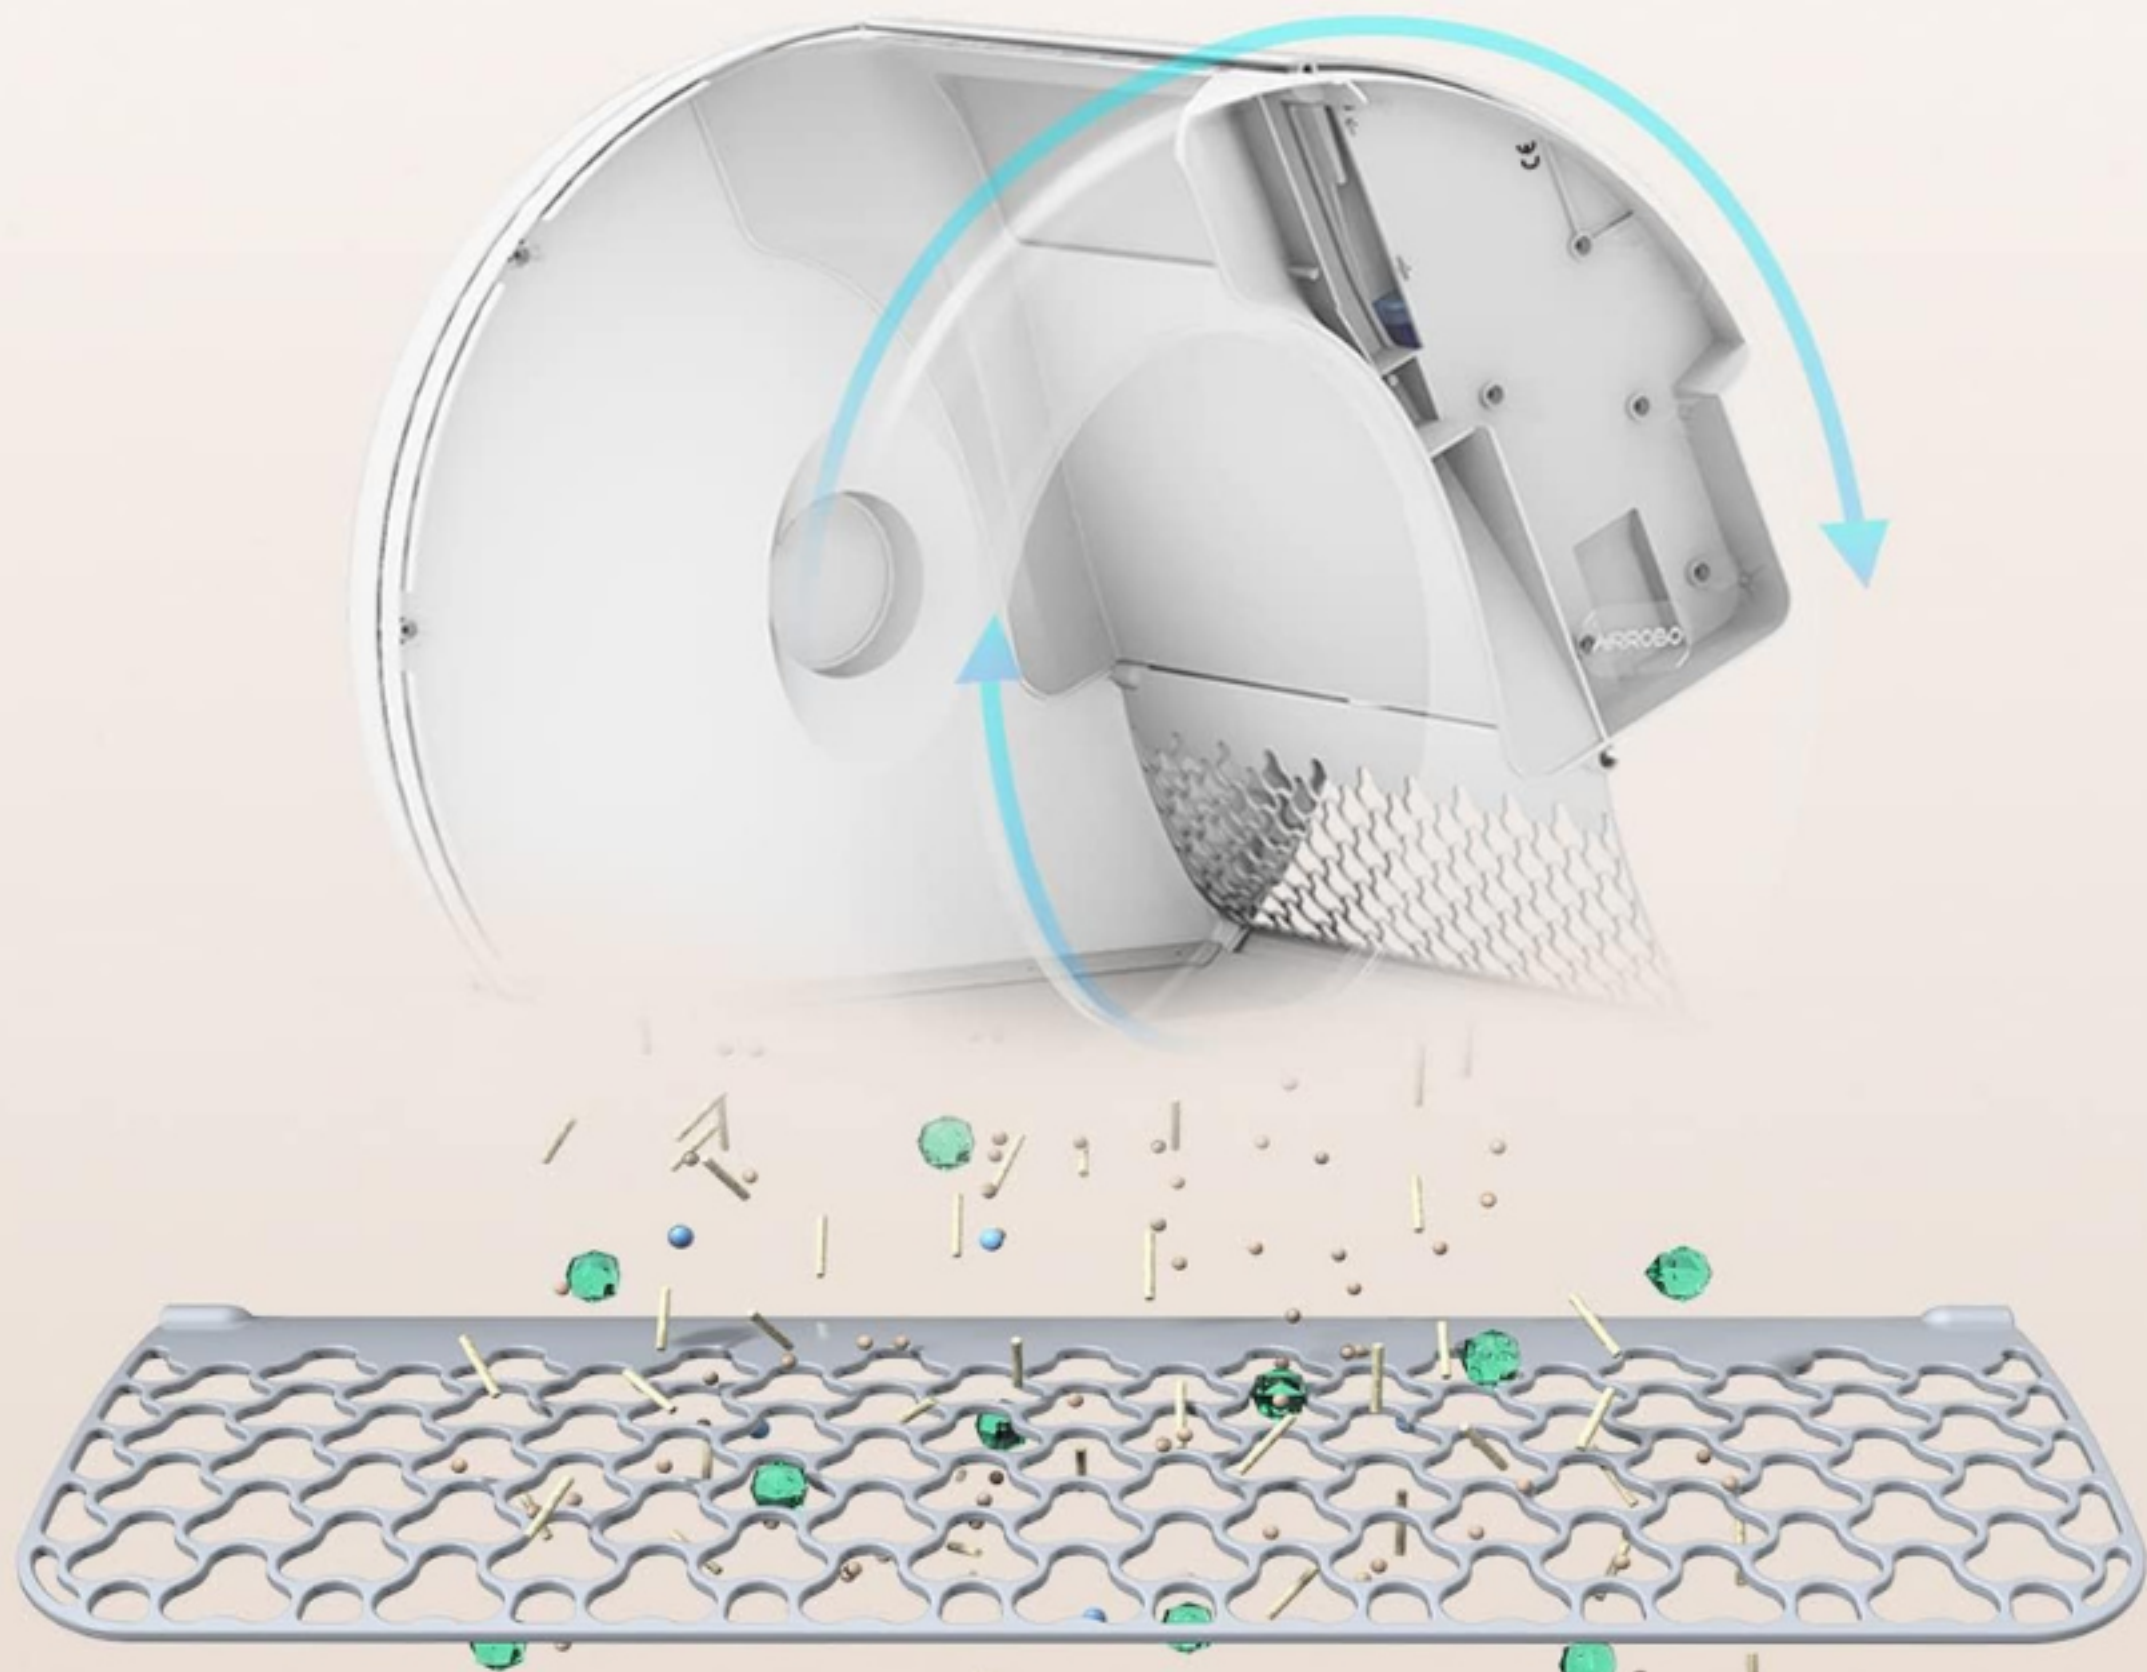

スマートな猫自動トイレ ワンボタンでお手楽!

おから

ペントナイト砂

混淆砂

*4-15mmの猫砂対応可能、固まらないタイプの猫砂は適用されません