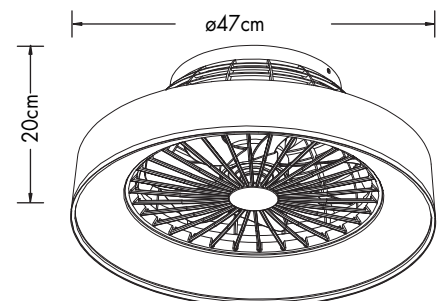

INSTRUCTION MANUAL

Emily Fan Black 105367

Ceiling Fan lamp
incl. LED QL7001006
4x680lm Module
500lm Lamp
4x6.7W LED Module
30W Lamp
220-240V~50Hz
2700-4000-3000K
CRI > 80
30000 h
15000 ON/OFF

Overall Sizes:

FittinQ B.V.

Smaragdweg 52, 5527 LB Hapert, The Netherlands
www.qazqa.nl

QAZQA

105367

4x6.7W LED

incl. LED Board: QL7001006

220-240V~50Hz

	QR	EAN
<p>(DE) Dieses Produkt enthält eine Lichtquelle der Energieeffizienzklasse F (EN) This product contains a light source of energy efficiency class F (FR) Ce produit comprend une source de lumière de classe d'efficacité énergétique F (NL) Dit product bevat een lichtbron van energie-efficiëntieklasse F (PL) Produkt ten zawiera źródło światła o klasie efektywności energetycznej F (NO) Dette produktet inneholder en lyskilde i energieeffektivitetsklasse F (DK) Dette produkt indeholder en lyskilde af energieeffektklasse F (SE) Denna produkt innehåller en ljuskälla i energieffektivitetsklass F (FI) Tämä tuote sisältää energiatehokkuusluokan F valonlähteen (IT) Questo prodotto contiene una sorgente luminosa della classe di efficienza energetica F (ES) Este producto contiene una fuente de luz de la clase de eficiencia energética F (CZ) Tento výrobek obsahuje světelný zdroj třídy energetické účinnosti F (PT) Este produto contém uma fonte de luz da classe de eficiência energética F (GR) Αυτό το προϊόν περιέχει μια φωτεινή πηγή ενεργειακής απόδοσης κλάσης F (SK) Tento výrobok obsahuje zdroj svetla triedy energetickej efektivity F</p>		8718881136689