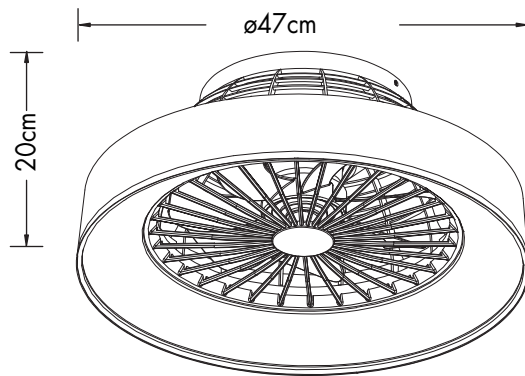

INSTRUCTION MANUAL

Emily Fan Black 105367

Ceiling Fan lamp
incl. LED QL7001006
4x680lm Module
500lm Lamp
4x6.7W LED Module
30W Lamp
220-240V~50Hz
2700-4000-3000K
CRI > 80
30000 h
15000 ON/OFF

Overall Sizes:

FittinQ B.V.

Smaragdweg 52, 5527 LB Hapert, The Netherlands
www.qazqa.nl

QAZQA

105367

4x6.7W LED

incl. LED Board: QL7001006

220-240V~50Hz

	QR	EAN
<p>(DE) Dieses Produkt enthält eine Lichtquelle der Energieeffizienzklasse F (EN) This product contains a light source of energy efficiency class F (FR) Ce produit comprend une source de lumière de classe d'efficacité énergétique F (NL) Dit product bevat een lichtbron van energie-efficiëntieklasse F (PL) Produkt ten zawiera źródło światła o klasie efektywności energetycznej F (NO) Dette produktet inneholder en lyskilde i energieeffektivitetsklasse F (DK) Dette produkt indeholder en lyskilde af energieeffektklasse F (SE) Denna produkt innehåller en ljuskälla i energieffektivitetsklass F (FI) Tämä tuote sisältää energiatehokkuusluokan F valonlähteen (IT) Questo prodotto contiene una sorgente luminosa della classe di efficienza energetica F (ES) Este producto contiene una fuente de luz de la clase de eficiencia energética F (CZ) Tento výrobek obsahuje světelný zdroj třídy energetické účinnosti F (PT) Este produto contém uma fonte de luz da classe de eficiência energética F (GR) Αυτό το προϊόν περιέχει μια φωτεινή πηγή ενεργειακής απόδοσης κλάσης F (SK) Tento výrobok obsahuje zdroj svetla triedy energetickej efektivity F</p>		8718881136689