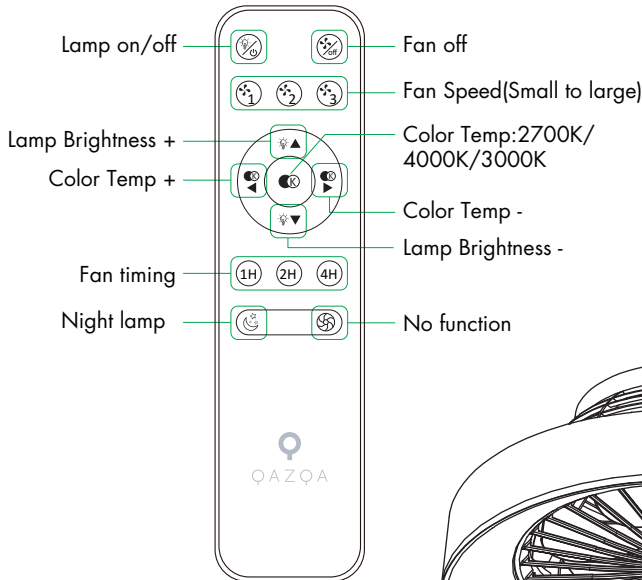

INSTRUCTION MANUAL

Emily Fan Black 105367

Ceiling Fan lamp
incl. LED QL7001006
4x680lm Module
500lm Lamp
4x6.7W LED Module
30W Lamp
220-240V~50Hz
2700-4000-3000K
CRI > 80
30000 h
15000 ON/OFF

Overall Sizes:

FittinQ B.V.

Smaragdweg 52, 5527 LB Hapert, The Netherlands
www.qazqa.nl

QAZQA

105367

4x6.7W LED

incl. LED Board: QL7001006

220-240V~50Hz

	QR	EAN
<p>(DE) Dieses Produkt enthält eine Lichtquelle der Energieeffizienzklasse F (EN) This product contains a light source of energy efficiency class F (FR) Ce produit comprend une source de lumière de classe d'efficacité énergétique F (NL) Dit product bevat een lichtbron van energie-efficiëntieklasse F (PL) Produkt ten zawiera źródło światła o klasie efektywności energetycznej F (NO) Dette produktet inneholder en lyskilde i energieeffektivitetsklasse F (DK) Dette produkt indeholder en lyskilde af energieeffektklasse F (SE) Denna produkt innehåller en ljuskälla i energieffektivitetsklass F (FI) Tämä tuote sisältää energiatehokkuusluokan F valonlähteen (IT) Questo prodotto contiene una sorgente luminosa della classe di efficienza energetica F (ES) Este producto contiene una fuente de luz de la clase de eficiencia energética F (CZ) Tento výrobek obsahuje světelný zdroj třídy energetické účinnosti F (PT) Este produto contém uma fonte de luz da classe de eficiência energética F (GR) Αυτό το προϊόν περιέχει μια φωτεινή πηγή ενεργειακής απόδοσης κλάσης F (SK) Tento výrobok obsahuje zdroj svetla triedy energetickej efektivity F</p>		8718881136689