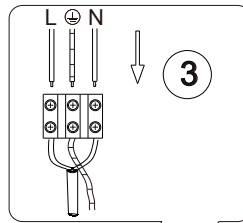

INSTRUCTION MANUAL

Emily Fan Black 105367

Ceiling Fan lamp
incl. LED QL7001006
4x680lm Module
500lm Lamp
4x6.7W LED Module
30W Lamp
220-240V~50Hz
2700-4000-3000K
CRI > 80
30000 h
15000 ON/OFF

Overall Sizes:

FittinQ B.V.

Smaragdweg 52, 5527 LB Hapert, The Netherlands
www.qazqa.nl

QAZQA