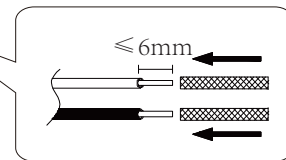

INSTRUCTION MANUAL

Emily Fan Black 105367

Ceiling Fan lamp
incl. LED QL7001006
4x680lm Module
500lm Lamp
4x6.7W LED Module
30W Lamp
220-240V~50Hz
2700-4000-3000K
CRI > 80
30000 h
15000 ON/OFF

Overall Sizes:

FittinQ B.V.

Smaragdweg 52, 5527 LB Hapert, The Netherlands
www.qazqa.nl

QAZQA

105367

4x6.7W LED

incl. LED Board: QL7001006

220-240V~50Hz

	QR	EAN
<p>(DE) Dieses Produkt enthält eine Lichtquelle der Energieeffizienzklasse F (EN) This product contains a light source of energy efficiency class F (FR) Ce produit comprend une source de lumière de classe d'efficacité énergétique F (NL) Dit product bevat een lichtbron van energie-efficiëntieklasse F (PL) Produkt ten zawiera źródło światła o klasie efektywności energetycznej F (NO) Dette produktet inneholder en lyskilde i energieeffektivitetsklasse F (DK) Dette produkt indeholder en lyskilde af energieeffektklasse F (SE) Denna produkt innehåller en ljuskälla i energieffektivitetsklass F (FI) Tämä tuote sisältää energiatehokkuusluokan F valonlähteen (IT) Questo prodotto contiene una sorgente luminosa della classe di efficienza energetica F (ES) Este producto contiene una fuente de luz de la clase de eficiencia energética F (CZ) Tento výrobek obsahuje světelný zdroj třídy energetické účinnosti F (PT) Este produto contém uma fonte de luz da classe de eficiência energética F (GR) Αυτό το προϊόν περιέχει μια φωτεινή πηγή ενεργειακής απόδοσης κλάσης F (SK) Tento výrobok obsahuje zdroj svetla triedy energetickej efektivity F</p>		8718881136689