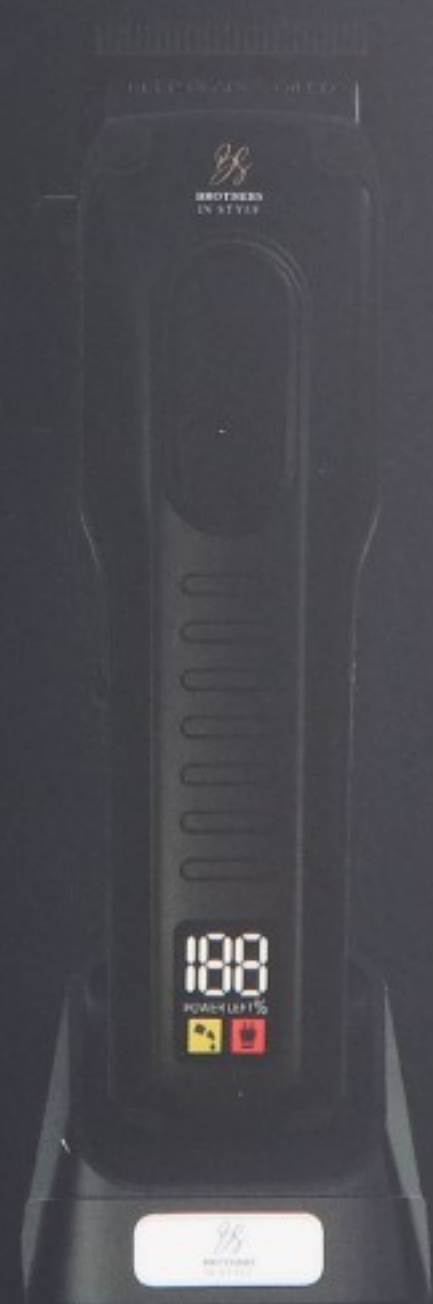

## BROTHERS IN STYLE

### WHAT'S INSIDE

- 1 Professionele Tondeuse
- 1 Oplaadstation
- 1 Opbergzak
- 6 metalen opzetstukken (1.5/3/4.5/6/10/13mm)
- 1 Reinigingsborstel
- 1 Onderhoudsolie
- 1 Handleiding

### FEATURES DISPLAY

- Batterijpercentage
- Olie indicator
- Oplaadmarkering

12+

### SPECIFICATIES

Snelheden	7000rpm
Materiaal	Metaal
Materiaal messen	Zwarte DLC Messen
Batterij	2500mAh lithium batterij
Laadtijd	3 uur
Werktijd	3 uur
Formaat opzetstukken	1.5 / 3 / 4.5 / 6 / 10 / 13mm
Scheerlengte	0.5-2.0mm
Gewicht product	332 gram