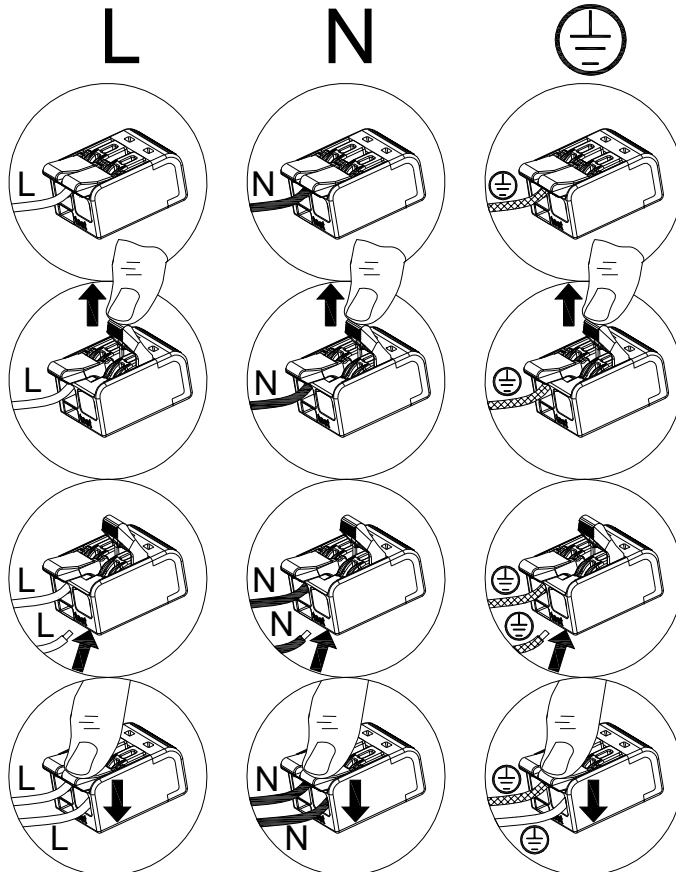

**A**

Item number: 100556030

www.CHERICONI.com  
Chericoni Lighting  
Bronstraat 33  
1976 BC IJMUIDEN  
Netherlands

1 x max 60W E27 220-240V 50/60Hz

1

2

3

4

5

6

STEP:6  
(NOT INCLUDED)

7

8

9