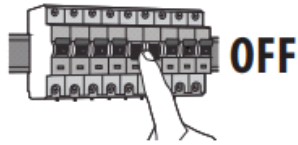

**A**

Item number: 100556030

www.CHERICONI.com  
Chericoni Lighting  
Bronstraat 33  
1976 BC IJMUIDEN  
Netherlands

1 x max 60W E27 220-240V 50/60Hz

1

2

3

4