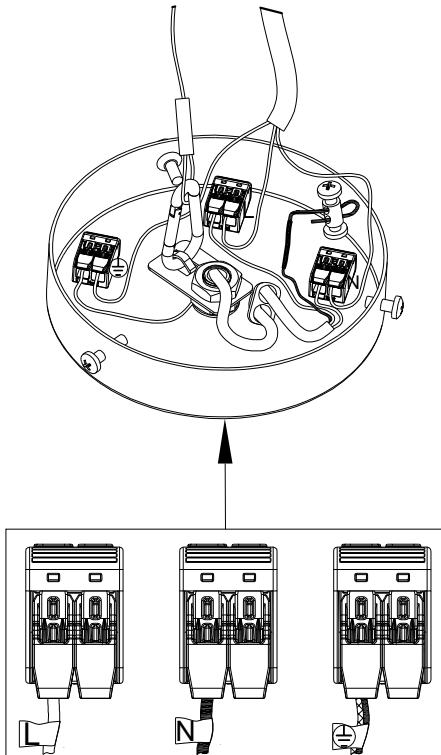

**A**

Item number: 100556030

www.CHERICONI.com  
Chericoni Lighting  
Bronstraat 33  
1976 BC IJMUIDEN  
Netherlands

1 x max 60W E27 220-240V 50/60Hz

1

2

3

4

5

6

STEP:6  
(NOT INCLUDED)

7

8

9