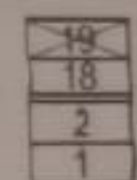

869991579680902222014247

DIM.cm D W H  
60 x 67 x 12

/ Gross Weight Kg. 10.4