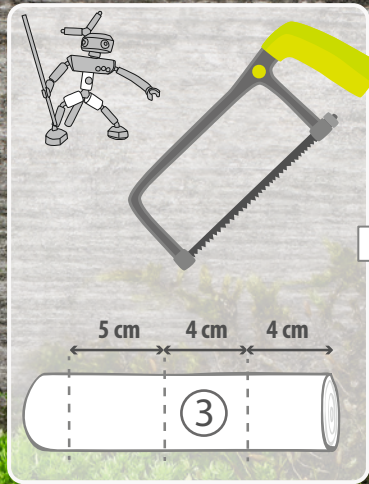

Terra Kids

CONNECTORS

305343

- Ⓛ Konstruktions-Set Figuren
- Ⓛ Kit Personages
- Ⓛ Construction Kit Figures
- Ⓛ Constructieset Figuren
- Ⓛ Set de construcción Figuras
- Ⓛ Set di costruzione Figure

HABA®

not included

Terra Kids

CONNECTORS

ⓘ Achtung. Schnitt- und Stichgefahr durch scharfe Kanten und Spitzen. Ⓢ Warning. Sharp corners and points can cut and stab. Ⓢ ¡Atención. Peligro de pincharse o de cortarse debido a puntas o bordes afilados. ⓘ Attention : Des bords coupants et pièces pointues peuvent représenter un danger. Ⓢ Waarschuwing: Snij- en steekgevaar door scherpe randen en punten. ⓘ Awertenza. Pericolo di tagli e perforazioni dovuto a spigoli vivi e punte.