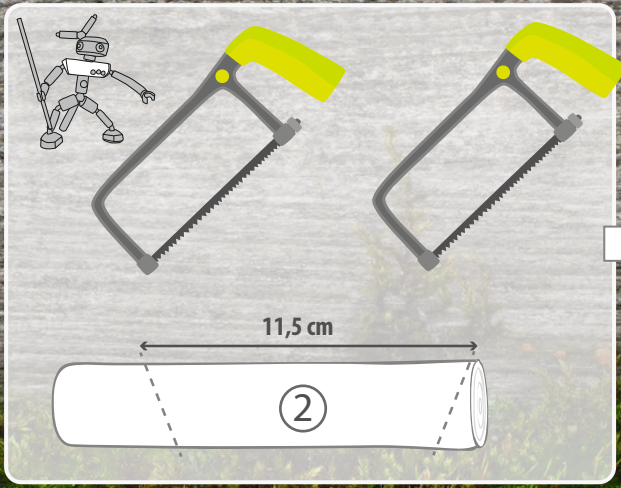

Terra Kids

CONNECTORS

305343

- Ⓛ Konstruktions-Set Figuren
- Ⓛ Kit Personages
- Ⓛ Construction Kit Figures
- Ⓛ Constructieset Figuren
- Ⓛ Set de construcción Figuras
- Ⓛ Set di costruzione Figure

HABA®

not included

Terra Kids

CONNECTORS

ⓘ Achtung. Schnitt- und Stichgefahr durch scharfe Kanten und Spitzen. Ⓢ Warning. Sharp corners and points can cut and stab. Ⓢ ¡Atención. Peligro de pincharse o de cortarse debido a puntas o bordes afilados. ⓘ Attention : Des bords coupants et pièces pointues peuvent représenter un danger. Ⓢ Waarschuwing: Snij- en steekgevaar door scherpe randen en punten. ⓘ Awertenza. Pericolo di tagli e perforazioni dovuto a spigoli vivi e punte.