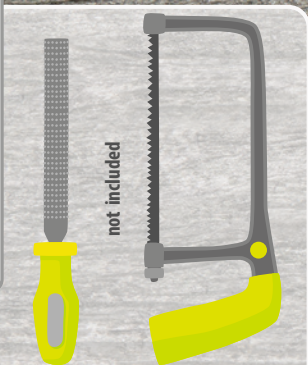

Terra Kids

CONNECTORS

305343

- Ⓛ Konstruktions-Set Figuren
- Ⓛ Kit Personages
- Ⓛ Construction Kit Figures
- Ⓛ Constructieset Figuren
- Ⓛ Set de construcción Figuras
- Ⓛ Set di costruzione Figure

HABA®

not included

Terra Kids

CONNECTORS

ⓘ Achtung. Schnitt- und Stichgefahr durch scharfe Kanten und Spitzen. Ⓢ Warning. Sharp corners and points can cut and stab. Ⓢ ¡Atención. Peligro de pincharse o de cortarse debido a puntas o bordes afilados. ⓘ Attention : Des bords coupants et pièces pointues peuvent représenter un danger. Ⓢ Waarschuwing: Snij- en steekgevaar door scherpe randen en punten. ⓘ Awertenza. Pericolo di tagli e perforazioni dovuto a spigoli vivi e punte.