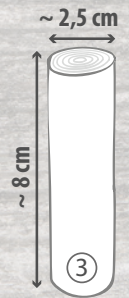

Terra Kids

CONNECTORS

305343

- Ⓛ Konstruktions-Set Figuren
- Ⓛ Kit Personages
- Ⓛ Construction Kit Figures
- Ⓛ Constructieset Figuren
- Ⓛ Set de construcción Figuras
- Ⓛ Set di costruzione Figure

HABA®

not included

Terra Kids

CONNECTORS

ⓘ Achtung. Schnitt- und Stichgefahr durch scharfe Kanten und Spitzen. Ⓢ Warning. Sharp corners and points can cut and stab. Ⓢ ¡Atención. Peligro de pincharse o de cortarse debido a puntas o bordes afilados. ⓘ Attention : Des bords coupants et pièces pointues peuvent représenter un danger. Ⓢ Waarschuwing: Snij- en steekgevaar door scherpe randen en punten. ⓘ Awertenza. Pericolo di tagli e perforazioni dovuto a spigoli vivi e punte.