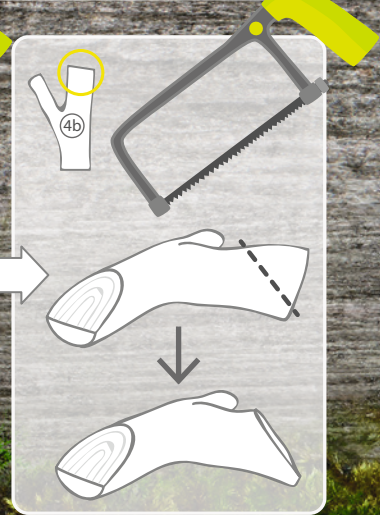

Terra Kids

CONNECTORS

305343

- Ⓛ Konstruktions-Set Figuren
- Ⓛ Kit Personages
- Ⓛ Construction Kit Figures
- Ⓛ Constructieset Figuren
- Ⓛ Set de construcción Figuras
- Ⓛ Set di costruzione Figure

HABA®

not included

Terra Kids

CONNECTORS

ⓘ Achtung. Schnitt- und Stichgefahr durch scharfe Kanten und Spitzen. Ⓢ Warning. Sharp corners and points can cut and stab. Ⓢ ¡Atención. Peligro de pincharse o de cortarse debido a puntas o bordes afilados. ⓘ Attention : Des bords coupants et pièces pointues peuvent représenter un danger. Ⓢ Waarschuwing: Snij- en steekgevaar door scherpe randen en punten. ⓘ Awertenza. Pericolo di tagli e perforazioni dovuto a spigoli vivi e punte.