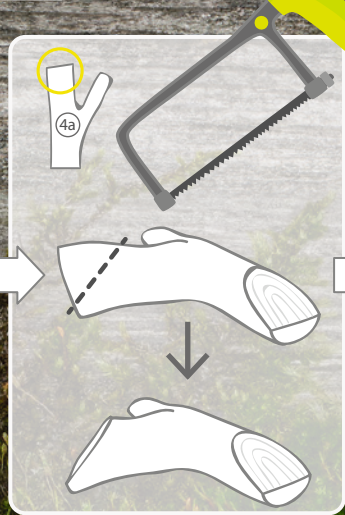

Terra Kids

CONNECTORS

305343

- Ⓛ Konstruktions-Set Figuren
- Ⓛ Kit Personages
- Ⓛ Construction Kit Figures
- Ⓛ Constructieset Figuren
- Ⓛ Set de construcción Figuras
- Ⓛ Set di costruzione Figure

HABA®

not included

Terra Kids

CONNECTORS

ⓘ Achtung. Schnitt- und Stichgefahr durch scharfe Kanten und Spitzen. Ⓢ Warning. Sharp corners and points can cut and stab. Ⓢ ¡Atención. Peligro de pincharse o de cortarse debido a puntas o bordes afilados. ⓘ Attention : Des bords coupants et pièces pointues peuvent représenter un danger. Ⓢ Waarschuwing: Snij- en steekgevaar door scherpe randen en punten. ⓘ Awertenza. Pericolo di tagli e perforazioni dovuto a spigoli vivi e punte.