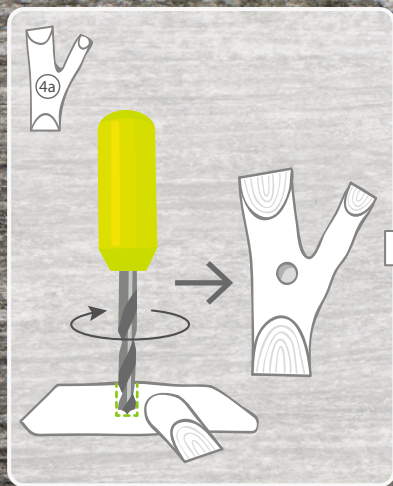

Terra Kids

CONNECTORS

305343

- Ⓛ Konstruktions-Set Figuren
- Ⓛ Kit Personages
- Ⓛ Construction Kit Figures
- Ⓛ Constructieset Figuren
- Ⓛ Set de construcción Figuras
- Ⓛ Set di costruzione Figure

HABA®

not included

Terra Kids

CONNECTORS

ⓘ Achtung. Schnitt- und Stichgefahr durch scharfe Kanten und Spitzen. Ⓢ Warning. Sharp corners and points can cut and stab. Ⓢ ¡Atención. Peligro de pincharse o de cortarse debido a puntas o bordes afilados. ⓘ Attention : Des bords coupants et pièces pointues peuvent représenter un danger. Ⓢ Waarschuwing: Snij- en steekgevaar door scherpe randen en punten. ⓘ Awertenza. Pericolo di tagli e perforazioni dovuto a spigoli vivi e punte.