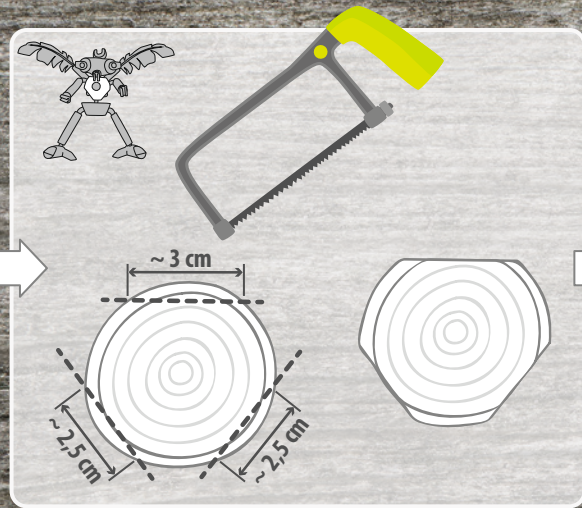

Terra Kids

CONNECTORS

305343

- Ⓛ Konstruktions-Set Figuren
- Ⓛ Kit Personages
- Ⓛ Construction Kit Figures
- Ⓛ Constructieset Figuren
- Ⓛ Set de construcción Figuras
- Ⓛ Set di costruzione Figure

HABA®

not included

Terra Kids

CONNECTORS

ⓘ Achtung. Schnitt- und Stichgefahr durch scharfe Kanten und Spitzen. Ⓢ Warning. Sharp corners and points can cut and stab. Ⓢ ¡Atención. Peligro de pincharse o de cortarse debido a puntas o bordes afilados. ⓘ Attention : Des bords coupants et pièces pointues peuvent représenter un danger. Ⓢ Waarschuwing: Snij- en steekgevaar door scherpe randen en punten. ⓘ Awertenza. Pericolo di tagli e perforazioni dovuto a spigoli vivi e punte.