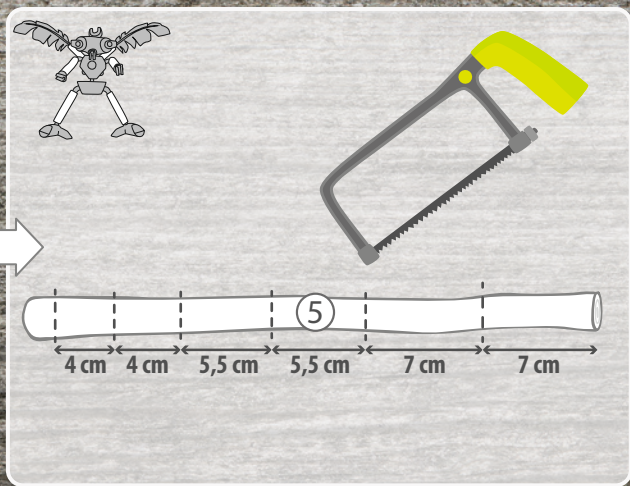

Terra Kids

CONNECTORS

305343

- Ⓛ Konstruktions-Set Figuren
- Ⓛ Kit Personages
- Ⓛ Construction Kit Figures
- Ⓛ Constructieset Figuren
- Ⓛ Set de construcción Figuras
- Ⓛ Set di costruzione Figure

HABA®

not included

Terra Kids

CONNECTORS

ⓘ Achtung. Schnitt- und Stichgefahr durch scharfe Kanten und Spitzen. Ⓢ Warning. Sharp corners and points can cut and stab. Ⓢ ¡Atención. Peligro de pincharse o de cortarse debido a puntas o bordes afilados. ⓘ Attention : Des bords coupants et pièces pointues peuvent représenter un danger. Ⓢ Waarschuwing: Snij- en steekgevaar door scherpe randen en punten. ⓘ Awertenza. Pericolo di tagli e perforazioni dovuto a spigoli vivi e punte.