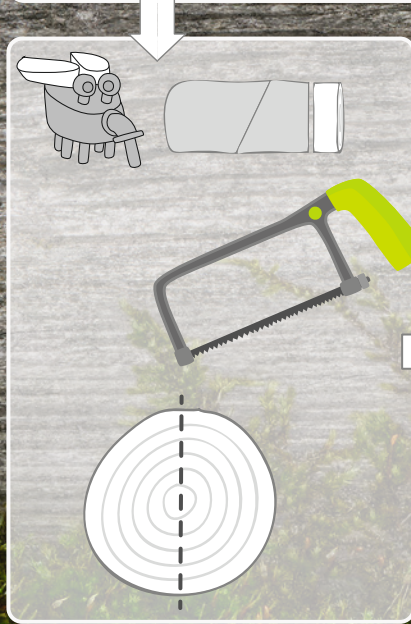

Terra Kids

CONNECTORS

305343

- Ⓛ Konstruktions-Set Figuren
- Ⓛ Kit Personages
- Ⓛ Construction Kit Figures
- Ⓛ Constructieset Figuren
- Ⓛ Set de construcción Figuras
- Ⓛ Set di costruzione Figure

HABA®

not included

Terra Kids

CONNECTORS

ⓘ Achtung. Schnitt- und Stichgefahr durch scharfe Kanten und Spitzen. Ⓢ Warning. Sharp corners and points can cut and stab. Ⓢ ¡Atención. Peligro de pincharse o de cortarse debido a puntas o bordes afilados. ⓘ Attention : Des bords coupants et pièces pointues peuvent représenter un danger. Ⓢ Waarschuwing: Snij- en steekgevaar door scherpe randen en punten. ⓘ Awertenza. Pericolo di tagli e perforazioni dovuto a spigoli vivi e punte.