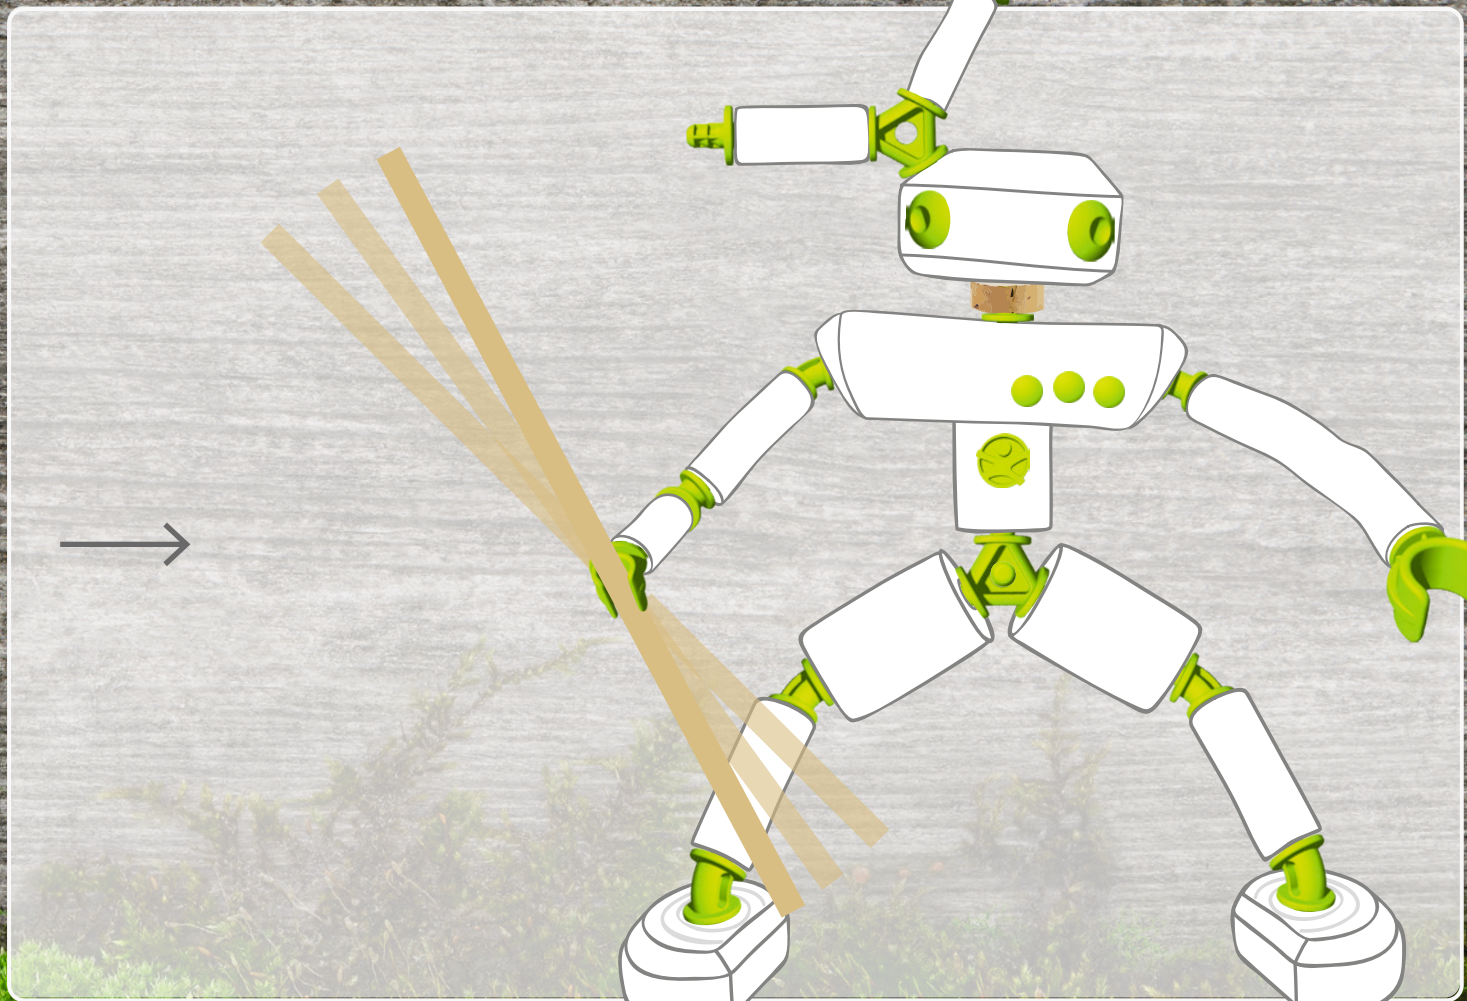

Terra Kids

CONNECTORS

305343

- Ⓛ Konstruktions-Set Figuren
- Ⓛ Kit Personages
- Ⓛ Construction Kit Figures
- Ⓛ Constructieset Figuren
- Ⓛ Set de construcción Figuras
- Ⓛ Set di costruzione Figure

HABA®

not included

Terra Kids

CONNECTORS

ⓘ Achtung. Schnitt- und Stichgefahr durch scharfe Kanten und Spitzen. Ⓢ Warning. Sharp corners and points can cut and stab. Ⓢ ¡Atención. Peligro de pincharse o de cortarse debido a puntas o bordes afilados. ⓘ Attention : Des bords coupants et pièces pointues peuvent représenter un danger. Ⓢ Waarschuwing: Snij- en steekgevaar door scherpe randen en punten. ⓘ Awertenza. Pericolo di tagli e perforazioni dovuto a spigoli vivi e punte.