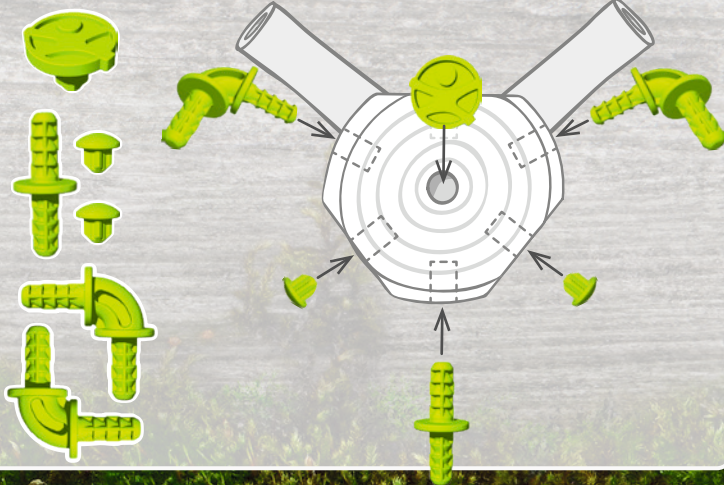

Terra Kids

CONNECTORS

305343

- Ⓛ Konstruktions-Set Figuren
- Ⓛ Kit Personages
- Ⓛ Construction Kit Figures
- Ⓛ Constructieset Figuren
- Ⓛ Set de construcción Figuras
- Ⓛ Set di costruzione Figure

HABA®

not included

Terra Kids

CONNECTORS

ⓘ Achtung. Schnitt- und Stichgefahr durch scharfe Kanten und Spitzen. Ⓢ Warning. Sharp corners and points can cut and stab. Ⓢ ¡Atención. Peligro de pincharse o de cortarse debido a puntas o bordes afilados. ⓘ Attention : Des bords coupants et pièces pointues peuvent représenter un danger. Ⓢ Waarschuwing: Snij- en steekgevaar door scherpe randen en punten. ⓘ Awertenza. Pericolo di tagli e perforazioni dovuto a spigoli vivi e punte.