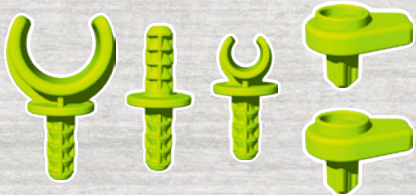

Terra Kids

CONNECTORS

305343

- Ⓛ Konstruktions-Set Figuren
- Ⓛ Kit Personages
- Ⓛ Construction Kit Figures
- Ⓛ Constructieset Figuren
- Ⓛ Set de construcción Figuras
- Ⓛ Set di costruzione Figure

HABA®

not included

Terra Kids

CONNECTORS

ⓘ Achtung. Schnitt- und Stichgefahr durch scharfe Kanten und Spitzen. Ⓢ Warning. Sharp corners and points can cut and stab. Ⓢ ¡Atención. Peligro de pincharse o de cortarse debido a puntas o bordes afilados. ⓘ Attention : Des bords coupants et pièces pointues peuvent représenter un danger. Ⓢ Waarschuwing: Snij- en steekgevaar door scherpe randen en punten. ⓘ Awertenza. Pericolo di tagli e perforazioni dovuto a spigoli vivi e punte.