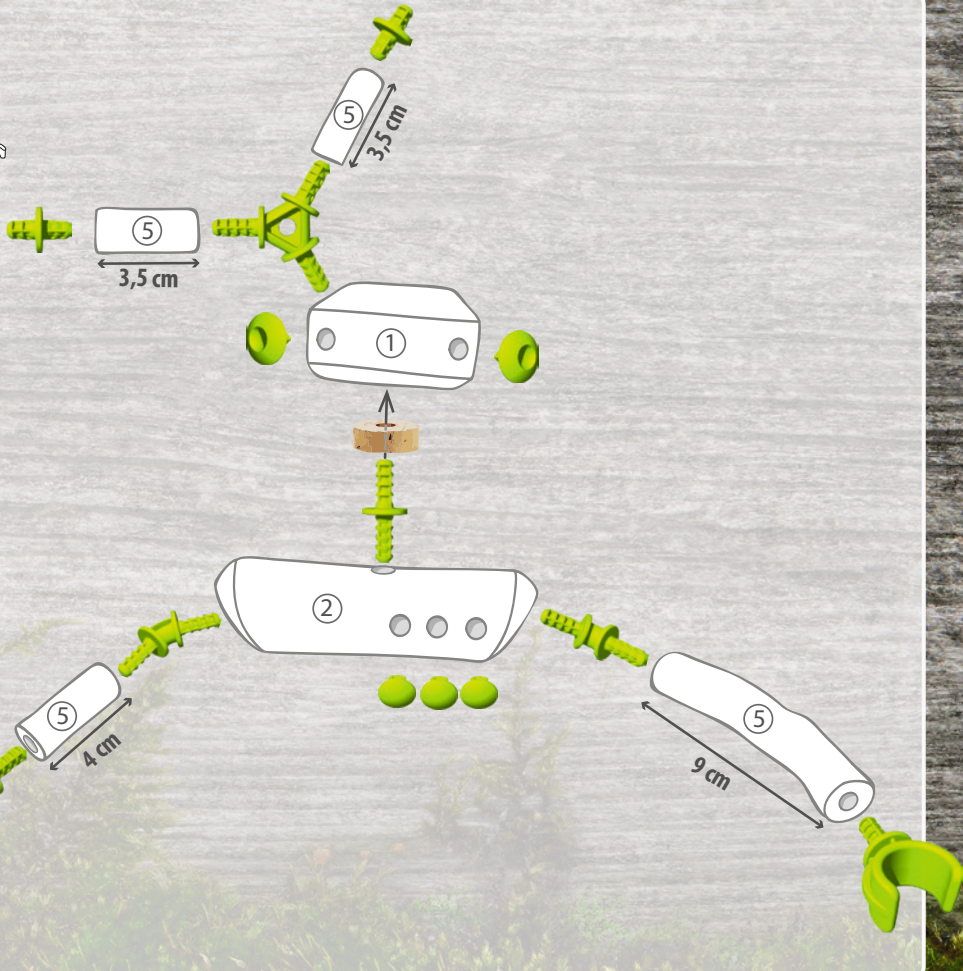

Terra Kids

CONNECTORS

305343

- Ⓛ Konstruktions-Set Figuren
- Ⓛ Kit Personages
- Ⓛ Construction Kit Figures
- Ⓛ Constructieset Figuren
- Ⓛ Set de construcción Figuras
- Ⓛ Set di costruzione Figure

HABA®

not included

Terra Kids

CONNECTORS

ⓘ Achtung. Schnitt- und Stichgefahr durch scharfe Kanten und Spitzen. Ⓢ Warning. Sharp corners and points can cut and stab. Ⓢ ¡Atención. Peligro de pincharse o de cortarse debido a puntas o bordes afilados. ⓘ Attention : Des bords coupants et pièces pointues peuvent représenter un danger. Ⓢ Waarschuwing: Snij- en steekgevaar door scherpe randen en punten. ⓘ Awertenza. Pericolo di tagli e perforazioni dovuto a spigoli vivi e punte.