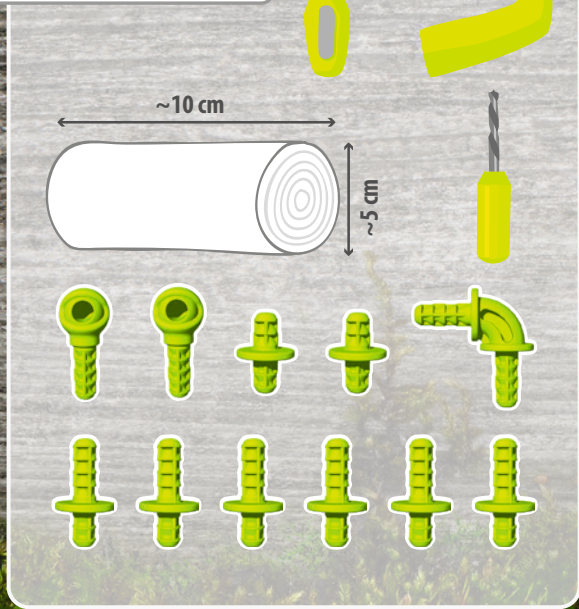

Terra Kids

CONNECTORS

305343

- Ⓛ Konstruktions-Set Figuren
- Ⓛ Kit Personages
- Ⓛ Construction Kit Figures
- Ⓛ Constructieset Figuren
- Ⓛ Set de construcción Figuras
- Ⓛ Set di costruzione Figure

HABA®

not included

Terra Kids

CONNECTORS

ⓘ Achtung. Schnitt- und Stichgefahr durch scharfe Kanten und Spitzen. Ⓢ Warning. Sharp corners and points can cut and stab. Ⓢ ¡Atención. Peligro de pincharse o de cortarse debido a puntas o bordes afilados. ⓘ Attention : Des bords coupants et pièces pointues peuvent représenter un danger. Ⓢ Waarschuwing: Snij- en steekgevaar door scherpe randen en punten. ⓘ Awertenza. Pericolo di tagli e perforazioni dovuto a spigoli vivi e punte.