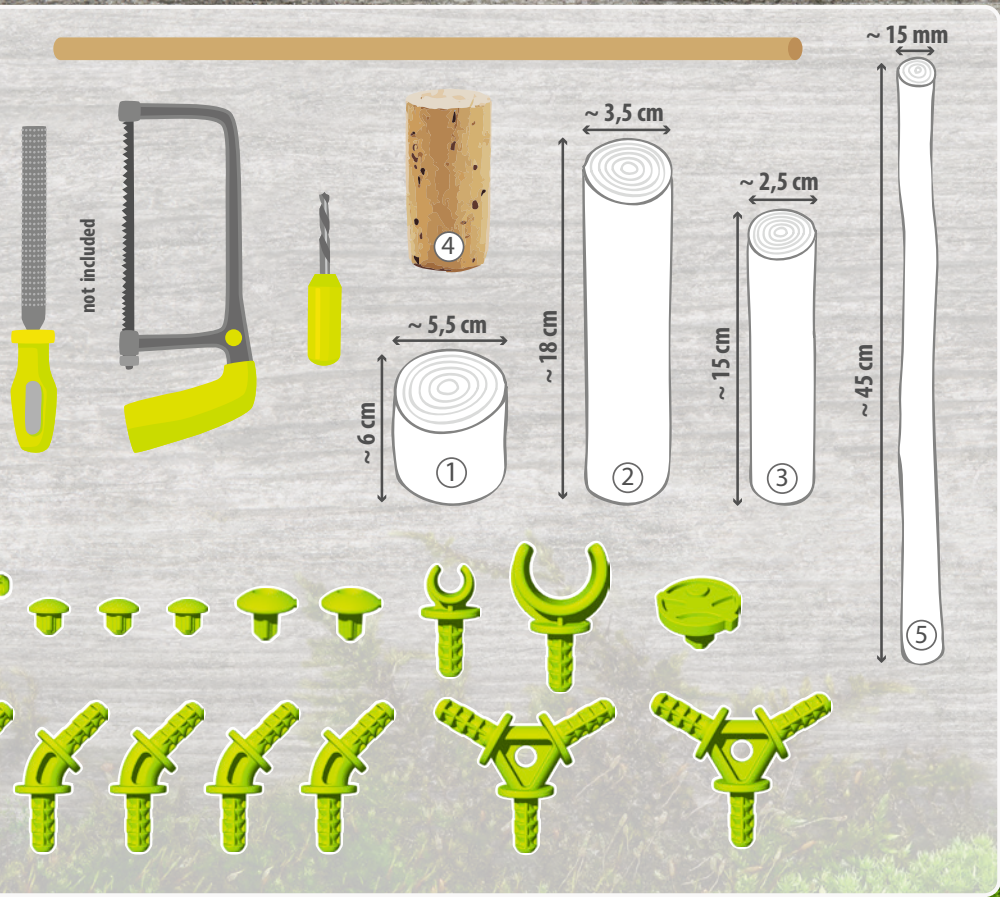

Terra Kids

CONNECTORS

305343

- Ⓛ Konstruktions-Set Figuren
- Ⓛ Kit Personages
- Ⓛ Construction Kit Figures
- Ⓛ Constructieset Figuren
- Ⓛ Set de construcción Figuras
- Ⓛ Set di costruzione Figure

HABA®

not included

Terra Kids

CONNECTORS

ⓘ Achtung. Schnitt- und Stichgefahr durch scharfe Kanten und Spitzen. Ⓢ Warning. Sharp corners and points can cut and stab. Ⓢ ¡Atención. Peligro de pincharse o de cortarse debido a puntas o bordes afilados. ⓘ Attention : Des bords coupants et pièces pointues peuvent représenter un danger. Ⓢ Waarschuwing: Snij- en steekgevaar door scherpe randen en punten. ⓘ Awertenza. Pericolo di tagli e perforazioni dovuto a spigoli vivi e punte.