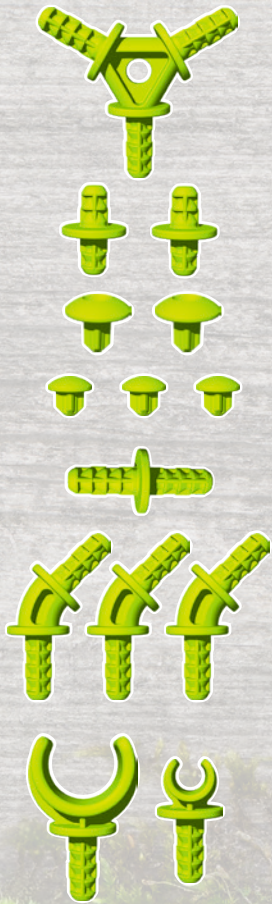

Terra Kids

CONNECTORS

305343

- Ⓛ Konstruktions-Set Figuren
- Ⓛ Kit Personages
- Ⓛ Construction Kit Figures
- Ⓛ Constructieset Figuren
- Ⓛ Set de construcción Figuras
- Ⓛ Set di costruzione Figure

HABA®

not included

Terra Kids

CONNECTORS

ⓘ Achtung. Schnitt- und Stichgefahr durch scharfe Kanten und Spitzen. Ⓢ Warning. Sharp corners and points can cut and stab. Ⓢ ¡Atención. Peligro de pincharse o de cortarse debido a puntas o bordes afilados. ⓘ Attention : Des bords coupants et pièces pointues peuvent représenter un danger. Ⓢ Waarschuwing: Snij- en steekgevaar door scherpe randen en punten. ⓘ Awertenza. Pericolo di tagli e perforazioni dovuto a spigoli vivi e punte.