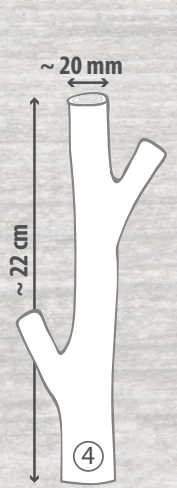

Terra Kids

CONNECTORS

305343

- Ⓛ Konstruktions-Set Figuren
- Ⓛ Kit Personages
- Ⓛ Construction Kit Figures
- Ⓛ Constructieset Figuren
- Ⓛ Set de construcción Figuras
- Ⓛ Set di costruzione Figure

HABA®

not included

Terra Kids

CONNECTORS

ⓘ Achtung. Schnitt- und Stichgefahr durch scharfe Kanten und Spitzen. Ⓢ Warning. Sharp corners and points can cut and stab. Ⓢ ¡Atención. Peligro de pincharse o de cortarse debido a puntas o bordes afilados. ⓘ Attention : Des bords coupants et pièces pointues peuvent représenter un danger. Ⓢ Waarschuwing: Snij- en steekgevaar door scherpe randen en punten. ⓘ Awertenza. Pericolo di tagli e perforazioni dovuto a spigoli vivi e punte.