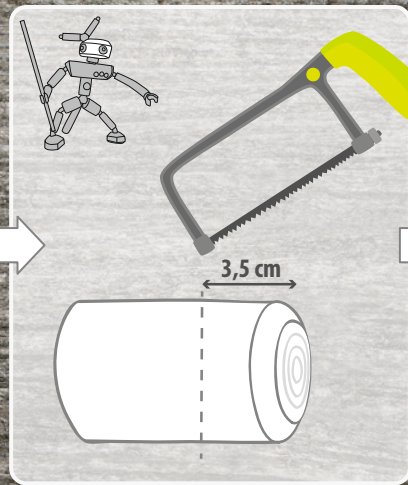

Terra Kids

CONNECTORS

305343

- Ⓛ Konstruktions-Set Figuren
- Ⓛ Kit Personages
- Ⓛ Construction Kit Figures
- Ⓛ Constructieset Figuren
- Ⓛ Set de construcción Figuras
- Ⓛ Set di costruzione Figure

HABA®

not included

Terra Kids

CONNECTORS

ⓘ Achtung. Schnitt- und Stichgefahr durch scharfe Kanten und Spitzen. Ⓢ Warning. Sharp corners and points can cut and stab. Ⓢ ¡Atención. Peligro de pincharse o de cortarse debido a puntas o bordes afilados. ⓘ Attention : Des bords coupants et pièces pointues peuvent représenter un danger. Ⓢ Waarschuwing: Snij- en steekgevaar door scherpe randen en punten. ⓘ Awertenza. Pericolo di tagli e perforazioni dovuto a spigoli vivi e punte.