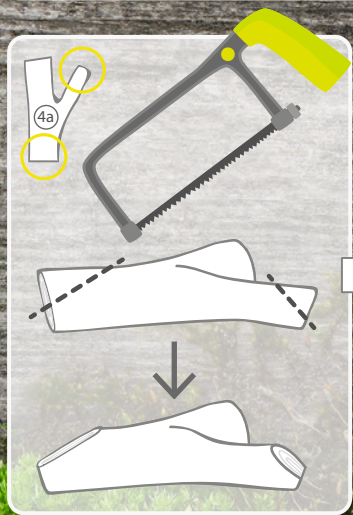

Terra Kids

CONNECTORS

305343

- Ⓛ Konstruktions-Set Figuren
- Ⓛ Kit Personages
- Ⓛ Construction Kit Figures
- Ⓛ Constructieset Figuren
- Ⓛ Set de construcción Figuras
- Ⓛ Set di costruzione Figure

HABA®

not included

Terra Kids

CONNECTORS

ⓘ Achtung. Schnitt- und Stichgefahr durch scharfe Kanten und Spitzen. Ⓢ Warning. Sharp corners and points can cut and stab. Ⓢ ¡Atención. Peligro de pincharse o de cortarse debido a puntas o bordes afilados. ⓘ Attention : Des bords coupants et pièces pointues peuvent représenter un danger. Ⓢ Waarschuwing: Snij- en steekgevaar door scherpe randen en punten. ⓘ Awertenza. Pericolo di tagli e perforazioni dovuto a spigoli vivi e punte.