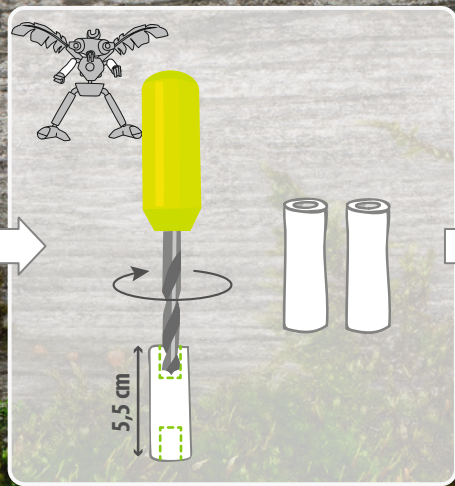

Terra Kids

CONNECTORS

305343

- Ⓛ Konstruktions-Set Figuren
- Ⓛ Kit Personages
- Ⓛ Construction Kit Figures
- Ⓛ Constructieset Figuren
- Ⓛ Set de construcción Figuras
- Ⓛ Set di costruzione Figure

HABA®

not included

Terra Kids

CONNECTORS

ⓘ Achtung. Schnitt- und Stichgefahr durch scharfe Kanten und Spitzen. Ⓢ Warning. Sharp corners and points can cut and stab. Ⓢ ¡Atención. Peligro de pincharse o de cortarse debido a puntas o bordes afilados. ⓘ Attention : Des bords coupants et pièces pointues peuvent représenter un danger. Ⓢ Waarschuwing: Snij- en steekgevaar door scherpe randen en punten. ⓘ Awertenza. Pericolo di tagli e perforazioni dovuto a spigoli vivi e punte.