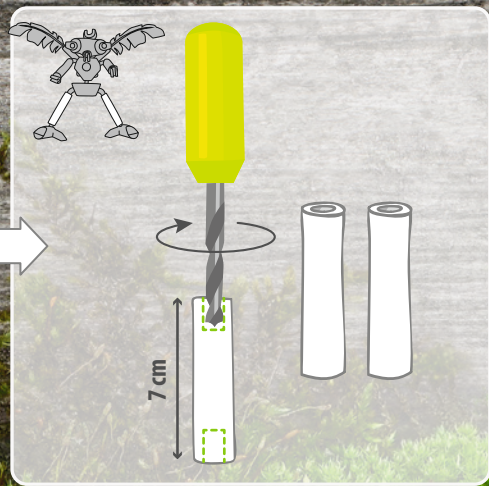

Terra Kids

CONNECTORS

305343

- Ⓛ Konstruktions-Set Figuren
- Ⓛ Kit Personages
- Ⓛ Construction Kit Figures
- Ⓛ Constructieset Figuren
- Ⓛ Set de construcción Figuras
- Ⓛ Set di costruzione Figure

HABA®

not included

Terra Kids

CONNECTORS

ⓘ Achtung. Schnitt- und Stichgefahr durch scharfe Kanten und Spitzen. Ⓢ Warning. Sharp corners and points can cut and stab. Ⓢ ¡Atención. Peligro de pincharse o de cortarse debido a puntas o bordes afilados. ⓘ Attention : Des bords coupants et pièces pointues peuvent représenter un danger. Ⓢ Waarschuwing: Snij- en steekgevaar door scherpe randen en punten. ⓘ Awertenza. Pericolo di tagli e perforazioni dovuto a spigoli vivi e punte.