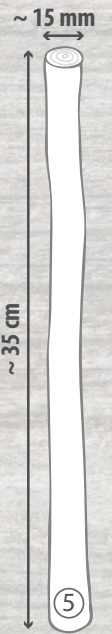

Terra Kids

CONNECTORS

305343

- Ⓛ Konstruktions-Set Figuren
- Ⓛ Kit Personages
- Ⓛ Construction Kit Figures
- Ⓛ Constructieset Figuren
- Ⓛ Set de construcción Figuras
- Ⓛ Set di costruzione Figure

HABA®

not included

Terra Kids

CONNECTORS

ⓘ Achtung. Schnitt- und Stichgefahr durch scharfe Kanten und Spitzen. Ⓢ Warning. Sharp corners and points can cut and stab. Ⓢ ¡Atención. Peligro de pincharse o de cortarse debido a puntas o bordes afilados. ⓘ Attention : Des bords coupants et pièces pointues peuvent représenter un danger. Ⓢ Waarschuwing: Snij- en steekgevaar door scherpe randen en punten. ⓘ Awertenza. Pericolo di tagli e perforazioni dovuto a spigoli vivi e punte.