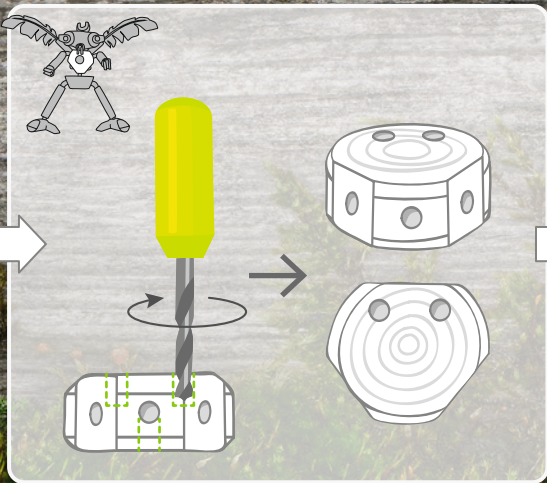

Terra Kids

CONNECTORS

305343

- Ⓛ Konstruktions-Set Figuren
- Ⓛ Kit Personages
- Ⓛ Construction Kit Figures
- Ⓛ Constructieset Figuren
- Ⓛ Set de construcción Figuras
- Ⓛ Set di costruzione Figure

HABA®

not included

Terra Kids

CONNECTORS

ⓘ Achtung. Schnitt- und Stichgefahr durch scharfe Kanten und Spitzen. Ⓢ Warning. Sharp corners and points can cut and stab. Ⓢ ¡Atención. Peligro de pincharse o de cortarse debido a puntas o bordes afilados. ⓘ Attention : Des bords coupants et pièces pointues peuvent représenter un danger. Ⓢ Waarschuwing: Snij- en steekgevaar door scherpe randen en punten. ⓘ Awertenza. Pericolo di tagli e perforazioni dovuto a spigoli vivi e punte.