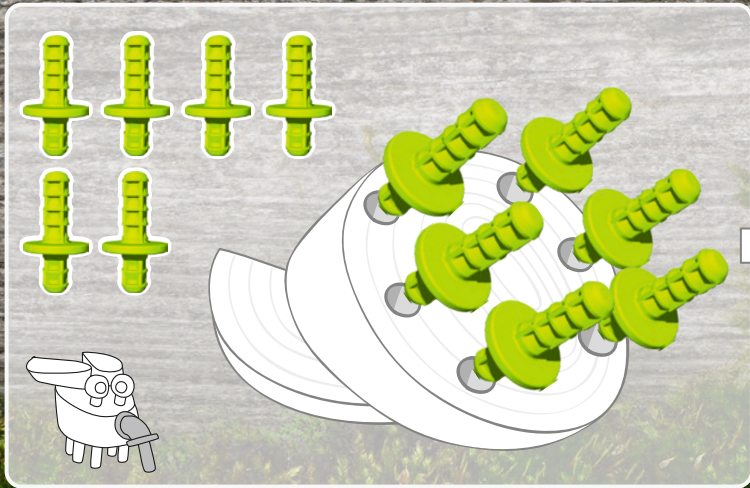

Terra Kids

CONNECTORS

305343

- Ⓛ Konstruktions-Set Figuren
- Ⓛ Kit Personages
- Ⓛ Construction Kit Figures
- Ⓛ Constructieset Figuren
- Ⓛ Set de construcción Figuras
- Ⓛ Set di costruzione Figure

HABA®

not included

Terra Kids

CONNECTORS

ⓘ Achtung. Schnitt- und Stichgefahr durch scharfe Kanten und Spitzen. Ⓢ Warning. Sharp corners and points can cut and stab. Ⓢ ¡Atención. Peligro de pincharse o de cortarse debido a puntas o bordes afilados. ⓘ Attention : Des bords coupants et pièces pointues peuvent représenter un danger. Ⓢ Waarschuwing: Snij- en steekgevaar door scherpe randen en punten. ⓘ Awertenza. Pericolo di tagli e perforazioni dovuto a spigoli vivi e punte.