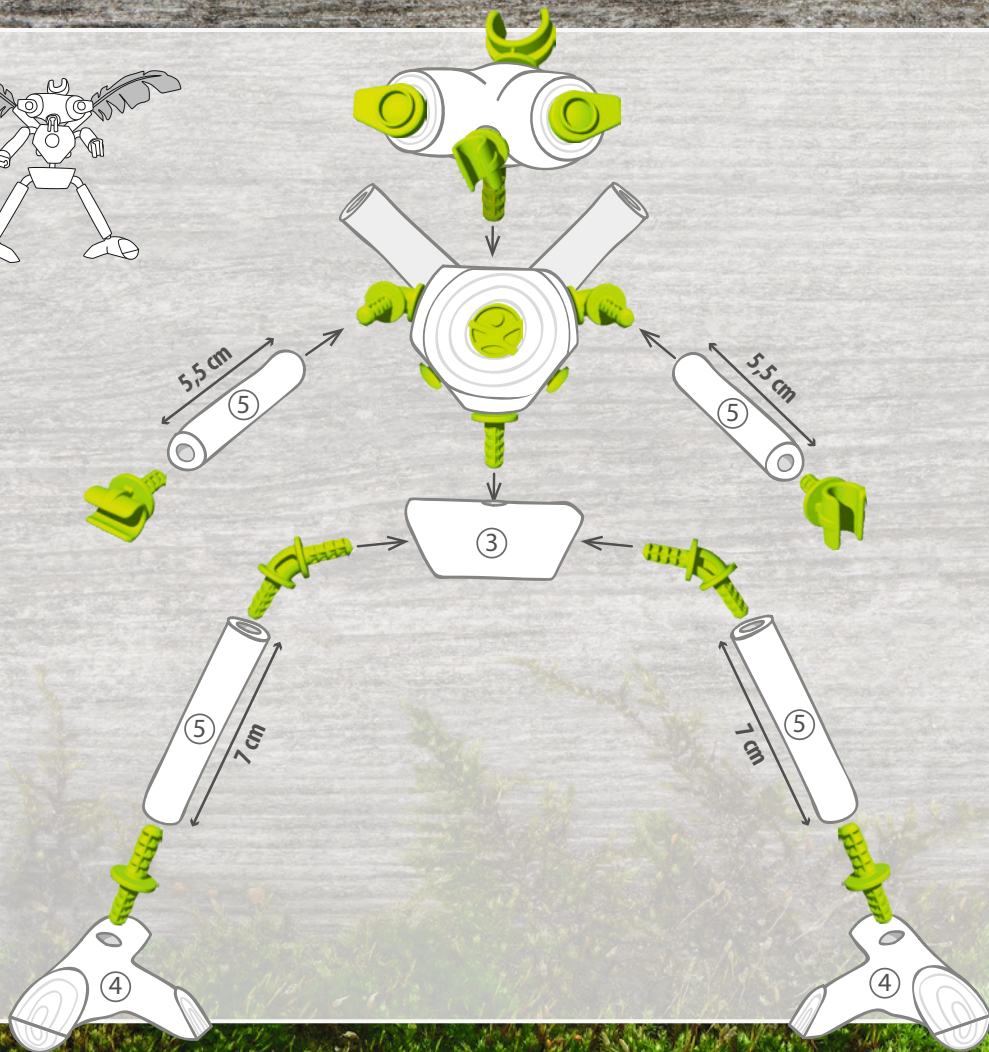

Terra Kids

CONNECTORS

305343

- Ⓛ Konstruktions-Set Figuren
- Ⓛ Kit Personages
- Ⓛ Construction Kit Figures
- Ⓛ Constructieset Figuren
- Ⓛ Set de construcción Figuras
- Ⓛ Set di costruzione Figure

HABA®

not included

Terra Kids

CONNECTORS

ⓘ Achtung. Schnitt- und Stichgefahr durch scharfe Kanten und Spitzen. Ⓢ Warning. Sharp corners and points can cut and stab. Ⓢ ¡Atención. Peligro de pincharse o de cortarse debido a puntas o bordes afilados. ⓘ Attention : Des bords coupants et pièces pointues peuvent représenter un danger. Ⓢ Waarschuwing: Snij- en steekgevaar door scherpe randen en punten. ⓘ Awertenza. Pericolo di tagli e perforazioni dovuto a spigoli vivi e punte.