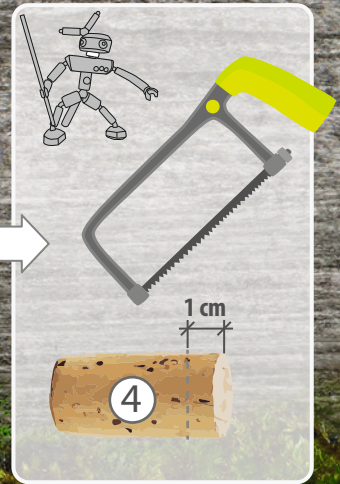

Terra Kids

CONNECTORS

305343

- Ⓛ Konstruktions-Set Figuren
- Ⓛ Kit Personages
- Ⓛ Construction Kit Figures
- Ⓛ Constructieset Figuren
- Ⓛ Set de construcción Figuras
- Ⓛ Set di costruzione Figure

HABA®

not included

Terra Kids

CONNECTORS

ⓘ Achtung. Schnitt- und Stichgefahr durch scharfe Kanten und Spitzen. Ⓢ Warning. Sharp corners and points can cut and stab. Ⓢ ¡Atención. Peligro de pincharse o de cortarse debido a puntas o bordes afilados. ⓘ Attention : Des bords coupants et pièces pointues peuvent représenter un danger. Ⓢ Waarschuwing: Snij- en steekgevaar door scherpe randen en punten. ⓘ Awertenza. Pericolo di tagli e perforazioni dovuto a spigoli vivi e punte.