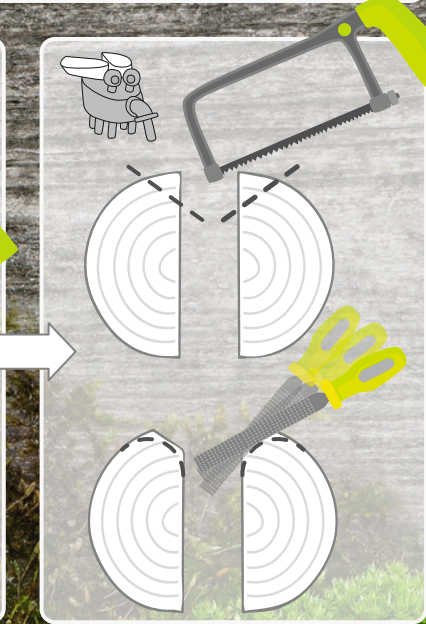

Terra Kids

CONNECTORS

305343

- Ⓛ Konstruktions-Set Figuren
- Ⓛ Kit Personages
- Ⓛ Construction Kit Figures
- Ⓛ Constructieset Figuren
- Ⓛ Set de construcción Figuras
- Ⓛ Set di costruzione Figure

HABA®

not included

Terra Kids

CONNECTORS

ⓘ Achtung. Schnitt- und Stichgefahr durch scharfe Kanten und Spitzen. Ⓢ Warning. Sharp corners and points can cut and stab. Ⓢ ¡Atención. Peligro de pincharse o de cortarse debido a puntas o bordes afilados. ⓘ Attention : Des bords coupants et pièces pointues peuvent représenter un danger. Ⓢ Waarschuwing: Snij- en steekgevaar door scherpe randen en punten. ⓘ Awertenza. Pericolo di tagli e perforazioni dovuto a spigoli vivi e punte.