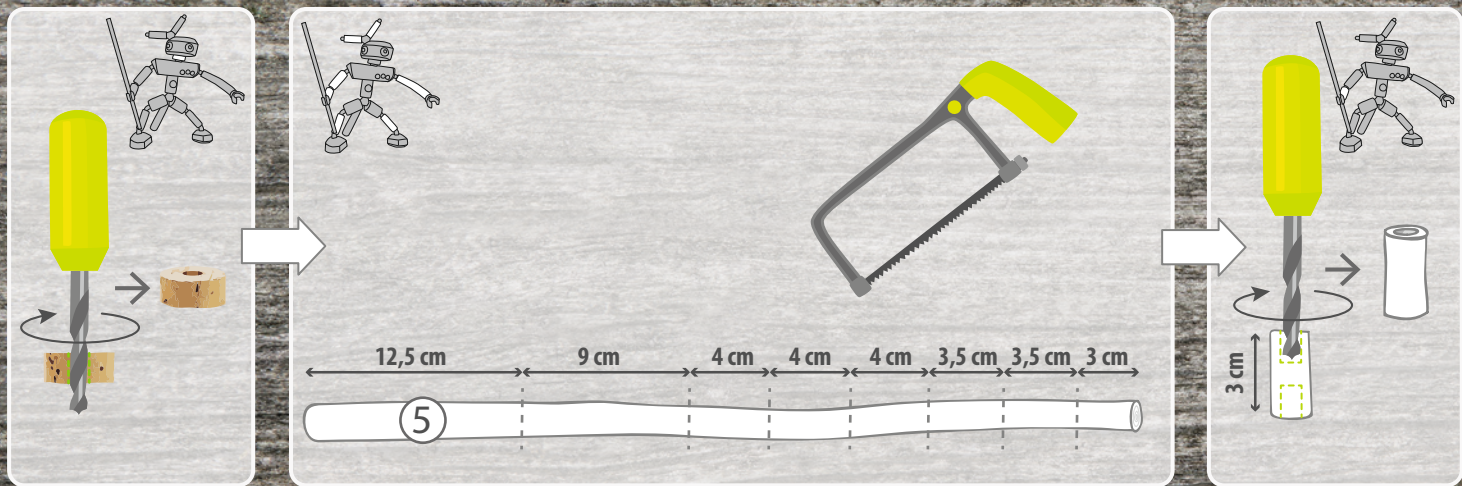

Terra Kids

CONNECTORS

305343

- Ⓛ Konstruktions-Set Figuren
- Ⓛ Kit Personages
- Ⓛ Construction Kit Figures
- Ⓛ Constructieset Figuren
- Ⓛ Set de construcción Figuras
- Ⓛ Set di costruzione Figure

HABA®

not included

Terra Kids

CONNECTORS

ⓘ Achtung. Schnitt- und Stichgefahr durch scharfe Kanten und Spitzen. Ⓢ Warning. Sharp corners and points can cut and stab. Ⓢ ¡Atención. Peligro de pincharse o de cortarse debido a puntas o bordes afilados. ⓘ Attention : Des bords coupants et pièces pointues peuvent représenter un danger. Ⓢ Waarschuwing: Snij- en steekgevaar door scherpe randen en punten. ⓘ Awertenza. Pericolo di tagli e perforazioni dovuto a spigoli vivi e punte.