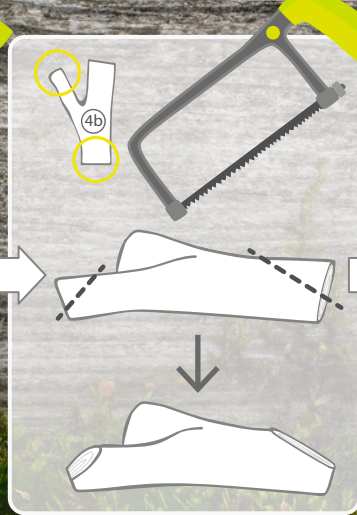

Terra Kids

CONNECTORS

305343

- Ⓛ Konstruktions-Set Figuren
- Ⓛ Kit Personages
- Ⓛ Construction Kit Figures
- Ⓛ Constructieset Figuren
- Ⓛ Set de construcción Figuras
- Ⓛ Set di costruzione Figure

HABA®

not included

Terra Kids

CONNECTORS

ⓘ Achtung. Schnitt- und Stichgefahr durch scharfe Kanten und Spitzen. Ⓢ Warning. Sharp corners and points can cut and stab. Ⓢ ¡Atención. Peligro de pincharse o de cortarse debido a puntas o bordes afilados. ⓘ Attention : Des bords coupants et pièces pointues peuvent représenter un danger. Ⓢ Waarschuwing: Snij- en steekgevaar door scherpe randen en punten. ⓘ Awertenza. Pericolo di tagli e perforazioni dovuto a spigoli vivi e punte.