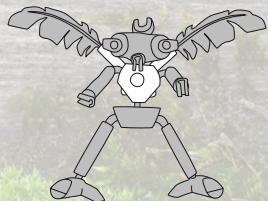

Terra Kids

CONNECTORS

305343

- Ⓛ Konstruktions-Set Figuren
- Ⓛ Kit Personages
- Ⓛ Construction Kit Figures
- Ⓛ Constructieset Figuren
- Ⓛ Set de construcción Figuras
- Ⓛ Set di costruzione Figure

HABA®

not included

Terra Kids

CONNECTORS

ⓘ Achtung. Schnitt- und Stichgefahr durch scharfe Kanten und Spitzen. Ⓢ Warning. Sharp corners and points can cut and stab. Ⓢ ¡Atención. Peligro de pincharse o de cortarse debido a puntas o bordes afilados. ⓘ Attention : Des bords coupants et pièces pointues peuvent représenter un danger. Ⓢ Waarschuwing: Snij- en steekgevaar door scherpe randen en punten. ⓘ Awertenza. Pericolo di tagli e perforazioni dovuto a spigoli vivi e punte.