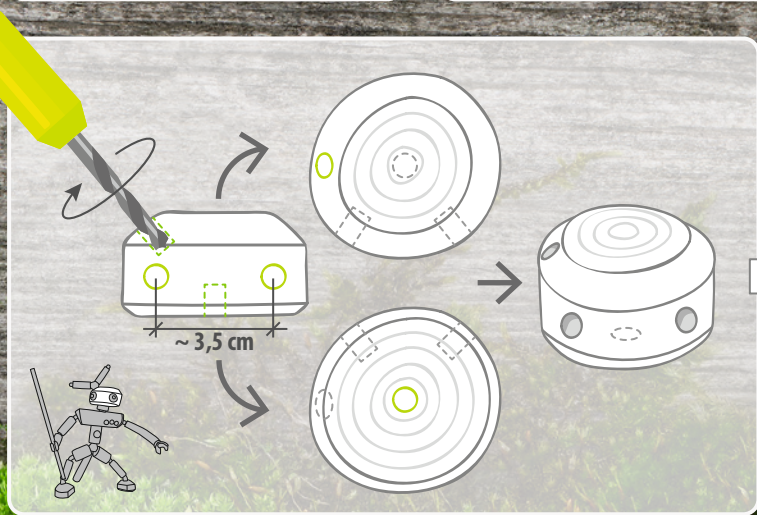

Terra Kids

CONNECTORS

305343

- Ⓛ Konstruktions-Set Figuren
- Ⓛ Kit Personages
- Ⓛ Construction Kit Figures
- Ⓛ Constructieset Figuren
- Ⓛ Set de construcción Figuras
- Ⓛ Set di costruzione Figure

HABA®

not included

Terra Kids

CONNECTORS

ⓘ Achtung. Schnitt- und Stichgefahr durch scharfe Kanten und Spitzen. Ⓢ Warning. Sharp corners and points can cut and stab. Ⓢ ¡Atención. Peligro de pincharse o de cortarse debido a puntas o bordes afilados. ⓘ Attention : Des bords coupants et pièces pointues peuvent représenter un danger. Ⓢ Waarschuwing: Snij- en steekgevaar door scherpe randen en punten. ⓘ Awertenza. Pericolo di tagli e perforazioni dovuto a spigoli vivi e punte.