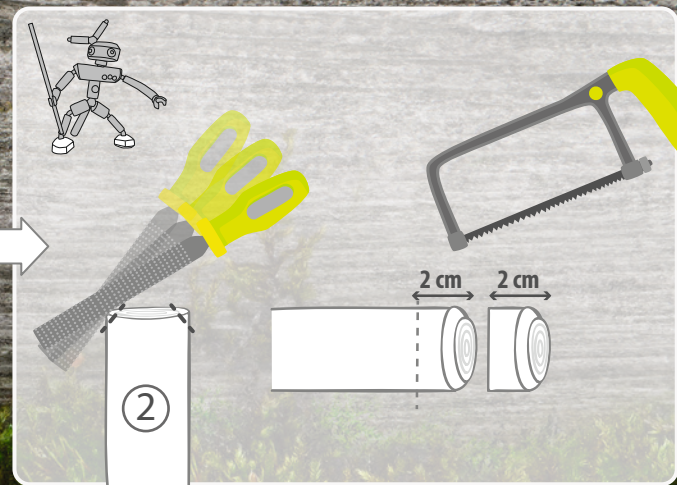

Terra Kids

CONNECTORS

305343

- Ⓛ Konstruktions-Set Figuren
- Ⓛ Kit Personages
- Ⓛ Construction Kit Figures
- Ⓛ Constructieset Figuren
- Ⓛ Set de construcción Figuras
- Ⓛ Set di costruzione Figure

HABA®

not included

Terra Kids

CONNECTORS

ⓘ Achtung. Schnitt- und Stichgefahr durch scharfe Kanten und Spitzen. Ⓢ Warning. Sharp corners and points can cut and stab. Ⓢ ¡Atención. Peligro de pincharse o de cortarse debido a puntas o bordes afilados. ⓘ Attention : Des bords coupants et pièces pointues peuvent représenter un danger. Ⓢ Waarschuwing: Snij- en steekgevaar door scherpe randen en punten. ⓘ Awertenza. Pericolo di tagli e perforazioni dovuto a spigoli vivi e punte.