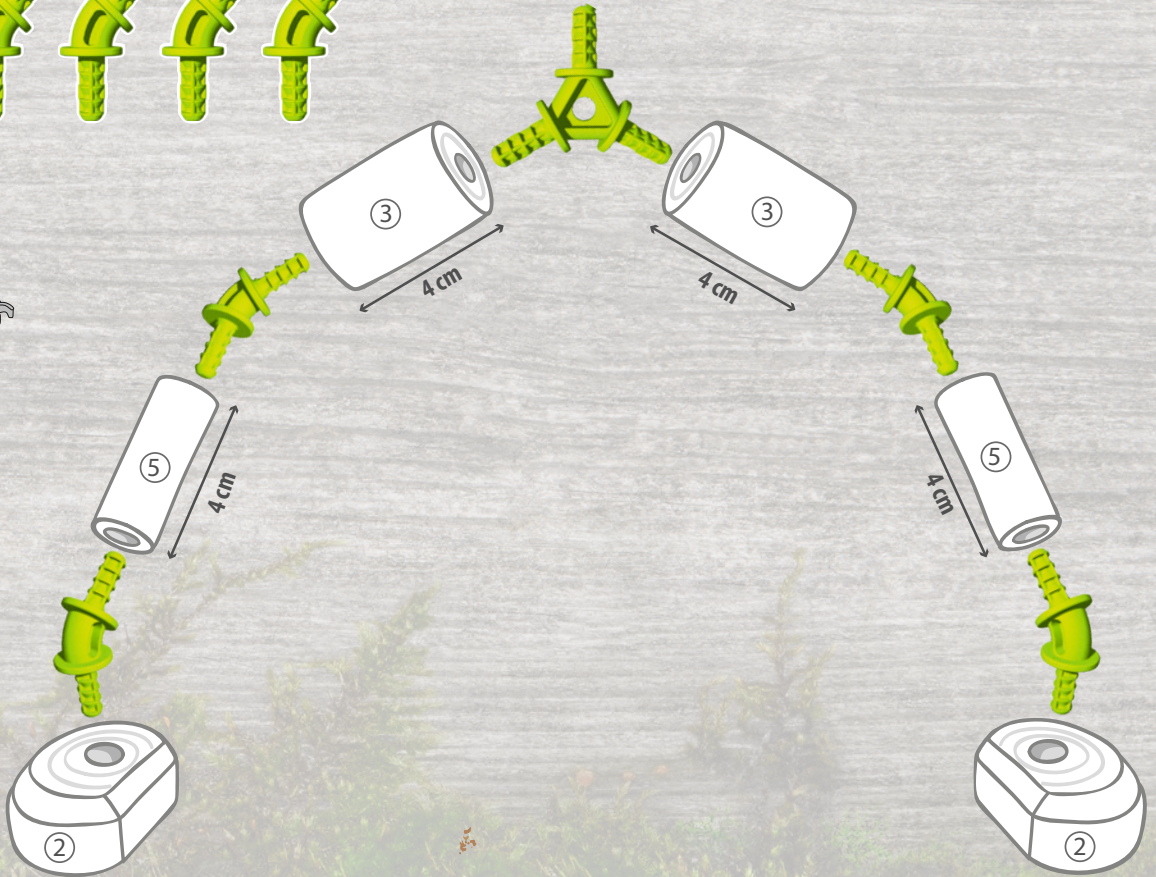

Terra Kids

CONNECTORS

305343

- Ⓛ Konstruktions-Set Figuren
- Ⓛ Kit Personages
- Ⓛ Construction Kit Figures
- Ⓛ Constructieset Figuren
- Ⓛ Set de construcción Figuras
- Ⓛ Set di costruzione Figure

HABA®

not included

Terra Kids

CONNECTORS

ⓘ Achtung. Schnitt- und Stichgefahr durch scharfe Kanten und Spitzen. Ⓢ Warning. Sharp corners and points can cut and stab. Ⓢ ¡Atención. Peligro de pincharse o de cortarse debido a puntas o bordes afilados. ⓘ Attention : Des bords coupants et pièces pointues peuvent représenter un danger. Ⓢ Waarschuwing: Snij- en steekgevaar door scherpe randen en punten. ⓘ Awertenza. Pericolo di tagli e perforazioni dovuto a spigoli vivi e punte.