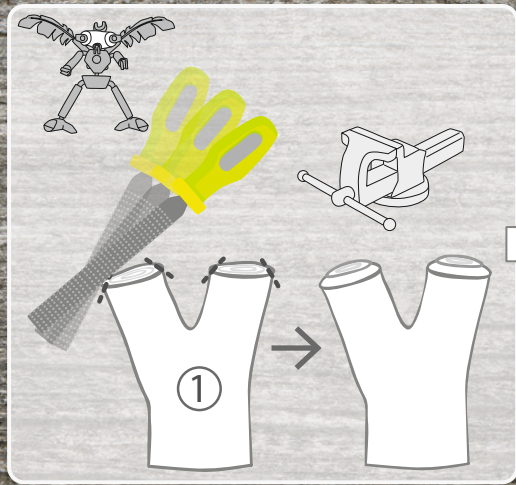

Terra Kids

CONNECTORS

305343

- Ⓛ Konstruktions-Set Figuren
- Ⓛ Kit Personages
- Ⓛ Construction Kit Figures
- Ⓛ Constructieset Figuren
- Ⓛ Set de construcción Figuras
- Ⓛ Set di costruzione Figure

HABA®

not included

Terra Kids

CONNECTORS

ⓘ Achtung. Schnitt- und Stichgefahr durch scharfe Kanten und Spitzen. Ⓢ Warning. Sharp corners and points can cut and stab. Ⓢ ¡Atención. Peligro de pincharse o de cortarse debido a puntas o bordes afilados. ⓘ Attention : Des bords coupants et pièces pointues peuvent représenter un danger. Ⓢ Waarschuwing: Snij- en steekgevaar door scherpe randen en punten. ⓘ Awertenza. Pericolo di tagli e perforazioni dovuto a spigoli vivi e punte.