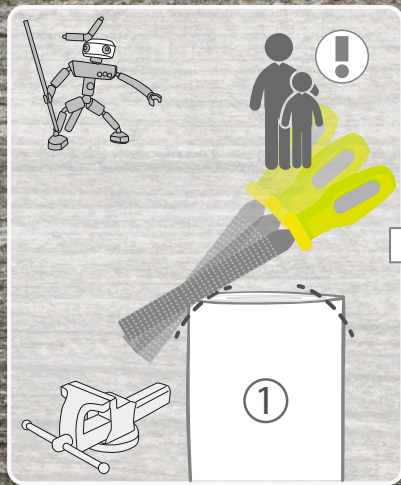

Terra Kids

CONNECTORS

305343

- Ⓛ Konstruktions-Set Figuren
- Ⓛ Kit Personages
- Ⓛ Construction Kit Figures
- Ⓛ Constructieset Figuren
- Ⓛ Set de construcción Figuras
- Ⓛ Set di costruzione Figure

HABA®

not included

Terra Kids

CONNECTORS

ⓘ Achtung. Schnitt- und Stichgefahr durch scharfe Kanten und Spitzen. Ⓢ Warning. Sharp corners and points can cut and stab. Ⓢ ¡Atención. Peligro de pincharse o de cortarse debido a puntas o bordes afilados. ⓘ Attention : Des bords coupants et pièces pointues peuvent représenter un danger. Ⓢ Waarschuwing: Snij- en steekgevaar door scherpe randen en punten. ⓘ Awertenza. Pericolo di tagli e perforazioni dovuto a spigoli vivi e punte.