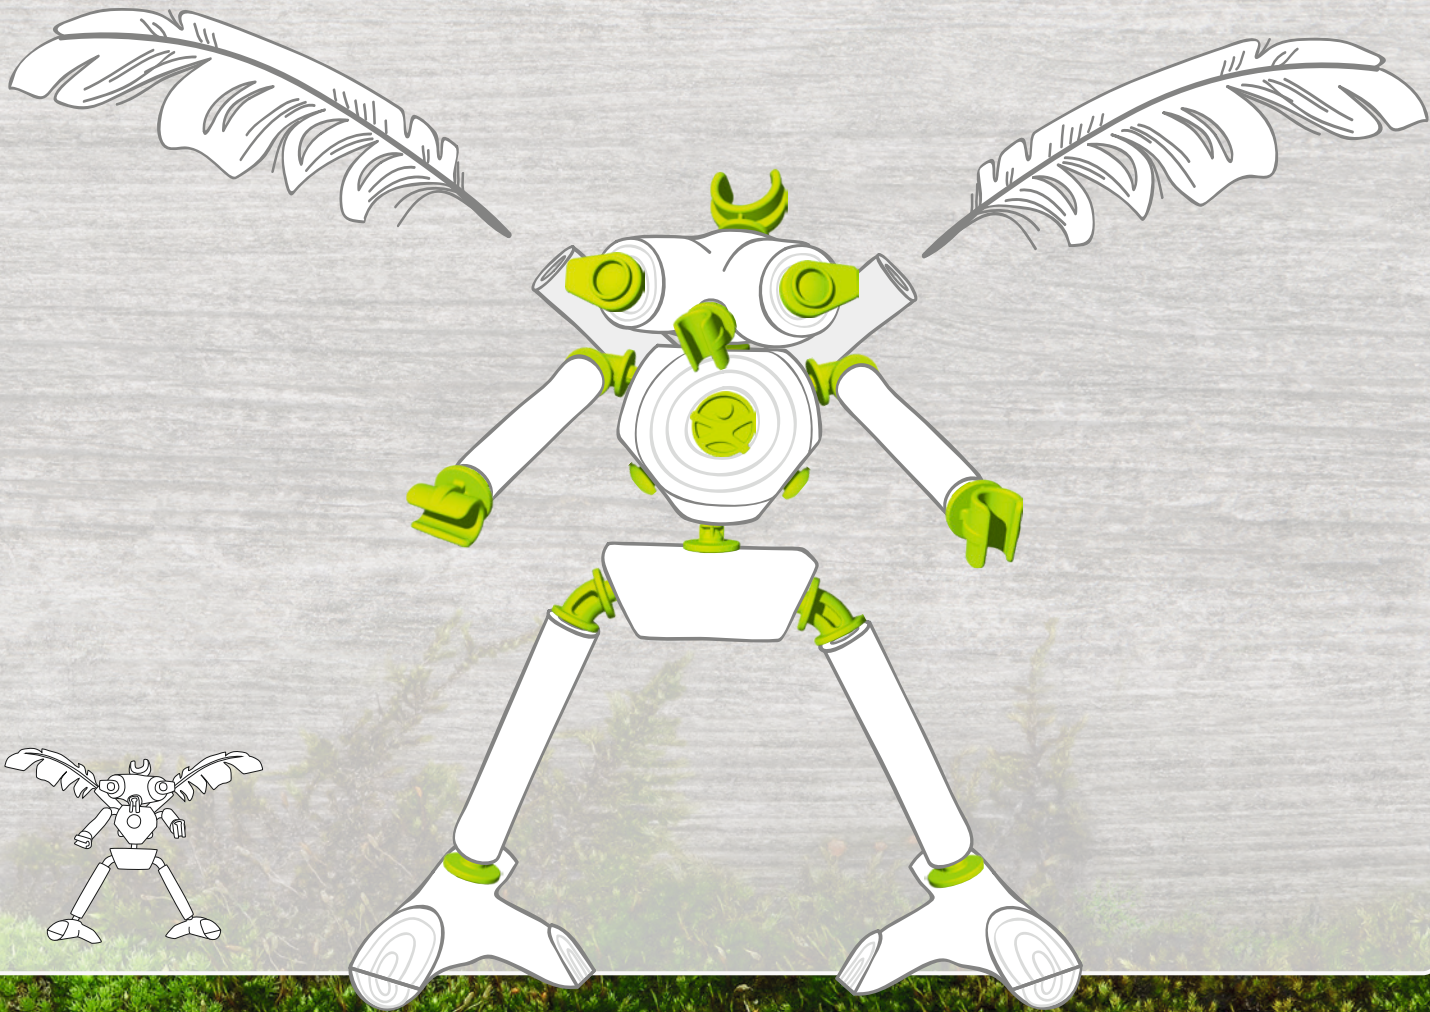

Terra Kids

CONNECTORS

305343

- Ⓛ Konstruktions-Set Figuren
- Ⓛ Kit Personages
- Ⓛ Construction Kit Figures
- Ⓛ Constructieset Figuren
- Ⓛ Set de construcción Figuras
- Ⓛ Set di costruzione Figure

HABA®

not included

Terra Kids

CONNECTORS

ⓘ Achtung. Schnitt- und Stichgefahr durch scharfe Kanten und Spitzen. Ⓢ Warning. Sharp corners and points can cut and stab. Ⓢ ¡Atención. Peligro de pincharse o de cortarse debido a puntas o bordes afilados. ⓘ Attention : Des bords coupants et pièces pointues peuvent représenter un danger. Ⓢ Waarschuwing: Snij- en steekgevaar door scherpe randen en punten. ⓘ Awertenza. Pericolo di tagli e perforazioni dovuto a spigoli vivi e punte.