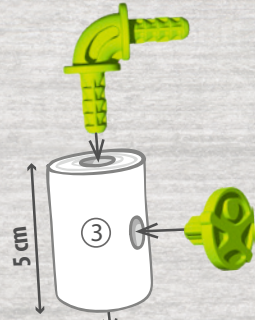

Terra Kids

CONNECTORS

305343

- Ⓛ Konstruktions-Set Figuren
- Ⓛ Kit Personages
- Ⓛ Construction Kit Figures
- Ⓛ Constructieset Figuren
- Ⓛ Set de construcción Figuras
- Ⓛ Set di costruzione Figure

HABA®

not included

Terra Kids

CONNECTORS

ⓘ Achtung. Schnitt- und Stichgefahr durch scharfe Kanten und Spitzen. Ⓢ Warning. Sharp corners and points can cut and stab. Ⓢ ¡Atención. Peligro de pincharse o de cortarse debido a puntas o bordes afilados. ⓘ Attention : Des bords coupants et pièces pointues peuvent représenter un danger. Ⓢ Waarschuwing: Snij- en steekgevaar door scherpe randen en punten. ⓘ Awertenza. Pericolo di tagli e perforazioni dovuto a spigoli vivi e punte.