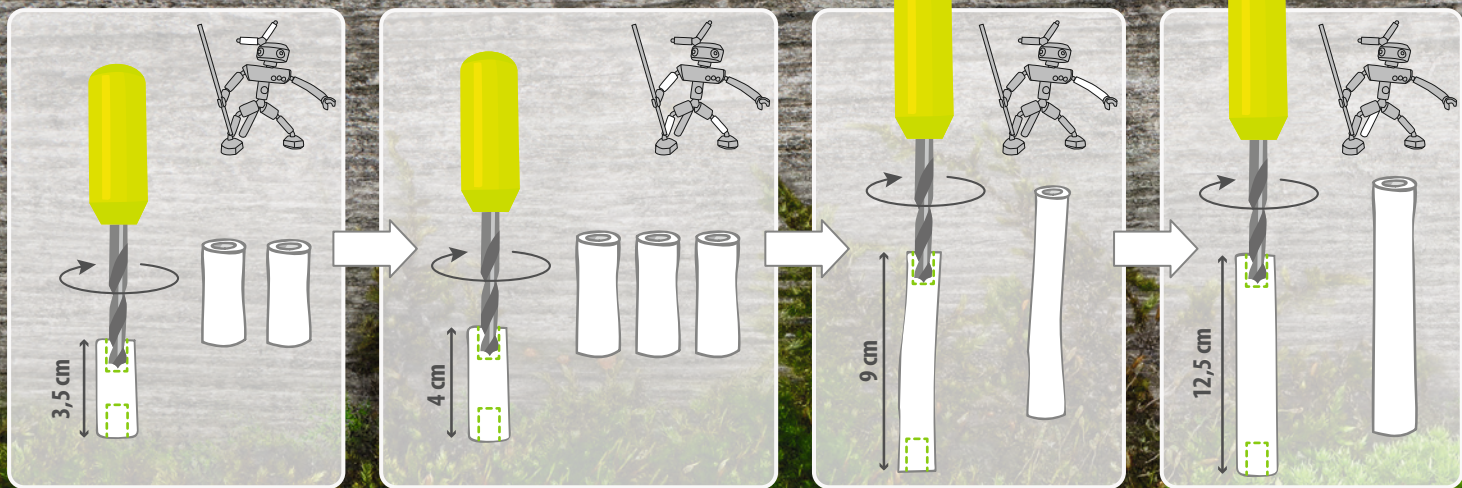

Terra Kids

CONNECTORS

305343

- Ⓛ Konstruktions-Set Figuren
- Ⓛ Kit Personages
- Ⓛ Construction Kit Figures
- Ⓛ Constructieset Figuren
- Ⓛ Set de construcción Figuras
- Ⓛ Set di costruzione Figure

HABA®

not included

Terra Kids

CONNECTORS

ⓘ Achtung. Schnitt- und Stichgefahr durch scharfe Kanten und Spitzen. Ⓢ Warning. Sharp corners and points can cut and stab. Ⓢ ¡Atención. Peligro de pincharse o de cortarse debido a puntas o bordes afilados. ⓘ Attention : Des bords coupants et pièces pointues peuvent représenter un danger. Ⓢ Waarschuwing: Snij- en steekgevaar door scherpe randen en punten. ⓘ Awertenza. Pericolo di tagli e perforazioni dovuto a spigoli vivi e punte.