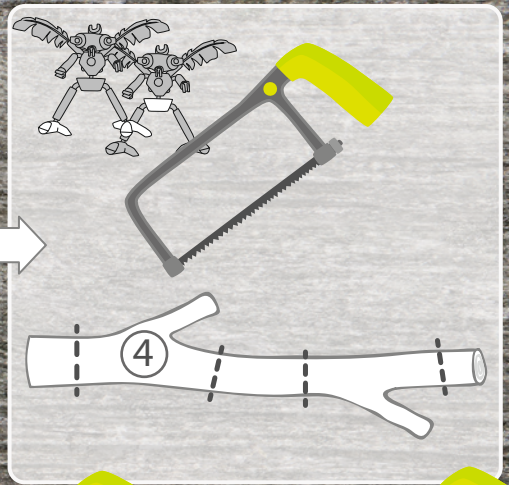

Terra Kids

CONNECTORS

305343

- Ⓛ Konstruktions-Set Figuren
- Ⓛ Kit Personages
- Ⓛ Construction Kit Figures
- Ⓛ Constructieset Figuren
- Ⓛ Set de construcción Figuras
- Ⓛ Set di costruzione Figure

HABA®

not included

Terra Kids

CONNECTORS

ⓘ Achtung. Schnitt- und Stichgefahr durch scharfe Kanten und Spitzen. Ⓢ Warning. Sharp corners and points can cut and stab. Ⓢ ¡Atención. Peligro de pincharse o de cortarse debido a puntas o bordes afilados. ⓘ Attention : Des bords coupants et pièces pointues peuvent représenter un danger. Ⓢ Waarschuwing: Snij- en steekgevaar door scherpe randen en punten. ⓘ Awertenza. Pericolo di tagli e perforazioni dovuto a spigoli vivi e punte.