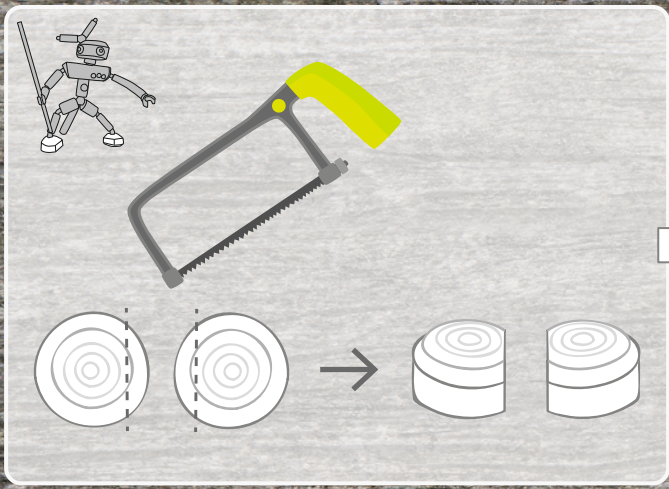

Terra Kids

CONNECTORS

305343

- Ⓛ Konstruktions-Set Figuren
- Ⓛ Kit Personages
- Ⓛ Construction Kit Figures
- Ⓛ Constructieset Figuren
- Ⓛ Set de construcción Figuras
- Ⓛ Set di costruzione Figure

HABA®

not included

Terra Kids

CONNECTORS

ⓘ Achtung. Schnitt- und Stichgefahr durch scharfe Kanten und Spitzen. Ⓢ Warning. Sharp corners and points can cut and stab. Ⓢ ¡Atención. Peligro de pincharse o de cortarse debido a puntas o bordes afilados. ⓘ Attention : Des bords coupants et pièces pointues peuvent représenter un danger. Ⓢ Waarschuwing: Snij- en steekgevaar door scherpe randen en punten. ⓘ Awertenza. Pericolo di tagli e perforazioni dovuto a spigoli vivi e punte.