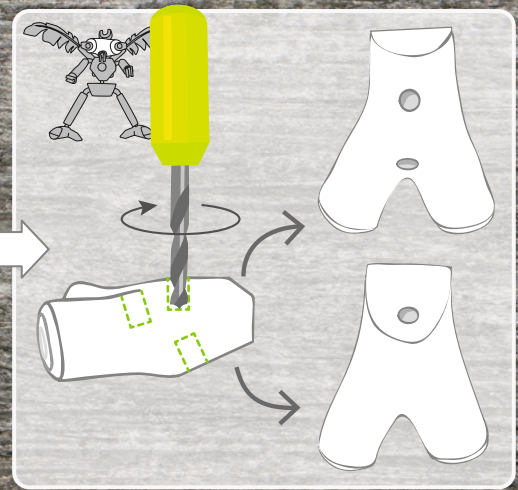

Terra Kids

CONNECTORS

305343

- Ⓛ Konstruktions-Set Figuren
- Ⓛ Kit Personages
- Ⓛ Construction Kit Figures
- Ⓛ Constructieset Figuren
- Ⓛ Set de construcción Figuras
- Ⓛ Set di costruzione Figure

HABA®

not included

Terra Kids

CONNECTORS

ⓘ Achtung. Schnitt- und Stichgefahr durch scharfe Kanten und Spitzen. Ⓢ Warning. Sharp corners and points can cut and stab. Ⓢ ¡Atención. Peligro de pincharse o de cortarse debido a puntas o bordes afilados. ⓘ Attention : Des bords coupants et pièces pointues peuvent représenter un danger. Ⓢ Waarschuwing: Snij- en steekgevaar door scherpe randen en punten. ⓘ Awertenza. Pericolo di tagli e perforazioni dovuto a spigoli vivi e punte.