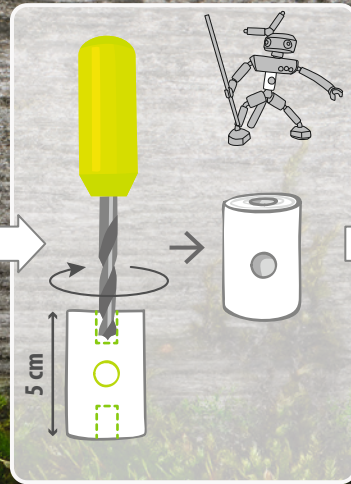

Terra Kids

CONNECTORS

305343

- Ⓛ Konstruktions-Set Figuren
- Ⓛ Kit Personages
- Ⓛ Construction Kit Figures
- Ⓛ Constructieset Figuren
- Ⓛ Set de construcción Figuras
- Ⓛ Set di costruzione Figure

HABA®

not included

Terra Kids

CONNECTORS

ⓘ Achtung. Schnitt- und Stichgefahr durch scharfe Kanten und Spitzen. Ⓢ Warning. Sharp corners and points can cut and stab. Ⓢ ¡Atención. Peligro de pincharse o de cortarse debido a puntas o bordes afilados. ⓘ Attention : Des bords coupants et pièces pointues peuvent représenter un danger. Ⓢ Waarschuwing: Snij- en steekgevaar door scherpe randen en punten. ⓘ Awertenza. Pericolo di tagli e perforazioni dovuto a spigoli vivi e punte.