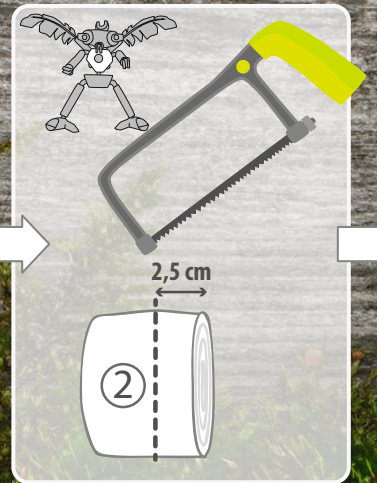

Terra Kids

CONNECTORS

305343

- Ⓛ Konstruktions-Set Figuren
- Ⓛ Kit Personages
- Ⓛ Construction Kit Figures
- Ⓛ Constructieset Figuren
- Ⓛ Set de construcción Figuras
- Ⓛ Set di costruzione Figure

HABA®

not included

Terra Kids

CONNECTORS

ⓘ Achtung. Schnitt- und Stichgefahr durch scharfe Kanten und Spitzen. Ⓢ Warning. Sharp corners and points can cut and stab. Ⓢ ¡Atención. Peligro de pincharse o de cortarse debido a puntas o bordes afilados. ⓘ Attention : Des bords coupants et pièces pointues peuvent représenter un danger. Ⓢ Waarschuwing: Snij- en steekgevaar door scherpe randen en punten. ⓘ Awertenza. Pericolo di tagli e perforazioni dovuto a spigoli vivi e punte.