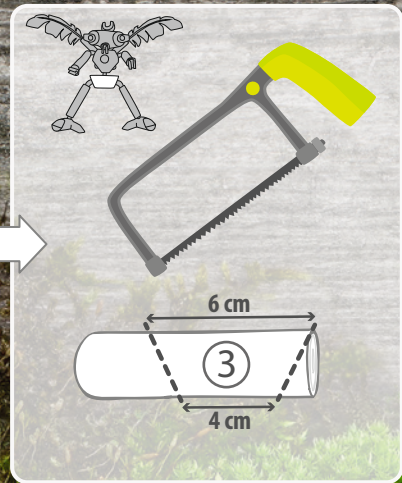

Terra Kids

CONNECTORS

305343

- Ⓛ Konstruktions-Set Figuren
- Ⓛ Kit Personages
- Ⓛ Construction Kit Figures
- Ⓛ Constructieset Figuren
- Ⓛ Set de construcción Figuras
- Ⓛ Set di costruzione Figure

HABA®

not included

Terra Kids

CONNECTORS

ⓘ Achtung. Schnitt- und Stichgefahr durch scharfe Kanten und Spitzen. Ⓢ Warning. Sharp corners and points can cut and stab. Ⓢ ¡Atención. Peligro de pincharse o de cortarse debido a puntas o bordes afilados. ⓘ Attention : Des bords coupants et pièces pointues peuvent représenter un danger. Ⓢ Waarschuwing: Snij- en steekgevaar door scherpe randen en punten. ⓘ Awertenza. Pericolo di tagli e perforazioni dovuto a spigoli vivi e punte.