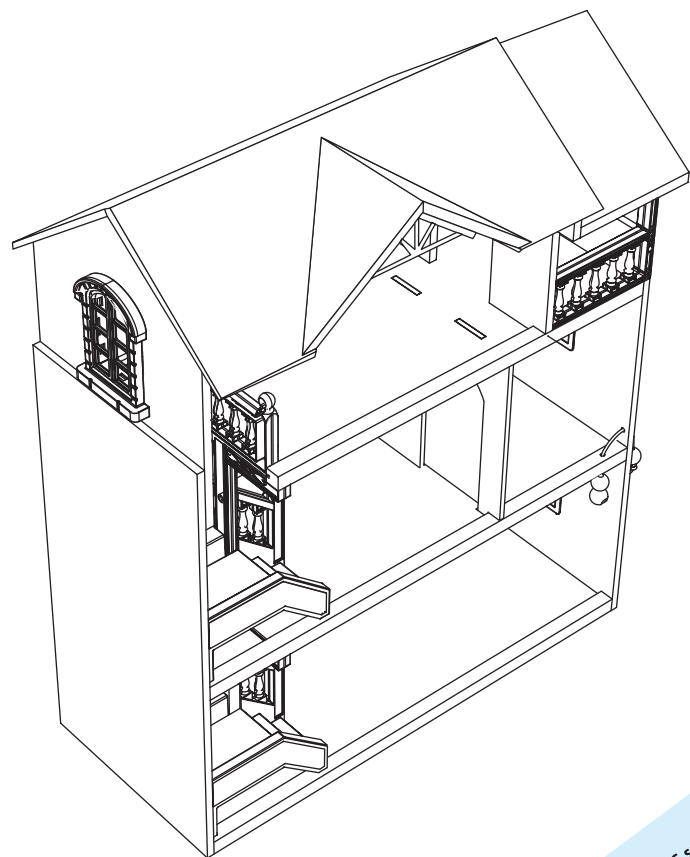

IT Casa delle bambole Villa in città
Istruzioni di montaggio

Art. Nr. 11802

16

17

18

19

ALEGLER OHG small foot company
Achimer Straße 7
27155 Delmenhorst / Germany
www.small-foot.de

WARNING! Adult assembly required. **ACHTUNG!** Aufbau nur durch einen Erwachsenen. **ATTENTION!** Assemblage par un adulte requis. **AVVERTENZA!** Richiesto assemblaggio da parte di un adulto. **ADVERTENCIA!** Se requiere ensamblaje por un adulto.