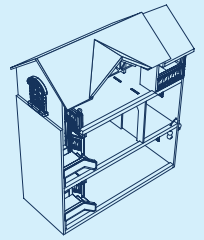

EN Urban Villa Doll House
Assembly instruction

FR Maison de poupée Villa résidentielle
Notice de montage

ES Casa de muñecas Villa de ciudad
Instrucciones de montaje

DE Puppenhaus Stadtvilla
Aufbauanleitung

IT Casa delle bambole Villa in città
Istruzioni di montaggio

Art. Nr. 11802

16

17

18

19

ALEGLER OHG small foot company
Achimer Straße 7
27155 Delmenhorst / Germany
www.small-foot.de

WARNING! Adult assembly required. **ACHTUNG!** Aufbau nur durch einen Erwachsenen. **ATTENTION!** Assemblage par un adulte requis. **AVVERTENZA!** Richiesto assemblaggio da parte di un adulto. **ADVERTENCIA!** Se requiere ensamblaje por un adulto.