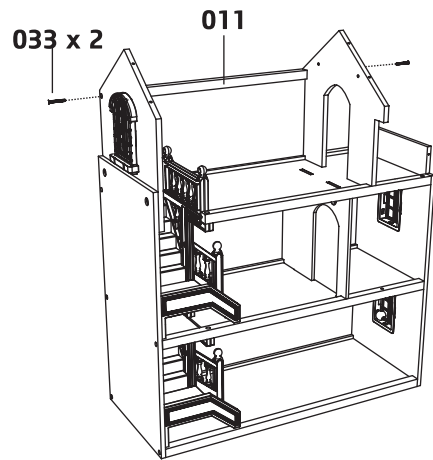

IT Casa delle bambole Villa in città
Istruzioni di montaggio

Art. Nr. 11802

16

17

18

19

ALEGLER OHG small foot company
Achimer Straße 7
27155 Delmenhorst / Germany
www.small-foot.de

WARNING! Adult assembly required. **ACHTUNG!** Aufbau nur durch einen Erwachsenen. **ATTENTION!** Assemblage par un adulte requis. **AVVERTENZA!** Richiesto assemblaggio da parte di un adulto. **ADVERTENCIA!** Se requiere ensamblaje por un adulto.