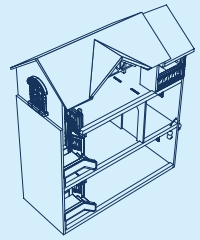

IT Casa delle bambole Villa in città
Istruzioni di montaggio

Art. Nr. 11802

 001 × 1	 002 × 1		 003 × 1		 004 × 1		
 005 × 1	 007 × 1	 008 × 1	 009 × 1	 010 × 1	 011 × 1	 012 × 1	 013 × 1
 006 × 1							
 014 × 1	 015 × 1	 016 × 1	 017 × 1	 018 × 1	 019 × 1		
 020 × 2	 022 × 1	 023 × 1	 024 × 1	 025 × 2	 026 × 2	 027 × 2	 028 × 2
 030 × 1	 031 × 16	 032 × 17	 033 × 15	 034 × 2	 035 × 2	 036 × 2	 037 × 10
 × 1	 × 1	 × 1	 × 1	 × 1	 × 1	 × 2	 × 1
 × 1	 × 1	 × 2	 × 2	 × 1	 × 2		

ALEGLER OHG small foot company
Achim-Str. 7
27755 Delmenhorst / Germany
www.small-foot.de

WARNING! Adult assembly required. ACHTUNG! Aufbau nur durch einen Erwachsenen. ATTENTION! Assemblage par un adulte requis. AVVERTENZA! Richiesto assemblaggio da parte di un adulto. ADVERTENCIA! Se requiere ensamblaje por un adulto.

IT Casa delle bambole Villa in città
Istruzioni di montaggio

Art. Nr. 11802

1

2

3

4

5

x2