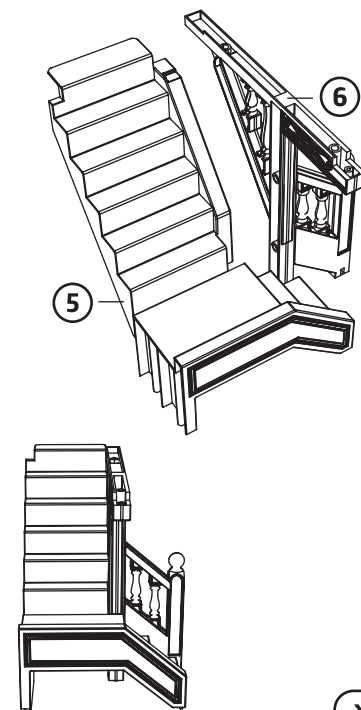

IT Casa delle bambole Villa in città
Istruzioni di montaggio

Art. Nr. 11802

1

2

3

4

5

x2

6

x2

7

x2

8

9

ALEGLER OHG small foot company
Achim-Str. 7
27755 Delmenhorst / Germany
www.small-foot.de

WARNING! Adult assembly required. **ACHTUNG!** Aufbau nur durch einen Erwachsenen. **ATTENTION!** Assemblage par un adulte requis. **AVVERTENZA!** Richiesto assemblaggio da parte di un adulto. **ADVERTENCIA!** Se requiere ensamblaje por un adulto.