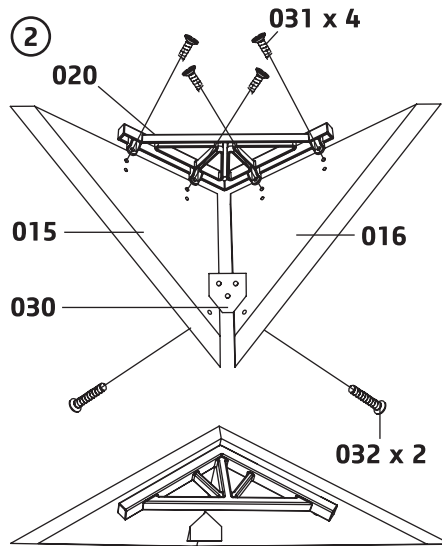

IT Casa delle bambole Villa in città
Istruzioni di montaggio

Art. Nr. 11802

1

2

3

4

5

x2

6

x2

7

x2

8

9

ALEGLER OHG small foot company
Achim-Str. 7
27755 Delmenhorst / Germany
www.small-foot.de

WARNING! Adult assembly required. **ACHTUNG!** Aufbau nur durch einen Erwachsenen. **ATTENTION!** Assemblage par un adulte requis. **AVVERTENZA!** Richiesto assemblaggio da parte di un adulto. **ADVERTENCIA!** Se requiere ensamblaje por un adulto.