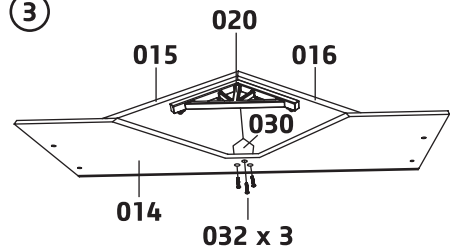

IT Casa delle bambole Villa in città
Istruzioni di montaggio

Art. Nr. 11802

1

2

3

4

5

x2

6

x2

7

x2

8

9

ALEGLER OHG small foot company
Achim-Str. 7
27755 Delmenhorst / Germany
www.small-foot.de

WARNING! Adult assembly required. **ACHTUNG!** Aufbau nur durch einen Erwachsenen. **ATTENTION!** Assemblage par un adulte requis. **AVVERTENZA!** Richiesto assemblaggio da parte di un adulto. **ADVERTENCIA!** Se requiere ensamblaje por un adulto.