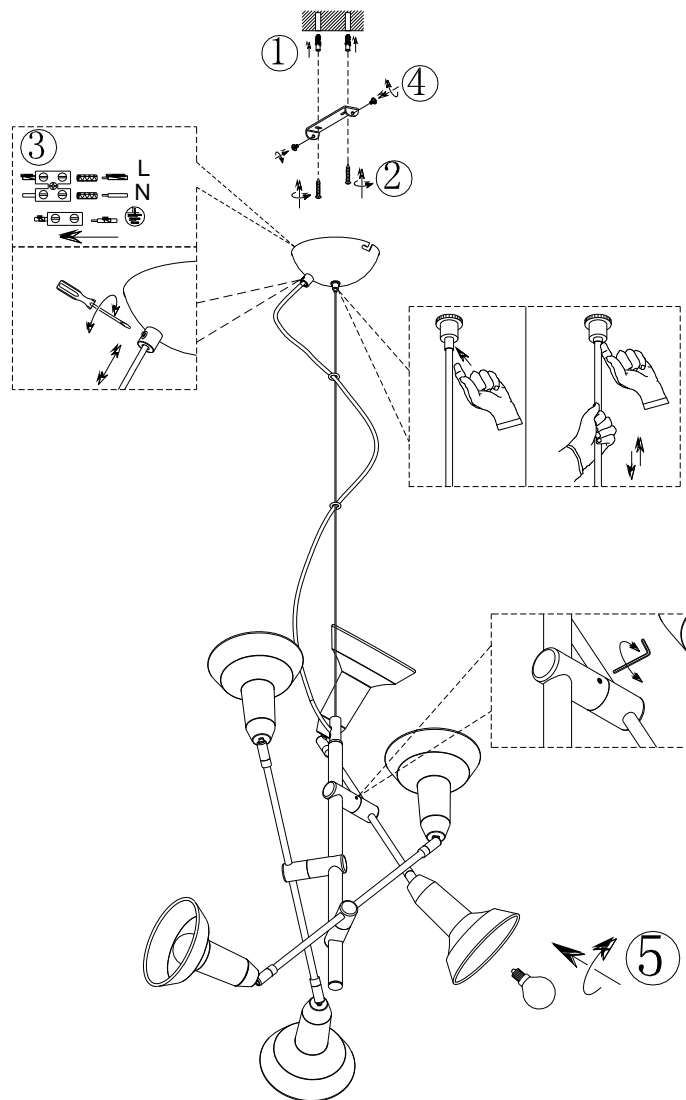

(SR) UPOZORENJE!

Prije početka montaže, pažljivo pročitajte sigurnosne upute!

(UK) ПОПЕРЕДЖЕННЯ!

Перед розбиранням, будь ласка, уважно прочитайте інструкції з техніки безпеки!

230V~50Hz
6 x E14 / max.10W

trio-lighting.com/
311900632