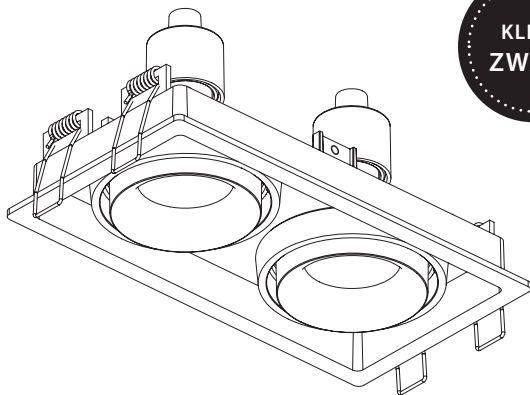

KWALITEITSVERLICHTING

BJORN 2

INBOUWSPOT - ZWART

KLEUR
ZWART

ART.NR. 7668
INBOUWSPOT

KLEUR ZWART
MATERIAAL ALUMINIUM

MAX 2x50W
FITTING GU10

IP20 220 - 240V

H 9,5 X B 20 X D 10,5 CM

8 714732 766807 >

CE

WWW.KS-VERLICHTING.NL