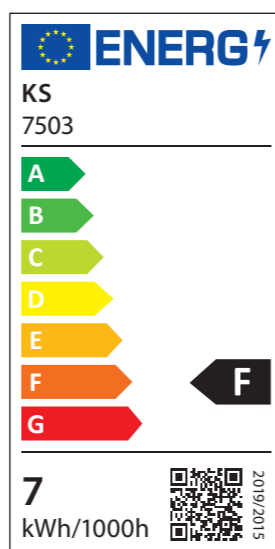

# SLICE

INBOUWSPOT LED - ZWART

KWALITEITSVERLICHTING

# SLICE

INBOUWSPOT LED - ZWART

WWW.KS-VERLICHTING.NL

WWW.KS-VERLICHTING.NL

INCLUSIEF  
7W LED

3000K  
680 LUMEN

CE

INCLUSIEF  
7W LED