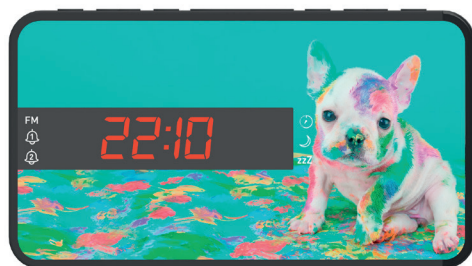

INFORMATIE

REFERENTIE : **RR16ANIMALS**

KLEUR : **ZWART**

AFMETING PRODUCT (B x H x D > CM) : **14.3 x 8 x 4.5**

AFMETING VERPAKKING (B x H x D > CM) : **19 x 13 x 5.7**

AFMETING OMDOOS (B x H x D > CM) : **36 x 14 x 20**

AANTAL IN OMDOOS : **6**

GEWICHT (G) : **2600**

WEKKER MET TWEE ALARMTIJDEN

- FM radio met LCD display
- Wakker worden met radio of buzzer
- "Nap", "Sleep" en "Snooze" functies
- Dimbaar LED-display (uit/50%/100%)
- Ingebouwde luidspreker
- Werkt op netstroom 230V
- 3 frontjes om je wekker te customizen
- 2x LR03 AAA batterijen als back up bij stroomuitval (batterijen niet meegeleverd)