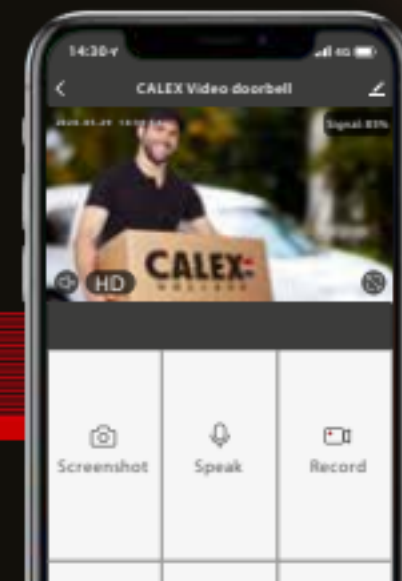

Power supply: AC 220-240V
Adapter output: DC 12 V, 1A

EN - See the manual for more information and restrictions on putting into service. Product images may differ from the actual product. Made in China. **NL** - Zie de handleiding voor meer informatie en beperkingen bij gebruik/namen. Productafbeeldingen kunnen afwijken van het daadwerkelijke product. Geproduceerd in China. **DE** - Weitere Informationen und Einschränkungen bei der Inbetriebnahme finden Sie im Handbuch. Produktbilder können vom tatsächlichen Produkt abweichen. In China hergestellt. **FR** - Consultez le manuel pour plus d'informations et les restrictions de mise en service. Les visuels du produit peuvent être différents du produit lui-même. Fabriqué en Chine. **RO** - Consultați manualul pentru mai multe informații și restricții privind punerea în funcțiune. Imaginile produsului poate fi diferite de produsul în sine. Fabricat în China. **PL** - Złóżcie informacje i ograniczenia dotyczące uruchamiania meźna znaleźć w instrukcji. Wygląd produktu może różnić się od samego produktu. Wyprodukowano w Chinach. **CS** - Další informace a omezení uvidíte do provozu najdete v příručce. Obrázky produktu se mohou lišit od skutečného produktu. Vyrobeno v Číně. **IT** - Consultare il manuale per ulteriori informazioni e limitazioni sulla messa in servizio. Le immagini del prodotto potrebbero essere diverse dal prodotto stesso. Prodotto in Cina. **ES** - Consulte el manual para obtener más información y las restricciones sobre la puesta en servicio. Las imágenes del producto pueden ser diferentes del producto en sí. Fabricado en China. **PT** - Consulte o manual para obter mais informações e restrições à colocação em serviço. As imagens do produto podem ser diferentes do produto real. Feito na china. **NO** - Se håndboken for mer informasjon og begrensninger for idriftseting. Produktbilder kan avvike fra det faktiske produktet. Laget i Kina. **SV** - Se handboken för mer information och begränsningar för idrifttagning. Produktbilder kan skilja sig från den faktiska produkten. Tillverkad i Kina. **FI** - Kätko käyttöoppaan saiktoja ja käyttörajoitusten rajoituksia. Tuotteen kuvat voivat poiketa todellista tuotesta. Valmistettu Kiinassa. **DA** - Se manualen for at få flere oplysninger og begrænsninger for brugtagning. Produktbilleder kan afvige fra det faktiske produkt. Lavet i Kina.