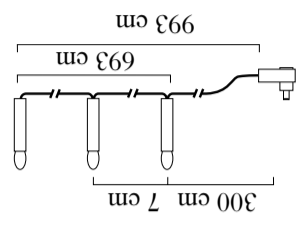

16x12x5.5CM

Para más información, lea las instrucciones en el envase.  
 Per ulteriori informazioni, vedere le istruzioni all'interno della confezione.  
 Další informácie nájdete v pokynoch uvnitř balení.  
 Viac informácií nájdete v pokynoch vo vnútri balenia.  
 További részletekért olvassa el az utasításokat a csomagolásban.  
 Pentru informații suplimentare consultați instrucțiunile din pachet.  
 Для получения более подробной информации см. инструкции внутри упаковки.

Konstsmide AB Box 54 335 22 Gnosjö Sweden

ART: 6354-123

COLOUR: WARM WHITE

541230 318303 7

Made in China

Transformer Conforms to EN 61558

24V TDC POWER IP20

INDOOR USE ONLY