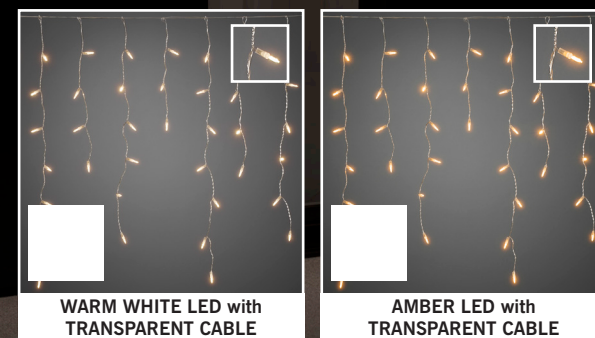

KONSTSMIDE 2741-XXX
874/2012

Et utbytbar / Not replaceable / Nicht austauschbar / Non remplaçable

Denne lysarmatur har integreret lyskilde / This luminaire has a built in LED / Cette luminaire comporte une source lumineuse à LED / Diese Leuchte hat eingebaute LED-Lichtquellen.

4 kWh/1000h

LED

- LED istapsslinga
- LED Eisregenkette
- LED icicle light
- Guirlande de stalactites à LED
- LED-jääpuikkosarja
- LED-istappekæde
- LED istapsslynge
- LED ijspegel-lichtketting
- Kurтины sople LED
- Luces LED en forma de pinganillo
- Stringhe di microluci LED ghiaccio
- LED svitidla v girlandách ze šňúr
- LED svetlá v girlandách zo šnúr
- LED-es fényjécsap
- LED sloi de gheață luminos
- Гирлянда в виде светодиодных сосулек

- 96x6
- 13m
- 3m
- 10m
- IP44 24V
- LED
- 10000 h
- LONG LIFE LED ENERGY SAVING

- LED istapsslinga
- LED Eisregenkette
- LED icicle light
- Guirlande de stalactites à LED
- LED-jääpuikkosarja
- LED-istappekæde
- LED istapsslynge
- LED ijspegel-lichtketting
- Kurтины sople LED
- Luces LED en forma de pinganillo

- Stringhe di microluci LED ghiaccio
- LED svitidla v girlandách ze šňúr
- LED svetlá v girlandách zo šnúr
- LED-es fényjécsap
- LED sloi de gheață luminos
- Гирлянда в виде светодиодных сосулек

KONSTSMIDE

www.konstsmide.se

ART: 2741-103
COLOUR: WARM WHITE
7 318307 411034
MADE IN CHINA

138

210

65