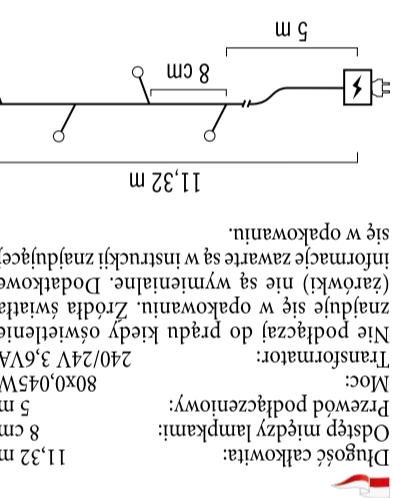

Längd total: 11,32 m
Längd kabel: 8 cm
Längd lamp: 5 m
Effekt total: 80x0,045W
Effekt lamp: 3,6VA
Transformator: 240/24V 3,6VA
LED: 240/24V 3,6VA
LED typ: SMD
LED storlek: 8mm
LED vinkel: 120°**LED flux:** 11,32 lm
LED livslängd: 50 000 h

KONST SMIDE
3691-XXX
874/2012
LED
4 4000h/1000h
Ei udbyttet / Not replaceable / Nicht ersetzbar / Non remplaçable
Denne lyskilde har en byggetid på 40000 timer.
This luminaire has a built-in LED light source.
Diese Leuchte hat eingebaute LED-Lichtquellen.
Ce luminaire comporte une source lumineuse à LED.

Longitud totală: 11,32 m
Longitud de cablu: 8 cm
Longitud de lampă: 5 m
Potență totală: 80x0,045W
Potență de lampă: 3,6VA
Transformator: 240/24V 3,6VA
LED: 240/24V 3,6VA
LED tip: SMD
LED dimensiune: 8mm
LED unghi: 120°**LED flux:** 11,32 lm
LED durată de viață: 50 000 h

Longitud totală: 11,32 m
Longitud de cablu: 8 cm
Longitud de lampă: 5 m
Potență totală: 80x0,045W
Potență de lampă: 3,6VA
Transformator: 240/24V 3,6VA
LED: 240/24V 3,6VA
LED tip: SMD
LED dimensiune: 8mm
LED unghi: 120°**LED flux:** 11,32 lm
LED durată de viață: 50 000 h

Längd total: 11,32 m
Längd kabel: 8 cm
Längd lamp: 5 m
Effekt total: 80x0,045W
Effekt lamp: 3,6VA
Transformator: 240/24V 3,6VA
LED: 240/24V 3,6VA
LED typ: SMD
LED storlek: 8mm
LED vinkel: 120°**LED flux:** 11,32 lm
LED livslängd: 50 000 h