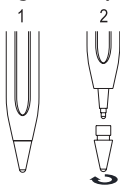

Lichten uit
bij geen gebruik

Specificaties

Afmetingen: 19 x 3 x 1,5cm
Materiaal: aluminium en ABS
Batterijduur: tot 12 uur
Gewicht: 100 gram
Kleur: Wit

Working

Silicone head

Power button

Battery indicator

75%-100%
50%-75%
25%-50%
1%-25%

Wired charging

6

Light indicator

White light
in use

Red light
while charging

Lights off
when not in use

Specifications

Dimensions: 19 x 3 x 1.5cm
Material: aluminum and ABS
Battery life: up to 12 hours
Weight: 100 grams
Color: White

7

Travail

Tête en silicone

Bouton d'alimentation

Indicateur

75%-100%
50%-75%
25%-50%
1%-25%

Point

Changement de point

Lumière rouge
pendant la charge

Lumière éteinte
lorsqu'elles ne sont pas utilisées

Spécifications

Dimensions : 19 x 3 x 1,5cm

Matériau: aluminium et ABS

Autonomie de la batterie: jusqu'à 12 heures

Poids: 100 grammes