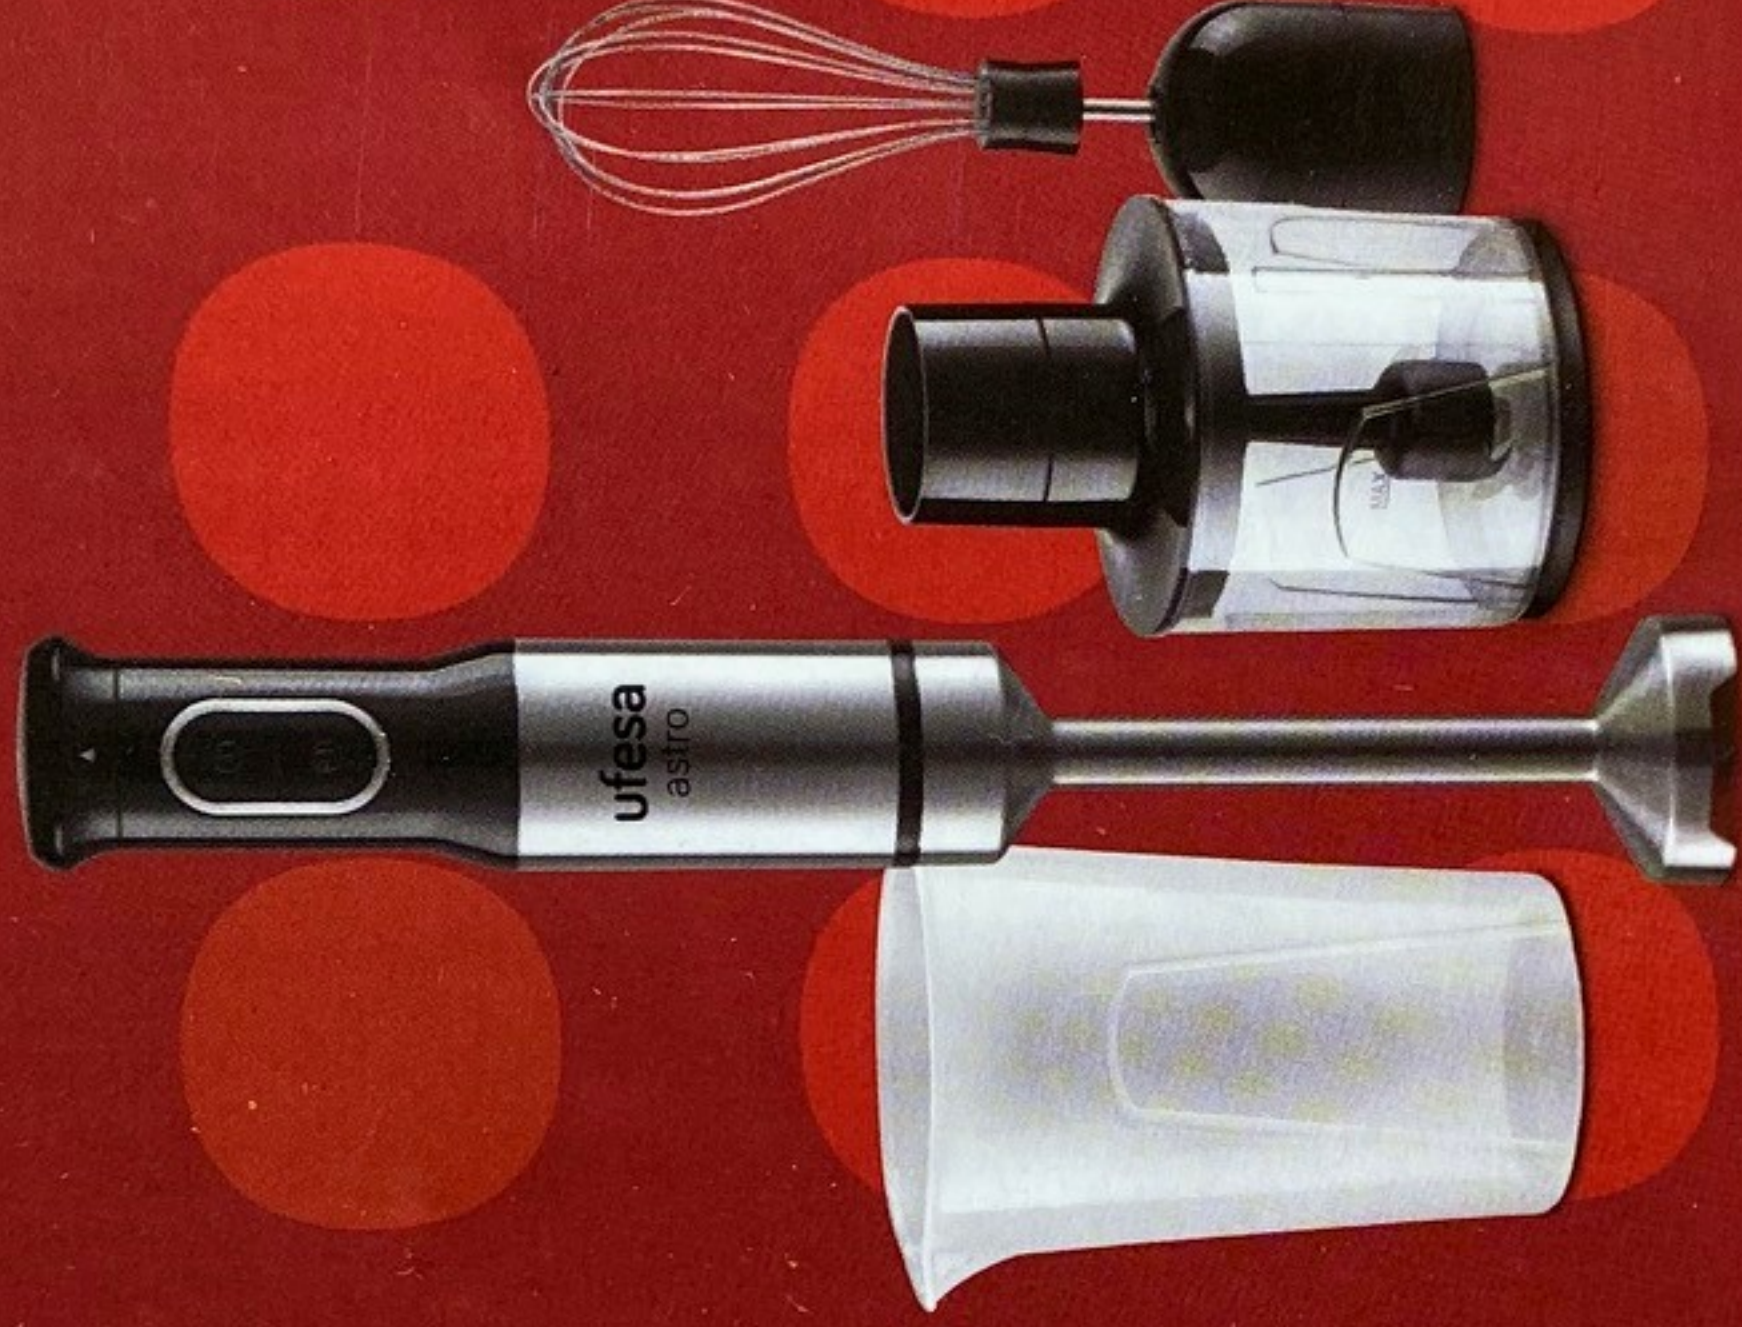

ufesa

ASTRO

batidora de varilla
barinha mágica

(ES)

- Potencia 1200W
- Control de velocidad variable
- Función Turbo
- 4 cuchillas de alta eficiencia
- Ergonómica
- Diseño anti salpicaduras
- Vaso medidor
- Accesorio picador
- Batidor emulsionador

(PT)

- 1200W de poder
- Controle de velocidade variável
- Função Turbo
- 4 lâminas de alta eficiência
- Ergonômico
- Design anti-splash
- Copo de medição
- Acessório chopper
- Batedor emulsionante

(EN)

- 1200W power
- Variable speed control
- Turbo function
- 4 high efficiency blades
- Ergonomic
- Anti-splash design
- Measuring cup
- Chopper
- Whisk

(FR)

- Puissance 1200W
- Contrôle de vitesse variable
- Fonction Turbo
- 4 lames à haut rendement
- Ergonomique
- Design anti-éclaboussures
- Tasse à mesurer
- Accessoire chopper
- Batteur d'emulsifiant